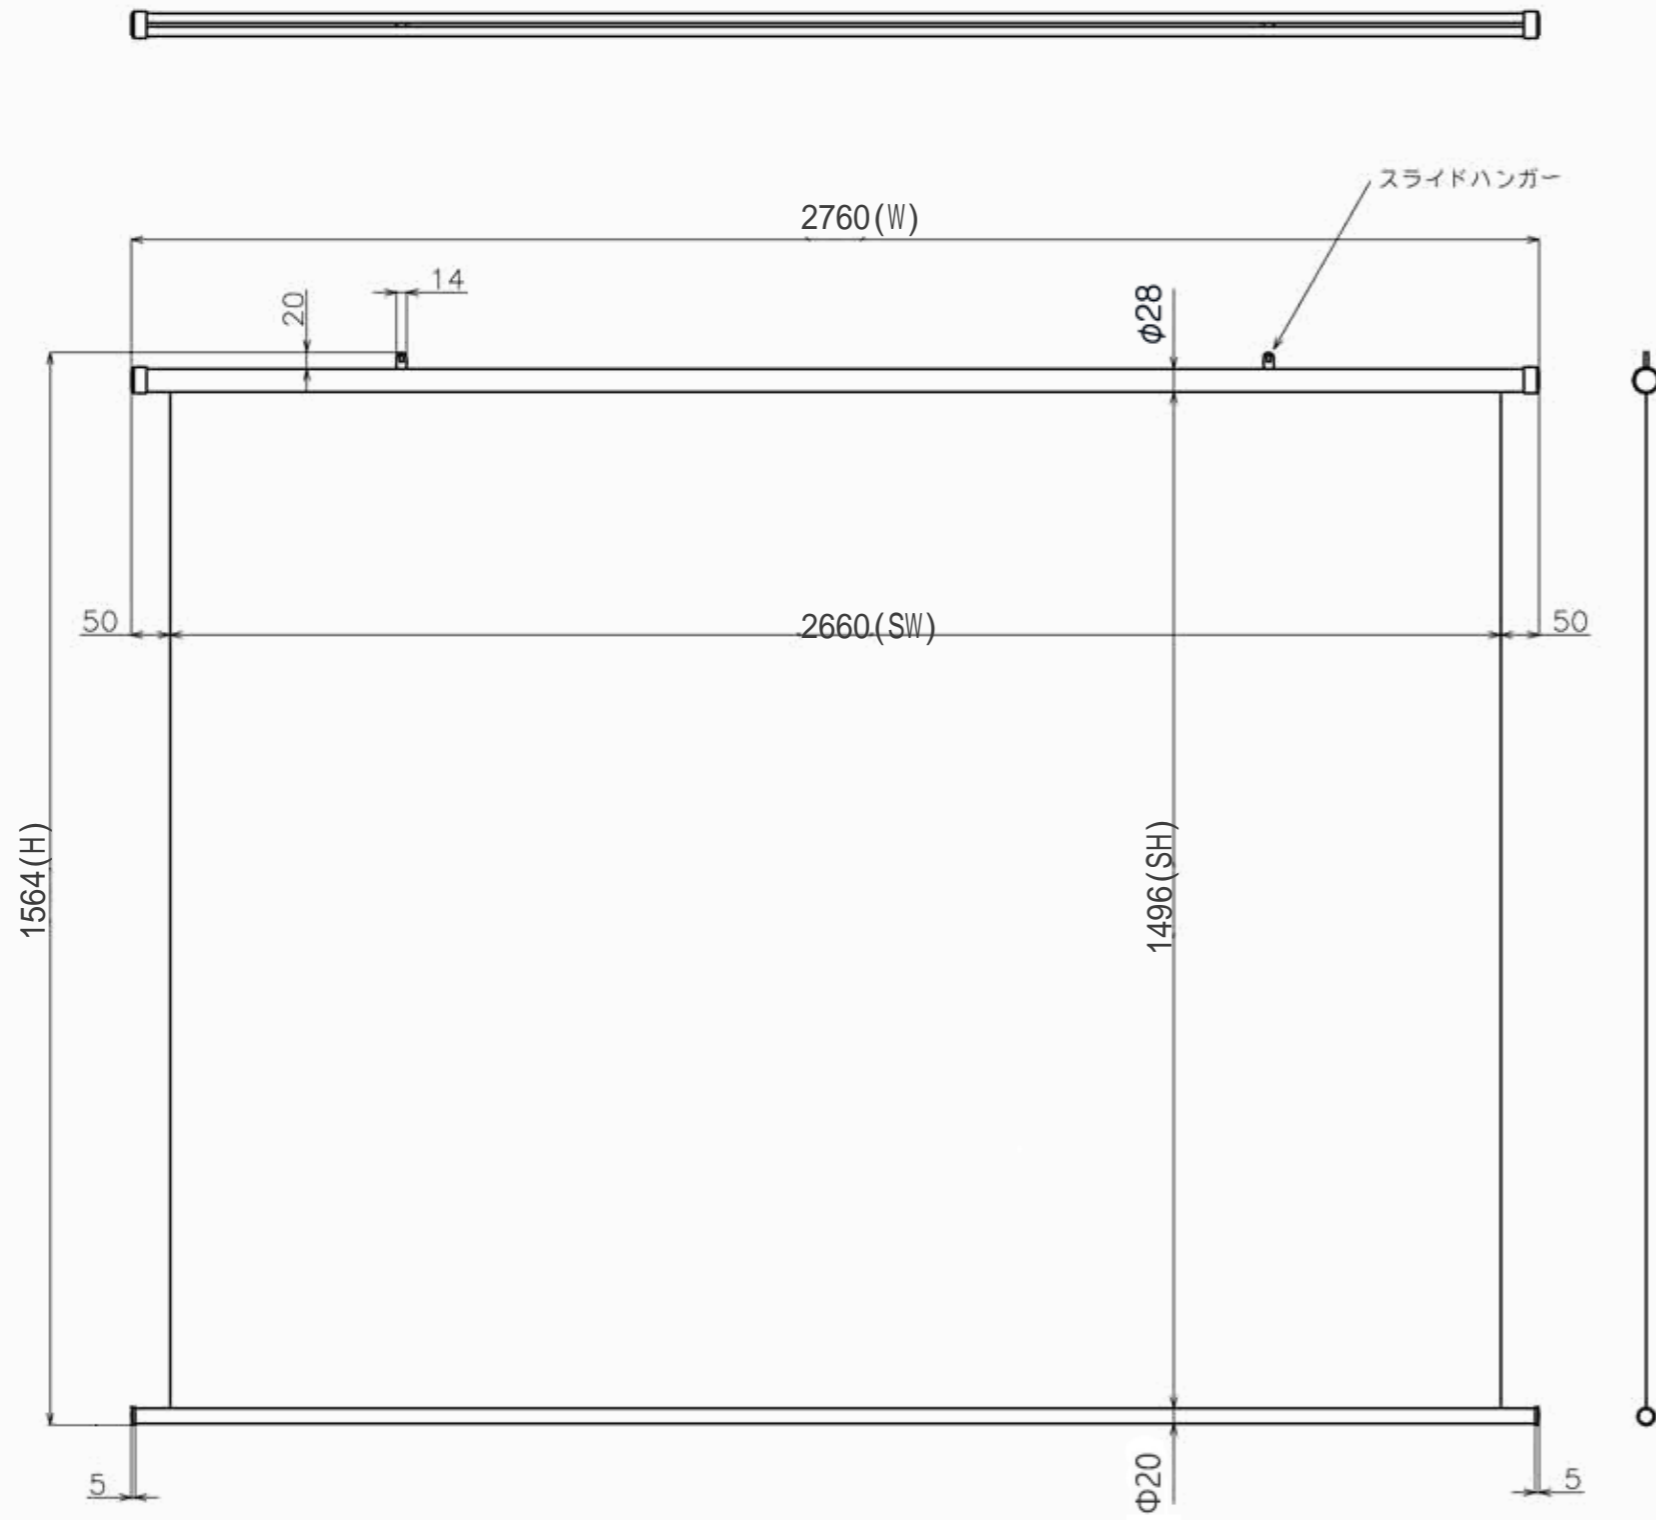

符号	日付	変更履歴	担当	確認	承認

品番	BTP2660WTS
品名	掛図タベストリースクリーン
サイズ(16:9)	120 インチ
全幅(W)	2760 mm
全高(H)	1564 mm
スクリーン幅(SW)	2660 mm
スクリーン高さ(SH)	1496 mm
重量	2.0 kg
生地	リアプロジェクション透過スクリーン(乳白色)

製品の仕様及びデザインは予告なく変更する場合があります。

Date	2026/05/29	尺度	1/10	単位	mm	機種名	TP(掛け軸スクリーン)
株式会社						品名	製品寸法図
Theaterhouse						品番	BTP2660WTS