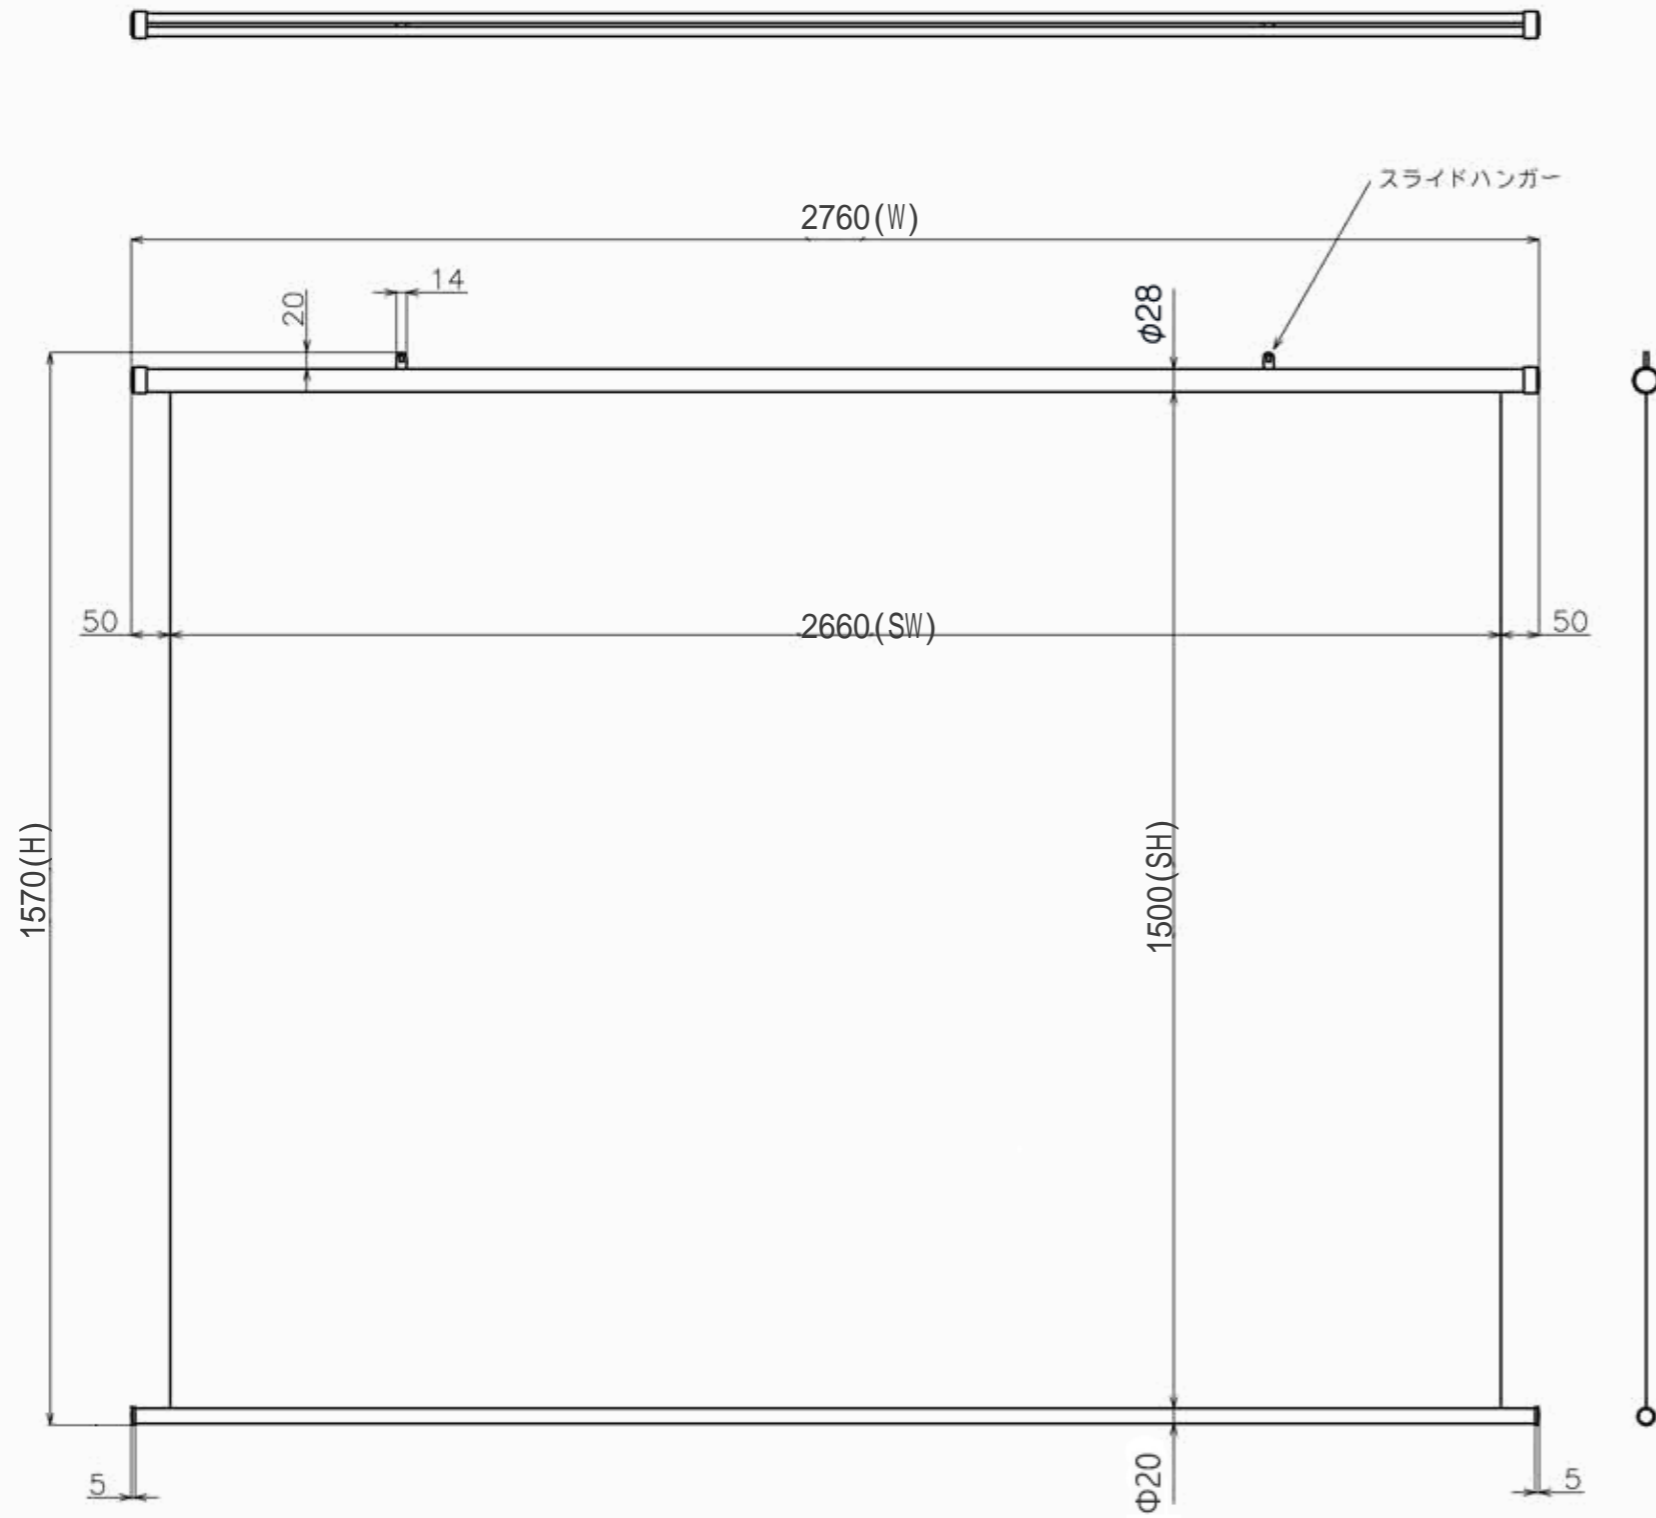

符号	日付	変更履歴	担当	確認	承認

品番	BTP2660WHD
品名	掛図タベストリースクリーン
サイズ(16:9)	120 インチ
全幅(W)	2760 mm
全高(H)	1570 mm
スクリーン幅(SW)	2660 mm
スクリーン高さ(SH)	1500 mm
重量	3.2 kg
生地	ハイビジョンマット
ブラックマスク	マスクなし

製品の仕様及びデザインは予告なく変更する場合があります。

Date	2026/05/29	尺度	1/10	単位	mm	機種名	TP(掛け軸スクリーン)
株式会社						品名	製品寸法図
<b>Theaterhouse</b>						品番	BTP2660WHD