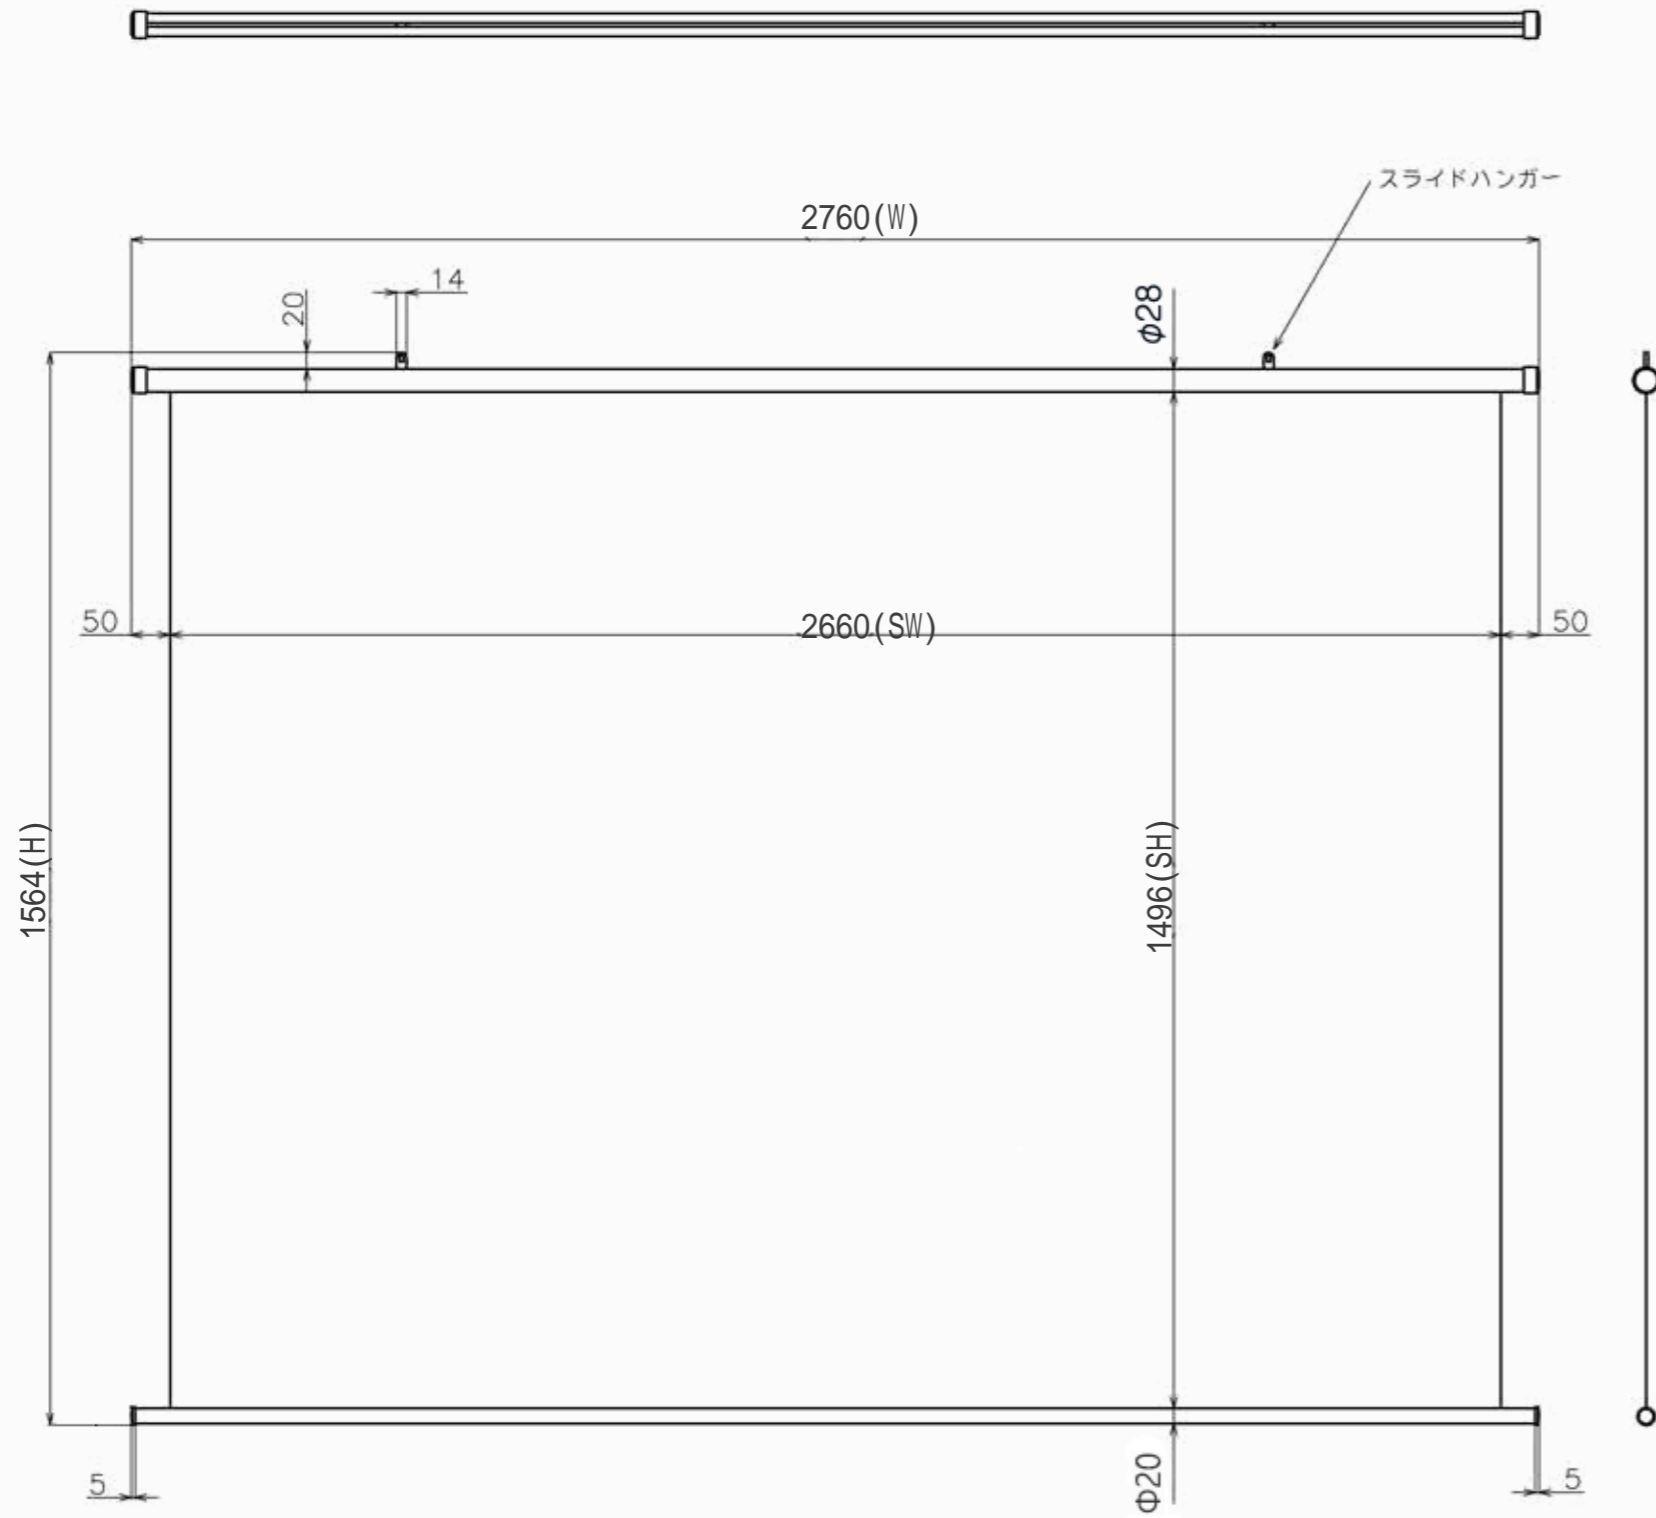

符号	日付	変更履歴	担当	確認	承認

品番	BTP2660WEH
品名	掛図タベストリースクリーン
サイズ(16:9)	120 インチ
全幅(W)	2760 mm
全高(H)	1564 mm
スクリーン幅(SW)	2660 mm
スクリーン高さ(SH)	1496 mm
重量	3.7 kg

製品の仕様及びデザインは予告なく変更する場合があります。

Date	2026/05/29	尺度	1/10	単位	mm	機種名	TP(掛け軸スクリーン)
株式会社						品名	製品寸法図
<b>Theaterhouse</b>						品番	BTP2660WEH