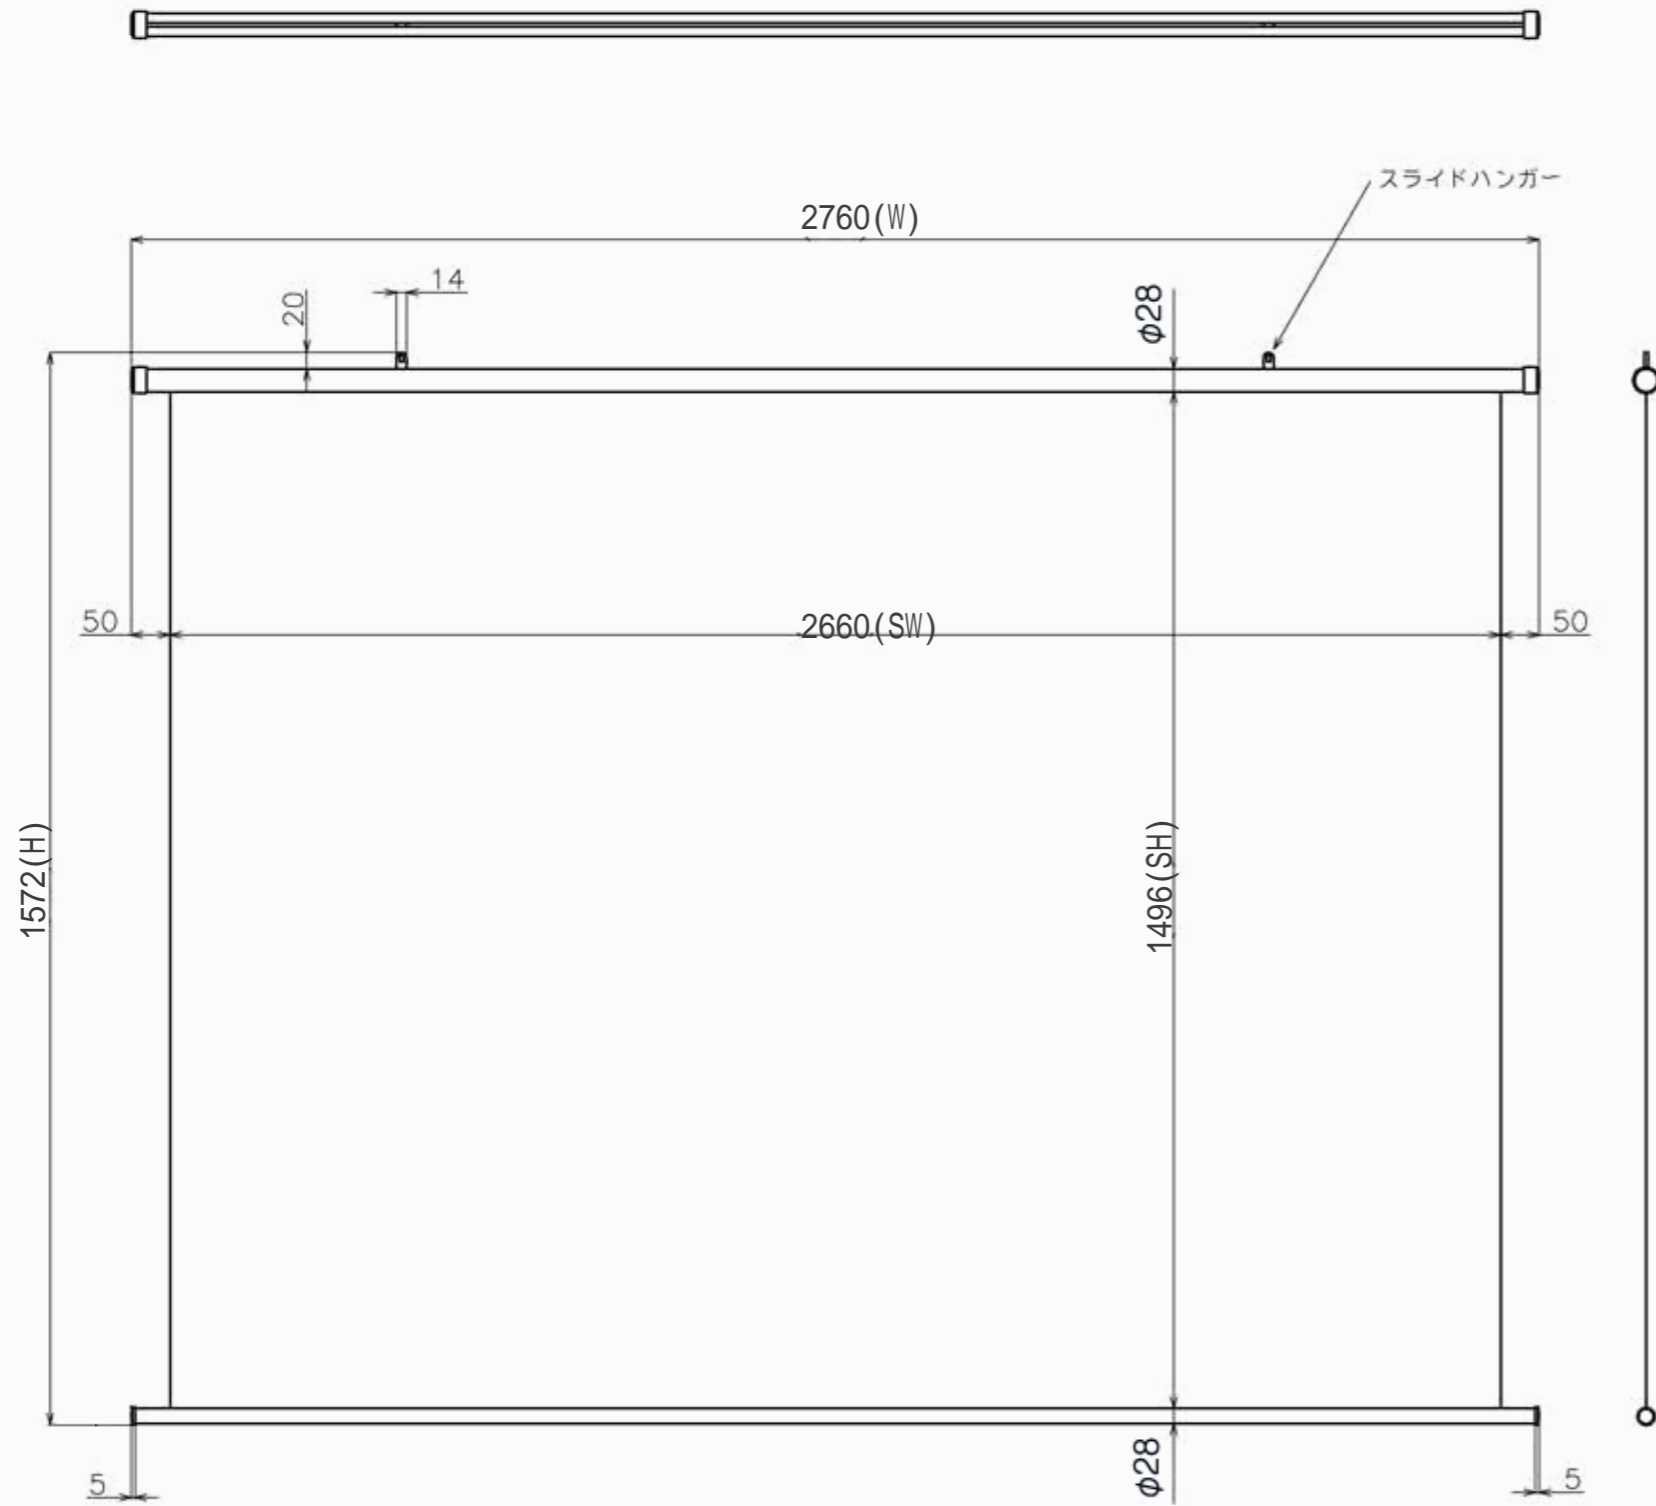

符号	日付	変更履歴	担当	確認	承認

品番	BTP2660WEH
品名	掛図タベストリースクリーン
サイズ(16:9)	120 インチ
全幅(W)	2760 mm
全高(H)	1572 mm
スクリーン幅(SW)	2660 mm
スクリーン高さ(SH)	1496 mm
重量	3.7 kg

製品の仕様及びデザインは予告なく変更する場合があります。

Date	2024/03/06	尺度	1/10	単位	mm	機種名	TP(掛け軸スクリーン)
株式会社						品名	製品寸法図
Theaterhouse						品番	BTP2660WEH