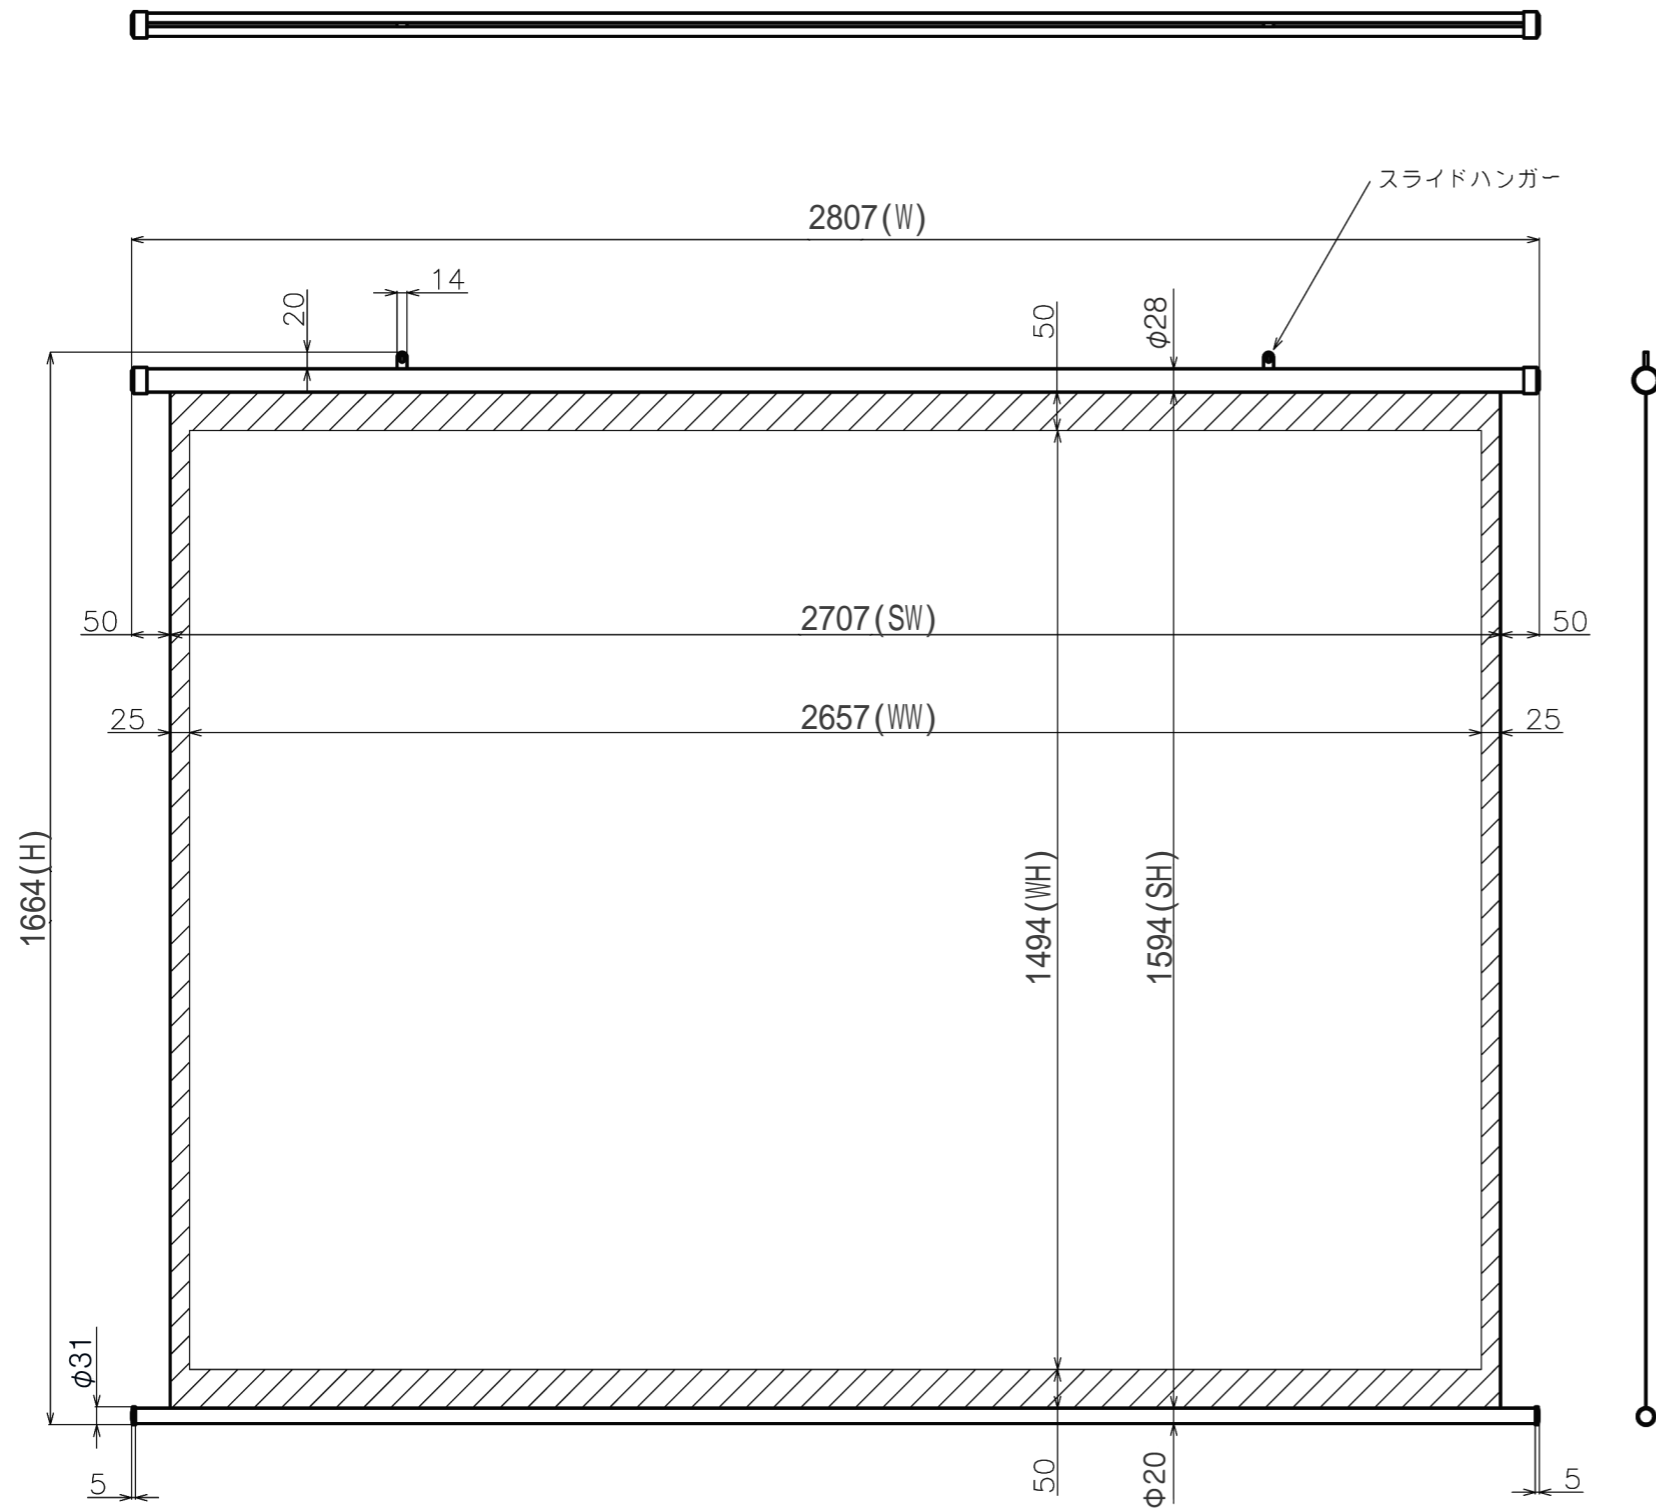

符号	日付	変更履歴	担当	確認	承認

品番	BTP2657WHM
品名	掛図タベストリースクリーン
サイズ(16:9)	120 インチ
全幅(W)	2807 mm
全高(H)	1664 mm
スクリーン幅(SW)	2707 mm
スクリーン高さ(SH)	1594 mm
映写幅(WW)	2657 mm
映写高さ(WH)	1494 mm
上黒部分	50 mm
重量	3.0 kg
生地	ハイビジョンマット
ブラックマスク	ブラックマスク付き

Date	2026/05/29	尺度	1/10	単位	mm	機種名	BTP(掛け軸スクリーン)
株式会社						品名	製品寸法図
Theaterhouse						品番	BTP2657WHM