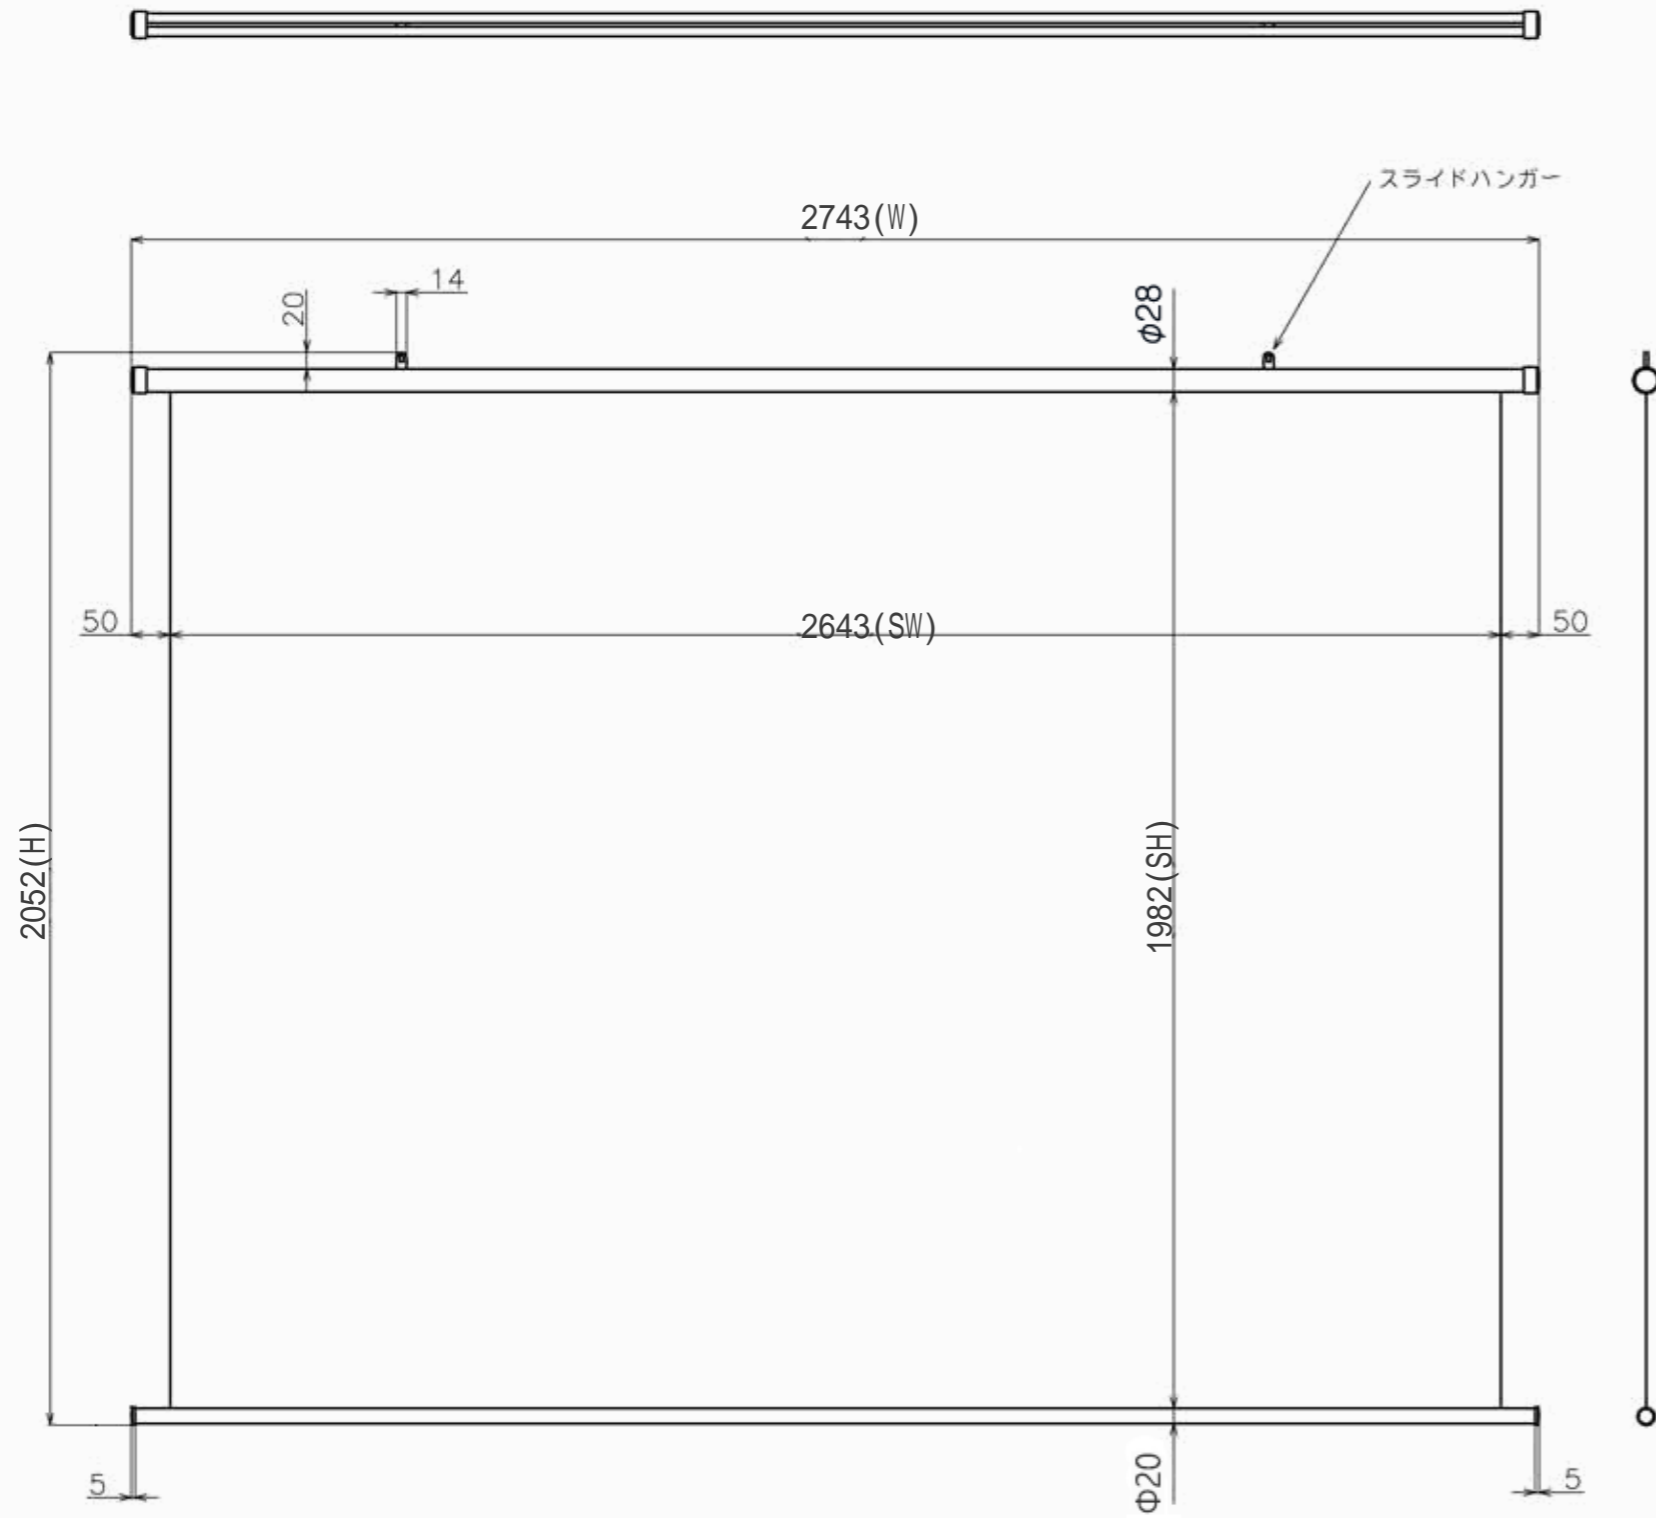

符号	日付	変更履歴	担当	確認	承認

品番	BTP2643NHD
品名	掛図タベストリースクリーン
サイズ(4:3)	130 インチ
全幅(W)	2743 mm
全高(H)	2052 mm
スクリーン幅(SW)	2643 mm
スクリーン高さ(SH)	1982 mm
重量	3.7 kg
生地	ハイビジョンマット
ブラックマスク	マスクなし

製品の仕様及びデザインは予告なく変更する場合があります。

Date	2026/05/29	尺度	1/10	単位	mm	機種名	TP(掛け軸スクリーン)
株式会社						品名	製品寸法図
Theaterhouse						品番	BTP2643NHD