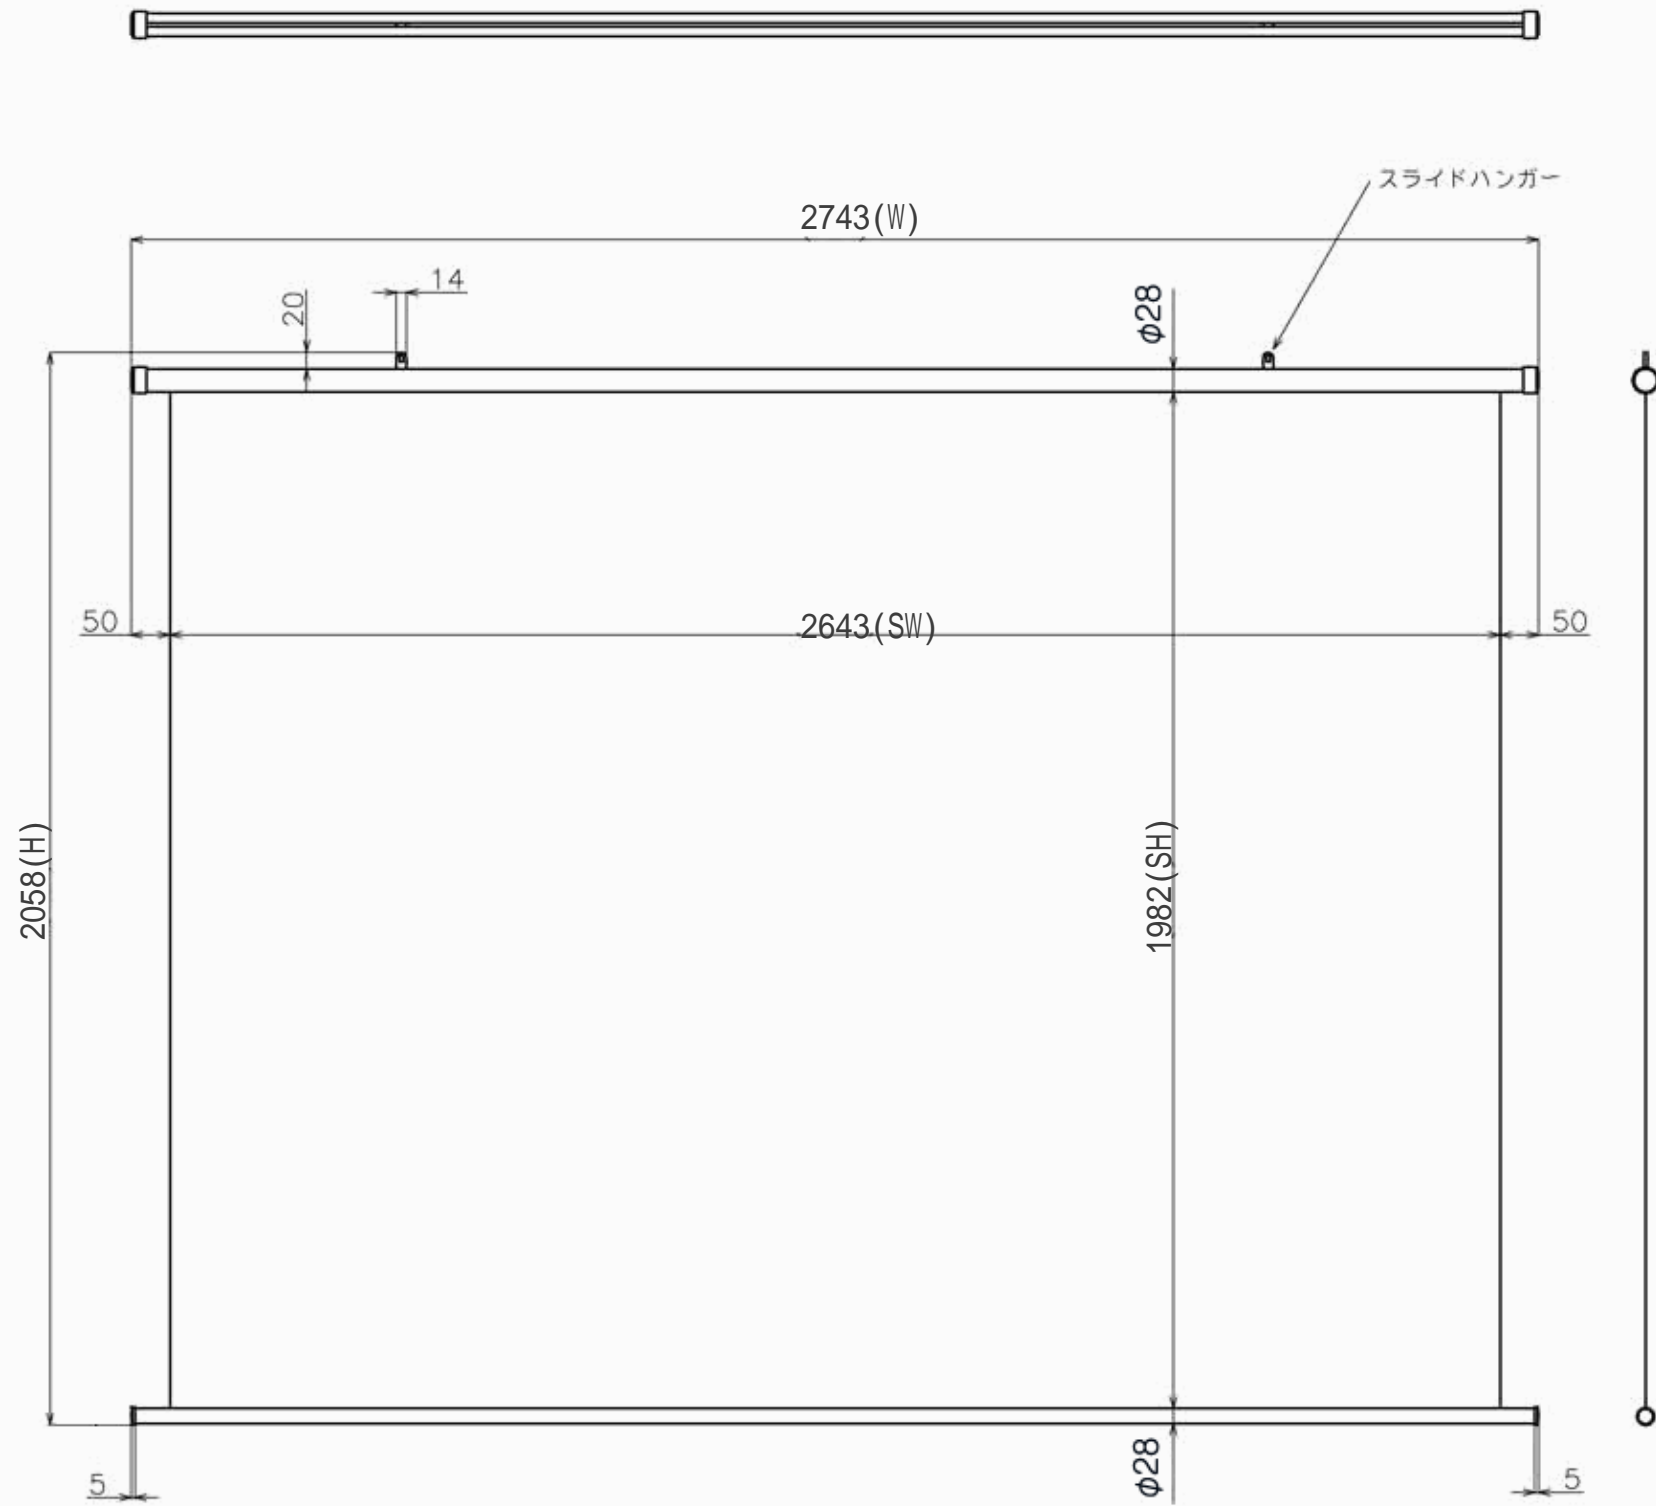

符号	日付	変更履歴	担当	確認	承認

品番	BTP2643NEH
品名	掛図タベストリースクリーン
サイズ(4:3)	130 インチ
全幅(W)	2743 mm
全高(H)	2058 mm
スクリーン幅(SW)	2643 mm
スクリーン高さ(SH)	1982 mm
重量	4.2 kg

製品の仕様及びデザインは予告なく変更する場合があります。

Date	2024/03/06	尺度	1/10	単位	mm	機種名	TP(掛け軸スクリーン)
株式会社						品名	製品寸法図
Theaterhouse						品番	BTP2643NEH