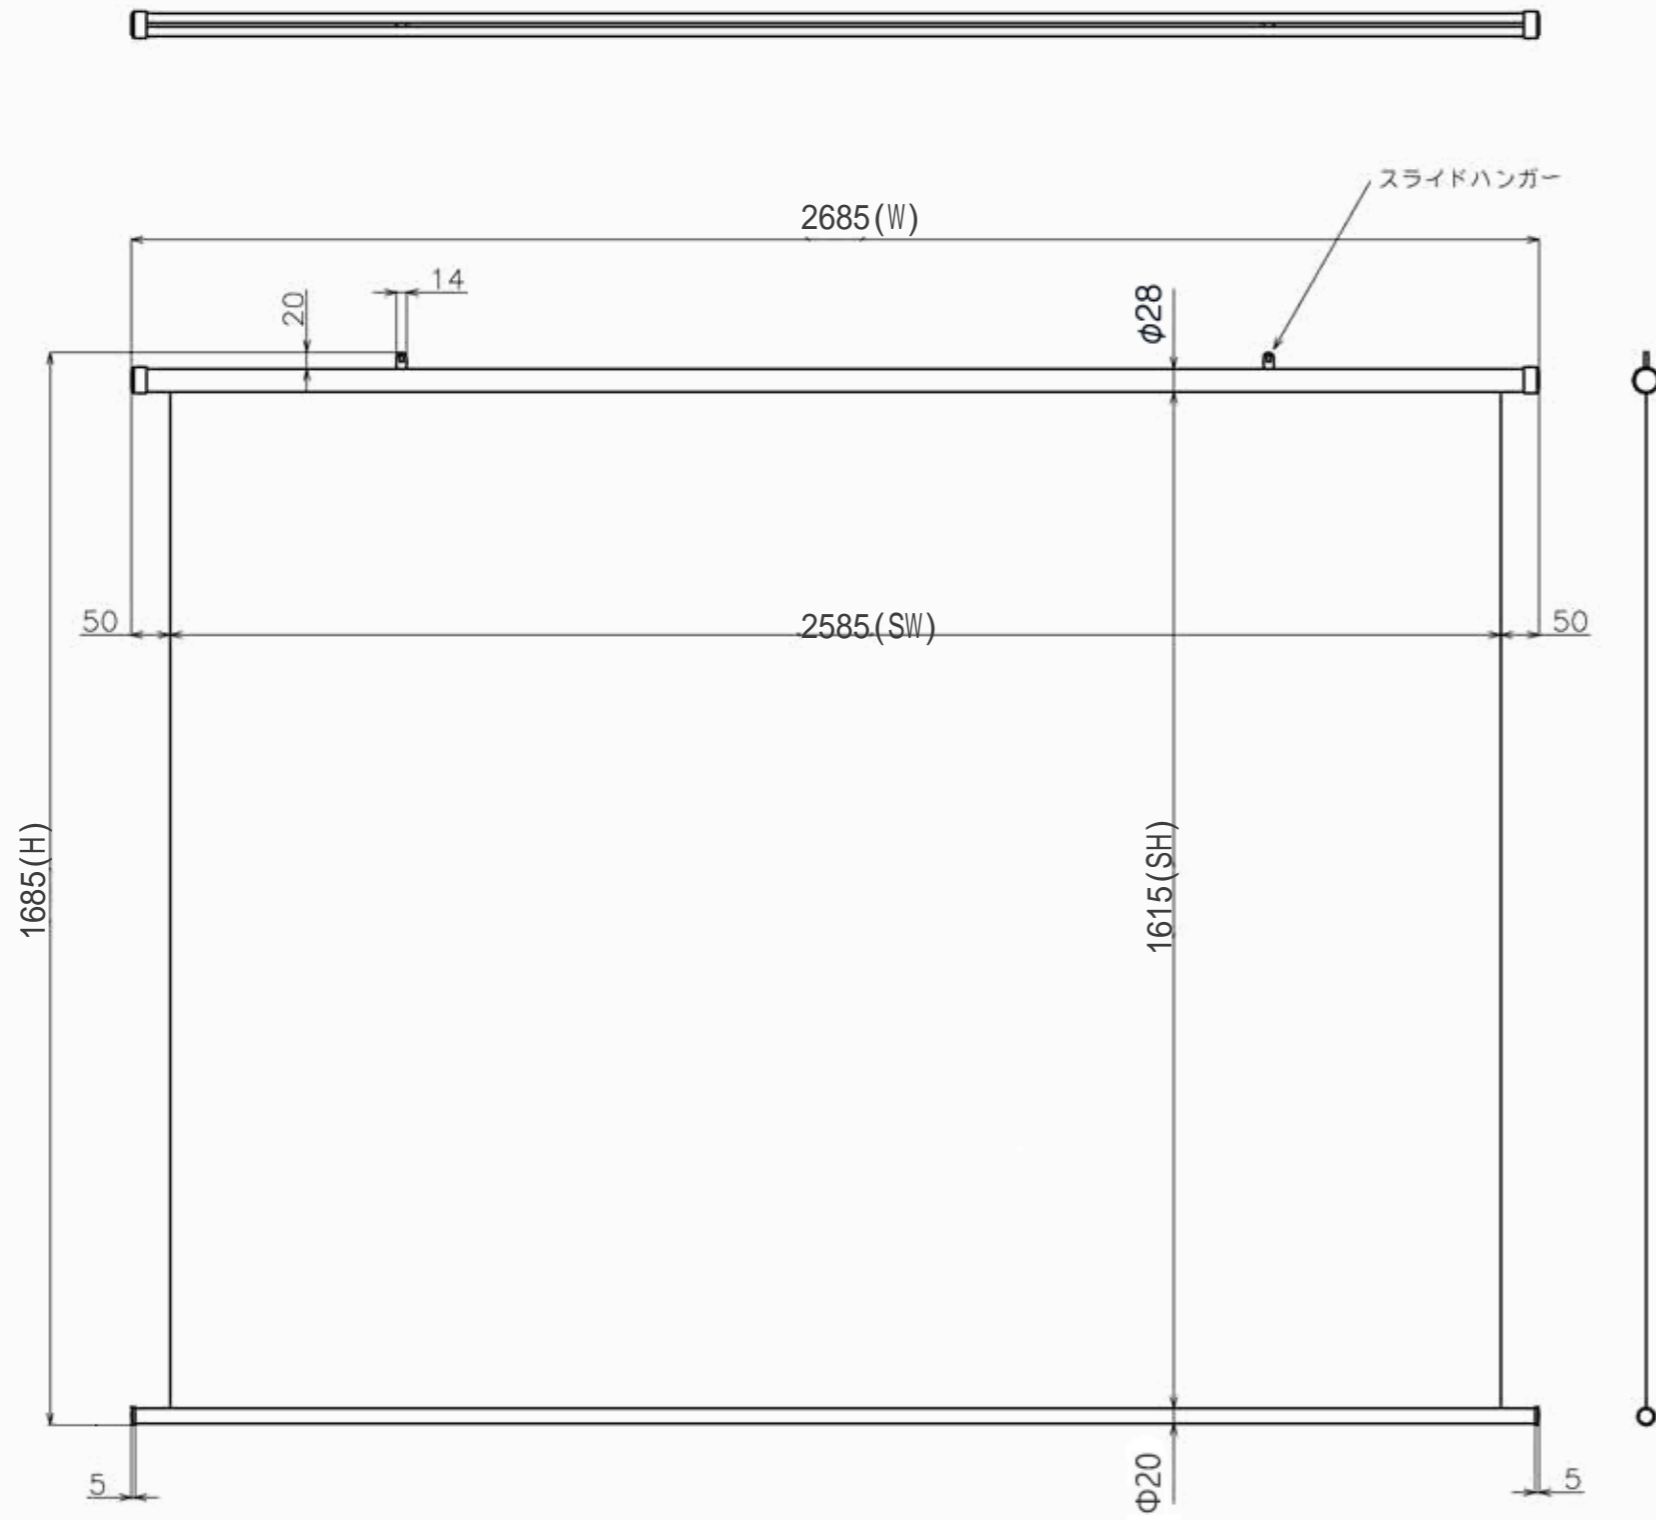

符号	日付	変更履歴	担当	確認	承認

品番	BTP2585XHD
品名	掛図タベストリースクリーン
サイズ(16:10)	120 インチ
全幅(W)	2685 mm
全高(H)	1685 mm
スクリーン幅(SW)	2585 mm
スクリーン高さ(SH)	1615 mm
重量	3.4 kg
生地	ハイビジョンマット
ブラックマスク	マスクなし

製品の仕様及びデザインは予告なく変更する場合があります。

Date	2026/05/29	尺度	1/10	単位	mm	機種名	TP(掛け軸スクリーン)
株式会社						品名	製品寸法図
Theaterhouse						品番	BTP2585XHD