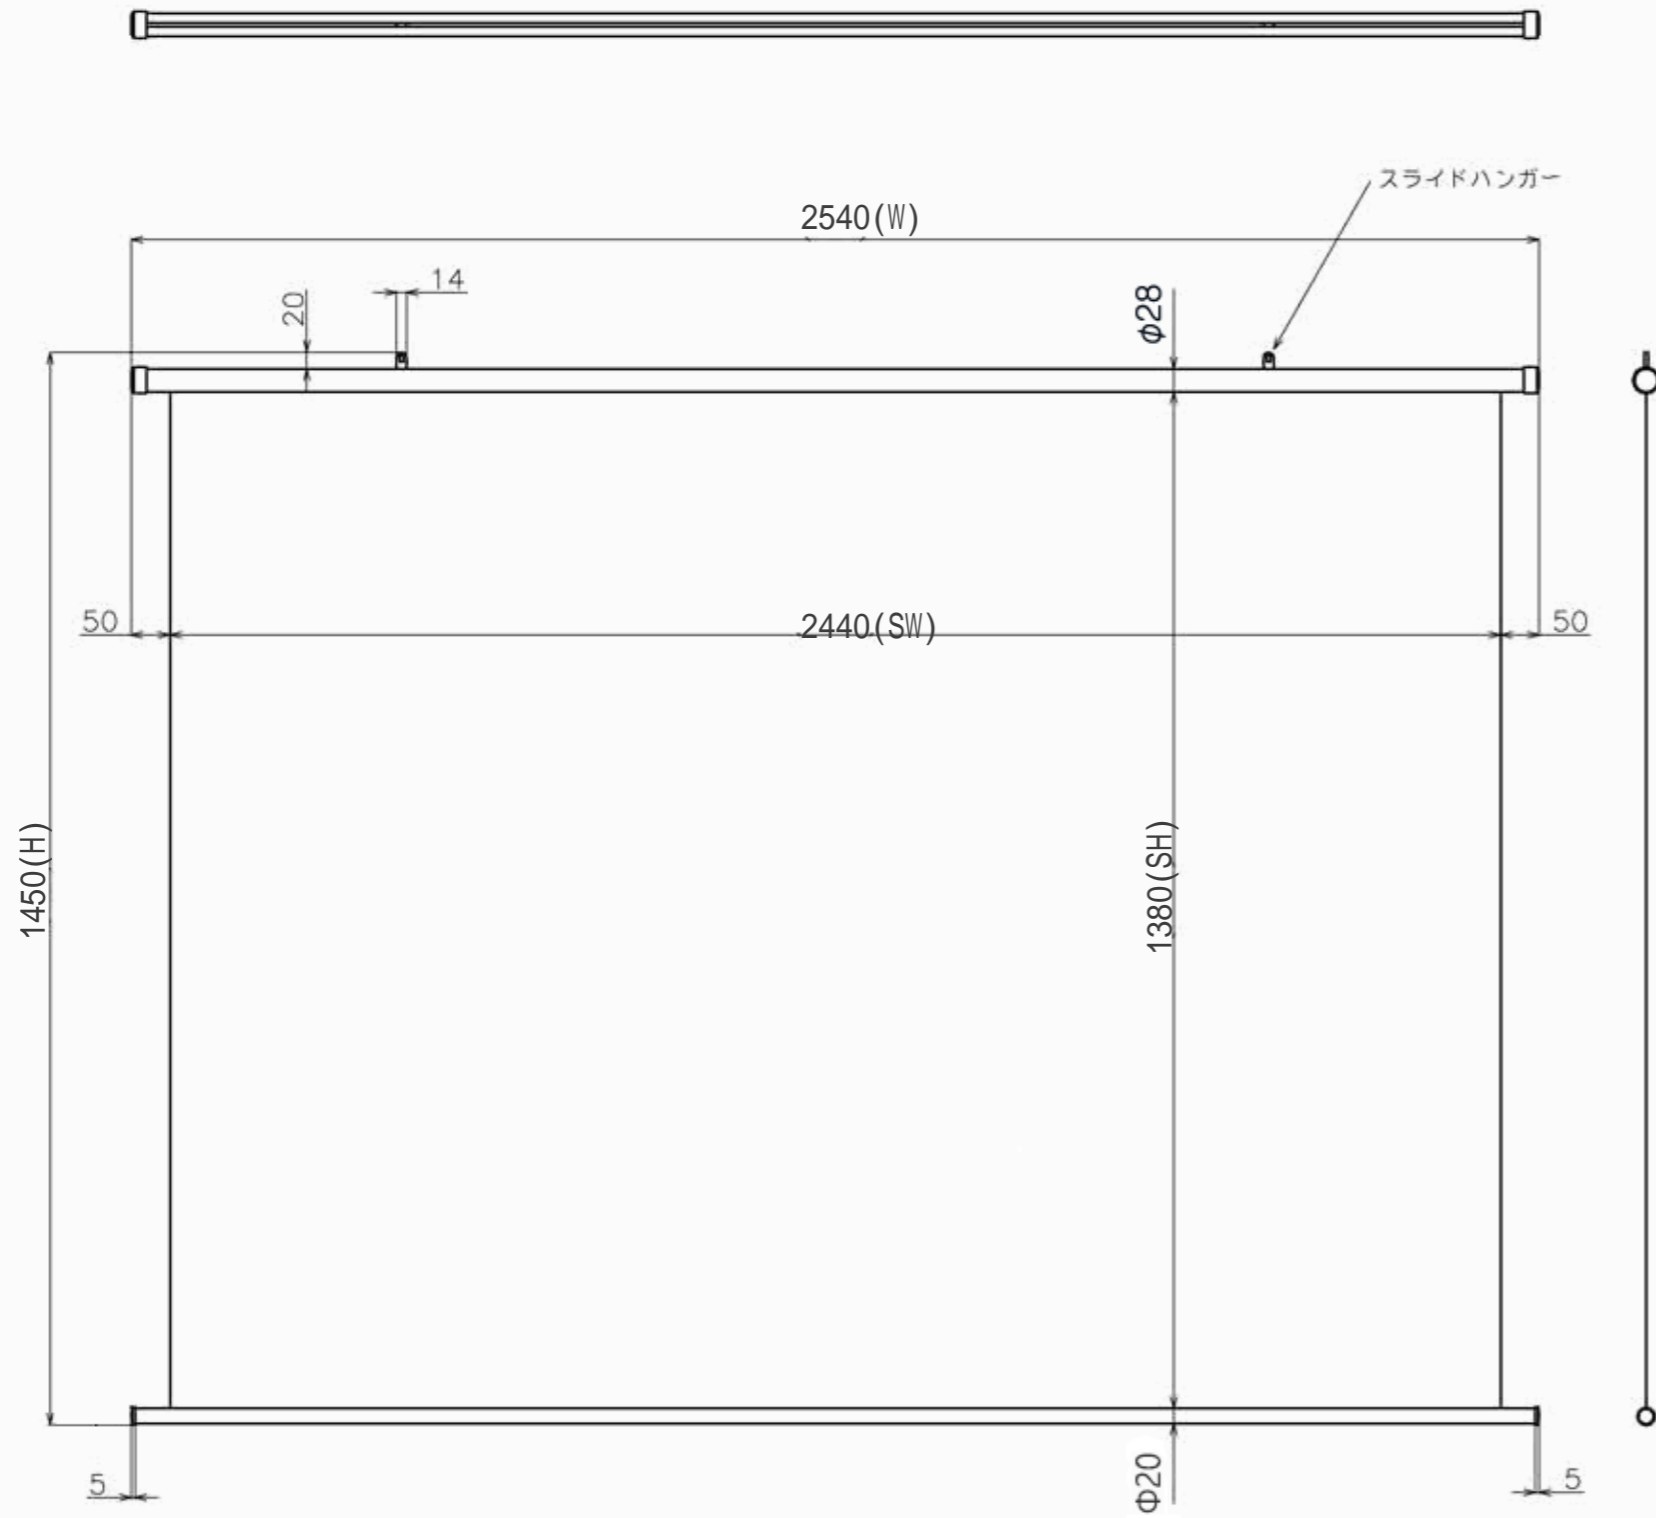

符号	日付	変更履歴	担当	確認	承認

品番	BTP2440WHD
品名	掛図タベストリースクリーン
サイズ(16:9)	110 インチ
全幅(W)	2540 mm
全高(H)	1450 mm
スクリーン幅(SW)	2440 mm
スクリーン高さ(SH)	1380 mm
重量	2.9 kg
生地	ハイビジョンマット
ブラックマスク	マスクなし

製品の仕様及びデザインは予告なく変更する場合があります。

Date	2026/05/29	尺度	1/10	単位	mm	機種名	TP(掛け軸スクリーン)
株式会社	Theaterhouse			品名	製品寸法図		
				品番	BTP2440WHD		