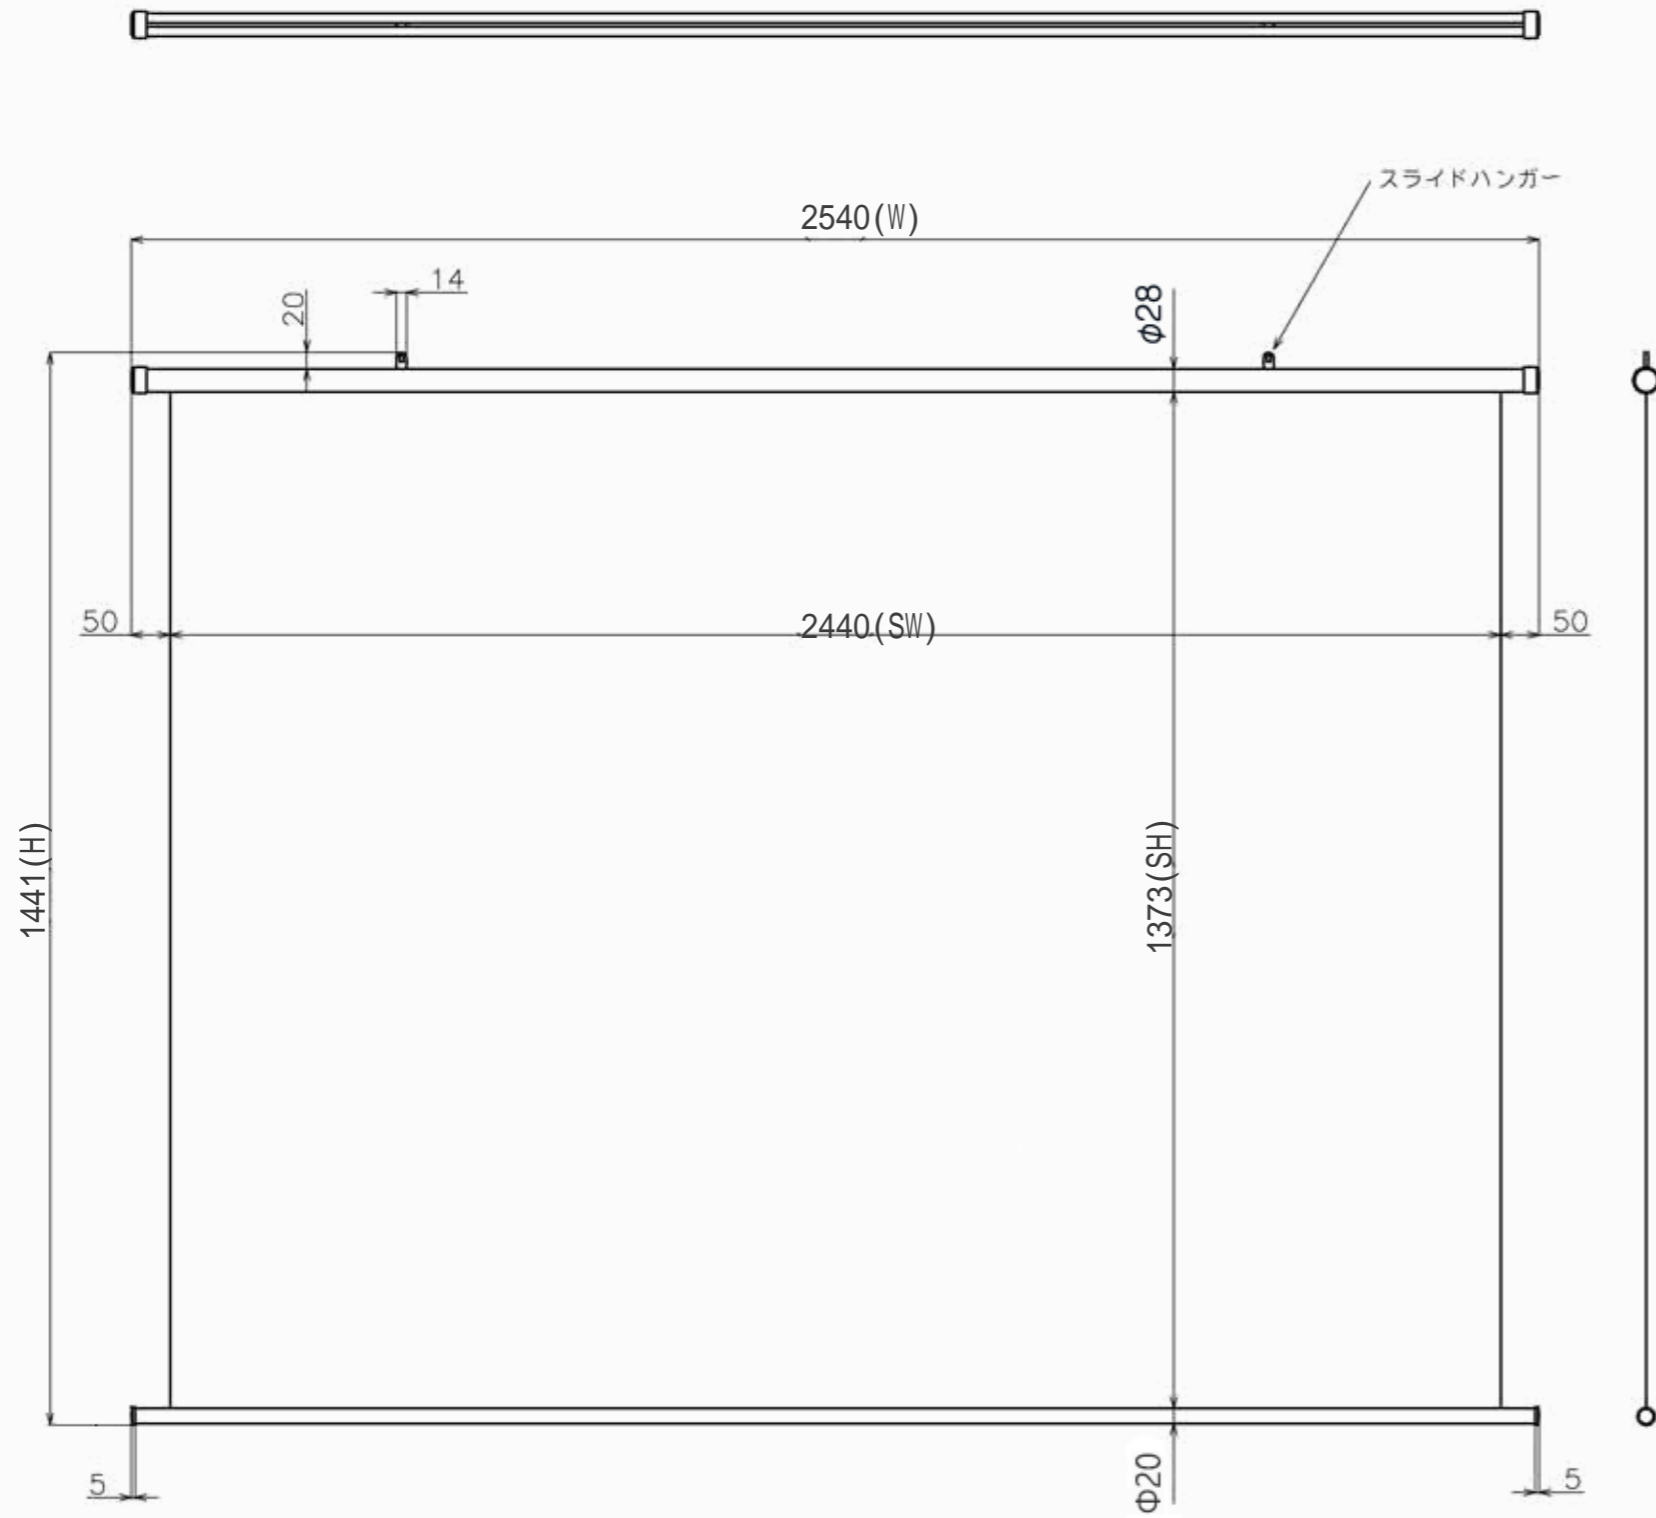

符号	日付	変更履歴	担当	確認	承認

品番	BTP2440WEH
品名	掛図タベストリースクリーン
サイズ(16:9)	110 インチ
全幅(W)	2540 mm
全高(H)	1441 mm
スクリーン幅(SW)	2440 mm
スクリーン高さ(SH)	1373 mm
重量	3.2 kg

製品の仕様及びデザインは予告なく変更する場合があります。

Date	2026/05/29	尺度	1/10	単位	mm	機種名	TP(掛け軸スクリーン)
株式会社						品名	製品寸法図
<b>Theaterhouse</b>						品番	BTP2440WEH