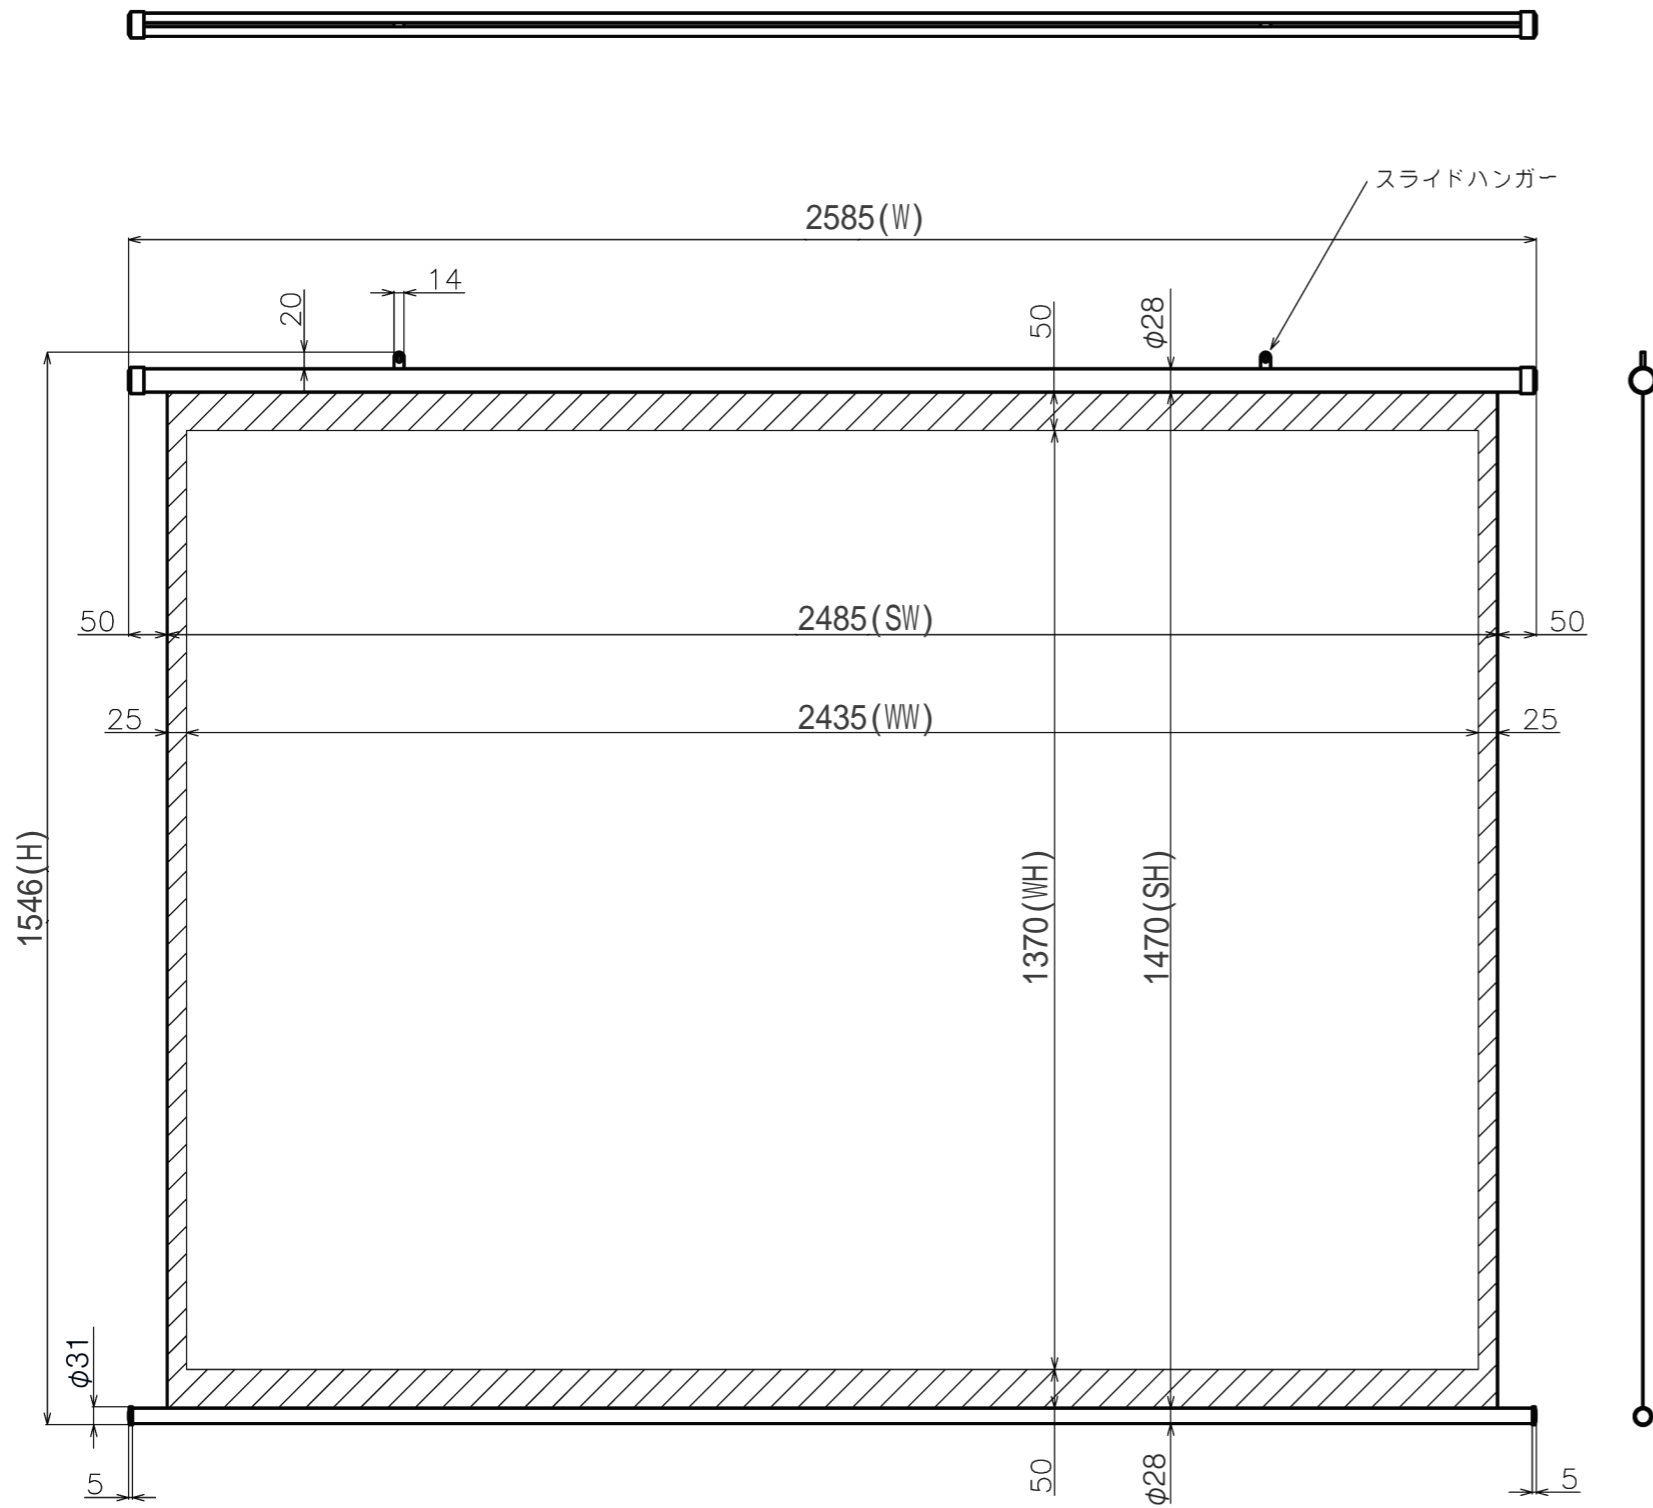

符号	日付	変更履歴	担当	確認	承認

品番	BTP2435WEM
品名	掛図タベストリースクリーン
サイズ(16:9)	110 インチ
全幅(W)	2585 mm
全高(H)	1546 mm
スクリーン幅(SW)	2485 mm
スクリーン高さ(SH)	1470 mm
映写幅(WW)	2435 mm
映写高さ(WH)	1370 mm
上黒部分	50 mm
重量	3.4 kg

Date	2024/03/06	尺度	1/10	単位	mm	機種名	BTP (掛け軸スクリーン)
株式会社						品名	製品寸法図
<b>Theaterhouse</b>						品番	BTP2435WEM