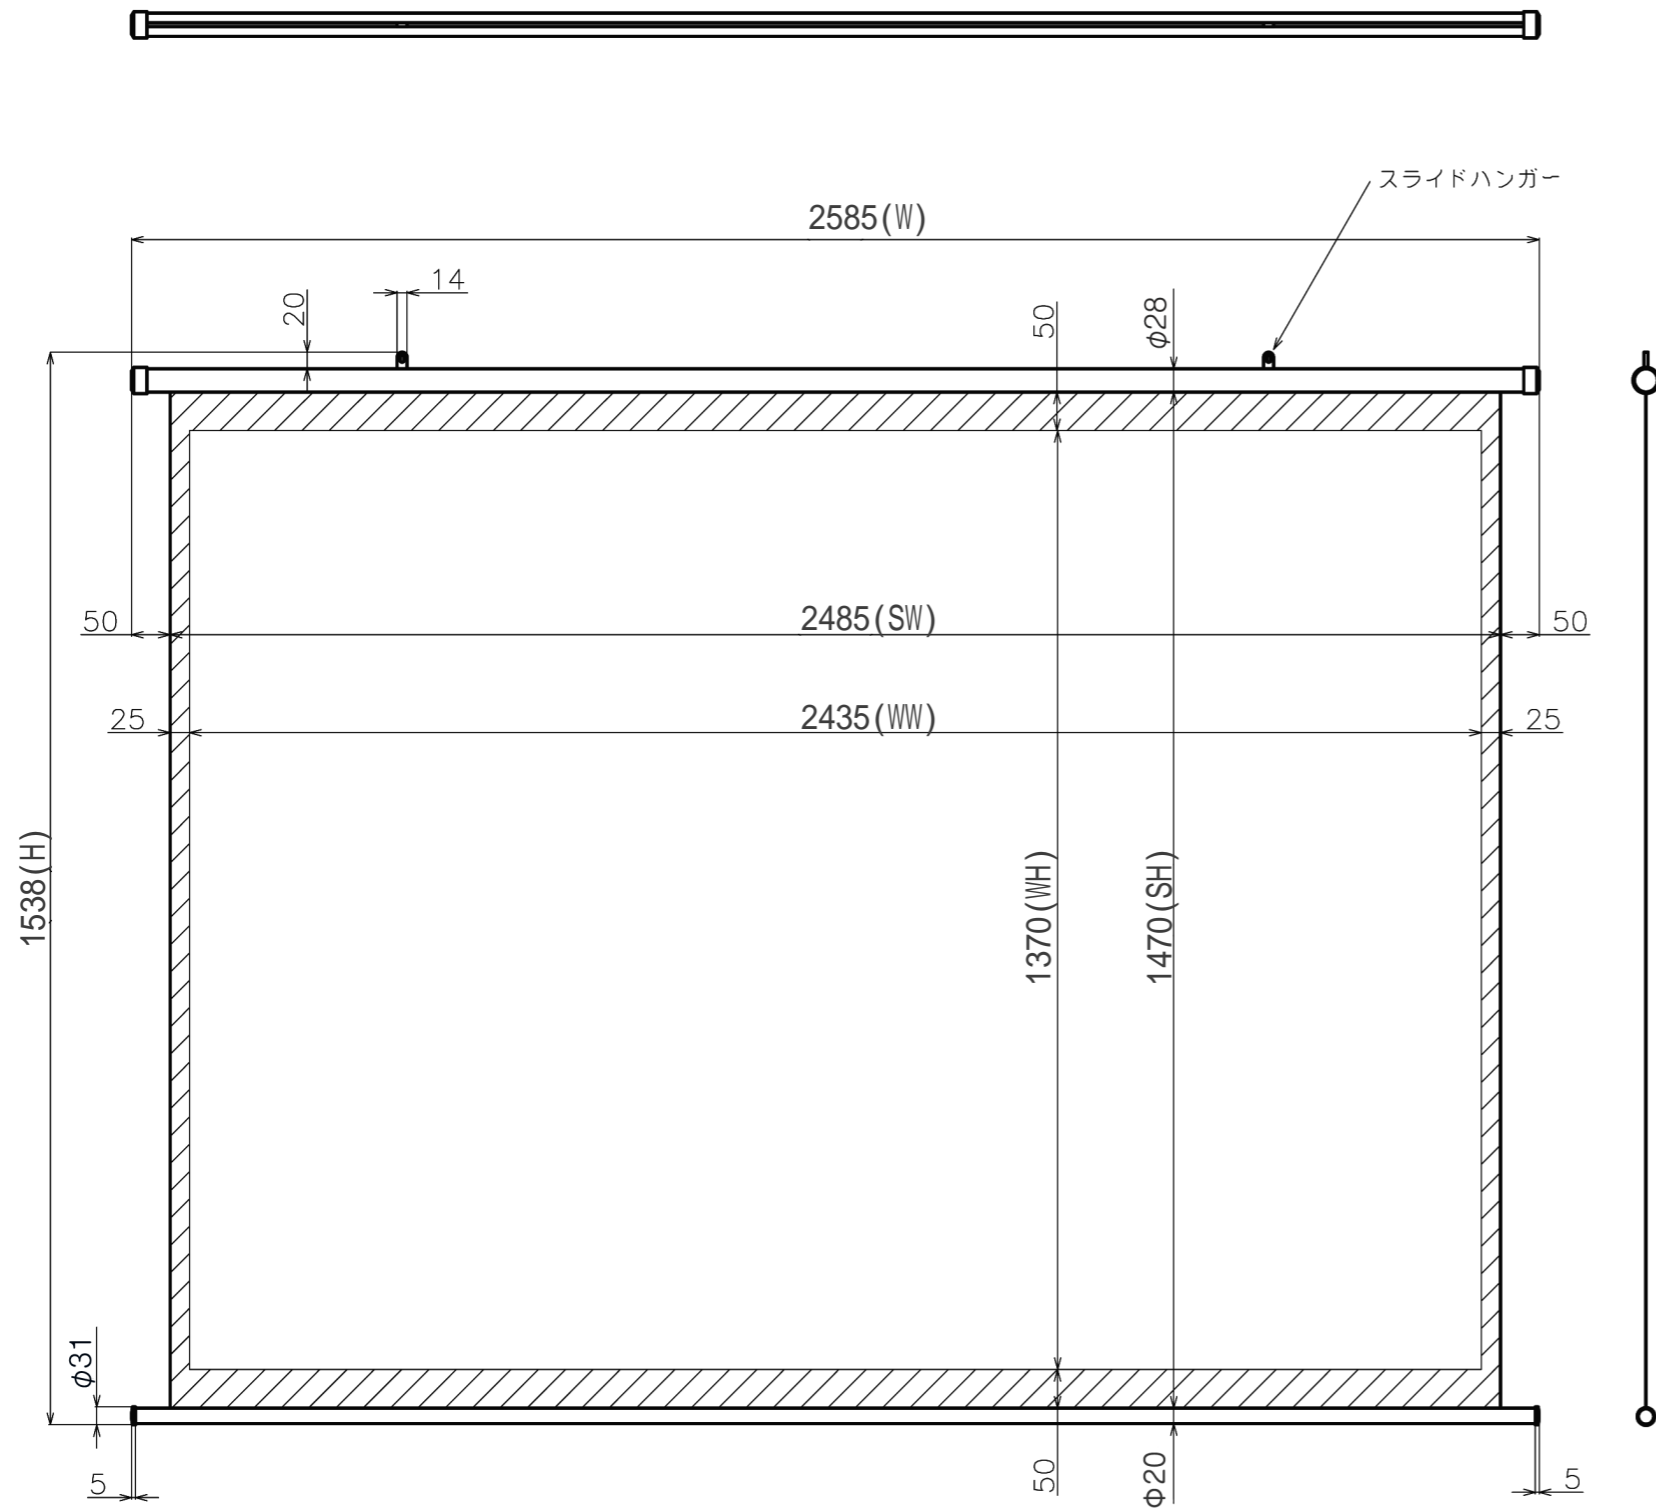

符号	日付	変更履歴	担当	確認	承認

品番	BTP2435WEM
品名	掛図タペストリースクリーン
サイズ(16:9)	110 インチ
全幅(W)	2585 mm
全高(H)	1538 mm
スクリーン幅(SW)	2485 mm
スクリーン高さ(SH)	1470 mm
映写幅(WW)	2435 mm
映写高さ(WH)	1370 mm
上黒部分	50 mm
重量	3.4 kg

Date	2026/05/29	尺度	1/10	単位	mm	機種名	BTP (掛け軸スクリーン)
株式会社						品名	製品寸法図
Theaterhouse						品番	BTP2435WEM