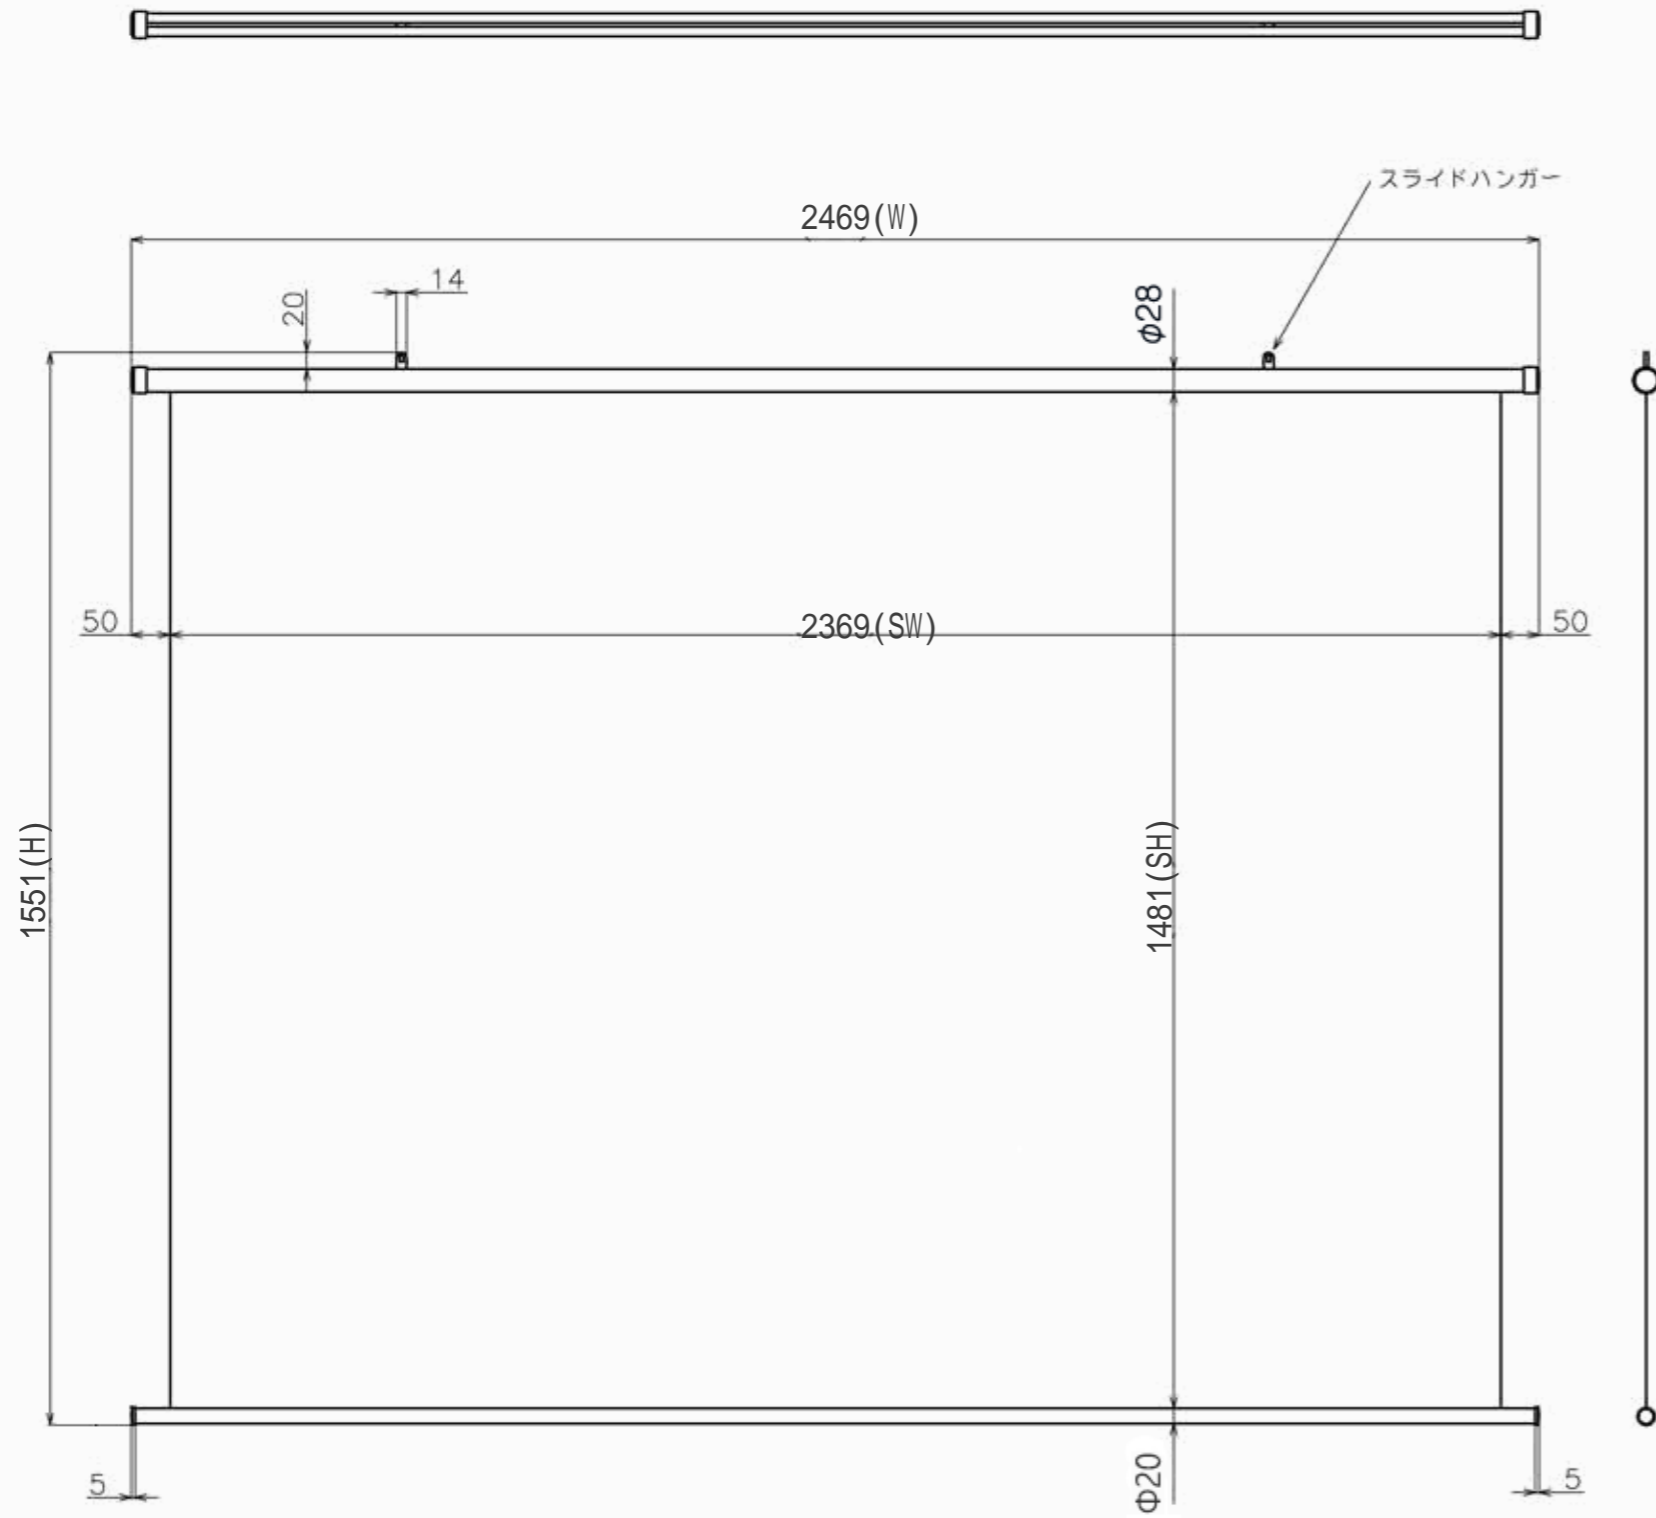

符号	日付	変更履歴	担当	確認	承認

品番	BTP2369XHD
品名	掛図タベストリースクリーン
サイズ(16:10)	110 インチ
全幅(W)	2469 mm
全高(H)	1551 mm
スクリーン幅(SW)	2369 mm
スクリーン高さ(SH)	1481 mm
重量	3.0 kg
生地	ハイビジョンマット
ブラックマスク	マスクなし

製品の仕様及びデザインは予告なく変更する場合があります。

Date	2026/05/29	尺度	1/10	単位	mm	機種名	TP (掛け軸スクリーン)
株式会社						品名	製品寸法図
Theaterhouse						品番	BTP2369XHD