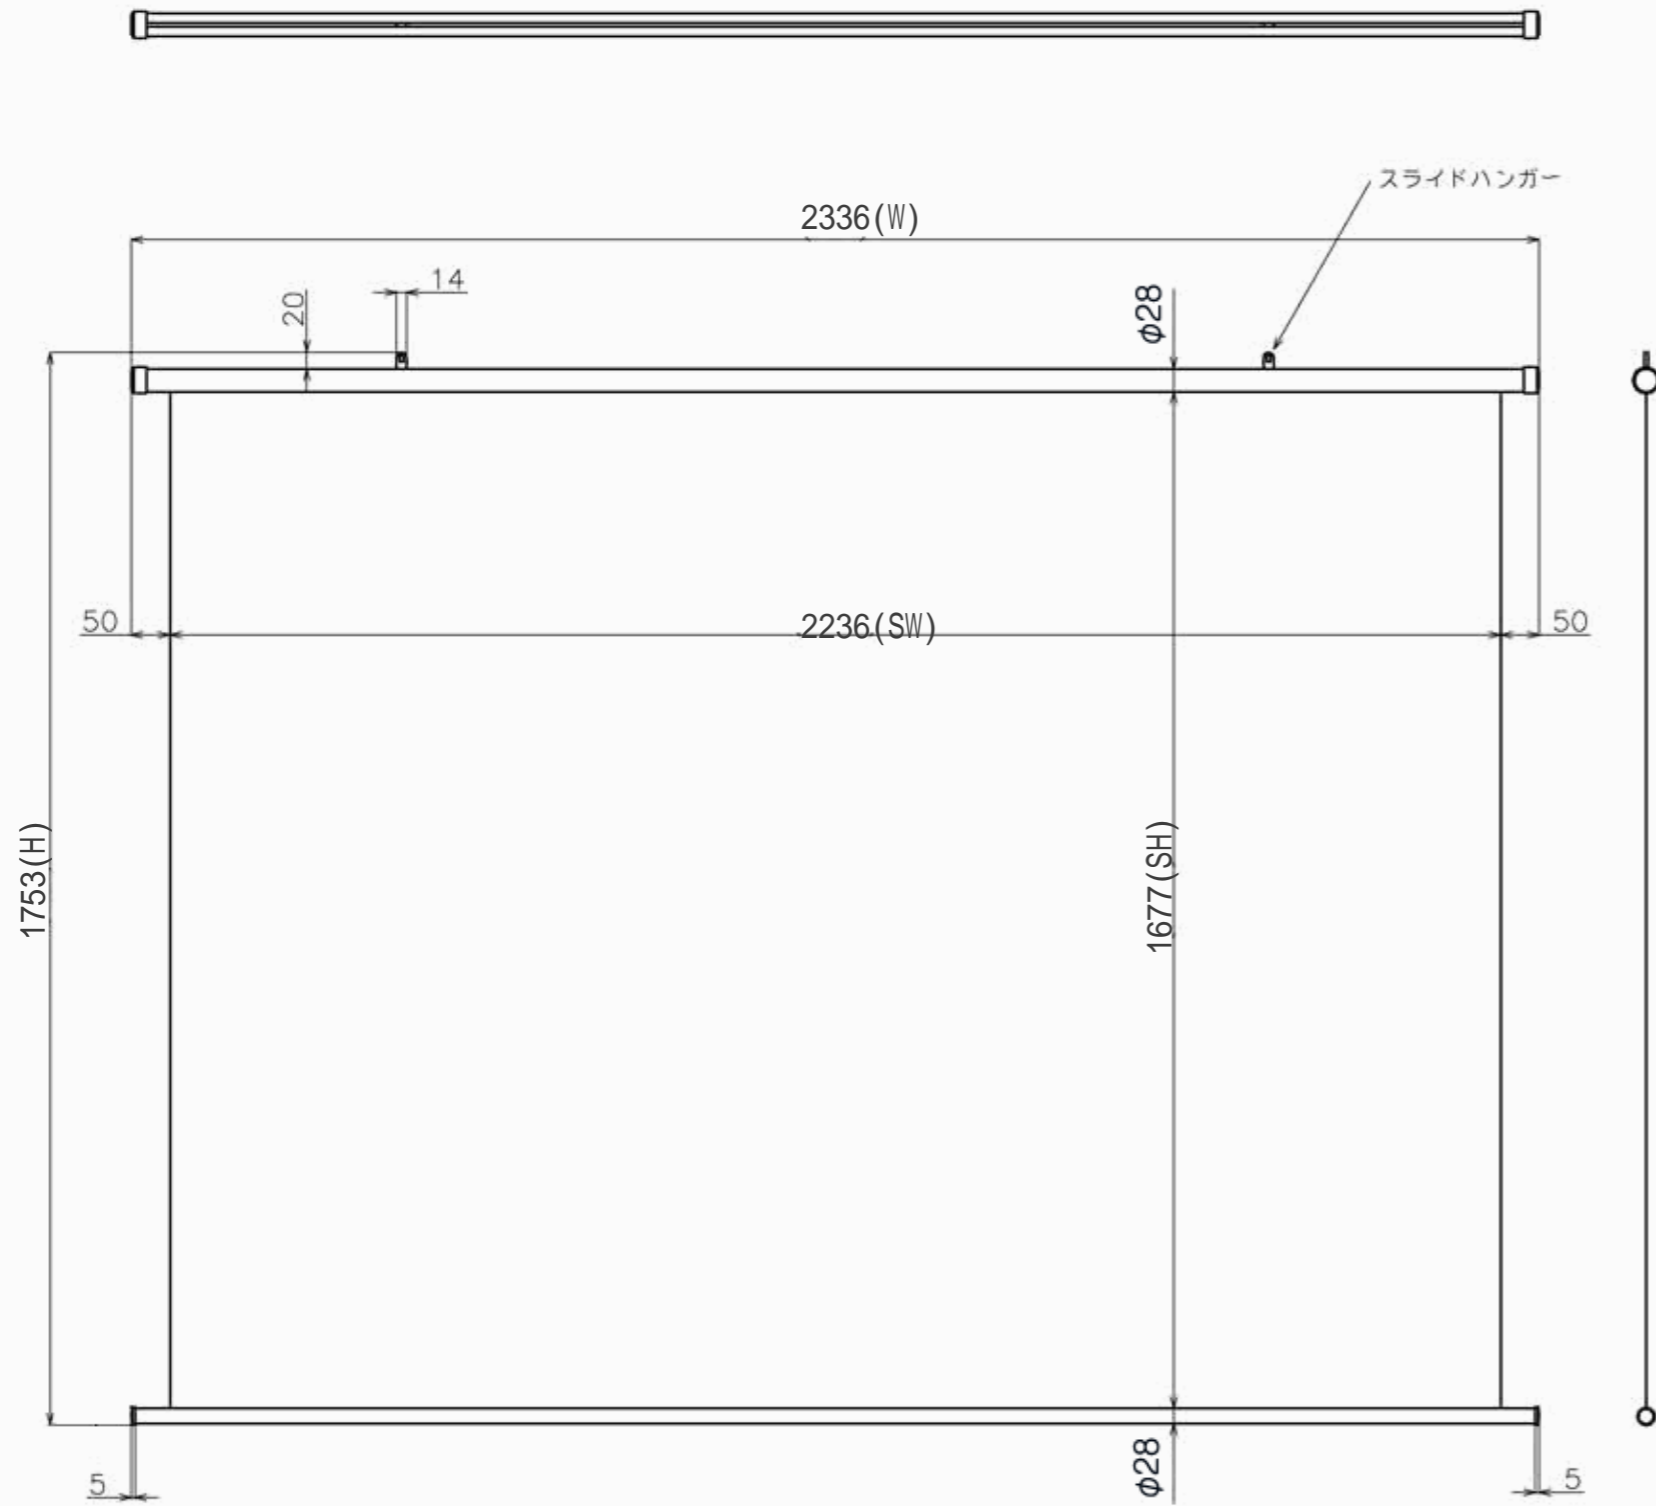

符号	日付	変更履歴	担当	確認	承認

品番	BTP2236NEH
品名	掛図タベストリースクリーン
サイズ(4:3)	110 インチ
全幅(W)	2336 mm
全高(H)	1753 mm
スクリーン幅(SW)	2236 mm
スクリーン高さ(SH)	1677 mm
重量	3.3 kg

製品の仕様及びデザインは予告なく変更する場合があります。

Date	2024/03/06	尺度	1/10	単位	mm	機種名	TP(掛け軸スクリーン)
株式会社						品名	製品寸法図
<b>Theaterhouse</b>						品番	BTP2236NEH