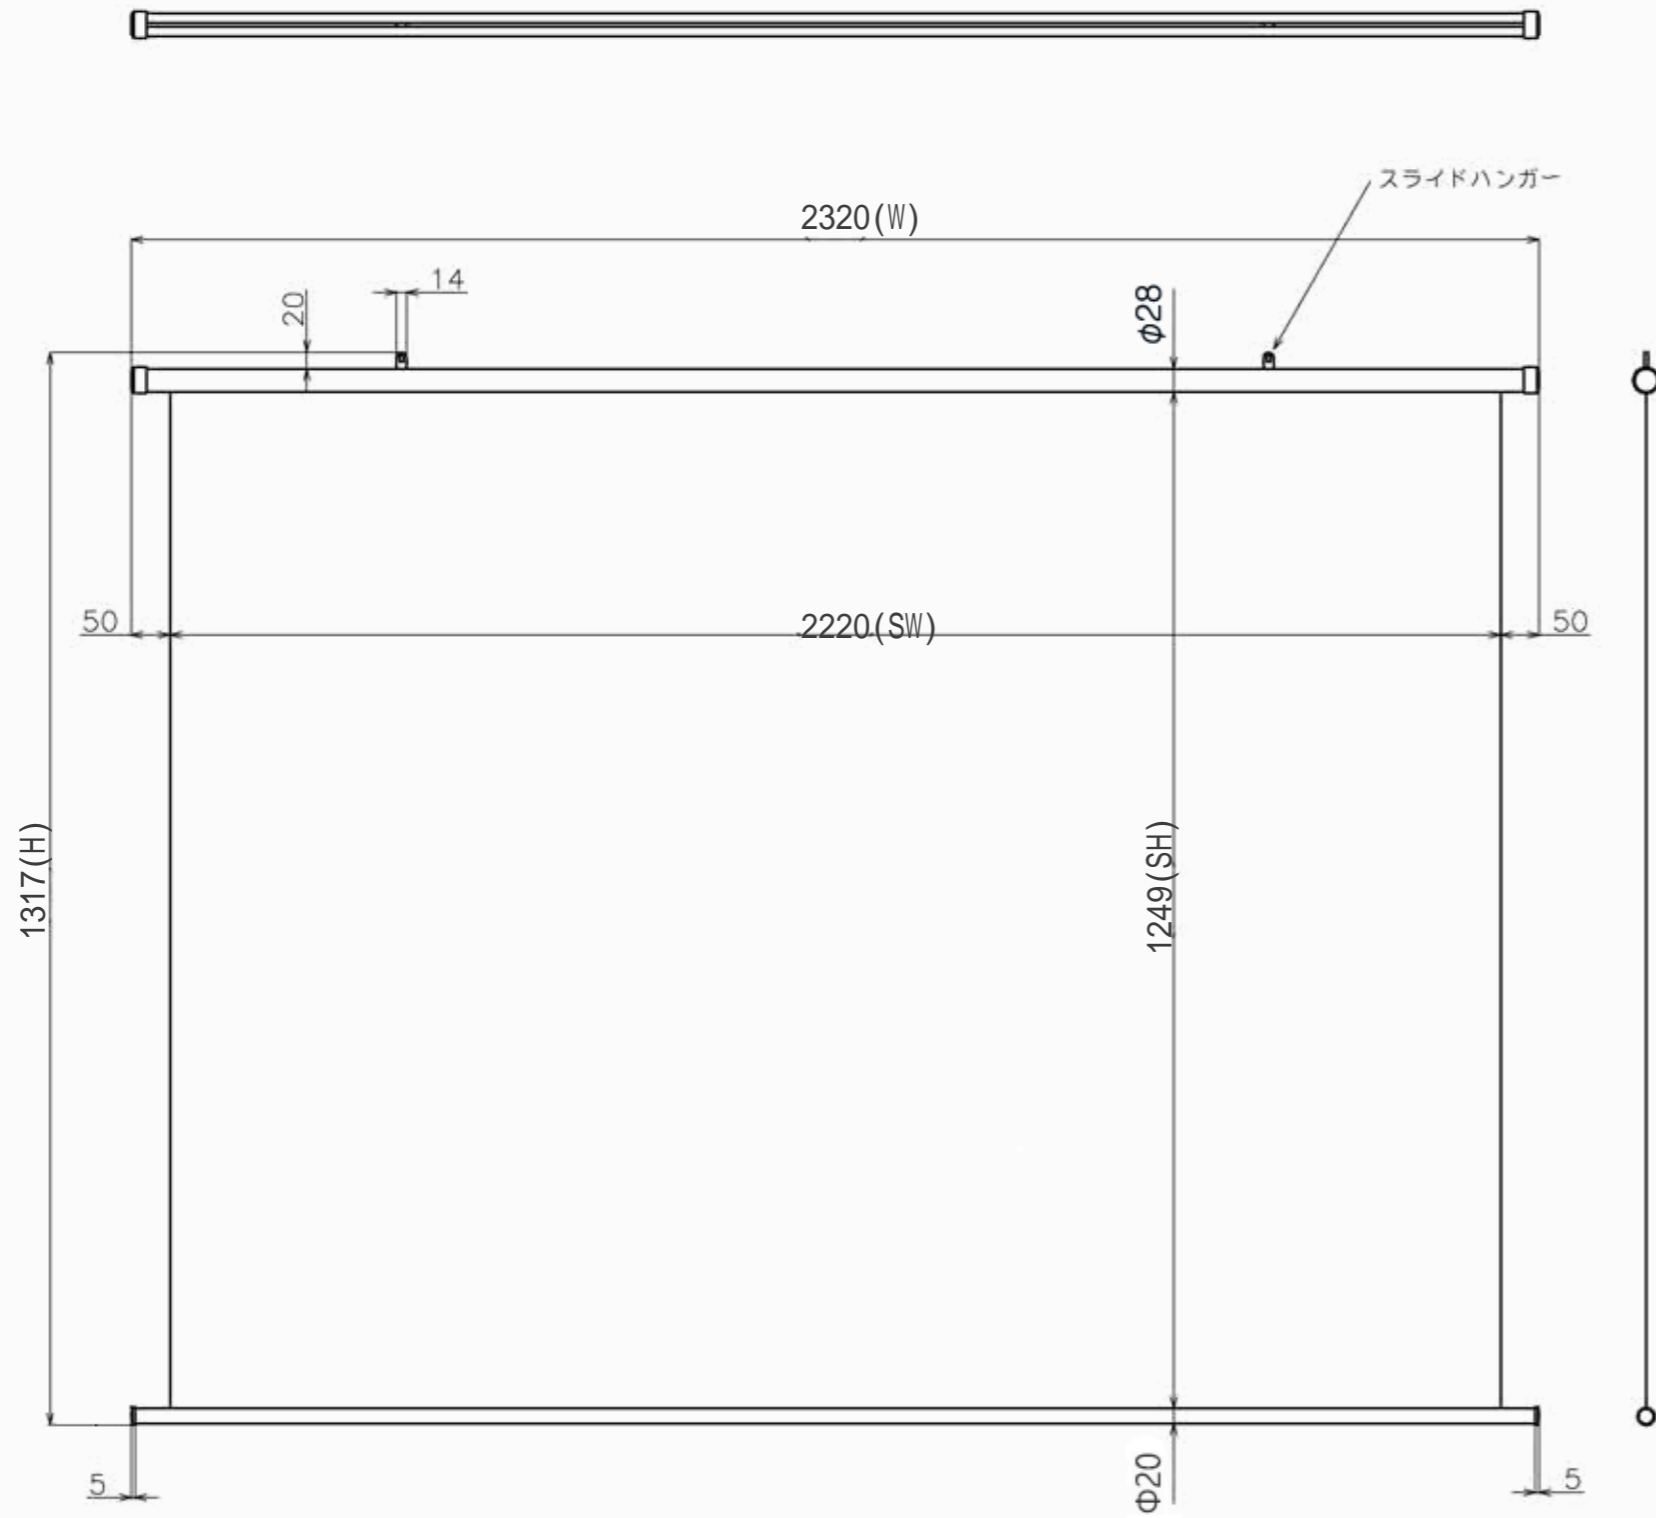

符号	日付	変更履歴	担当	確認	承認

品番	BTP2220WTS
品名	掛図タベストリースクリーン
サイズ(16:9)	100 インチ
全幅(W)	2320 mm
全高(H)	1317 mm
スクリーン幅(SW)	2220 mm
スクリーン高さ(SH)	1249 mm
重量	1.6 kg
生地	リアプロジェクション透過スクリーン(乳白色)

製品の仕様及びデザインは予告なく変更する場合があります。

Date	2026/05/29	尺度	1/10	単位	mm	機種名	TP(掛け軸スクリーン)
株式会社						品名	製品寸法図
Theaterhouse						品番	BTP2220WTS