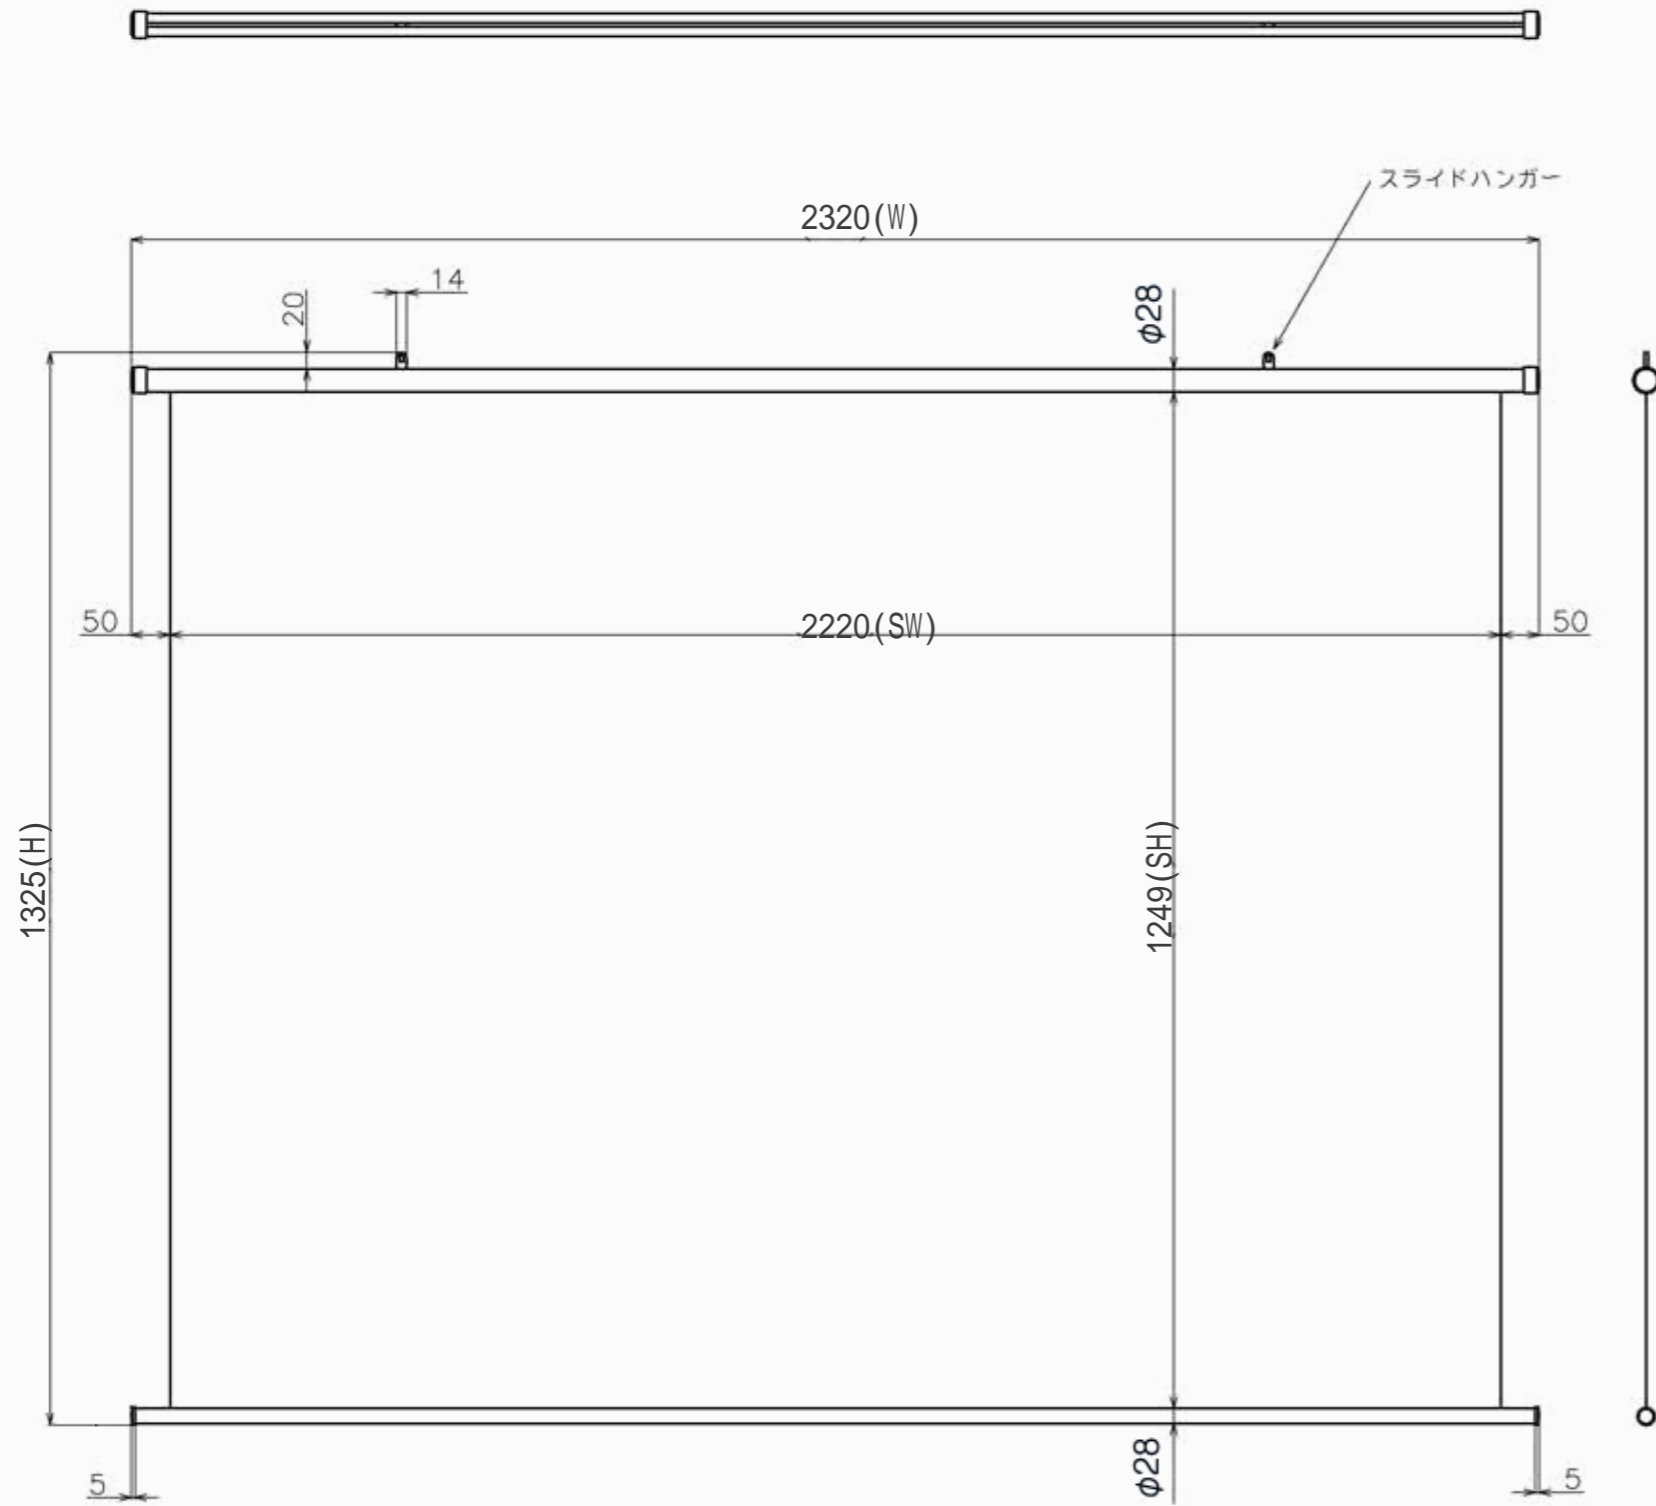

符号	日付	変更履歴	担当	確認	承認

品番	BTP2220WTS
品名	掛図タベストリースクリーン
サイズ(16:9)	100 インチ
全幅(W)	2320 mm
全高(H)	1325 mm
スクリーン幅(SW)	2220 mm
スクリーン高さ(SH)	1249 mm
重量	1.6 kg
生地	リアプロジェクション透過スクリーン(乳白色)

製品の仕様及びデザインは予告なく変更する場合があります。

Date	2024/03/06	尺度	1/10	単位	mm	機種名	TP(掛け軸スクリーン)
株式会社						品名	製品寸法図
Theaterhouse						品番	BTP2220WTS