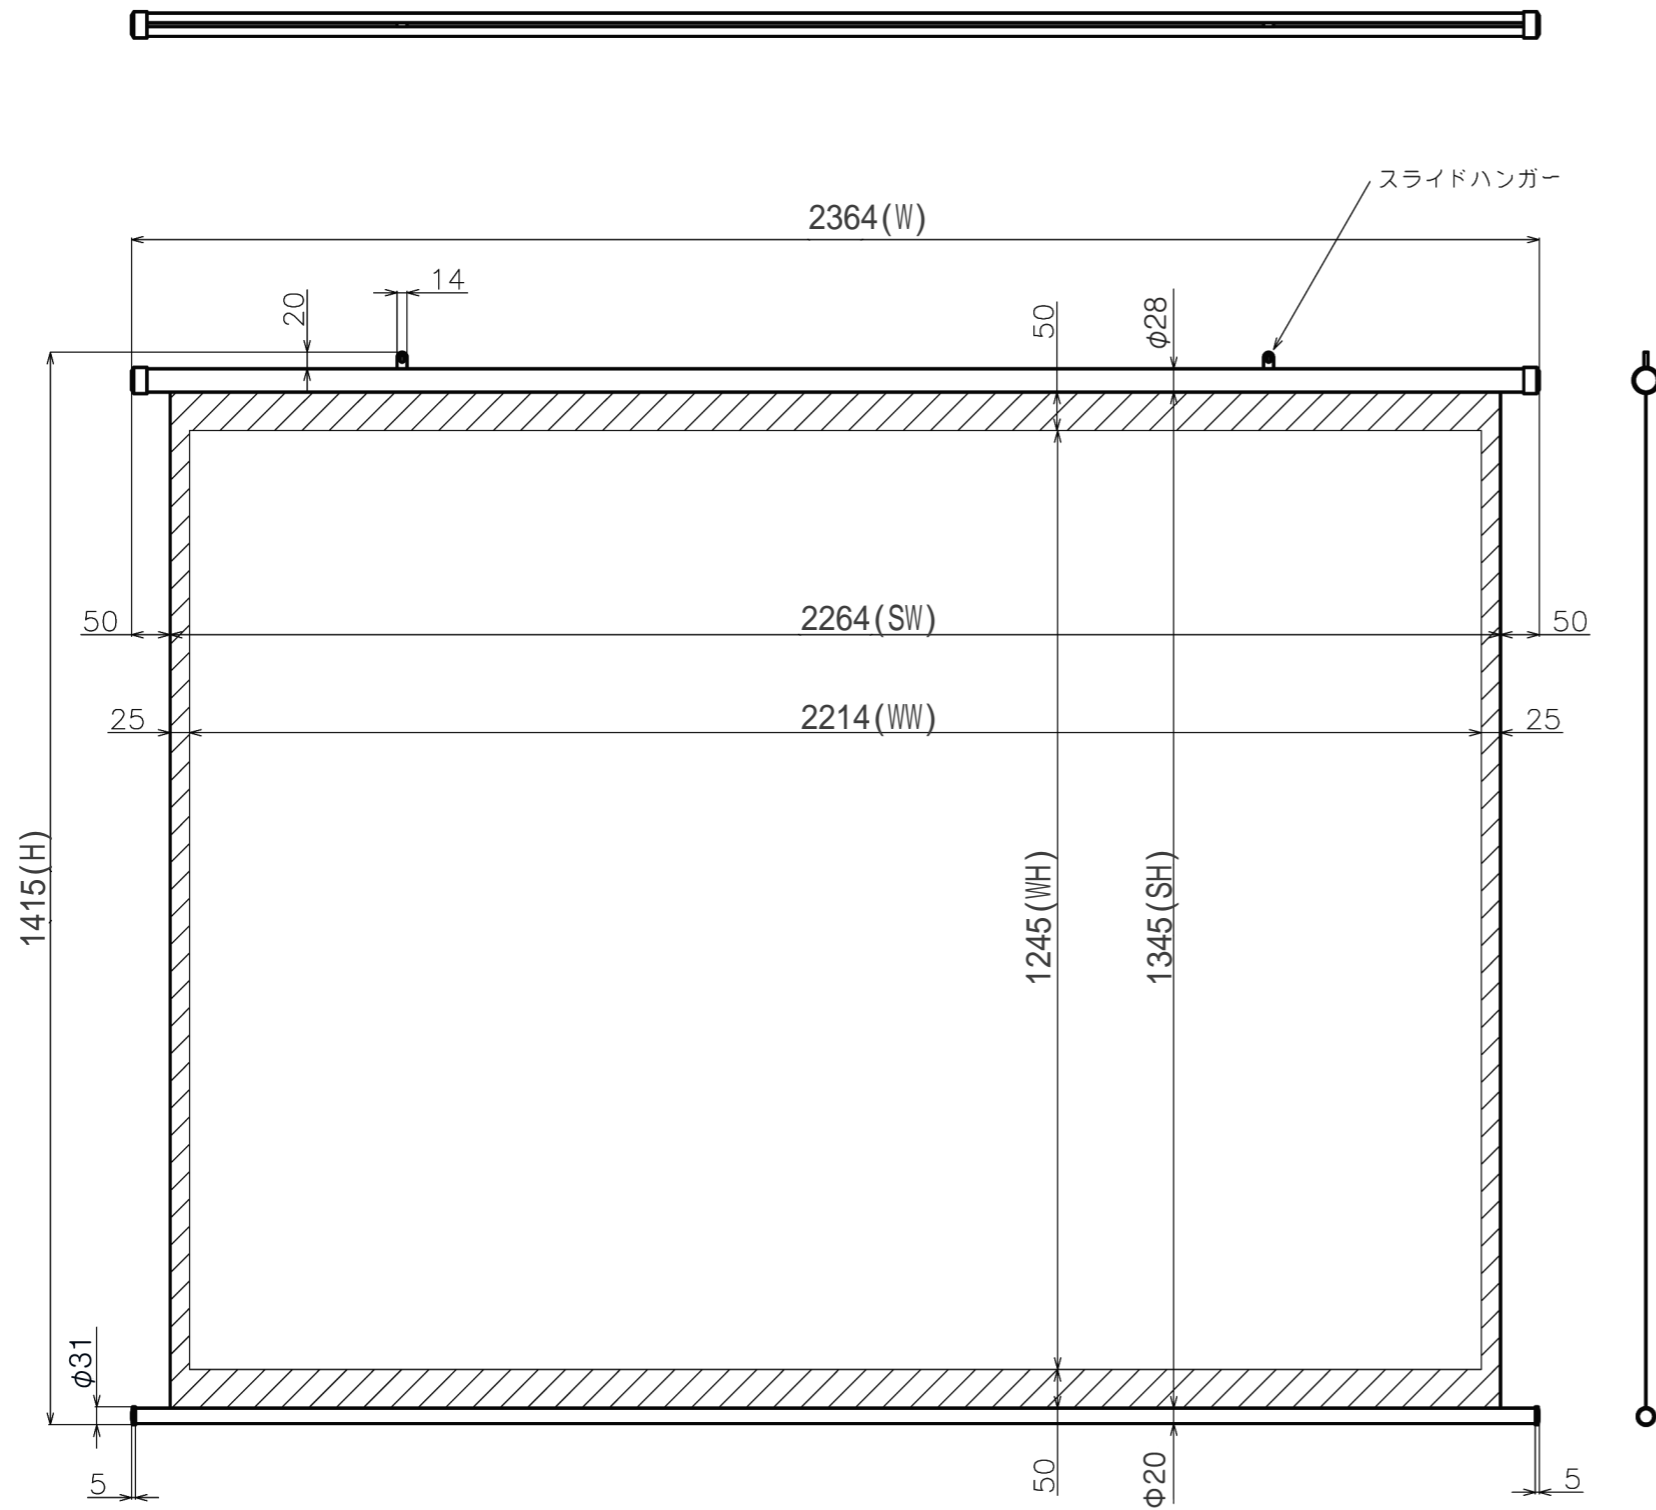

符号	日付	変更履歴	担当	確認	承認

品番	BTP2214WHM
品名	掛図タペストリースクリーン
サイズ(16:9)	100 インチ
全幅(W)	2364 mm
全高(H)	1415 mm
スクリーン幅(SW)	2264 mm
スクリーン高さ(SH)	1345 mm
映写幅(WW)	2214 mm
映写高さ(WH)	1245 mm
上黒部分	50 mm
重量	2.0 kg
生地	ハイビジョンマット
ブラックマスク	ブラックマスク付き

Date	2026/05/29	尺度	1/10	単位	mm	機種名	BTP (掛け軸スクリーン)
株式会社						品名	製品寸法図
Theaterhouse						品番	BTP2214WHM