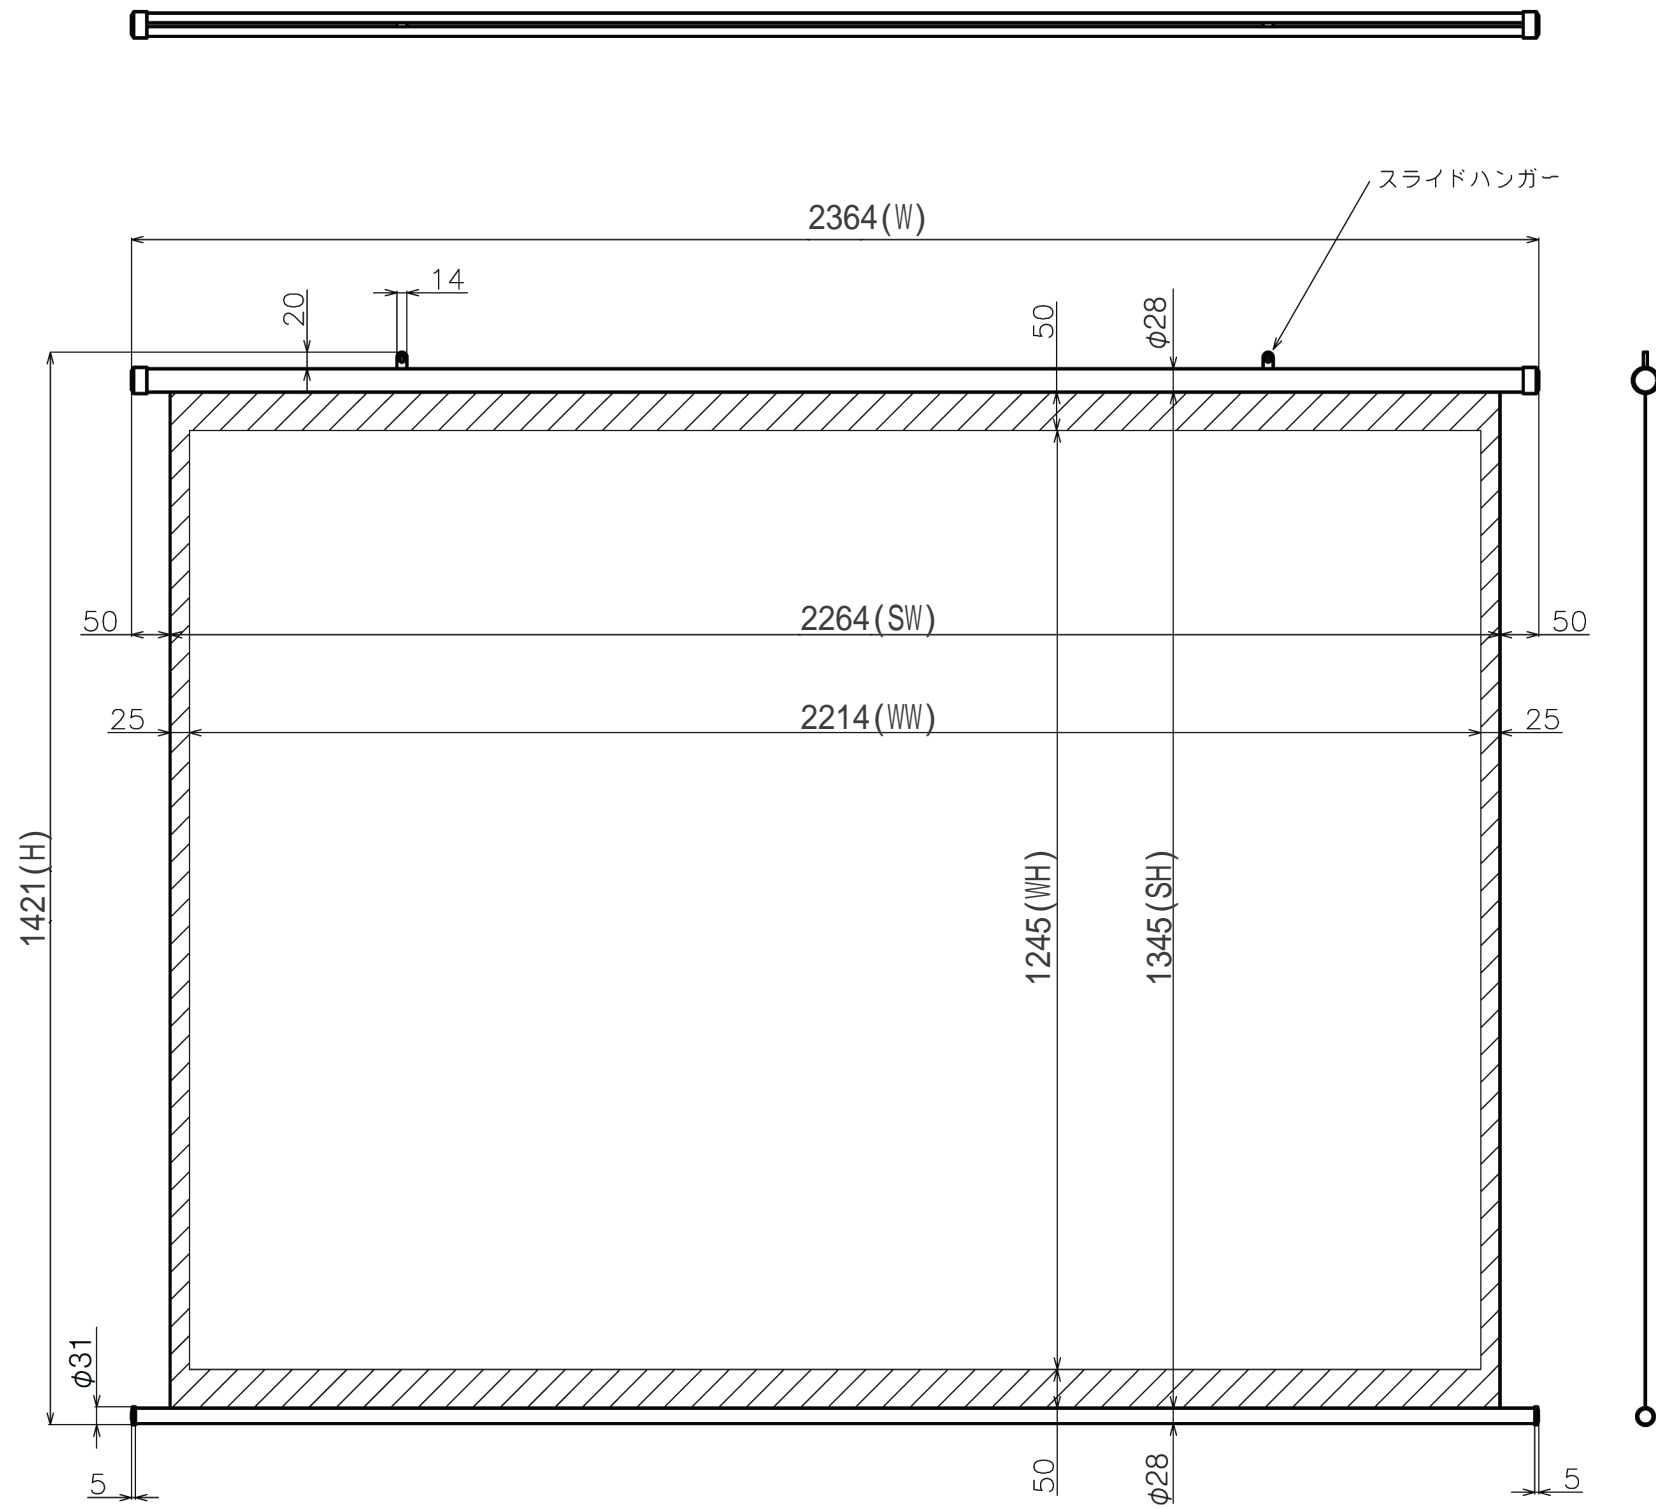

符号	日付	変更履歴	担当	確認	承認

品番	BTP2214WEM
品名	掛図タペストリースクリーン
サイズ(16:9)	100 インチ
全幅(W)	2364 mm
全高(H)	1421 mm
スクリーン幅(SW)	2264 mm
スクリーン高さ(SH)	1345 mm
映写幅(WW)	2214 mm
映写高さ(WH)	1245 mm
上黒部分	50 mm
重量	3.0 kg

Date	2024/03/06	尺度	1/10	単位	mm	機種名	BTP (掛け軸スクリーン)
株式会社						品名	製品寸法図
Theaterhouse						品番	BTP2214WEM