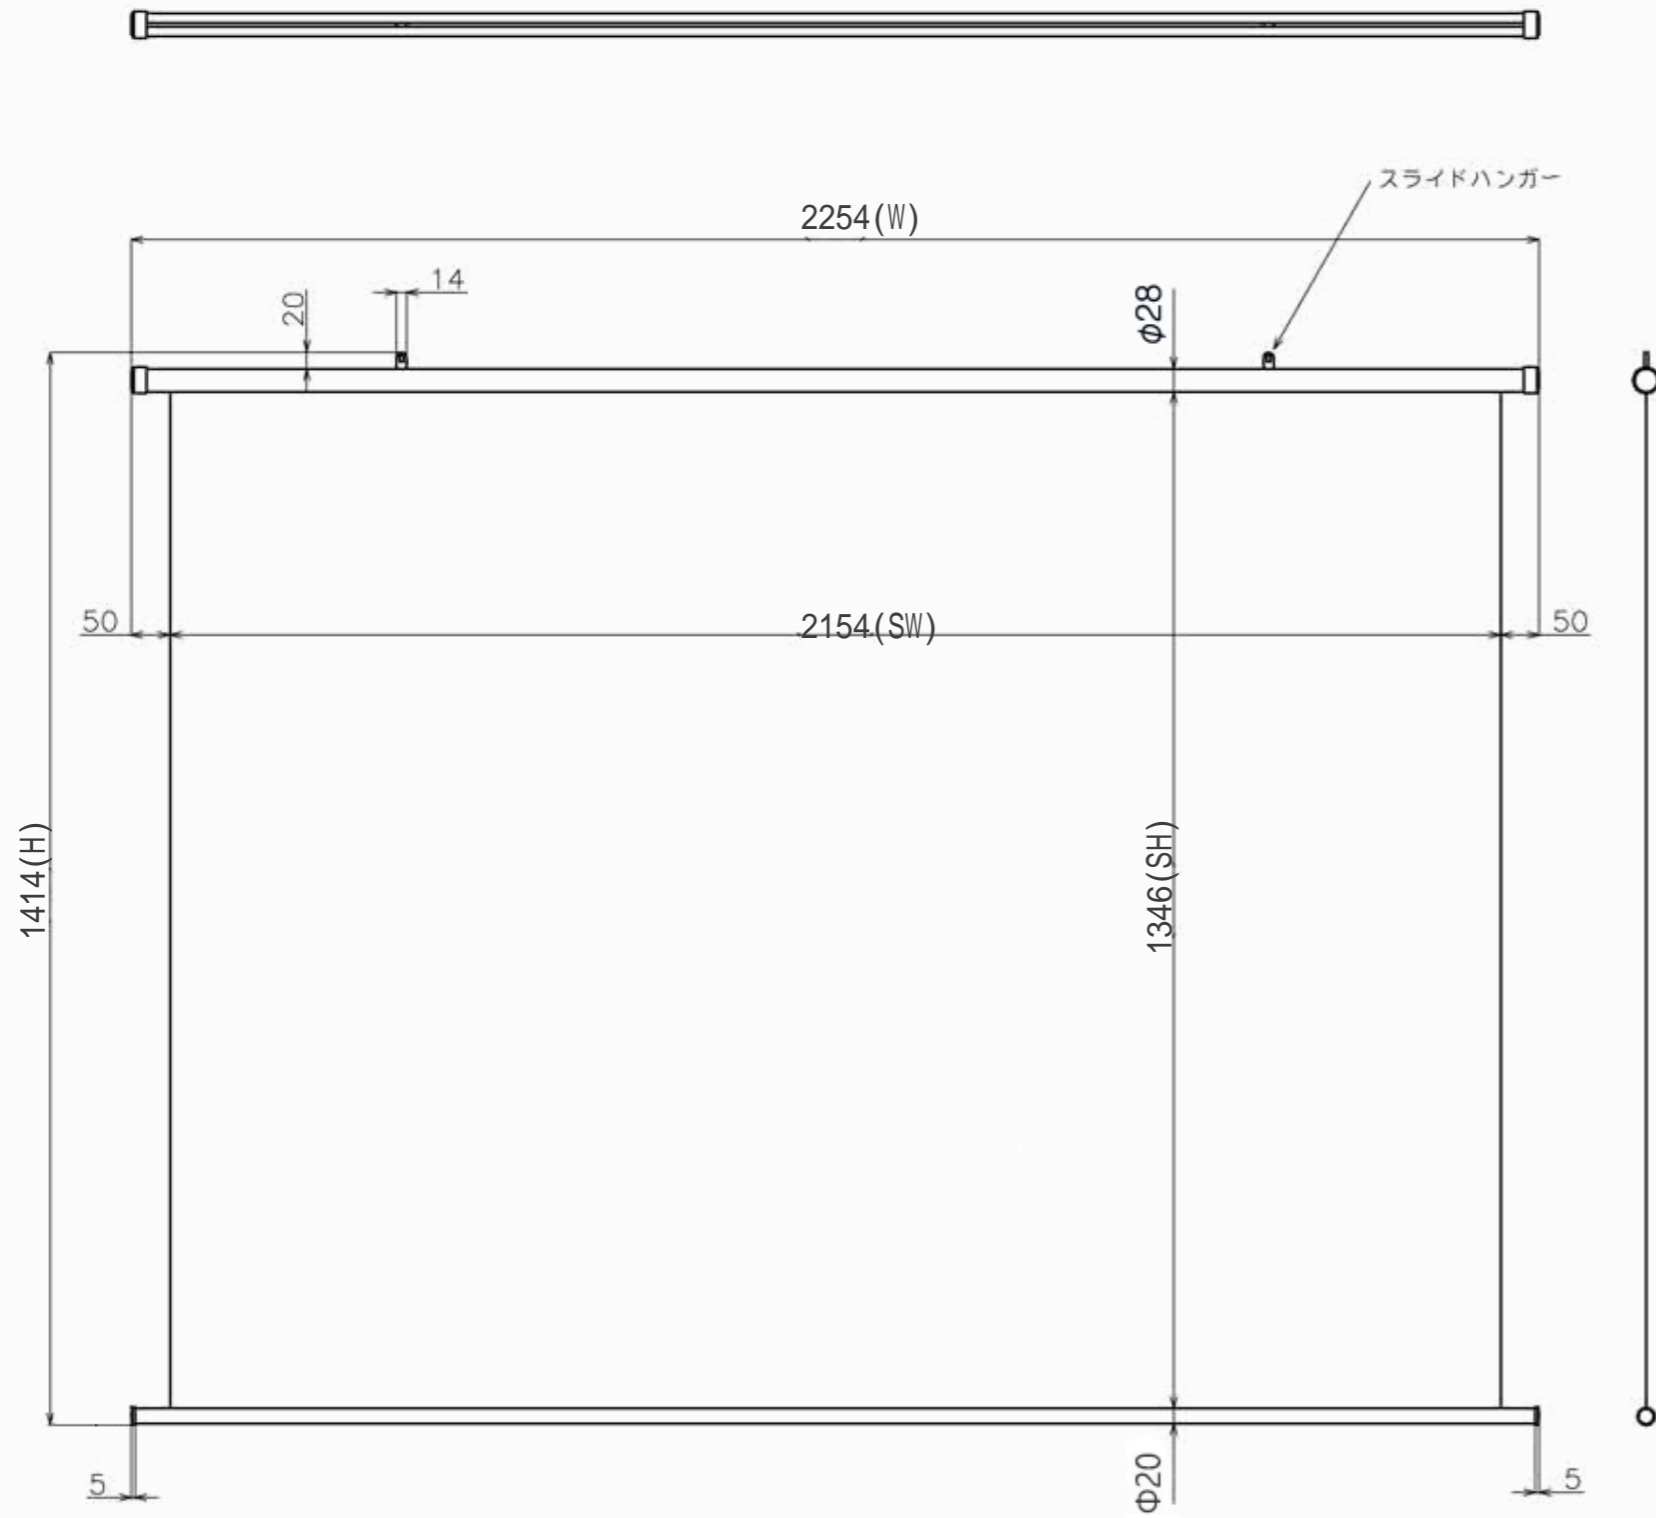

符号	日付	変更履歴	担当	確認	承認

品番	BTP2154XEH
品名	掛図タベストリースクリーン
サイズ(16:10)	100 インチ
全幅(W)	2254 mm
全高(H)	1414 mm
スクリーン幅(SW)	2154 mm
スクリーン高さ(SH)	1346 mm
重量	2.8 kg

製品の仕様及びデザインは予告なく変更する場合があります。

Date	2026/05/29	尺度	1/10	単位	mm	機種名	TP (掛け軸スクリーン)
株式会社						品名	製品寸法図
Theaterhouse						品番	BTP2154XEH