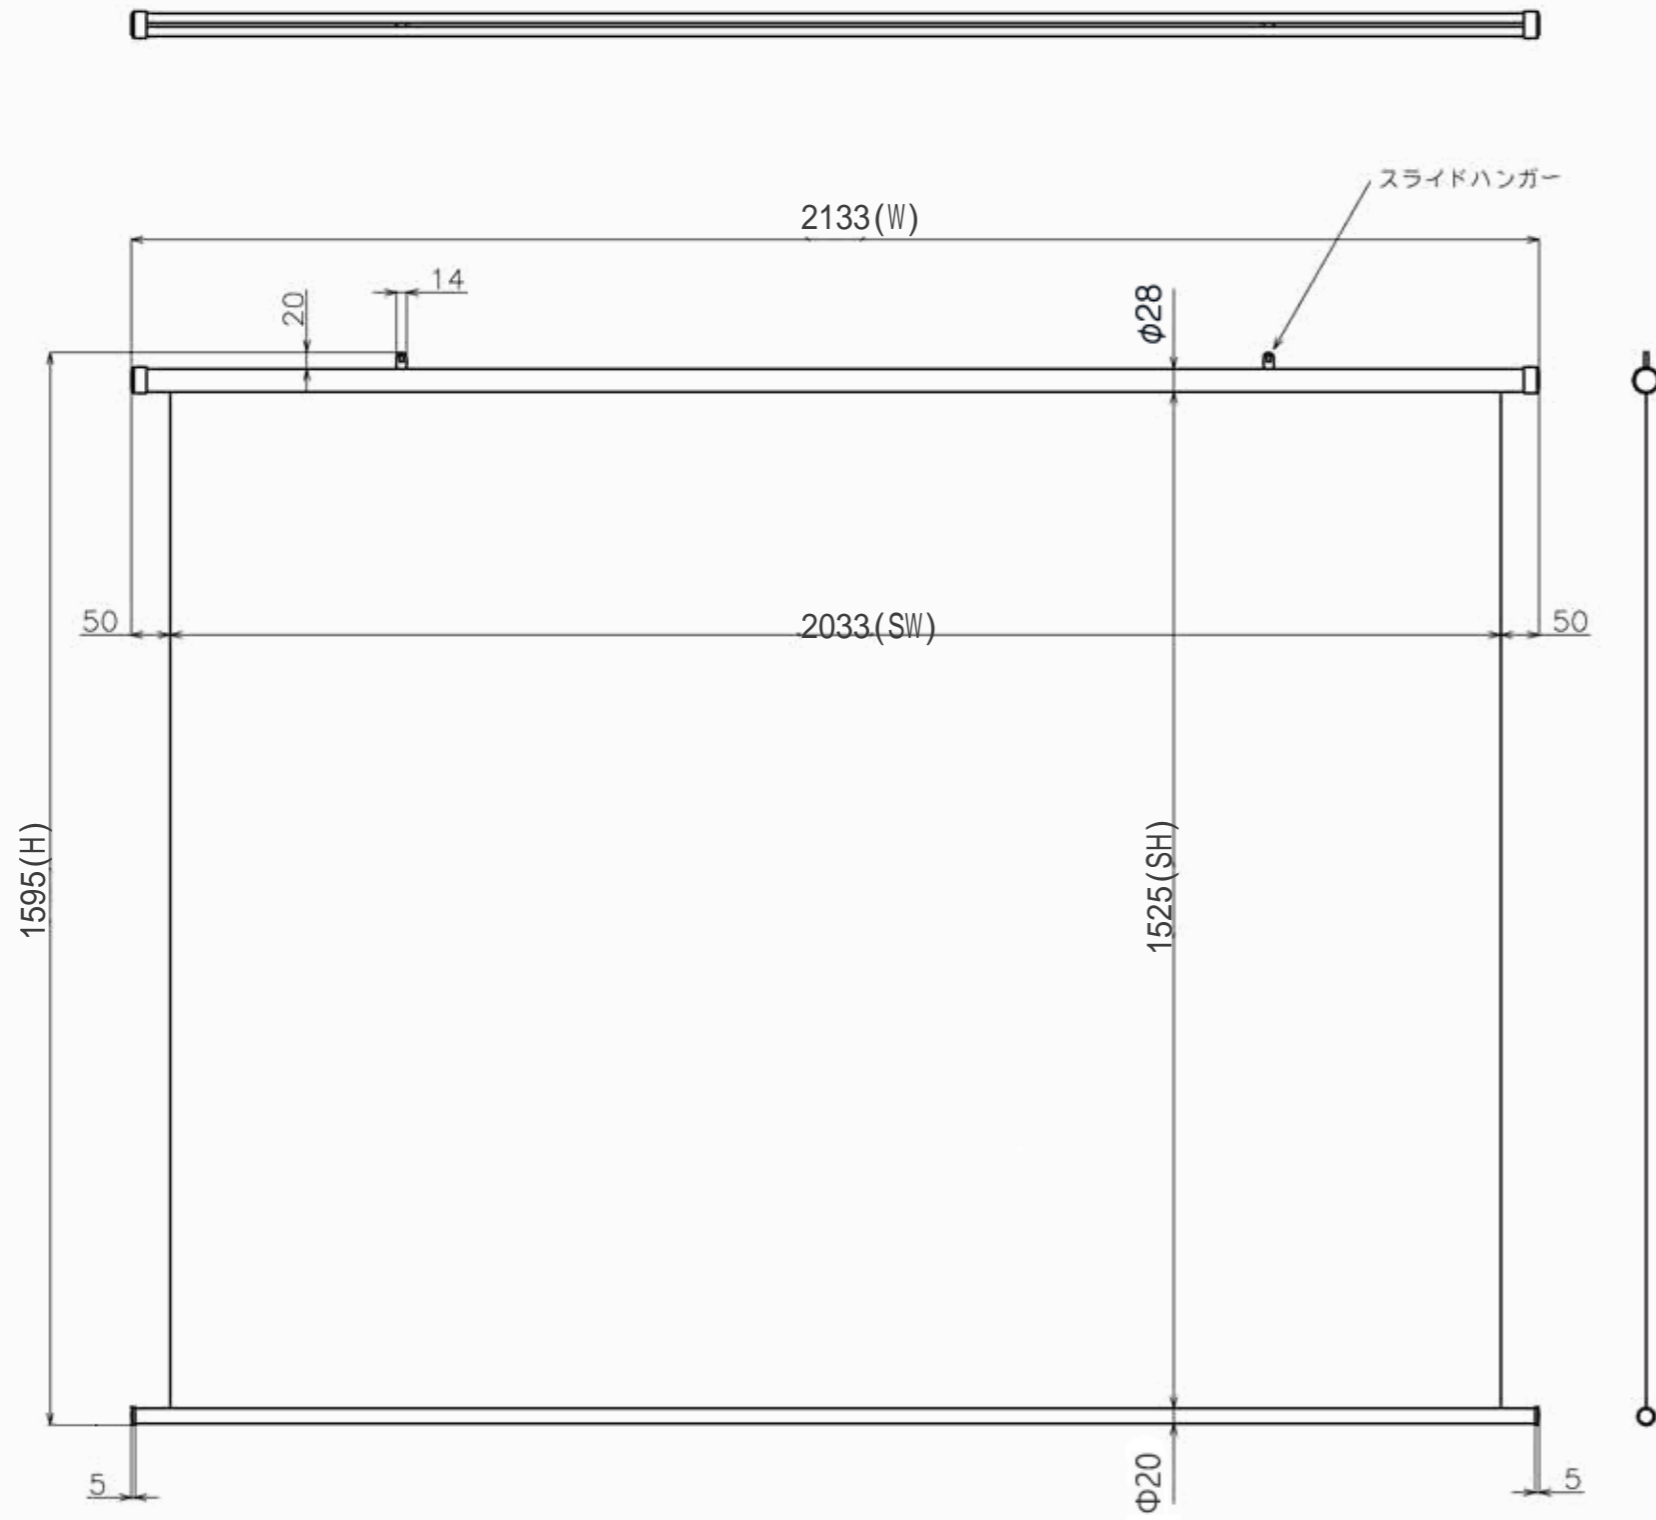

符号	日付	変更履歴	担当	確認	承認

品番	BTP2033NHD
品名	掛図タベストリースクリーン
サイズ(4:3)	100 インチ
全幅(W)	2133 mm
全高(H)	1595 mm
スクリーン幅(SW)	2033 mm
スクリーン高さ(SH)	1525 mm
重量	2.5 kg
生地	ハイビジョンマット
ブラックマスク	マスクなし

製品の仕様及びデザインは予告なく変更する場合があります。

Date	2026/05/29	尺度	1/10	単位	mm	機種名	TP (掛け軸スクリーン)
株式会社						品名	製品寸法図
Theaterhouse						品番	BTP2033NHD