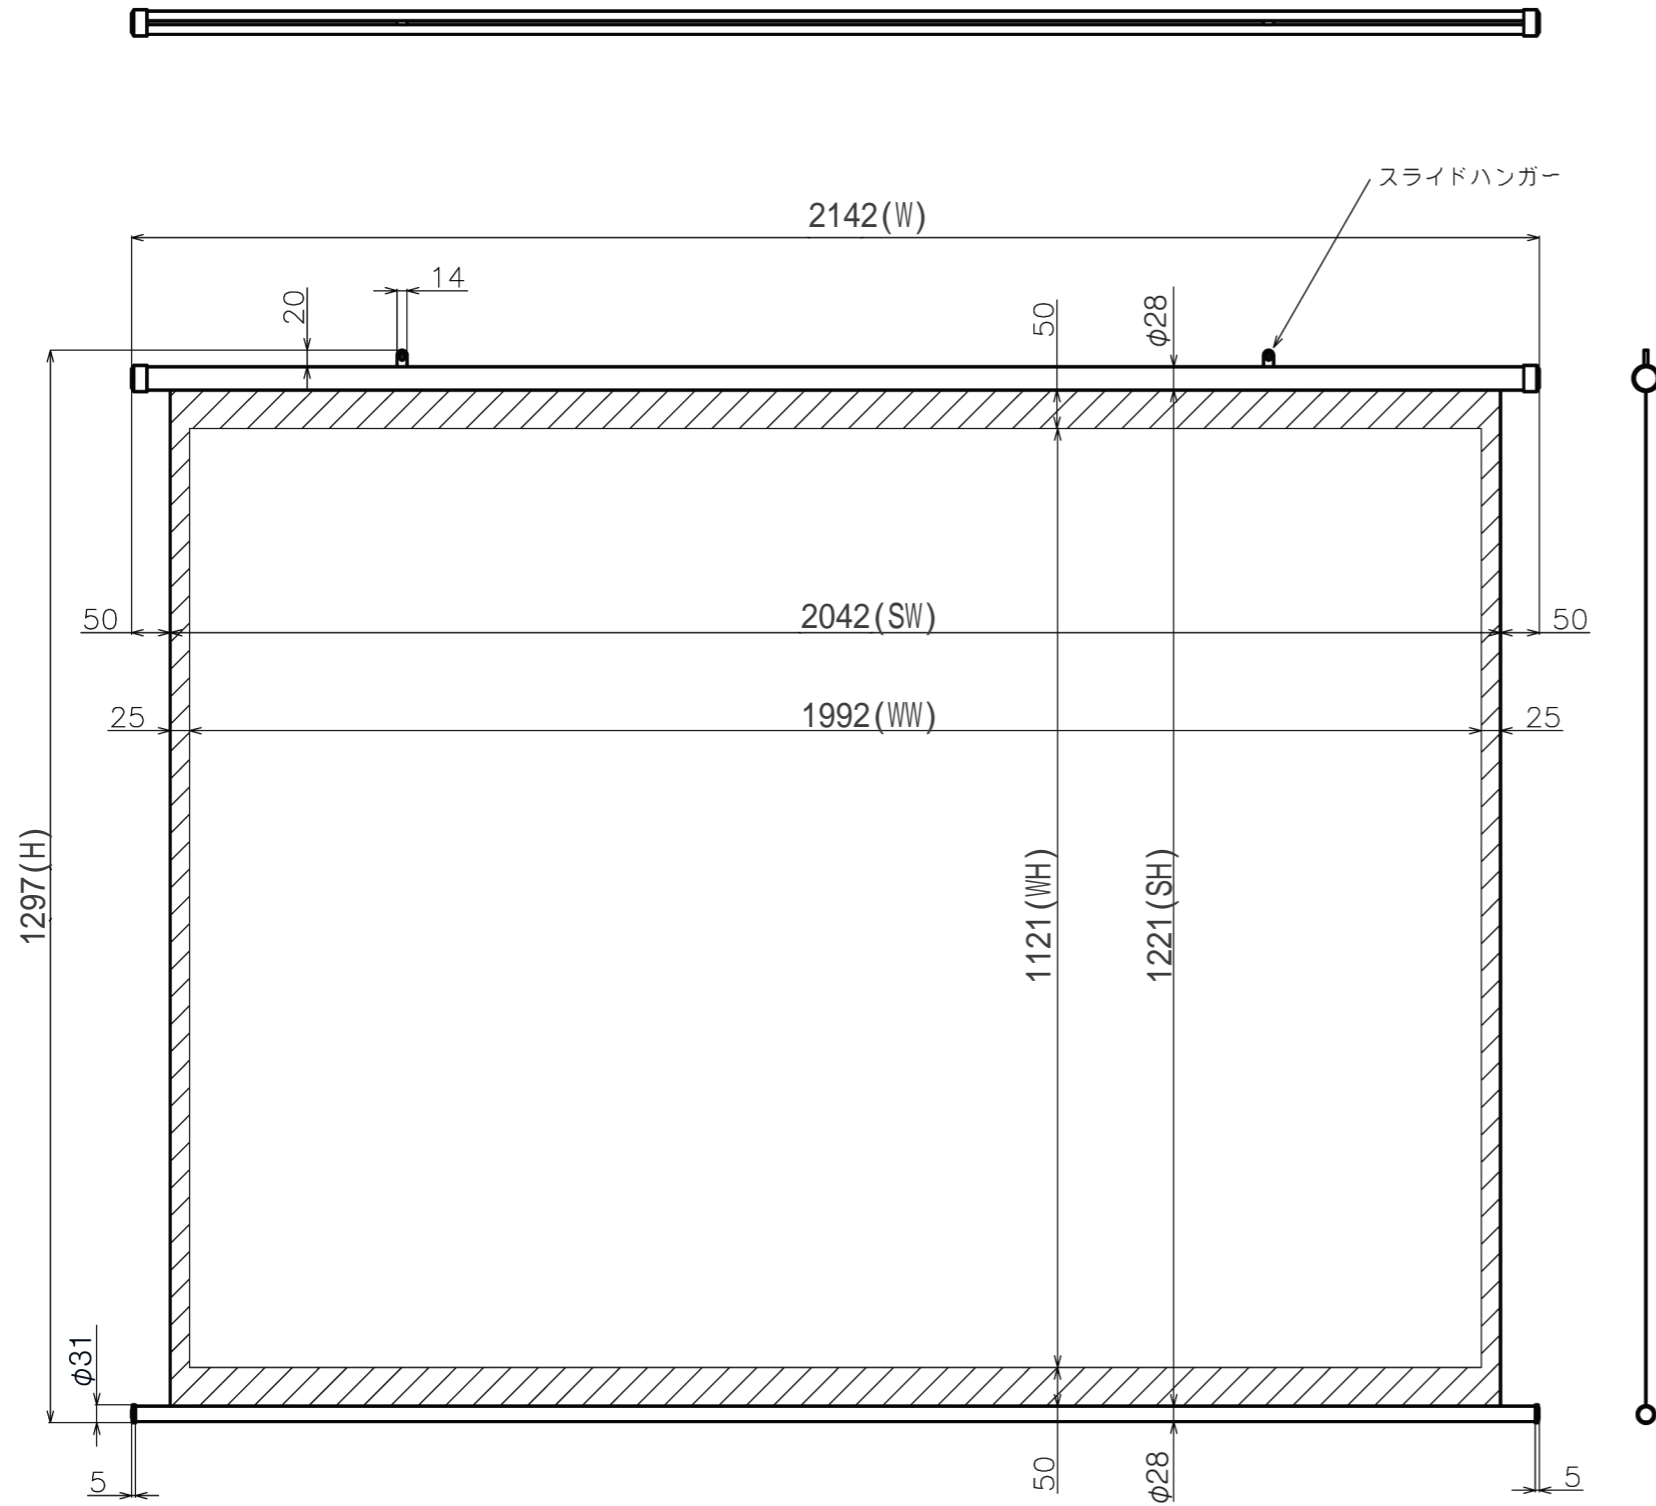

符号	日付	変更履歴	担当	確認	承認

品番	BTP1992WEM
品名	掛図タペストリースクリーン
サイズ(16:9)	90 インチ
全幅(W)	2142 mm
全高(H)	1297 mm
スクリーン幅(SW)	2042 mm
スクリーン高さ(SH)	1221 mm
映写幅(WW)	1992 mm
映写高さ(WH)	1121 mm
上黒部分	50 mm
重量	2.6 kg

Date	2024/03/06	尺度	1/10	単位	mm	機種名	BTP(掛け軸スクリーン)
株式会社						品名	製品寸法図
Theaterhouse						品番	BTP1992WEM