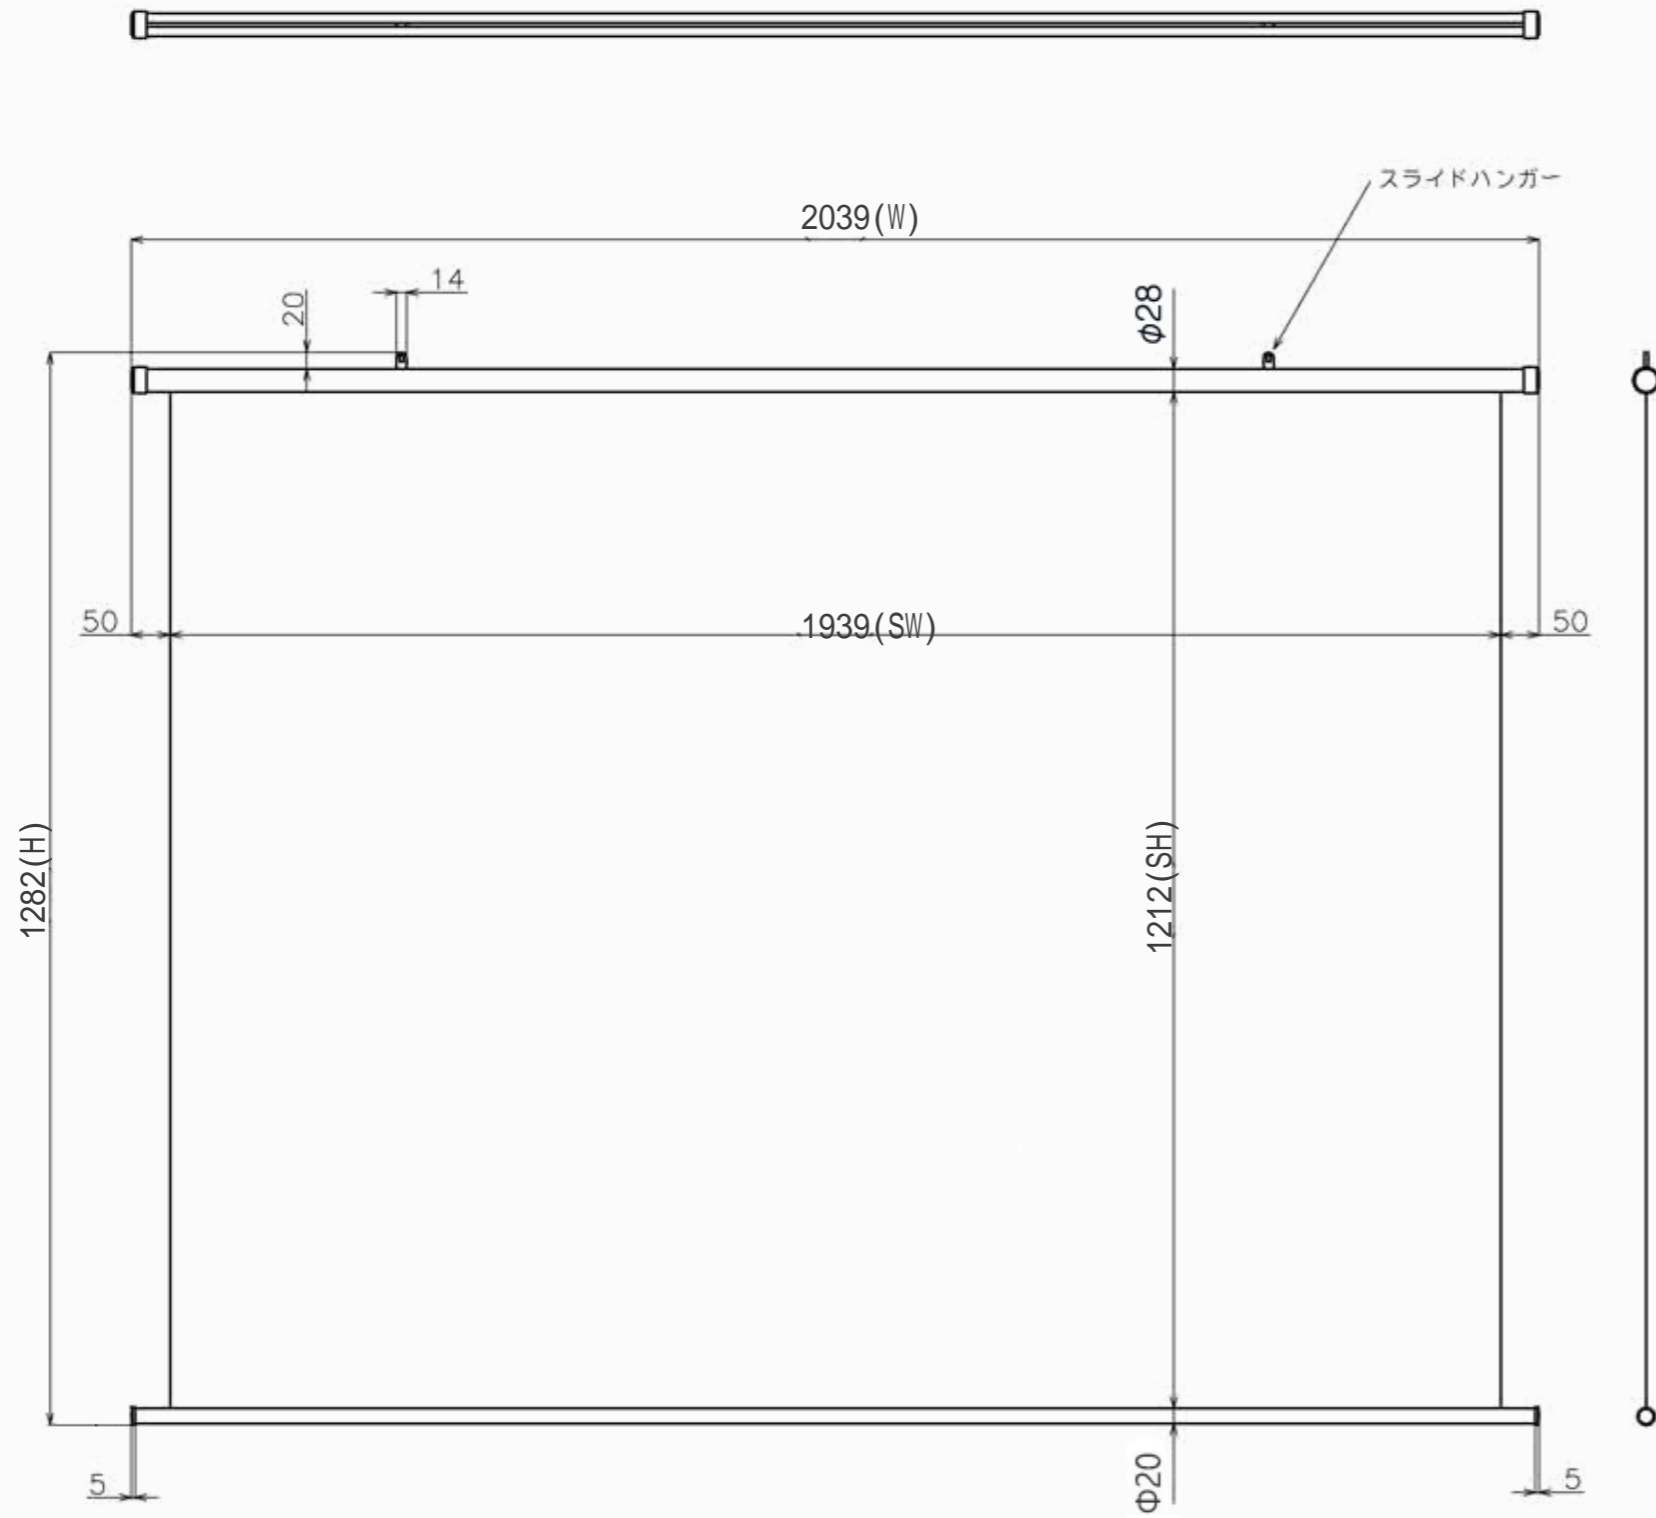

符号	日付	変更履歴	担当	確認	承認

品番	BTP1939XHD
品名	掛図タベストリースクリーン
サイズ(16:10)	90 インチ
全幅(W)	2039 mm
全高(H)	1282 mm
スクリーン幅(SW)	1939 mm
スクリーン高さ(SH)	1212 mm
重量	2.2 kg
生地	ハイビジョンマット
ブラックマスク	マスクなし

製品の仕様及びデザインは予告なく変更する場合があります。

Date	2026/05/29	尺度	1/10	単位	mm	機種名	TP (掛け軸スクリーン)
株式会社						品名	製品寸法図
Theaterhouse						品番	BTP1939XHD