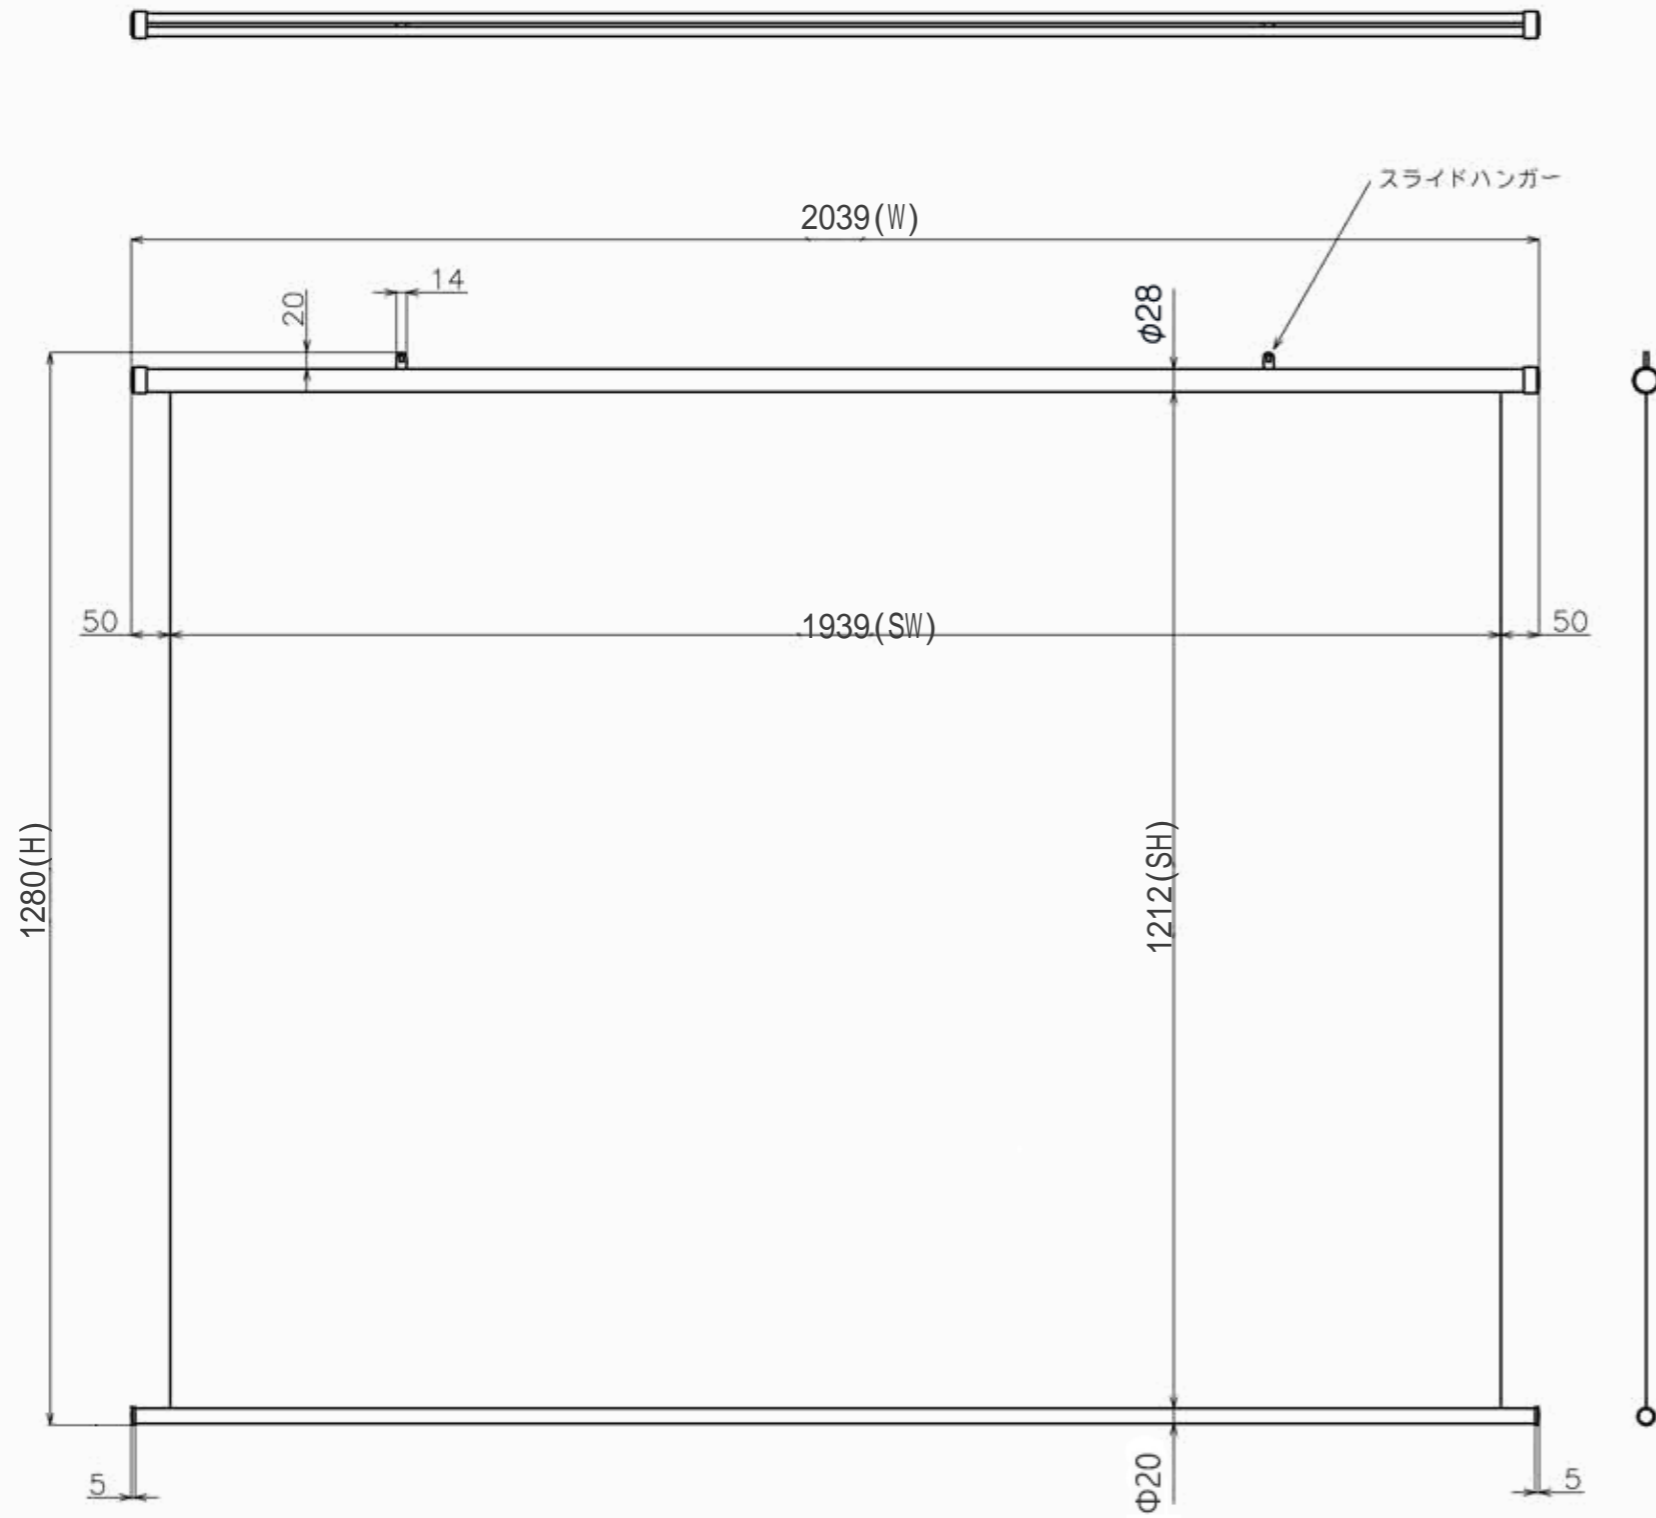

符号	日付	変更履歴	担当	確認	承認

品番	BTP1939XEH
品名	掛図タベストリースクリーン
サイズ(16:10)	90 インチ
全幅(W)	2039 mm
全高(H)	1280 mm
スクリーン幅(SW)	1939 mm
スクリーン高さ(SH)	1212 mm
重量	2.5 kg

製品の仕様及びデザインは予告なく変更する場合があります。

Date	2026/05/29	尺度	1/10	単位	mm	機種名	TP(掛け軸スクリーン)
株式会社						品名	製品寸法図
Theaterhouse						品番	BTP1939XEH