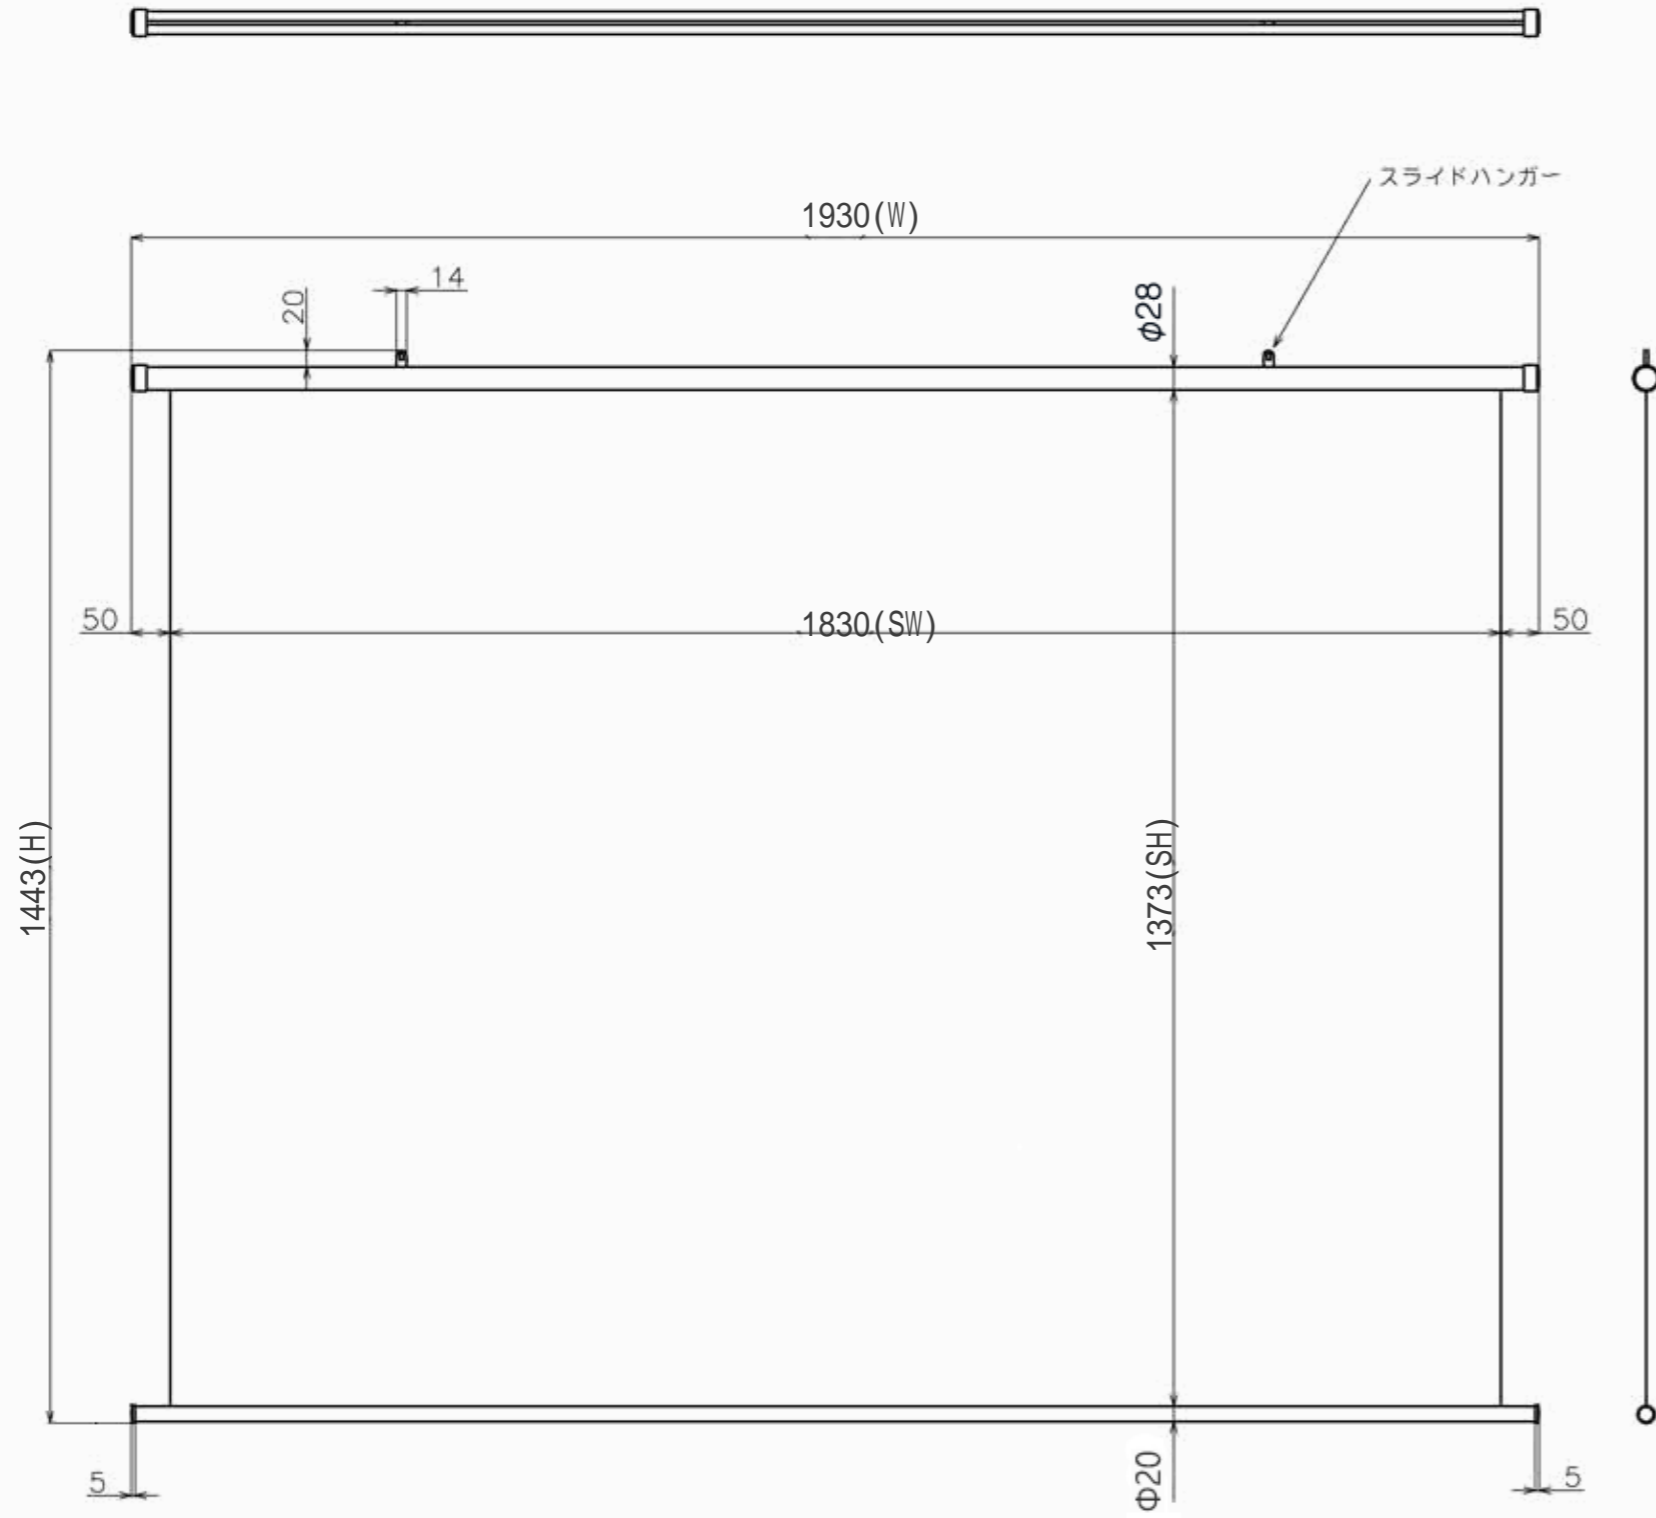

符号	日付	変更履歴	担当	確認	承認

品番	BTP1830NHD
品名	掛図タベストリースクリーン
サイズ(4:3)	90 インチ
全幅(W)	1930 mm
全高(H)	1443 mm
スクリーン幅(SW)	1830 mm
スクリーン高さ(SH)	1373 mm
重量	2.2 kg
生地	ハイビジョンマット
ブラックマスク	マスクなし

製品の仕様及びデザインは予告なく変更する場合があります。

Date	2026/05/29	尺度	1/10	単位	mm	機種名	TP (掛け軸スクリーン)
株式会社						品名	製品寸法図
Theaterhouse						品番	BTP1830NHD