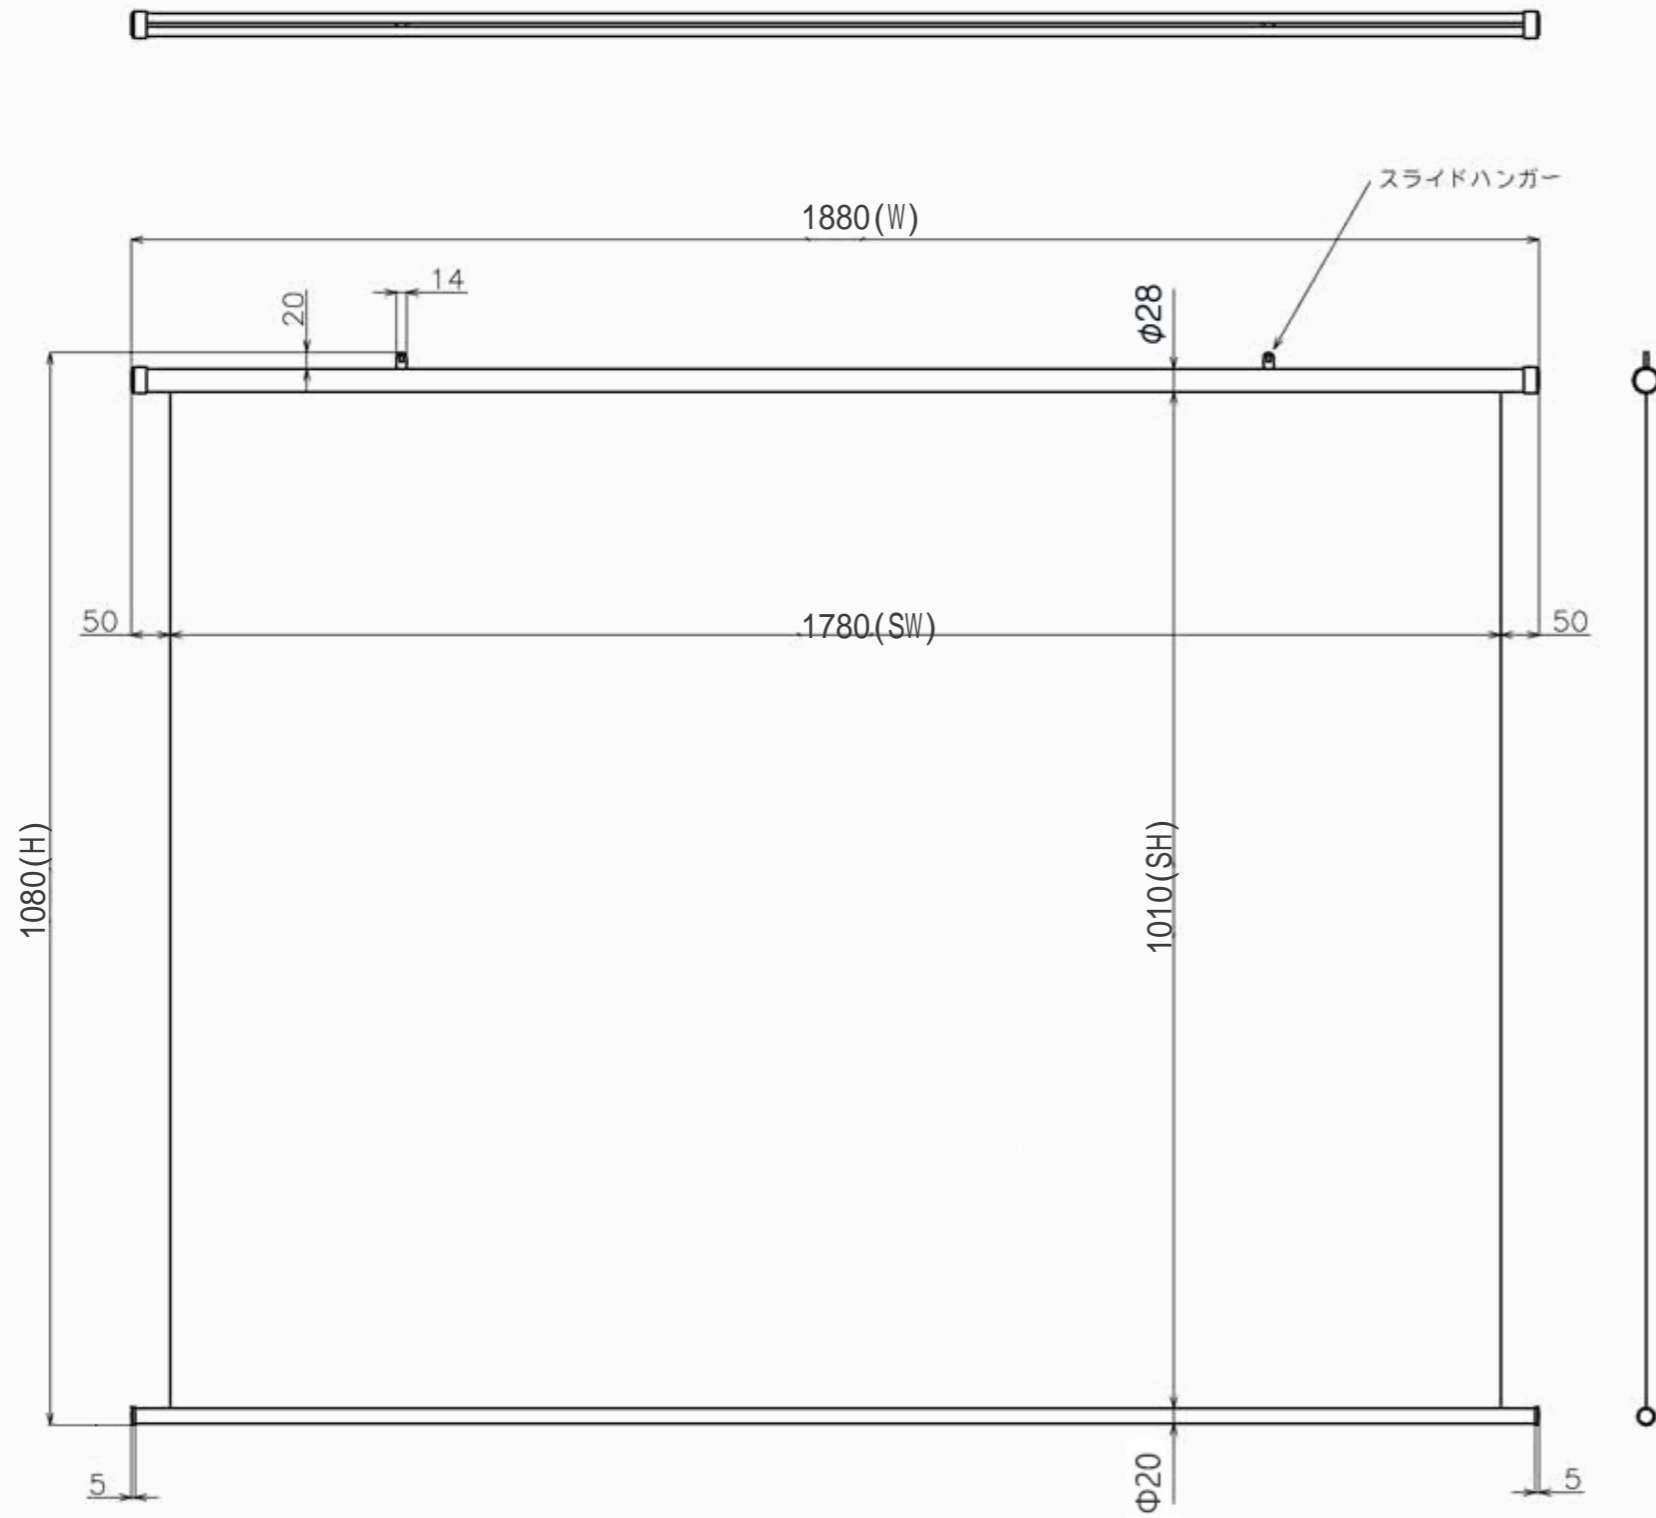

| 符号 | 日付 | 変更履歴 | 担当 | 確認 | 承認 |
|----|----|------|----|----|----|
| | | | | | |

| | |
|-------------|---------------|
| 品番 | BTP1780WHD |
| 品名 | 掛図タベストリースクリーン |
| サイズ(16:9) | 80 インチ |
| 全幅(W) | 1880 mm |
| 全高(H) | 1080 mm |
| スクリーン幅(SW) | 1780 mm |
| スクリーン高さ(SH) | 1010 mm |
| 重量 | 1.9 kg |
| 生地 | ハイビジョンマット |
| ブラックマスク | マスクなし |

製品の仕様及びデザインは予告なく変更する場合があります。

| | | | | | | | |
|---------------------|------------|----|------|----|----|-----|--------------|
| Date | 2026/05/29 | 尺度 | 1/10 | 単位 | mm | 機種名 | TP(掛け軸スクリーン) |
| 株式会社 | | | | | | 品名 | 製品寸法図 |
| Theaterhouse | | | | | | 品番 | BTP1780WHD |