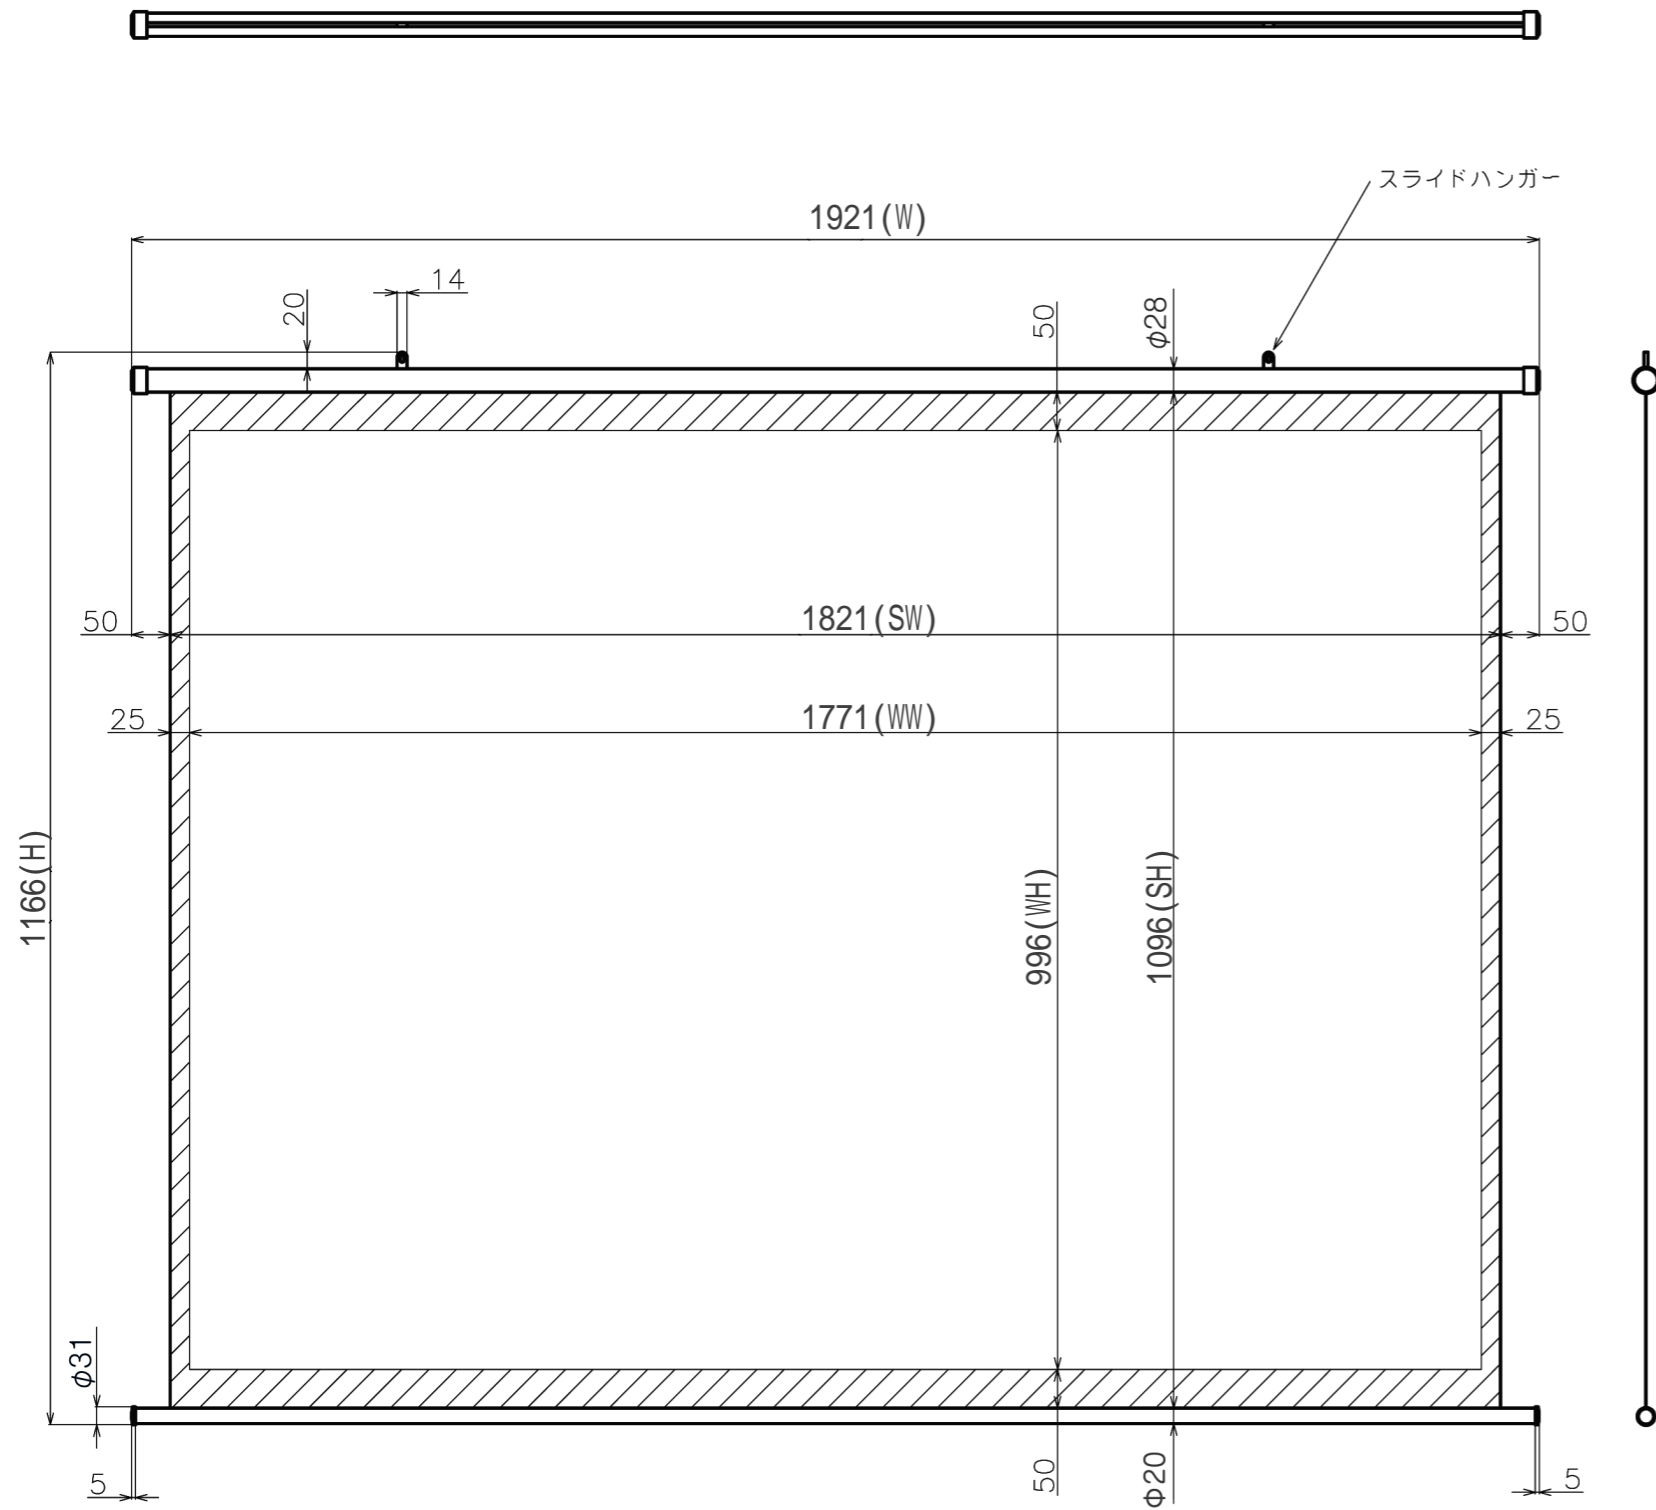

符号	日付	変更履歴	担当	確認	承認

品番	BTP1771WHM
品名	掛図タペストリースクリーン
サイズ(16:9)	80 インチ
全幅(W)	1921 mm
全高(H)	1166 mm
スクリーン幅(SW)	1821 mm
スクリーン高さ(SH)	1096 mm
映写幅(WW)	1771 mm
映写高さ(WH)	996 mm
上黒部分	50 mm
重量	2.0 kg
生地	ハイビジョンマット
ブラックマスク	ブラックマスク付き

Date	2026/05/29	尺度	1/10	単位	mm	機種名	BTP (掛け軸スクリーン)
株式会社						品名	製品寸法図
<b>Theaterhouse</b>						品番	BTP1771WHM