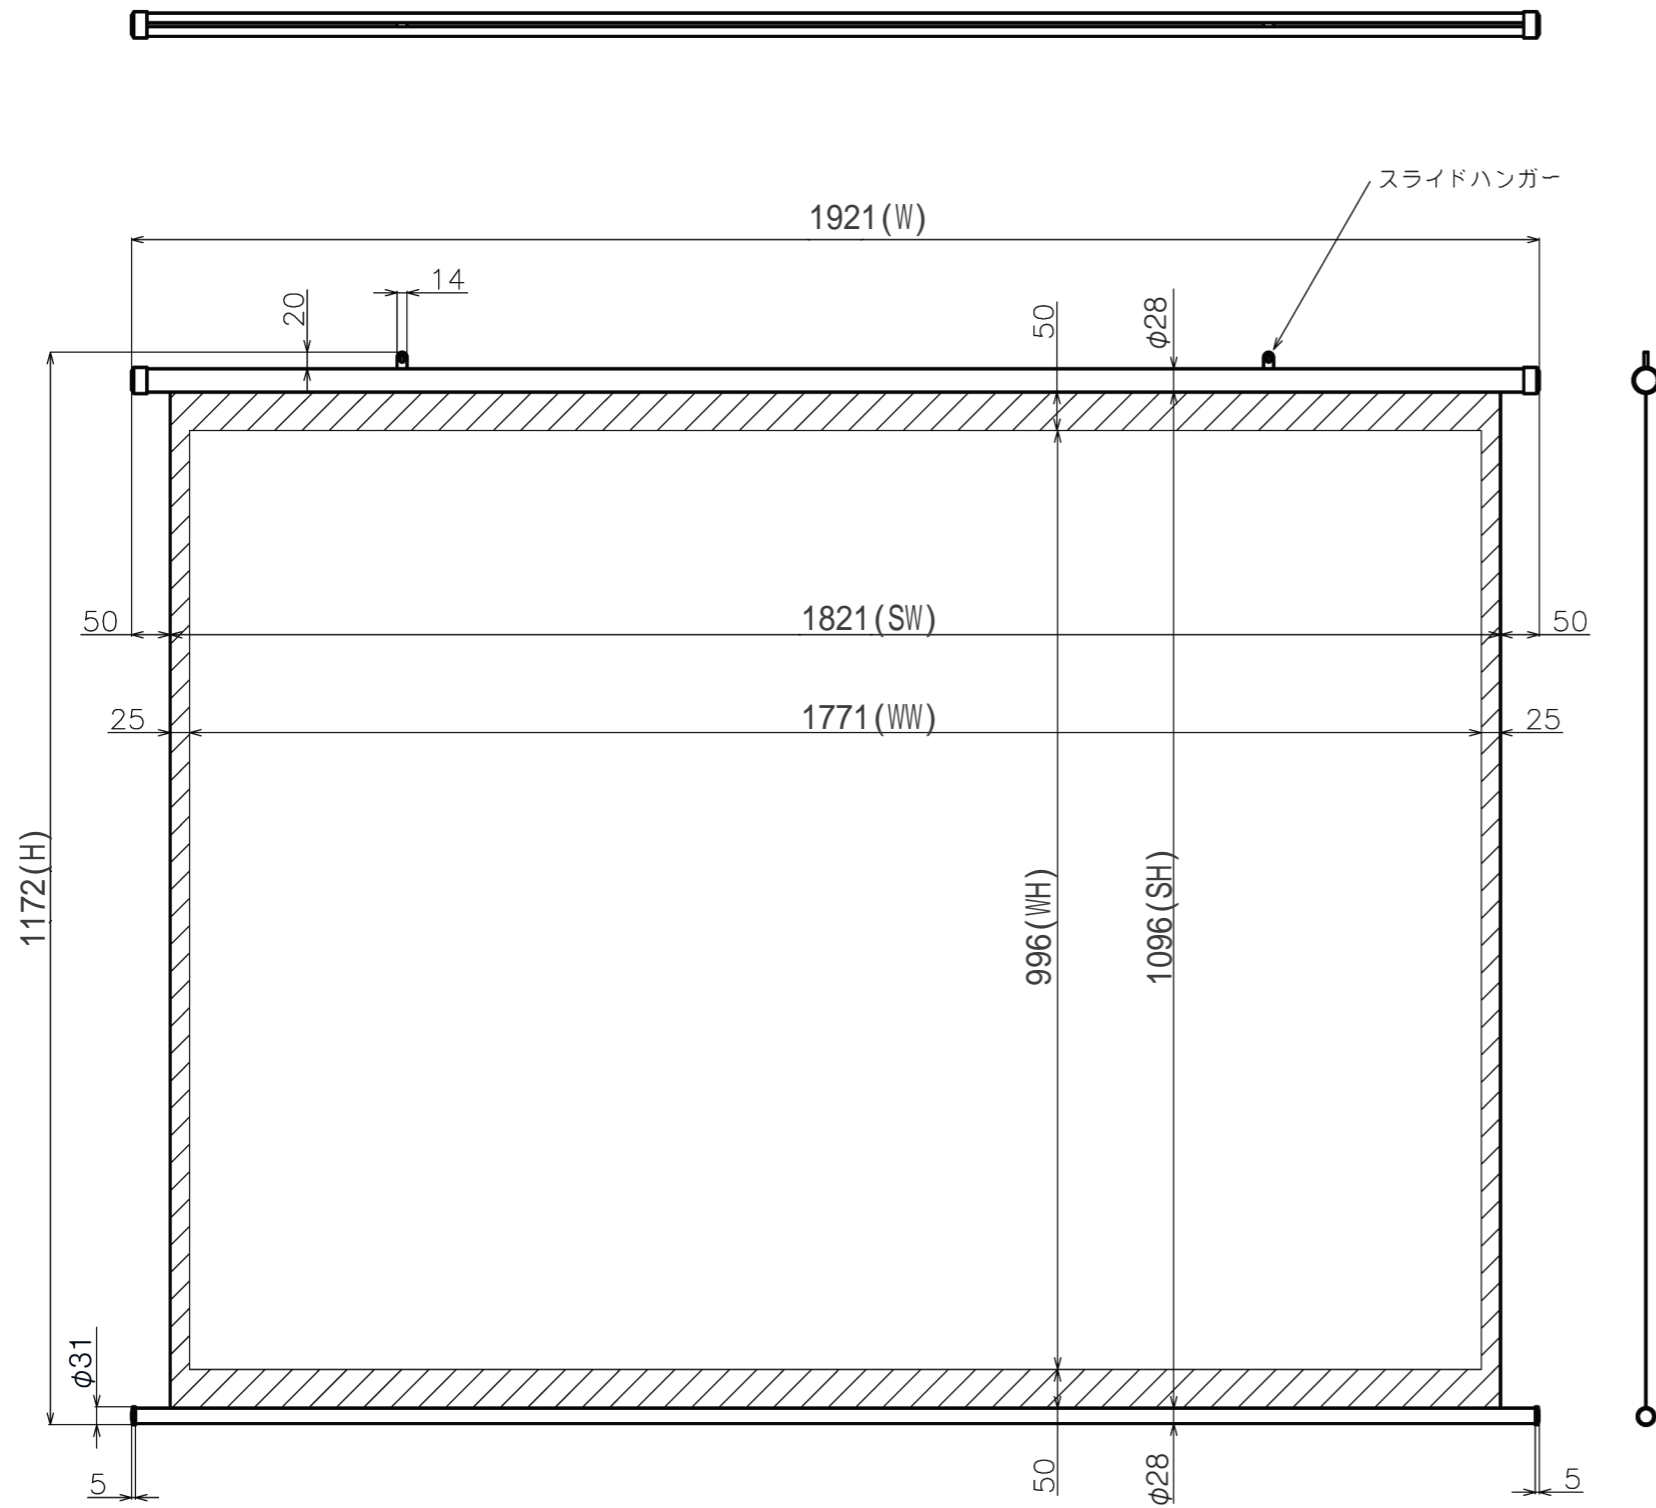

符号	日付	変更履歴	担当	確認	承認

品番	BTP1771WEM
品名	掛図タペストリースクリーン
サイズ(16:9)	80 インチ
全幅(W)	1921 mm
全高(H)	1172 mm
スクリーン幅(SW)	1821 mm
スクリーン高さ(SH)	1096 mm
映写幅(WW)	1771 mm
映写高さ(WH)	996 mm
上黒部分	50 mm
重量	2.2 kg

Date	2024/03/06	尺度	1/10	単位	mm	機種名	BTP (掛け軸スクリーン)
株式会社						品名	製品寸法図
Theaterhouse						品番	BTP1771WEM