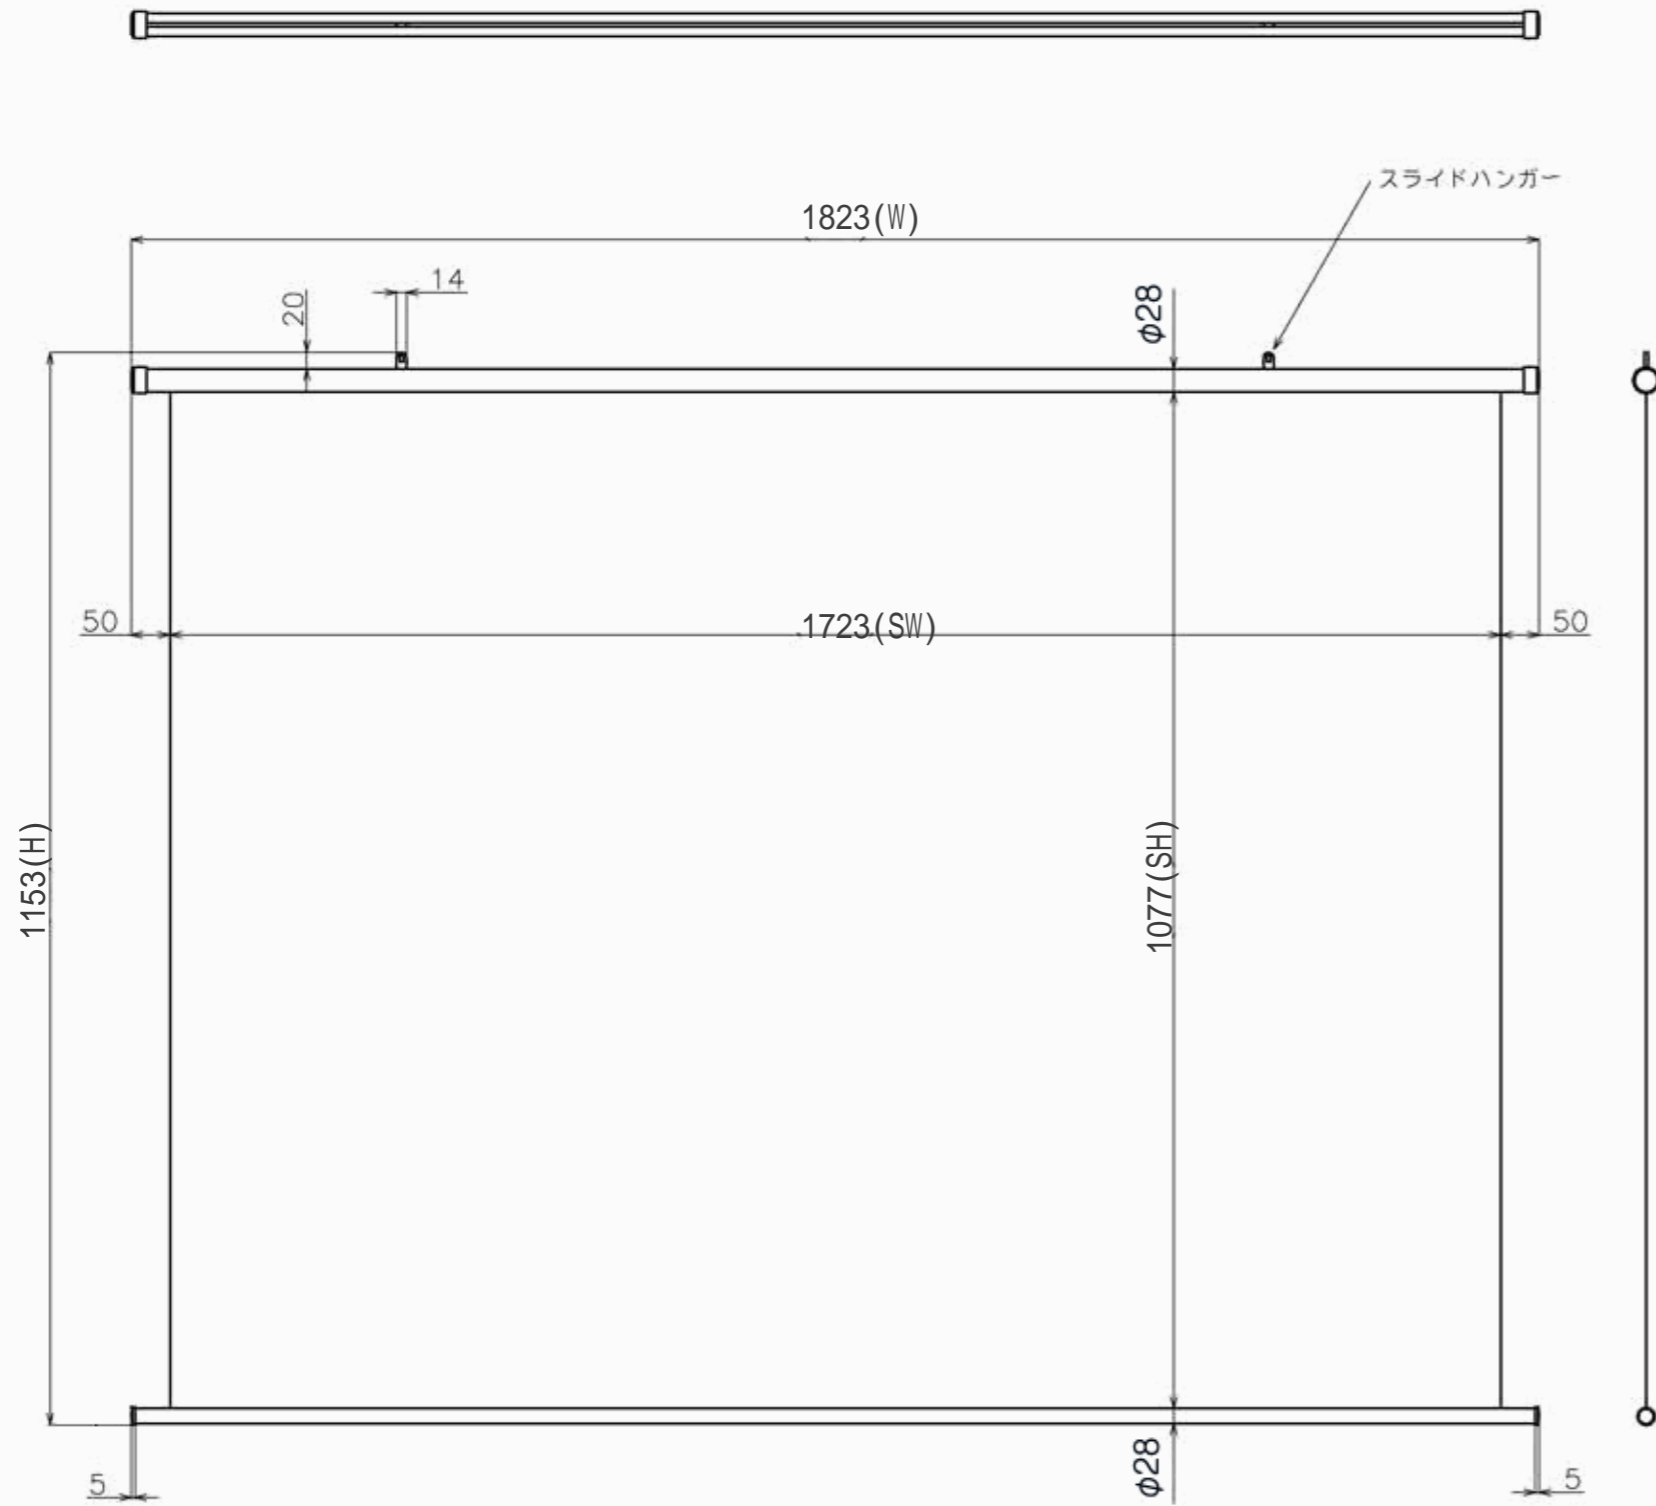

符号	日付	変更履歴	担当	確認	承認

品番	BTP1723XEH
品名	掛図タベストリースクリーン
サイズ(16:10)	80 インチ
全幅(W)	1823 mm
全高(H)	1153 mm
スクリーン幅(SW)	1723 mm
スクリーン高さ(SH)	1077 mm
重量	2.1 kg

製品の仕様及びデザインは予告なく変更する場合があります。

Date	2024/03/06	尺度	1/10	単位	mm	機種名	TP (掛け軸スクリーン)
株式会社						品名	製品寸法図
Theaterhouse						品番	BTP1723XEH