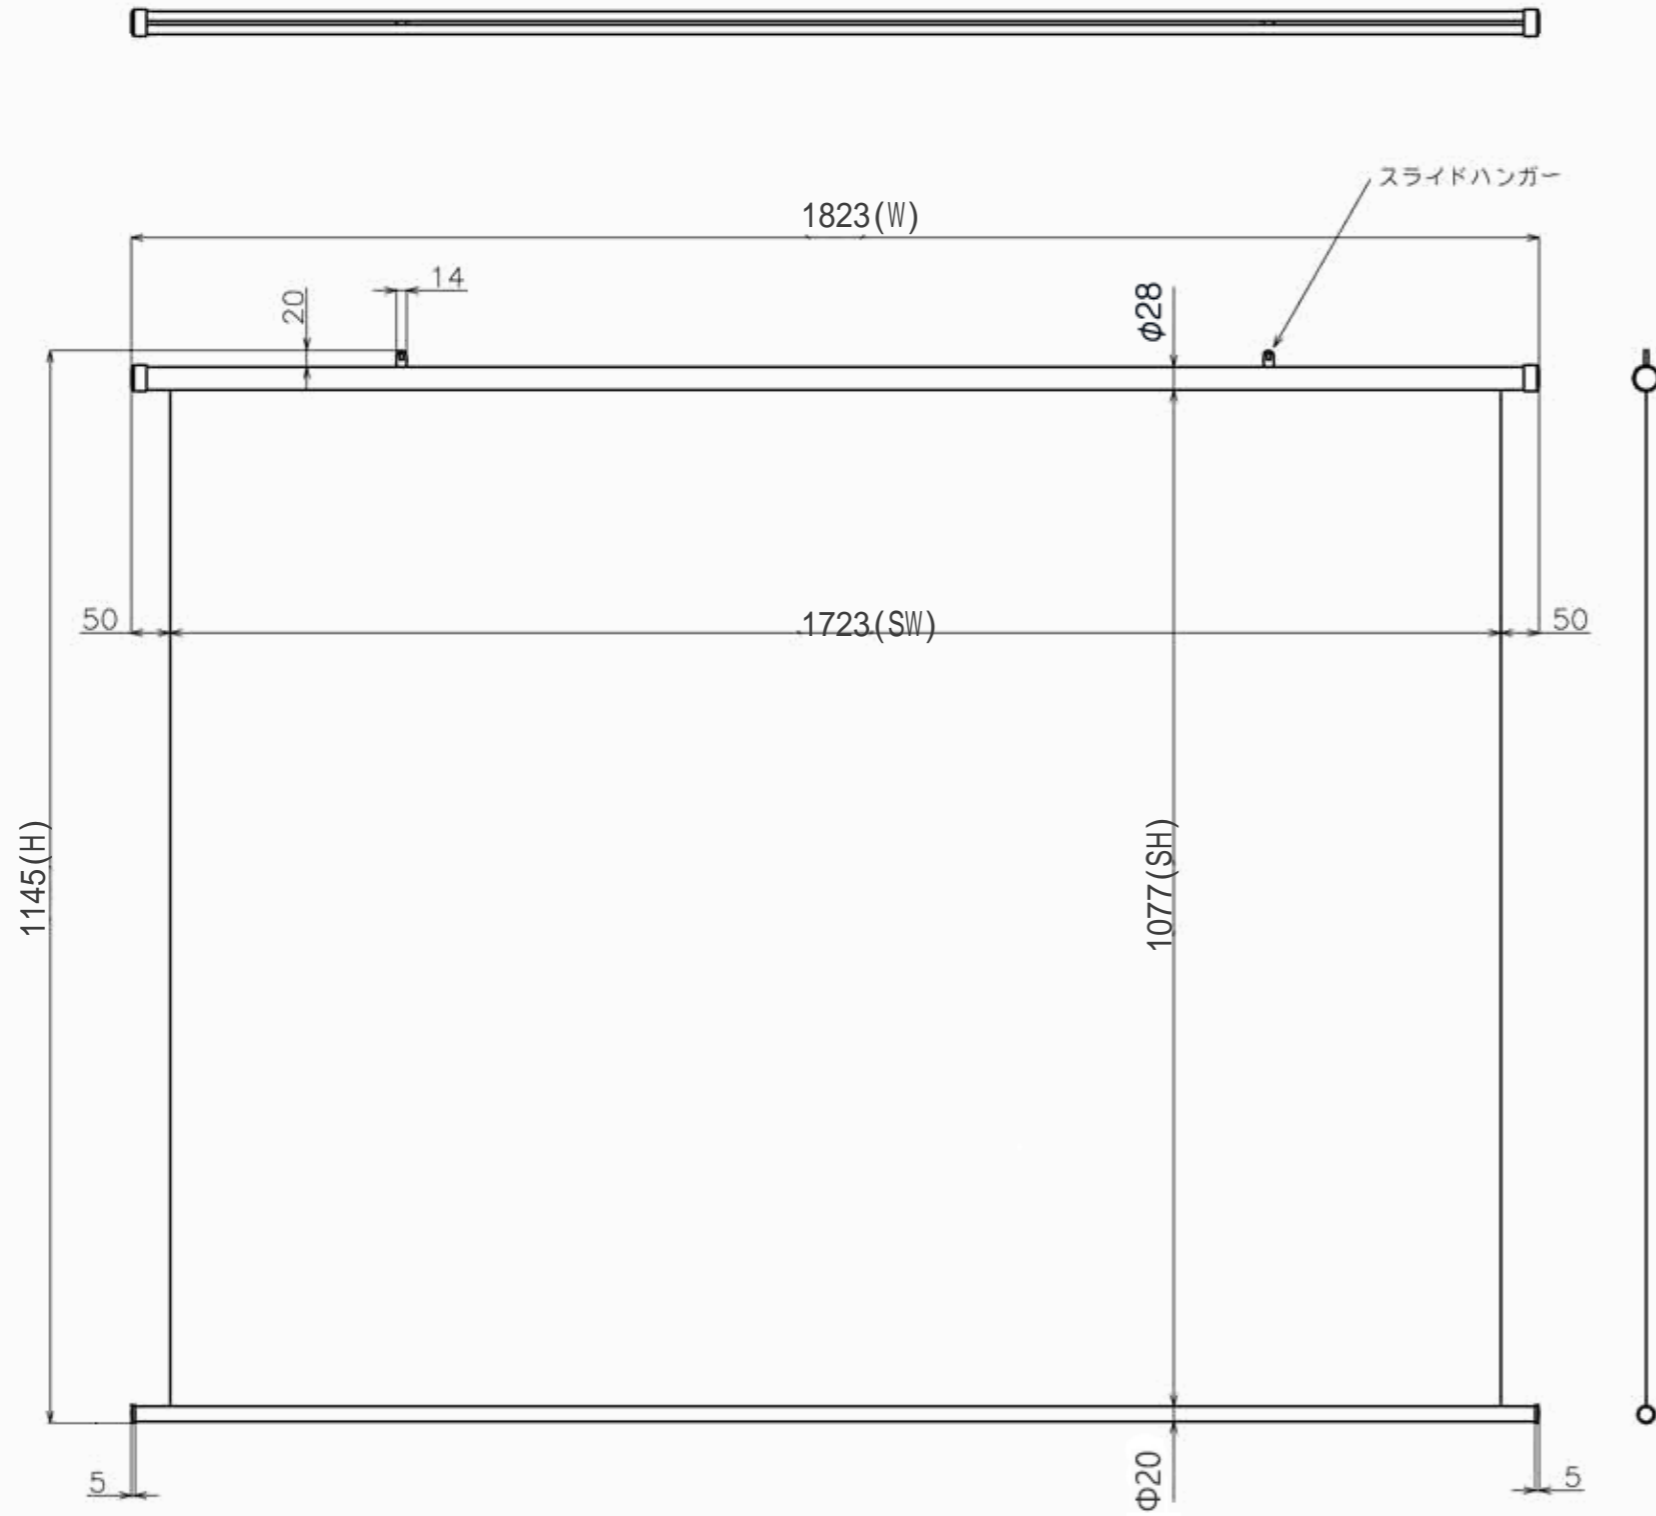

符号	日付	変更履歴	担当	確認	承認

品番	BTP1723XEH
品名	掛図タベストリースクリーン
サイズ(16:10)	80 インチ
全幅(W)	1823 mm
全高(H)	1145 mm
スクリーン幅(SW)	1723 mm
スクリーン高さ(SH)	1077 mm
重量	2.1 kg

製品の仕様及びデザインは予告なく変更する場合があります。

Date	2026/05/29	尺度	1/10	単位	mm	機種名	TP (掛け軸スクリーン)
株式会社	Theaterhouse			品名	製品寸法図		
				品番	BTP1723XEH		