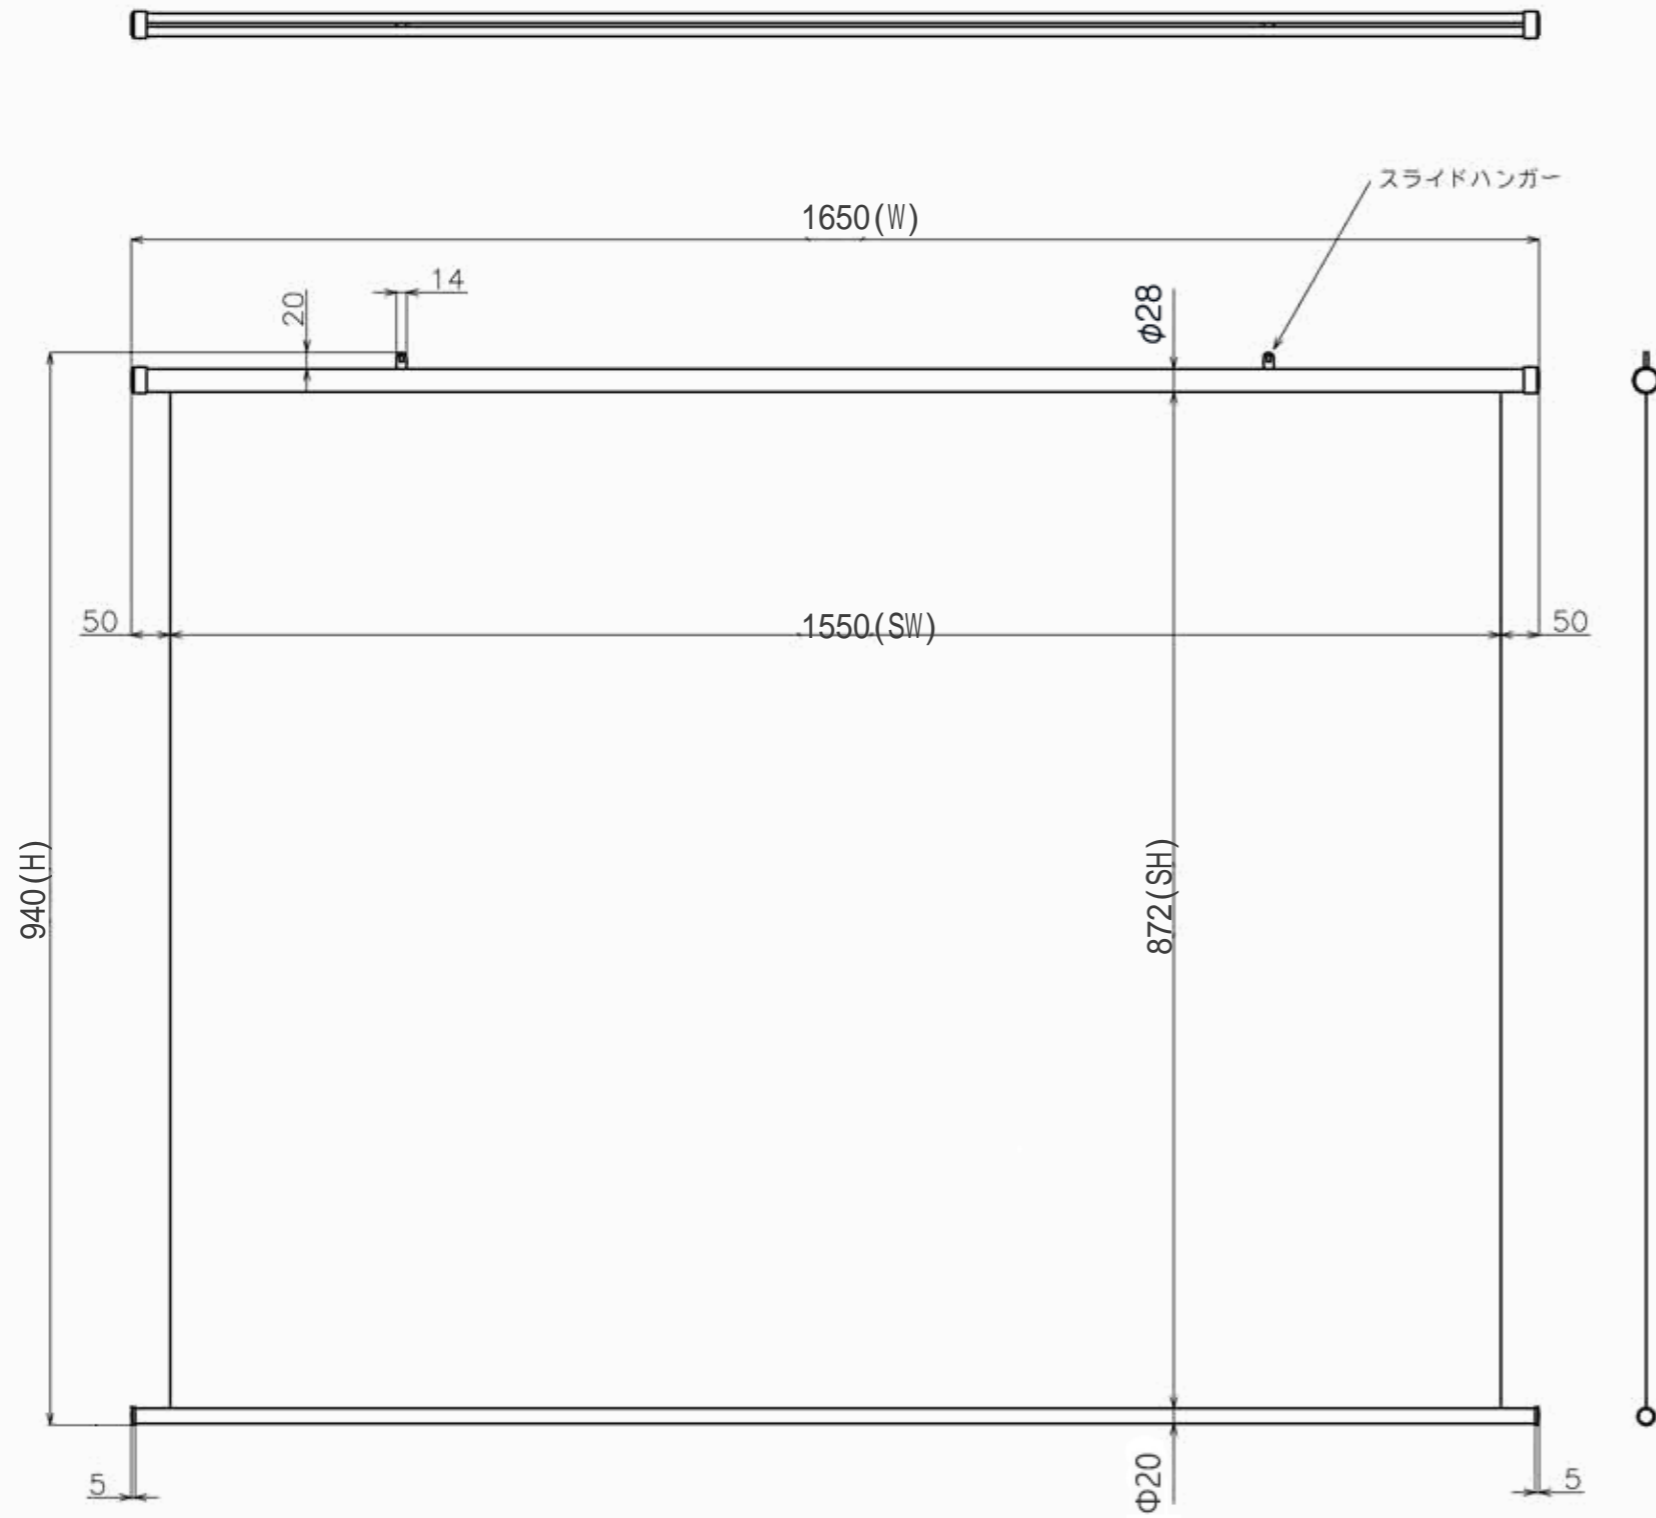

符号	日付	変更履歴	担当	確認	承認

品番	BTP1550WEH
品名	掛図タベストリースクリーン
サイズ(16:9)	70 インチ
全幅(W)	1650 mm
全高(H)	940 mm
スクリーン幅(SW)	1550 mm
スクリーン高さ(SH)	872 mm
重量	1.8 kg

製品の仕様及びデザインは予告なく変更する場合があります。

Date	2026/05/29	尺度	1/10	単位	mm	機種名	TP (掛け軸スクリーン)
株式会社						品名	製品寸法図
Theaterhouse						品番	BTP1550WEH