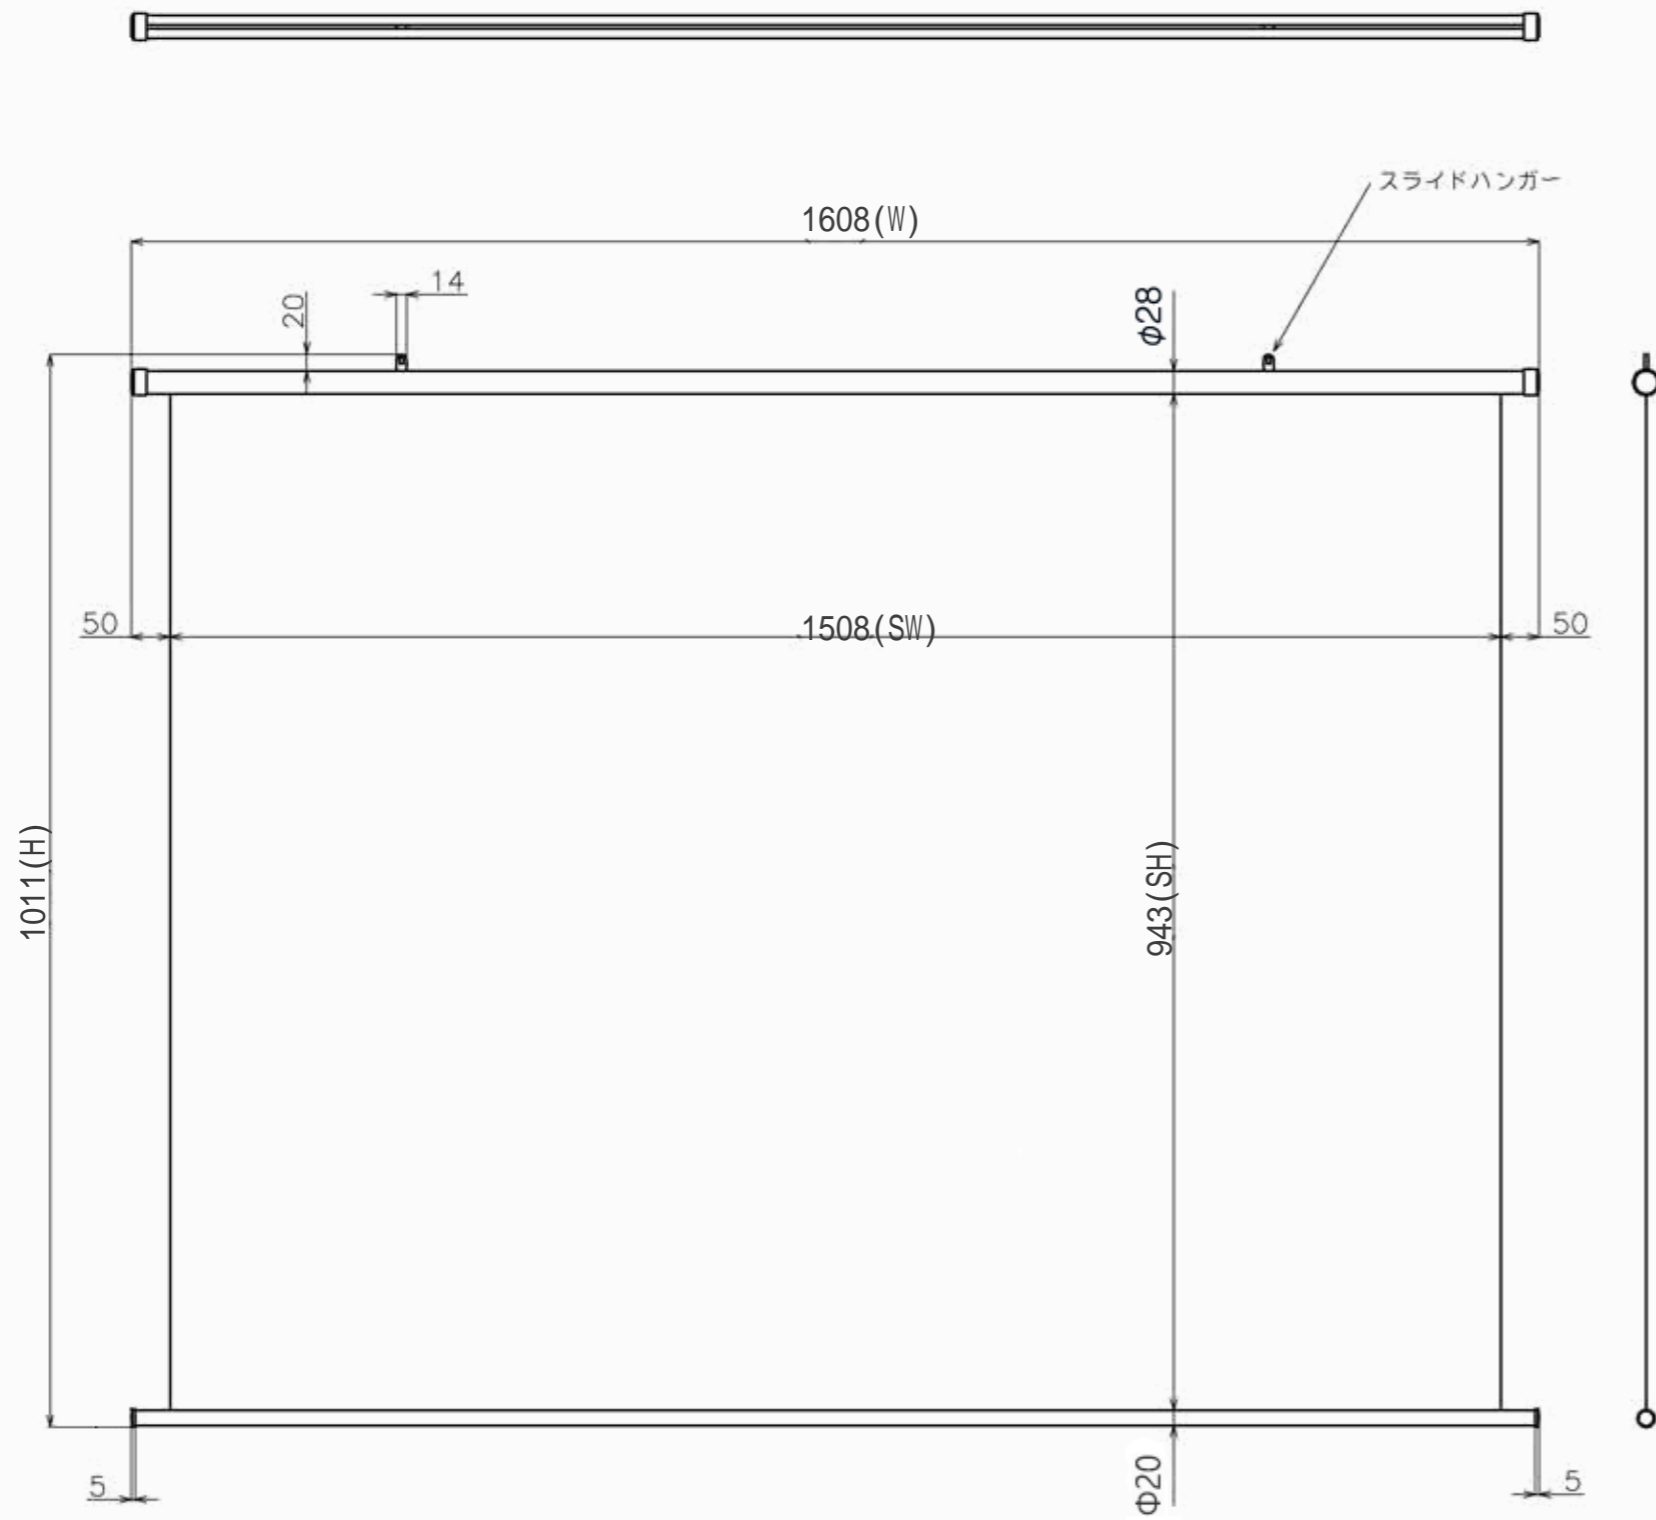

符号	日付	変更履歴	担当	確認	承認

品番	BTP1508XEH
品名	掛図タベストリースクリーン
サイズ(16:10)	70 インチ
全幅(W)	1608 mm
全高(H)	1011 mm
スクリーン幅(SW)	1508 mm
スクリーン高さ(SH)	943 mm
重量	1.8 kg

製品の仕様及びデザインは予告なく変更する場合があります。

Date	2026/05/29	尺度	1/10	単位	mm	機種名	TP(掛け軸スクリーン)
株式会社						品名	製品寸法図
<b>Theaterhouse</b>						品番	BTP1508XEH