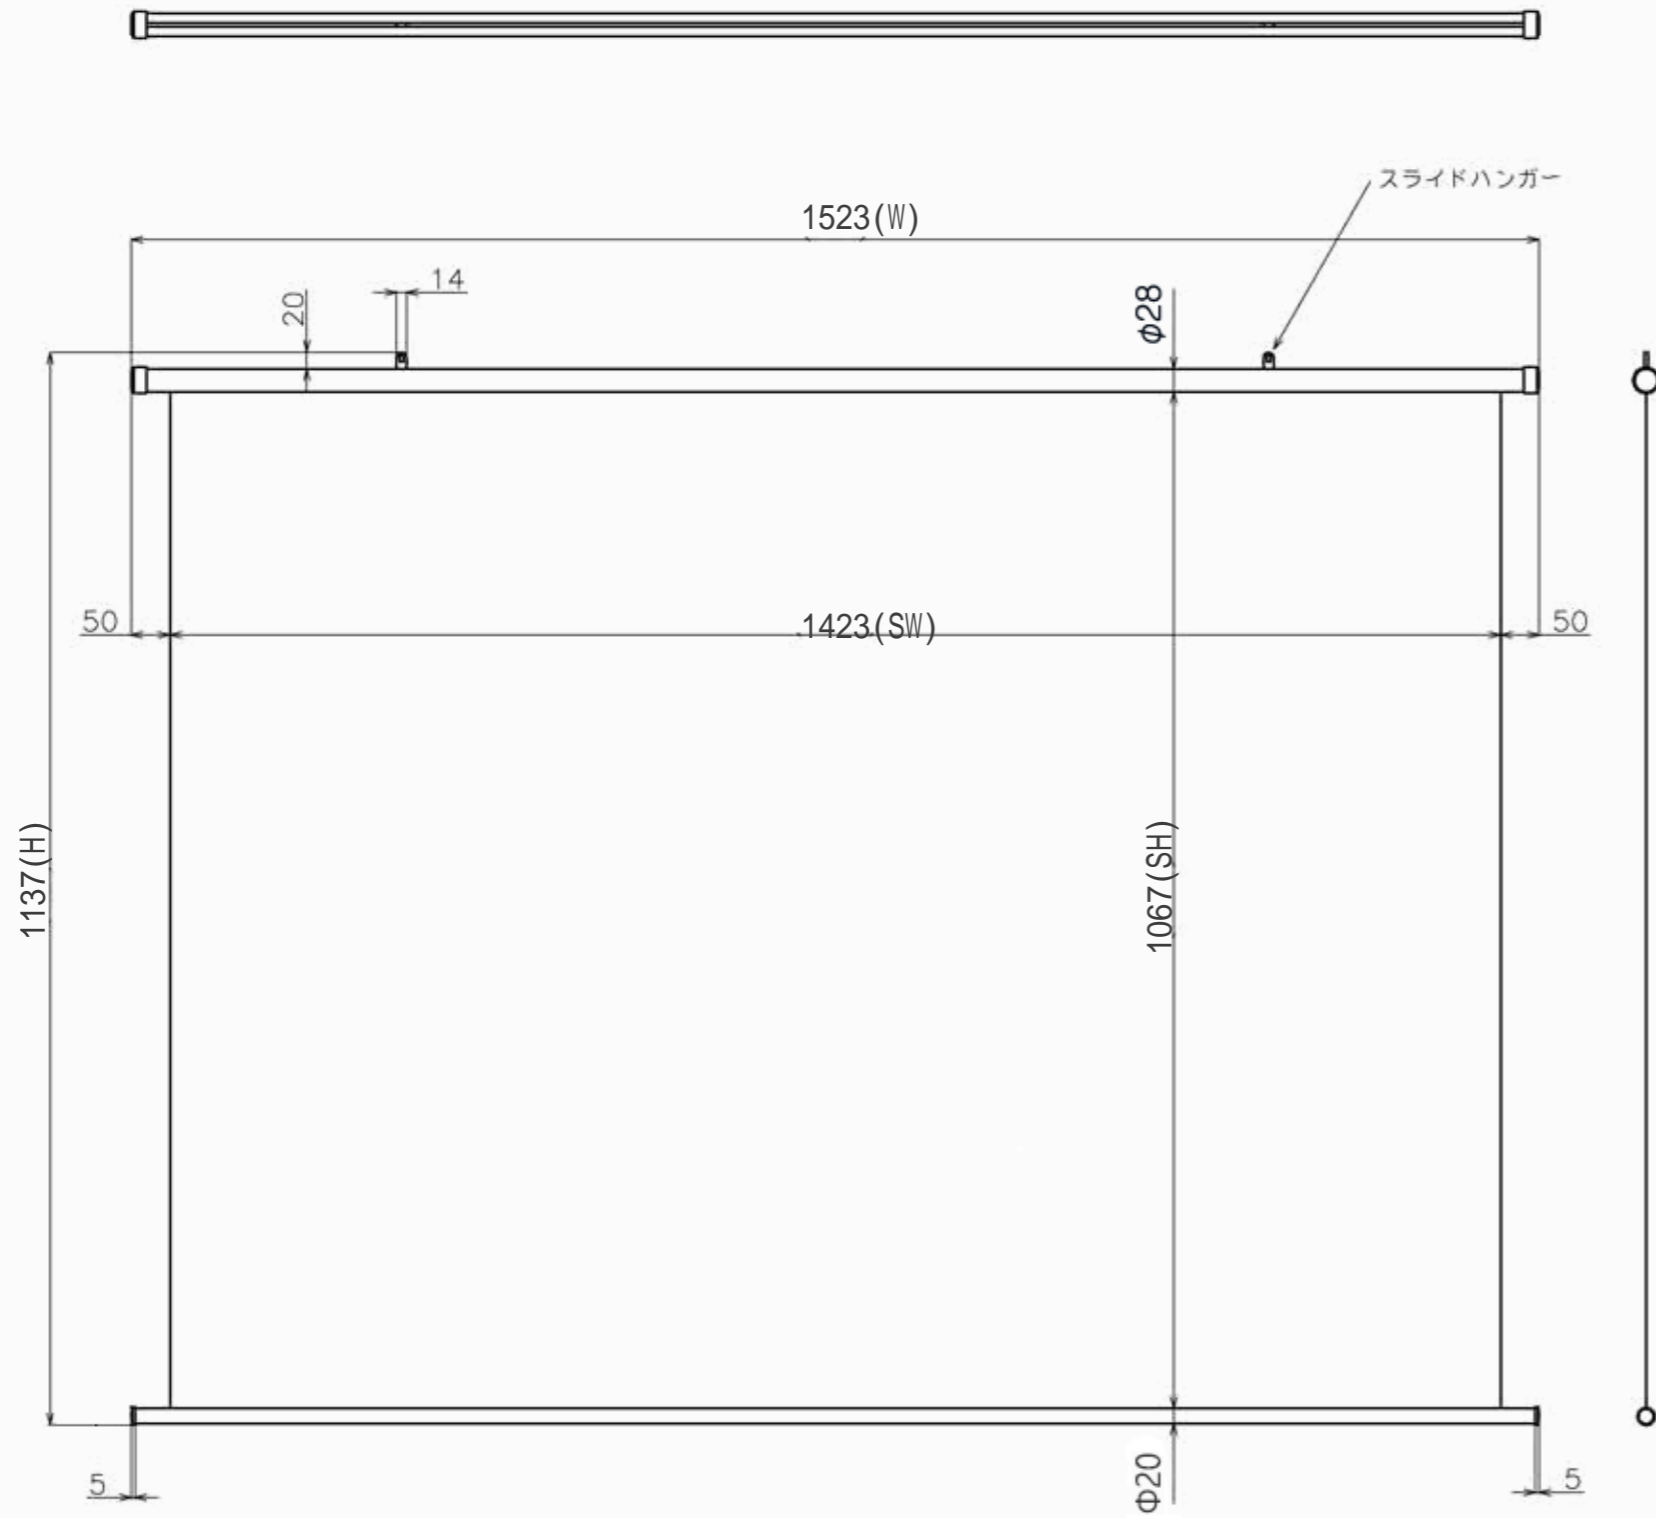

符号	日付	変更履歴	担当	確認	承認

品番	BTP1423NHD
品名	掛図タベストリースクリーン
サイズ(4:3)	70 インチ
全幅(W)	1523 mm
全高(H)	1137 mm
スクリーン幅(SW)	1423 mm
スクリーン高さ(SH)	1067 mm
重量	1.5 kg
生地	ハイビジョンマット
ブラックマスク	マスクなし

製品の仕様及びデザインは予告なく変更する場合があります。

Date	2026/05/29	尺度	1/10	単位	mm	機種名	TP(掛け軸スクリーン)
株式会社						品名	製品寸法図
<b>Theaterhouse</b>						品番	BTP1423NHD