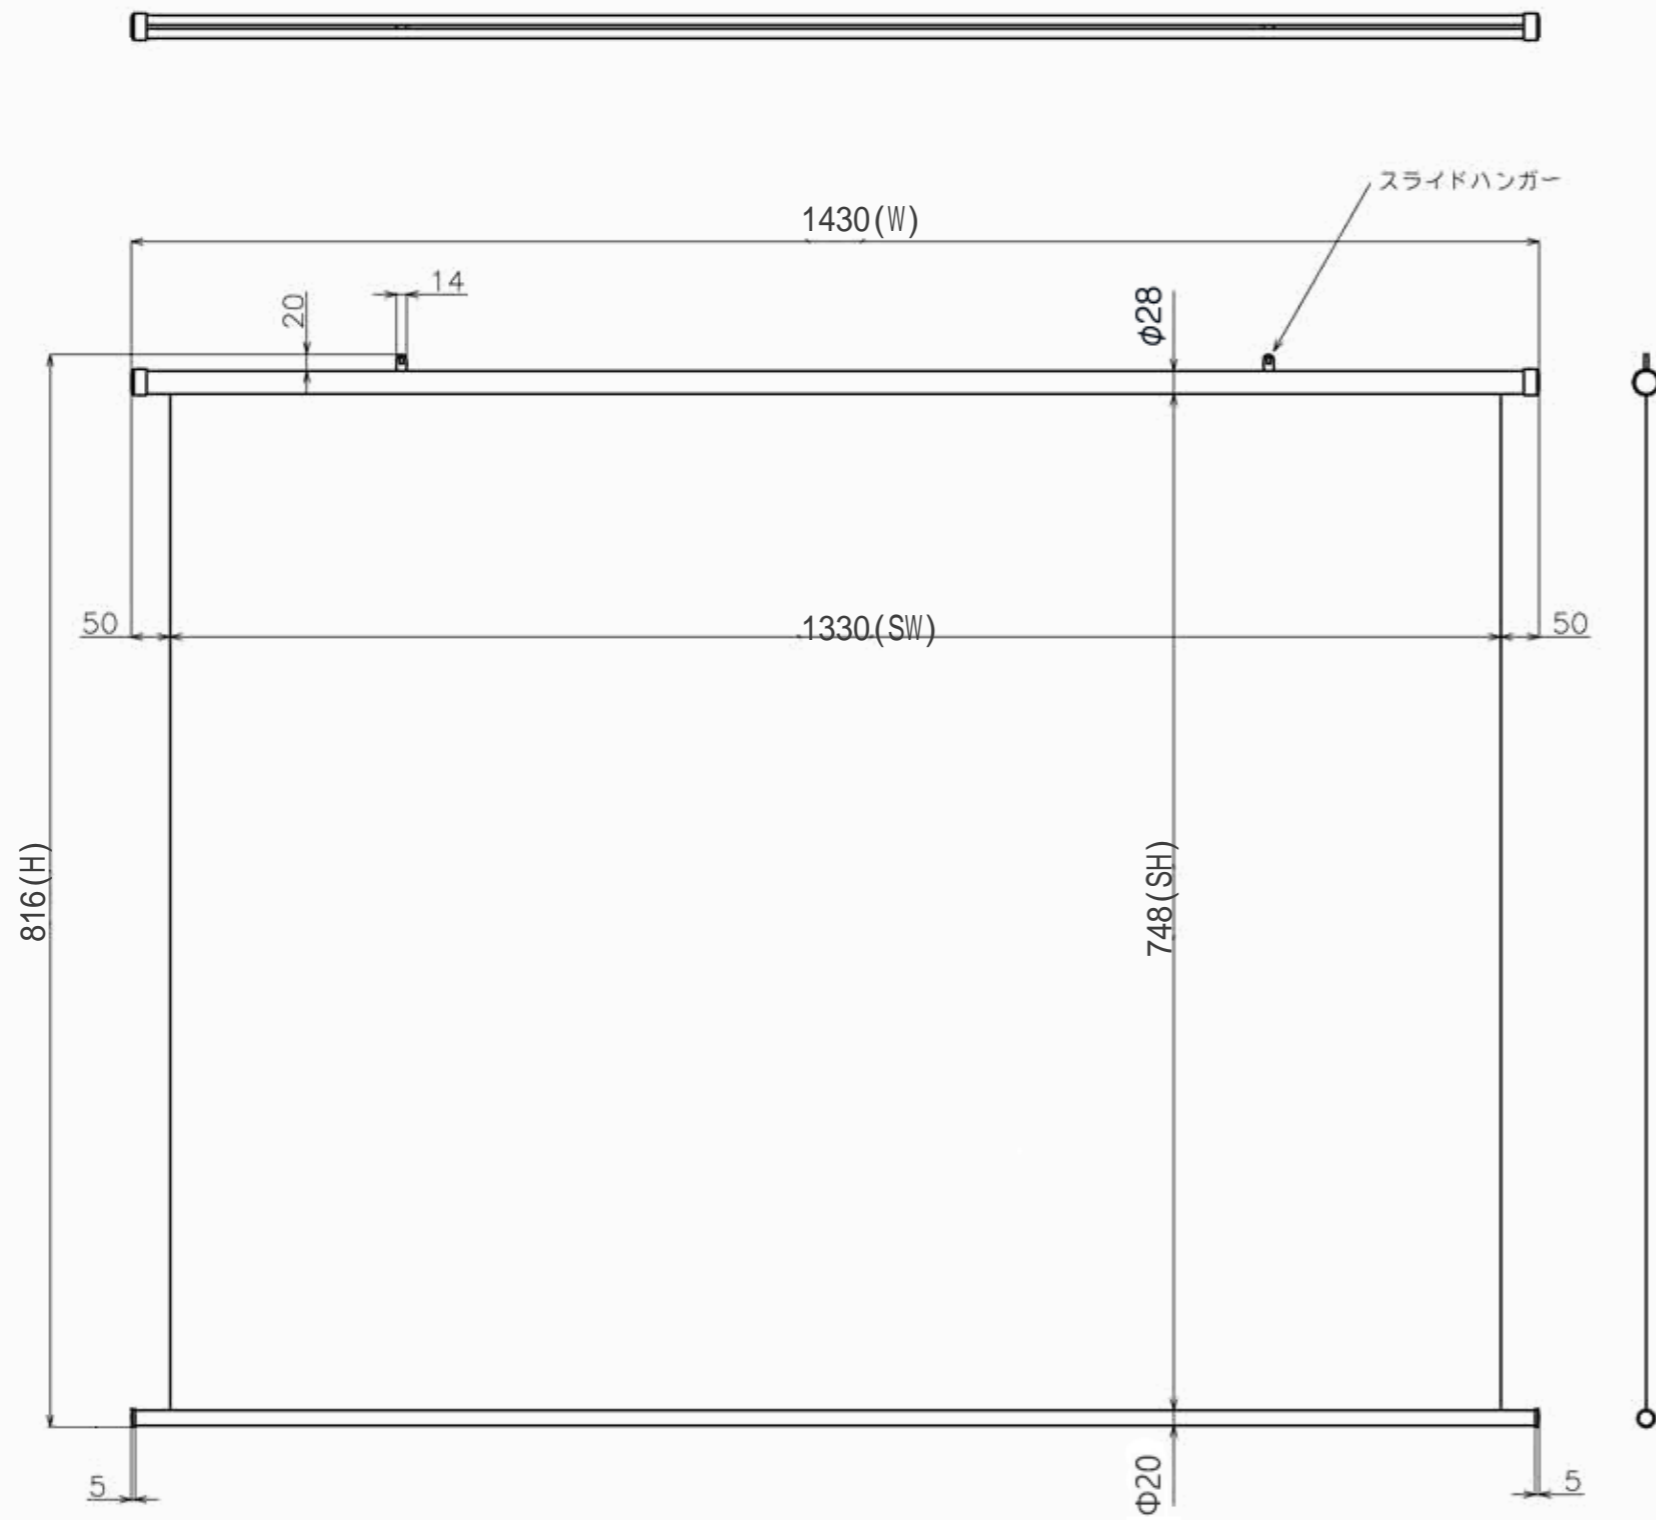

符号	日付	変更履歴	担当	確認	承認

品番	BTP1330WTS
品名	掛図タベストリースクリーン
サイズ(16:9)	60 インチ
全幅(W)	1430 mm
全高(H)	816 mm
スクリーン幅(SW)	1330 mm
スクリーン高さ(SH)	748 mm
重量	0.9 kg
生地	リアプロジェクション透過スクリーン(乳白色)

製品の仕様及びデザインは予告なく変更する場合があります。

Date	2026/05/29	尺度	1/10	単位	mm	機種名	TP(掛け軸スクリーン)
株式会社						品名	製品寸法図
Theaterhouse						品番	BTP1330WTS