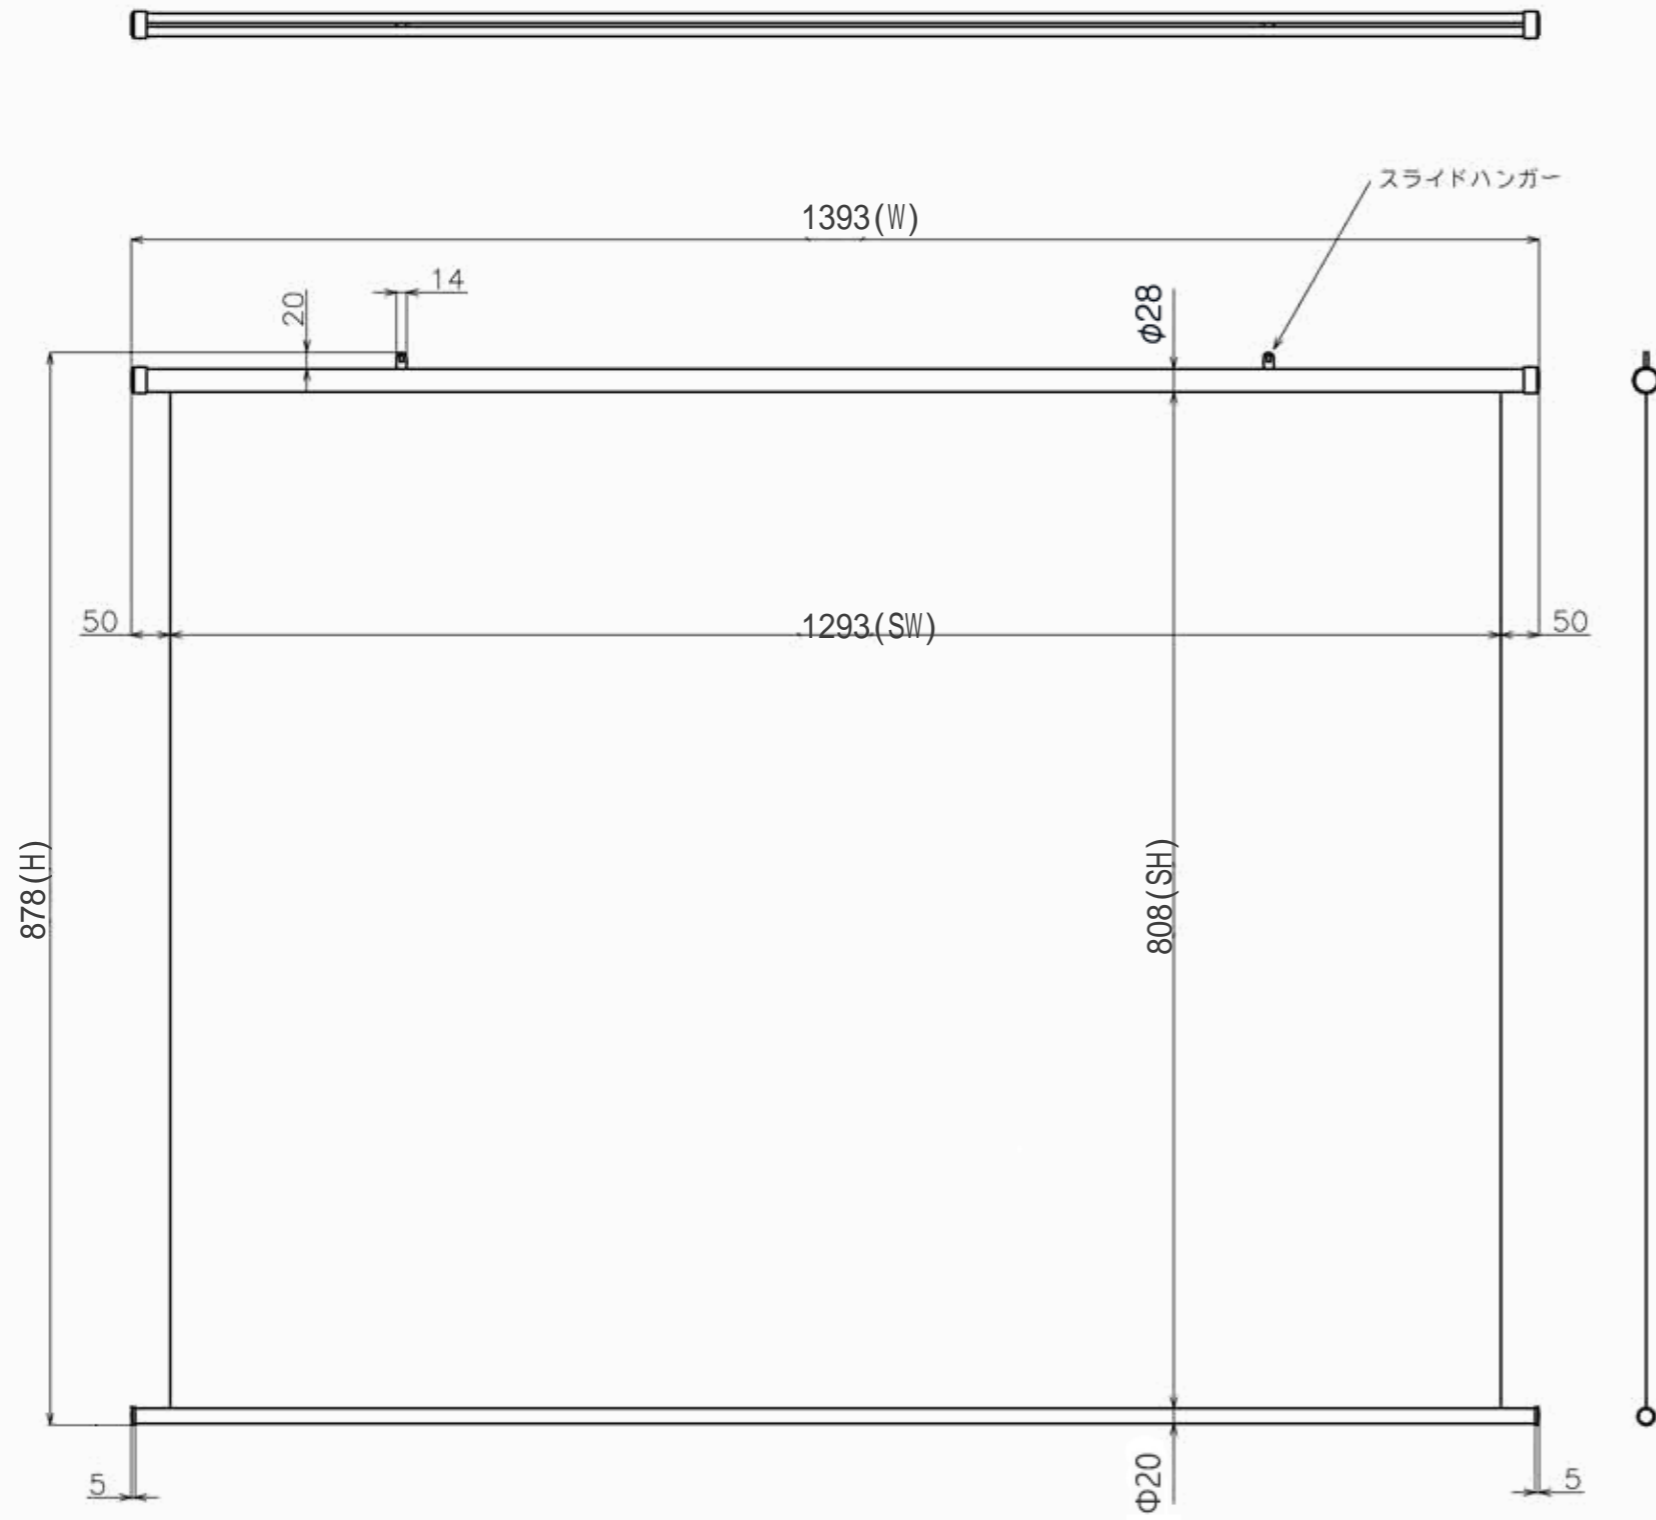

符号	日付	変更履歴	担当	確認	承認

品番	BTP1293XHD
品名	掛図タベストリースクリーン
サイズ(16:10)	60 インチ
全幅(W)	1393 mm
全高(H)	878 mm
スクリーン幅(SW)	1293 mm
スクリーン高さ(SH)	808 mm
重量	1.3 kg
生地	ハイビジョンマット
ブラックマスク	マスクなし

製品の仕様及びデザインは予告なく変更する場合があります。

Date	2026/05/29	尺度	1/10	単位	mm	機種名	TP (掛け軸スクリーン)
株式会社						品名	製品寸法図
<b>Theaterhouse</b>						品番	BTP1293XHD