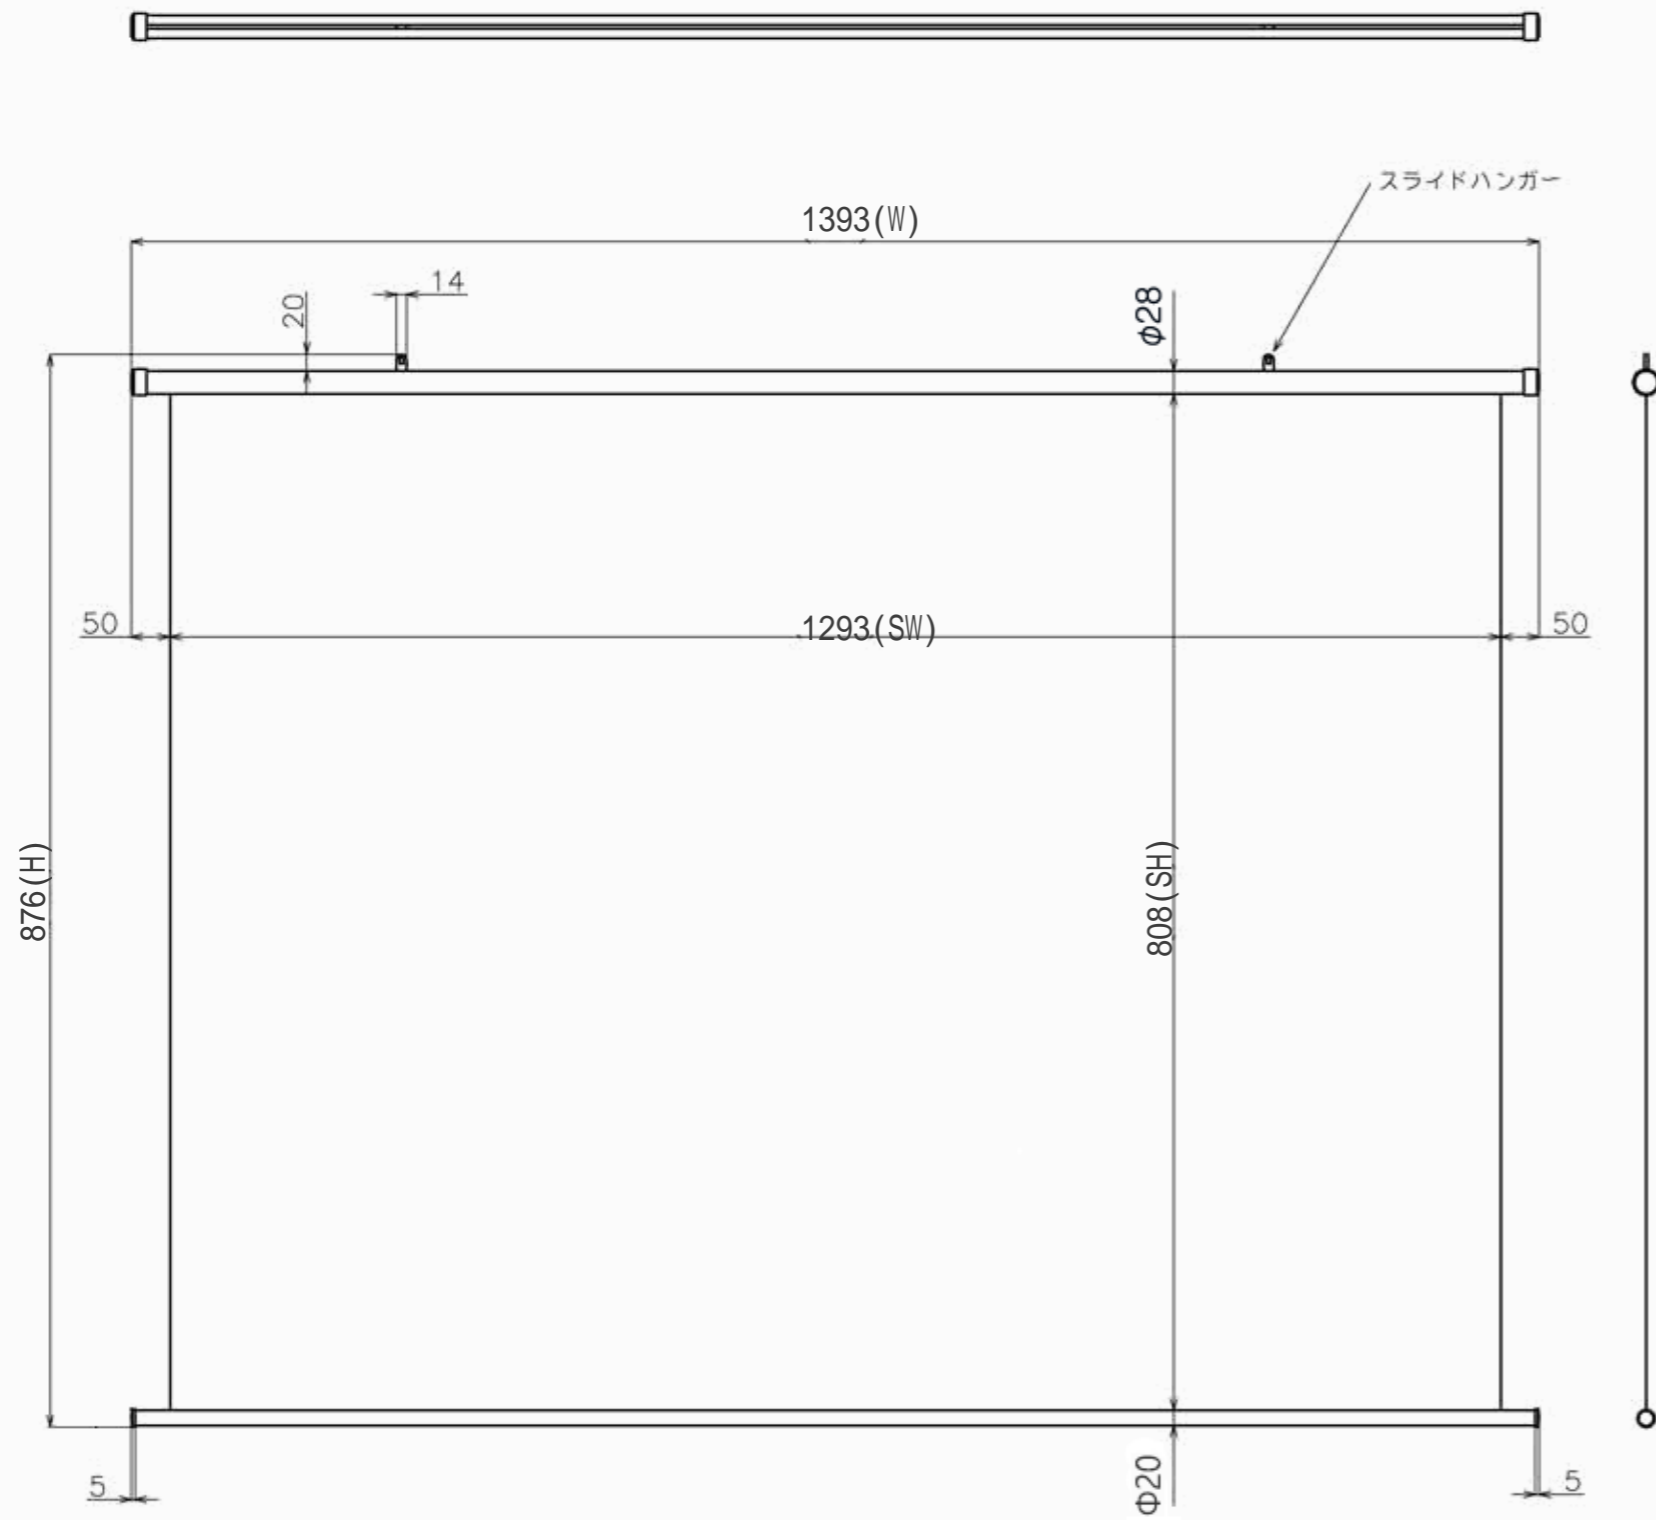

符号	日付	変更履歴	担当	確認	承認

品番	BTP1293XEH
品名	掛図タベストリースクリーン
サイズ(16:10)	60 インチ
全幅(W)	1393 mm
全高(H)	876 mm
スクリーン幅(SW)	1293 mm
スクリーン高さ(SH)	808 mm
重量	1.4 kg

製品の仕様及びデザインは予告なく変更する場合があります。

Date	2026/05/29	尺度	1/10	単位	mm	機種名	TP(掛け軸スクリーン)
株式会社						品名	製品寸法図
Theaterhouse						品番	BTP1293XEH