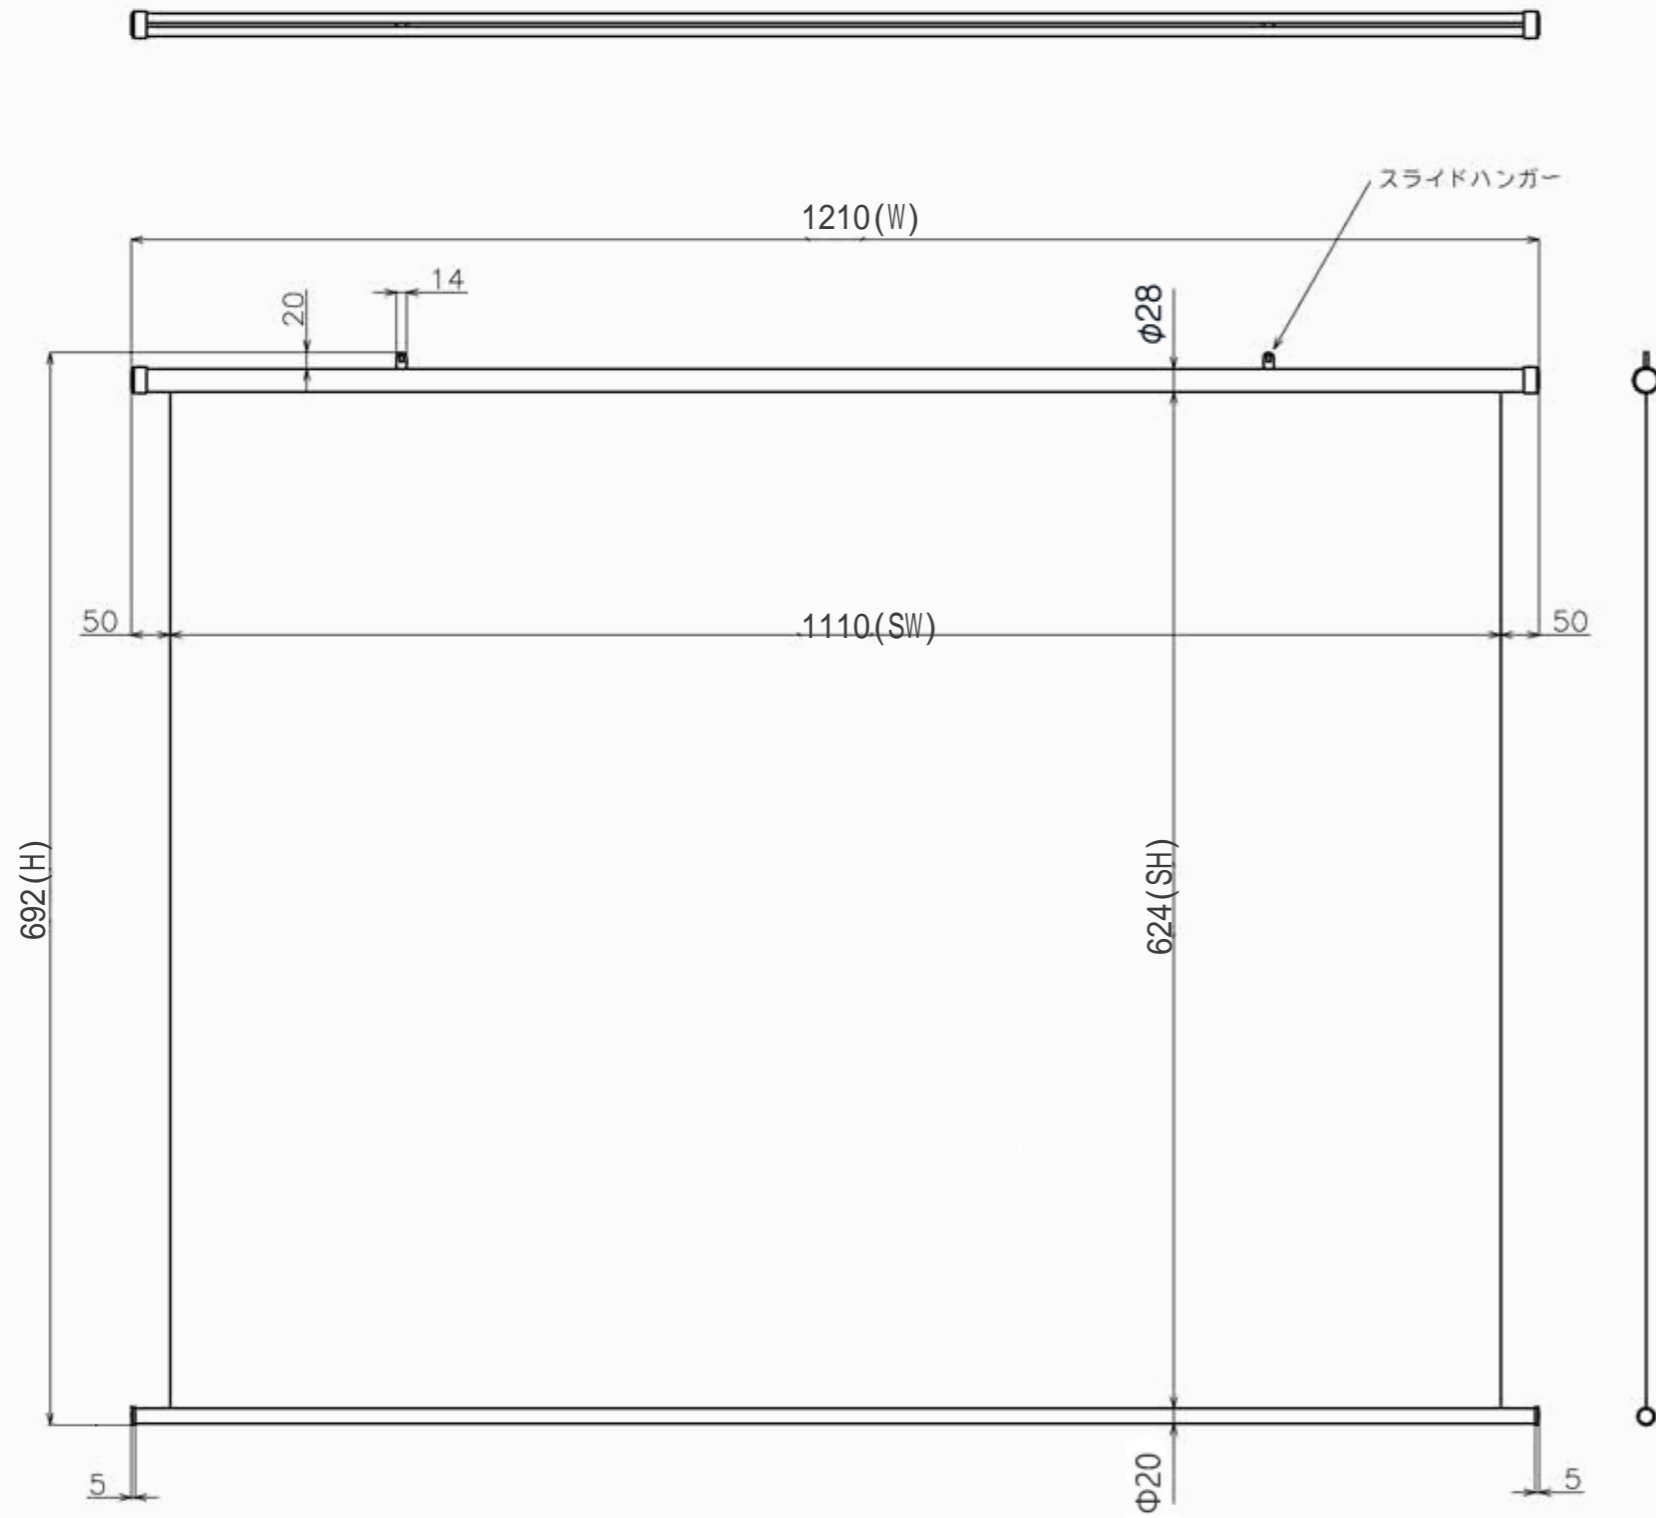

符号	日付	変更履歴	担当	確認	承認

品番	BTP1110WTS
品名	掛図タベストリースクリーン
サイズ(16:9)	50 インチ
全幅(W)	1210 mm
全高(H)	692 mm
スクリーン幅(SW)	1110 mm
スクリーン高さ(SH)	624 mm
重量	0.8 kg
生地	リアプロジェクション透過スクリーン(乳白色)

製品の仕様及びデザインは予告なく変更する場合があります。

Date	2026/05/29	尺度	1/10	単位	mm	機種名	TP(掛け軸スクリーン)
株式会社						品名	製品寸法図
Theaterhouse						品番	BTP1110WTS