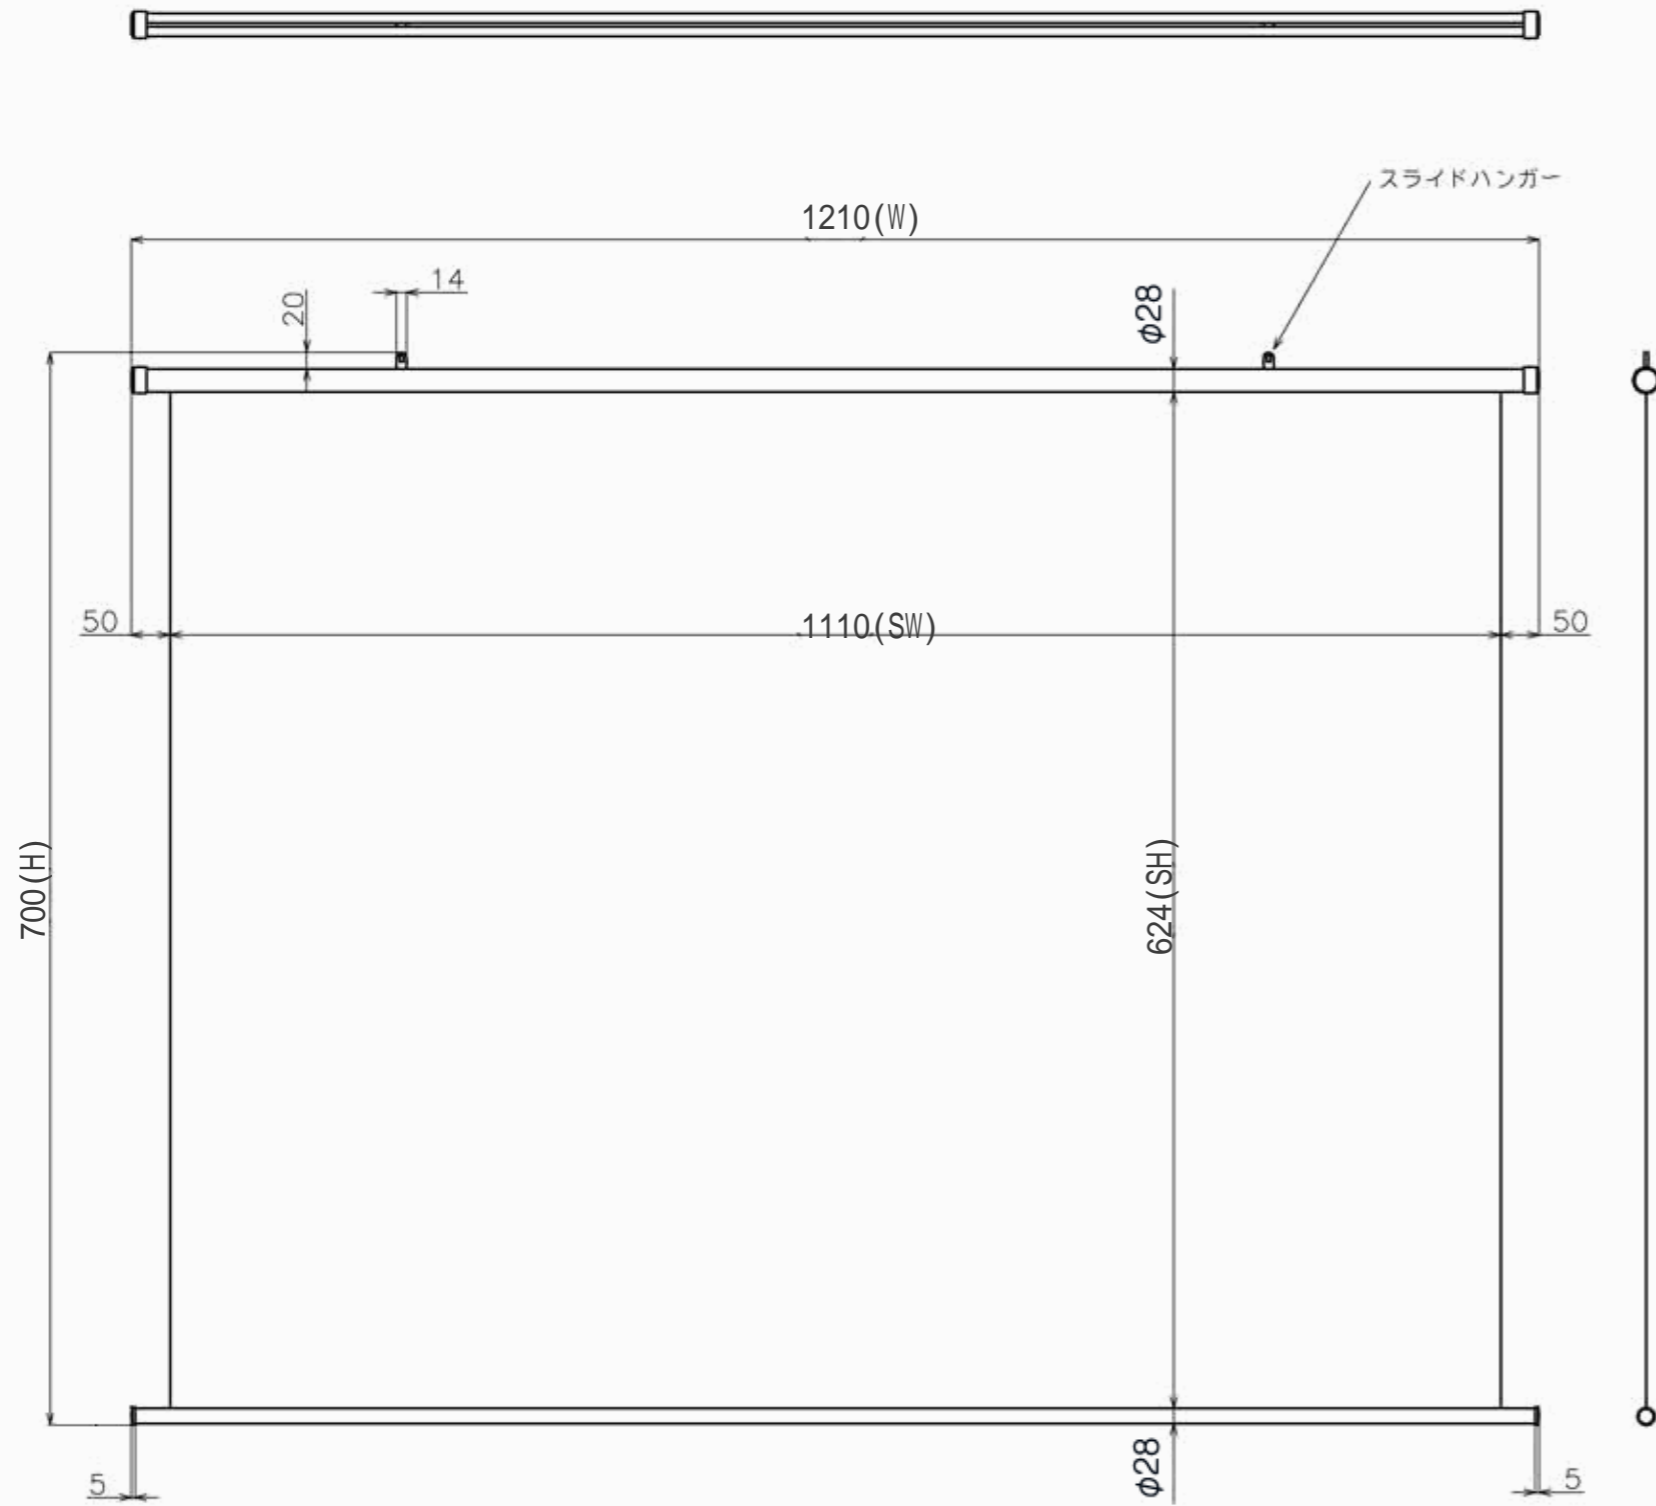

符号	日付	変更履歴	担当	確認	承認

品番	BTP1110WTS
品名	掛図タベストリースクリーン
サイズ(16:9)	50 インチ
全幅(W)	1210 mm
全高(H)	700 mm
スクリーン幅(SW)	1110 mm
スクリーン高さ(SH)	624 mm
重量	0.8 kg
生地	リアプロジェクション透過スクリーン(乳白色)

製品の仕様及びデザインは予告なく変更する場合があります。

Date	2024/03/06	尺度	1/10	単位	mm	機種名	TP(掛け軸スクリーン)
株式会社						品名	製品寸法図
Theaterhouse						品番	BTP1110WTS