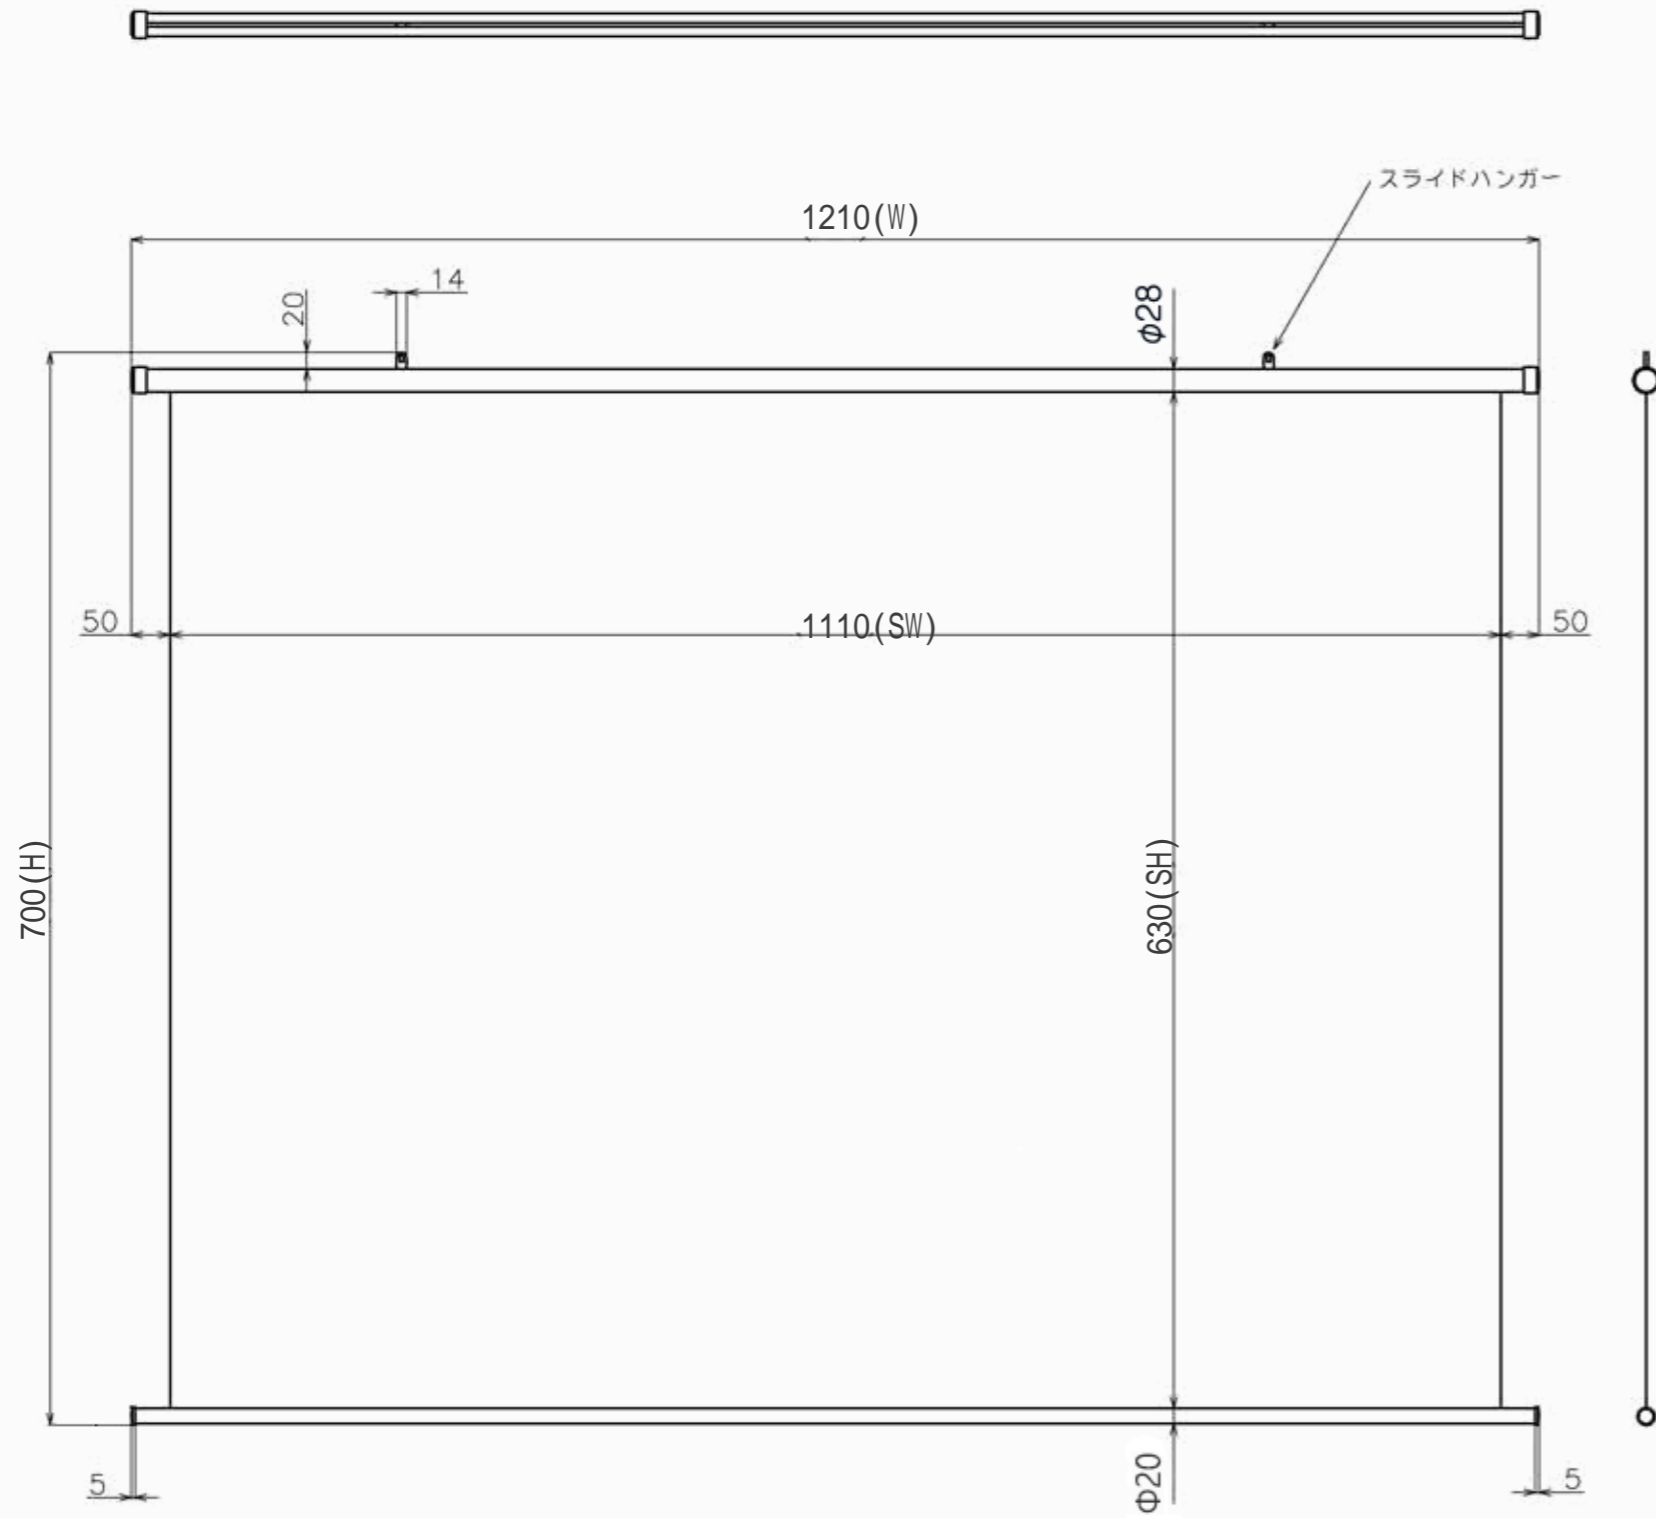

符号	日付	変更履歴	担当	確認	承認

品番	BTP1110WHD
品名	掛図タベストリースクリーン
サイズ(16:9)	50 インチ
全幅(W)	1210 mm
全高(H)	700 mm
スクリーン幅(SW)	1110 mm
スクリーン高さ(SH)	630 mm
重量	1.0 kg
生地	ハイビジョンマット
ブラックマスク	マスクなし

製品の仕様及びデザインは予告なく変更する場合があります。

Date	2026/05/29	尺度	1/10	単位	mm	機種名	TP(掛け軸スクリーン)
株式会社						品名	製品寸法図
<b>Theaterhouse</b>						品番	BTP1110WHD