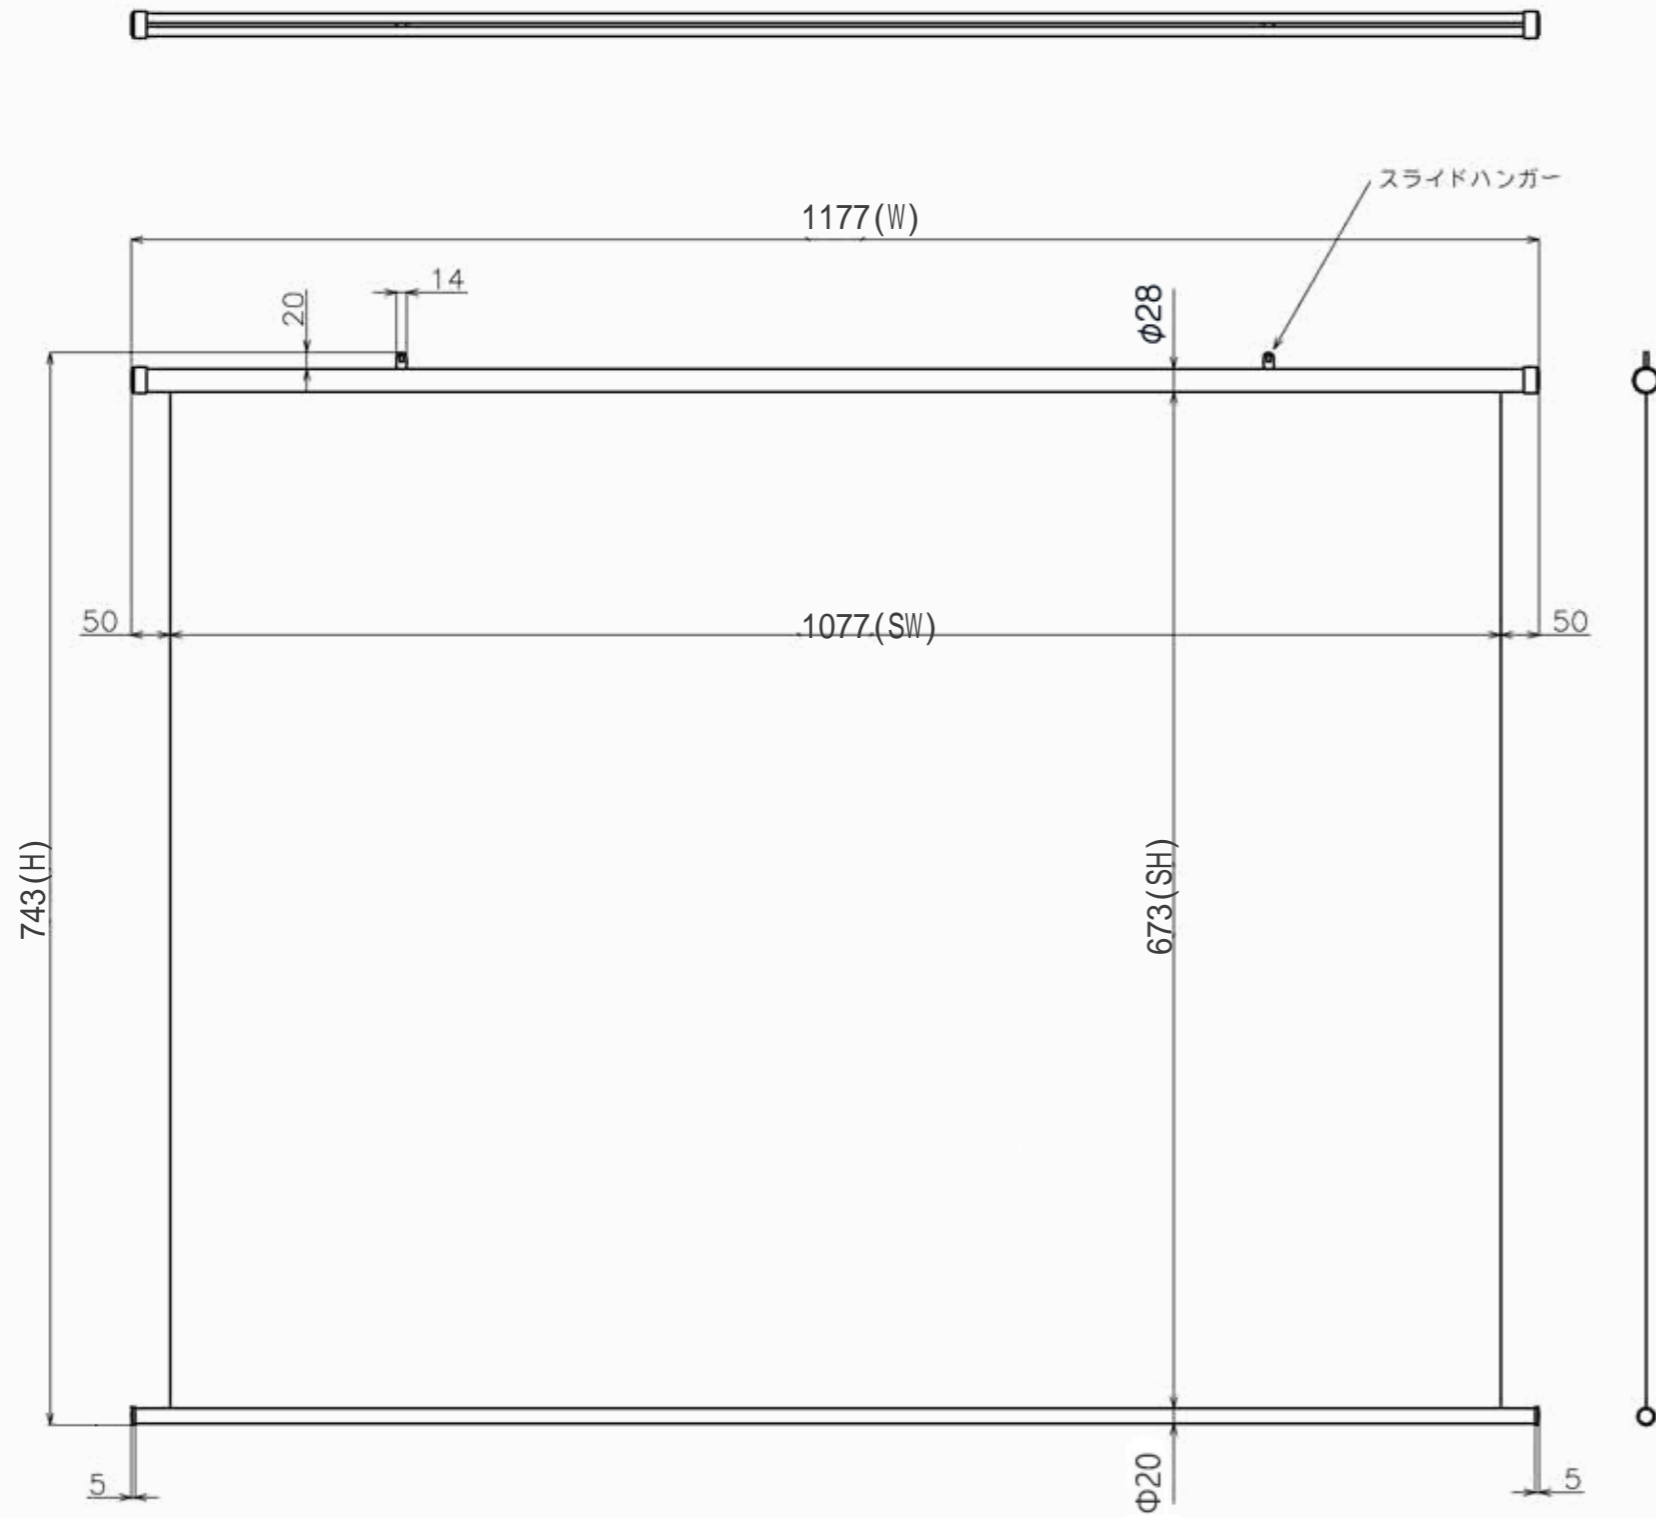

符号	日付	変更履歴	担当	確認	承認

品番	BTP1077XHD
品名	掛図タベストリースクリーン
サイズ(16:10)	50 インチ
全幅(W)	1177 mm
全高(H)	743 mm
スクリーン幅(SW)	1077 mm
スクリーン高さ(SH)	673 mm
重量	1.0 kg
生地	ハイビジョンマット
ブラックマスク	マスクなし

製品の仕様及びデザインは予告なく変更する場合があります。

Date	2026/05/29	尺度	1/10	単位	mm	機種名	TP (掛け軸スクリーン)
株式会社						品名	製品寸法図
<b>Theaterhouse</b>						品番	BTP1077XHD