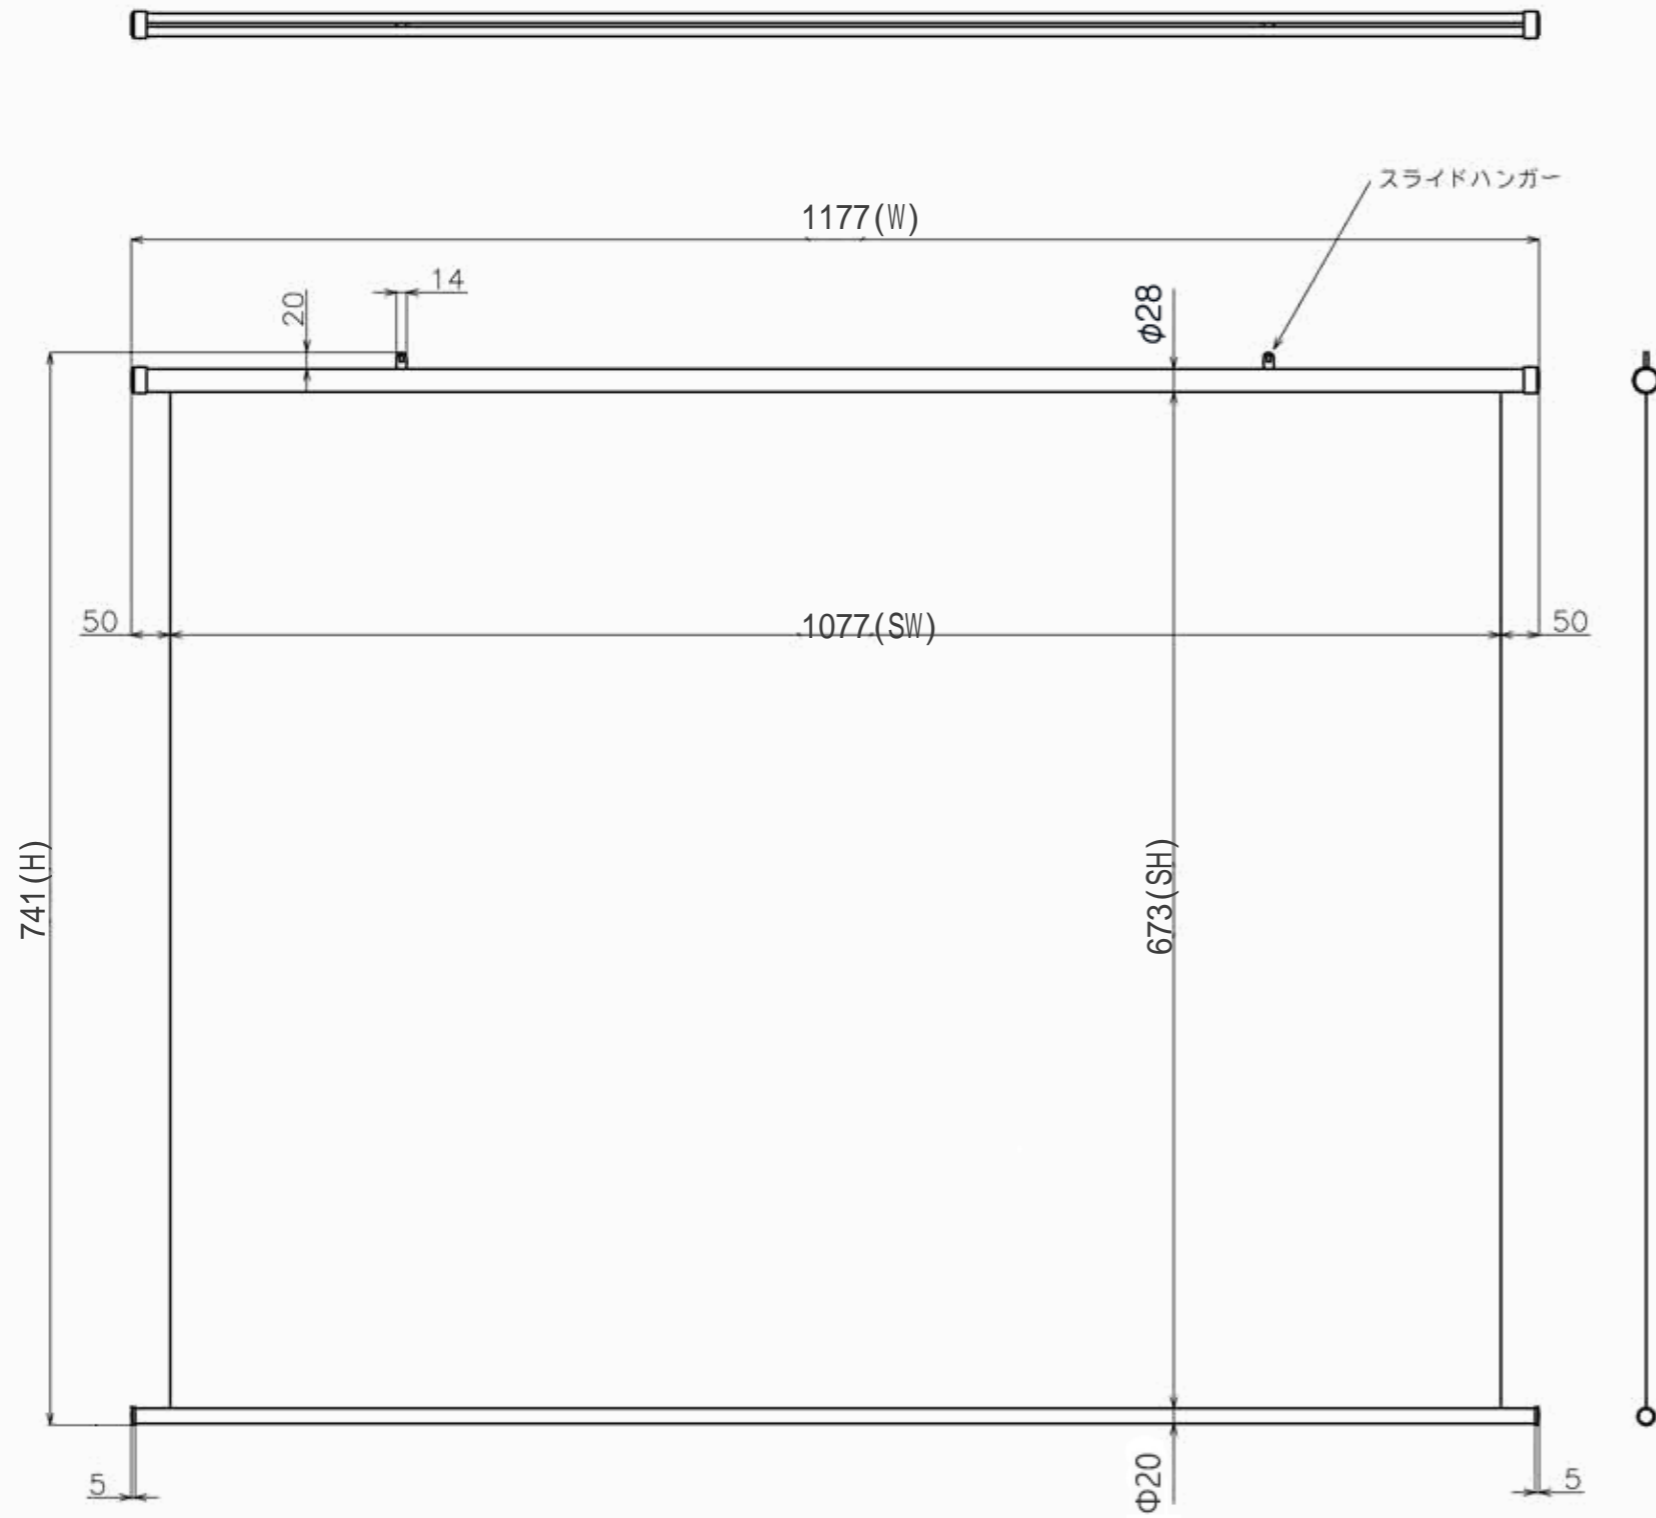

符号	日付	変更履歴	担当	確認	承認

品番	BTP1077XEH
品名	掛図タベストリースクリーン
サイズ(16:10)	50 インチ
全幅(W)	1177 mm
全高(H)	741 mm
スクリーン幅(SW)	1077 mm
スクリーン高さ(SH)	673 mm
重量	1.2 kg

製品の仕様及びデザインは予告なく変更する場合があります。

Date	2026/05/29	尺度	1/10	単位	mm	機種名	TP(掛け軸スクリーン)
株式会社	Theaterhouse			品名	製品寸法図		
				品番	BTP1077XEH		