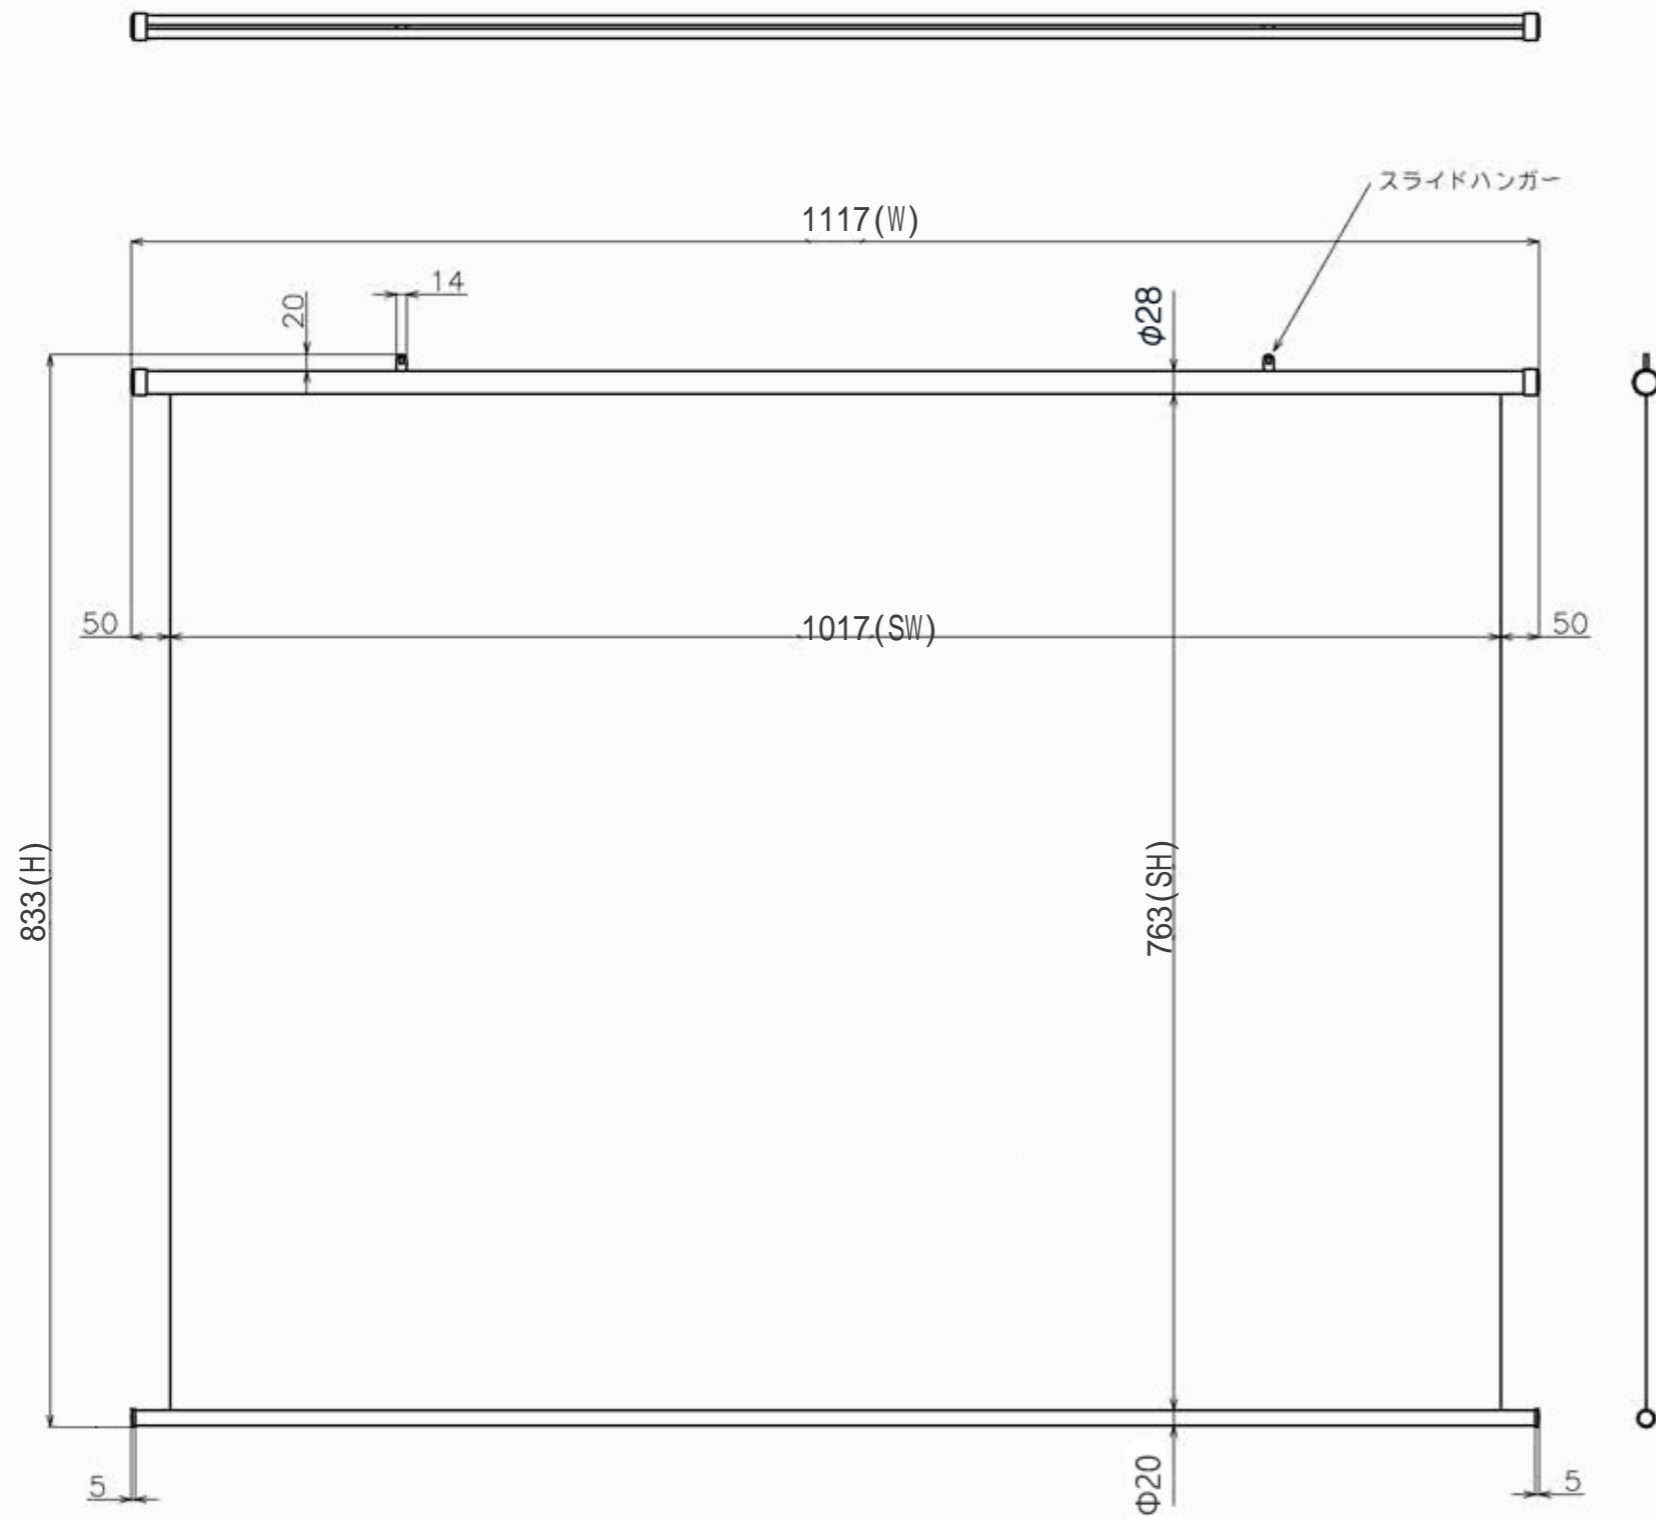

符号	日付	変更履歴	担当	確認	承認

品番	BTP1017NHD
品名	掛図タベストリースクリーン
サイズ(4:3)	50 インチ
全幅(W)	1117 mm
全高(H)	833 mm
スクリーン幅(SW)	1017 mm
スクリーン高さ(SH)	763 mm
重量	1.0 kg
生地	ハイビジョンマット
ブラックマスク	マスクなし

製品の仕様及びデザインは予告なく変更する場合があります。

Date	2026/05/29	尺度	1/10	単位	mm	機種名	TP(掛け軸スクリーン)
株式会社						品名	製品寸法図
<b>Theaterhouse</b>						品番	BTP1017NHD