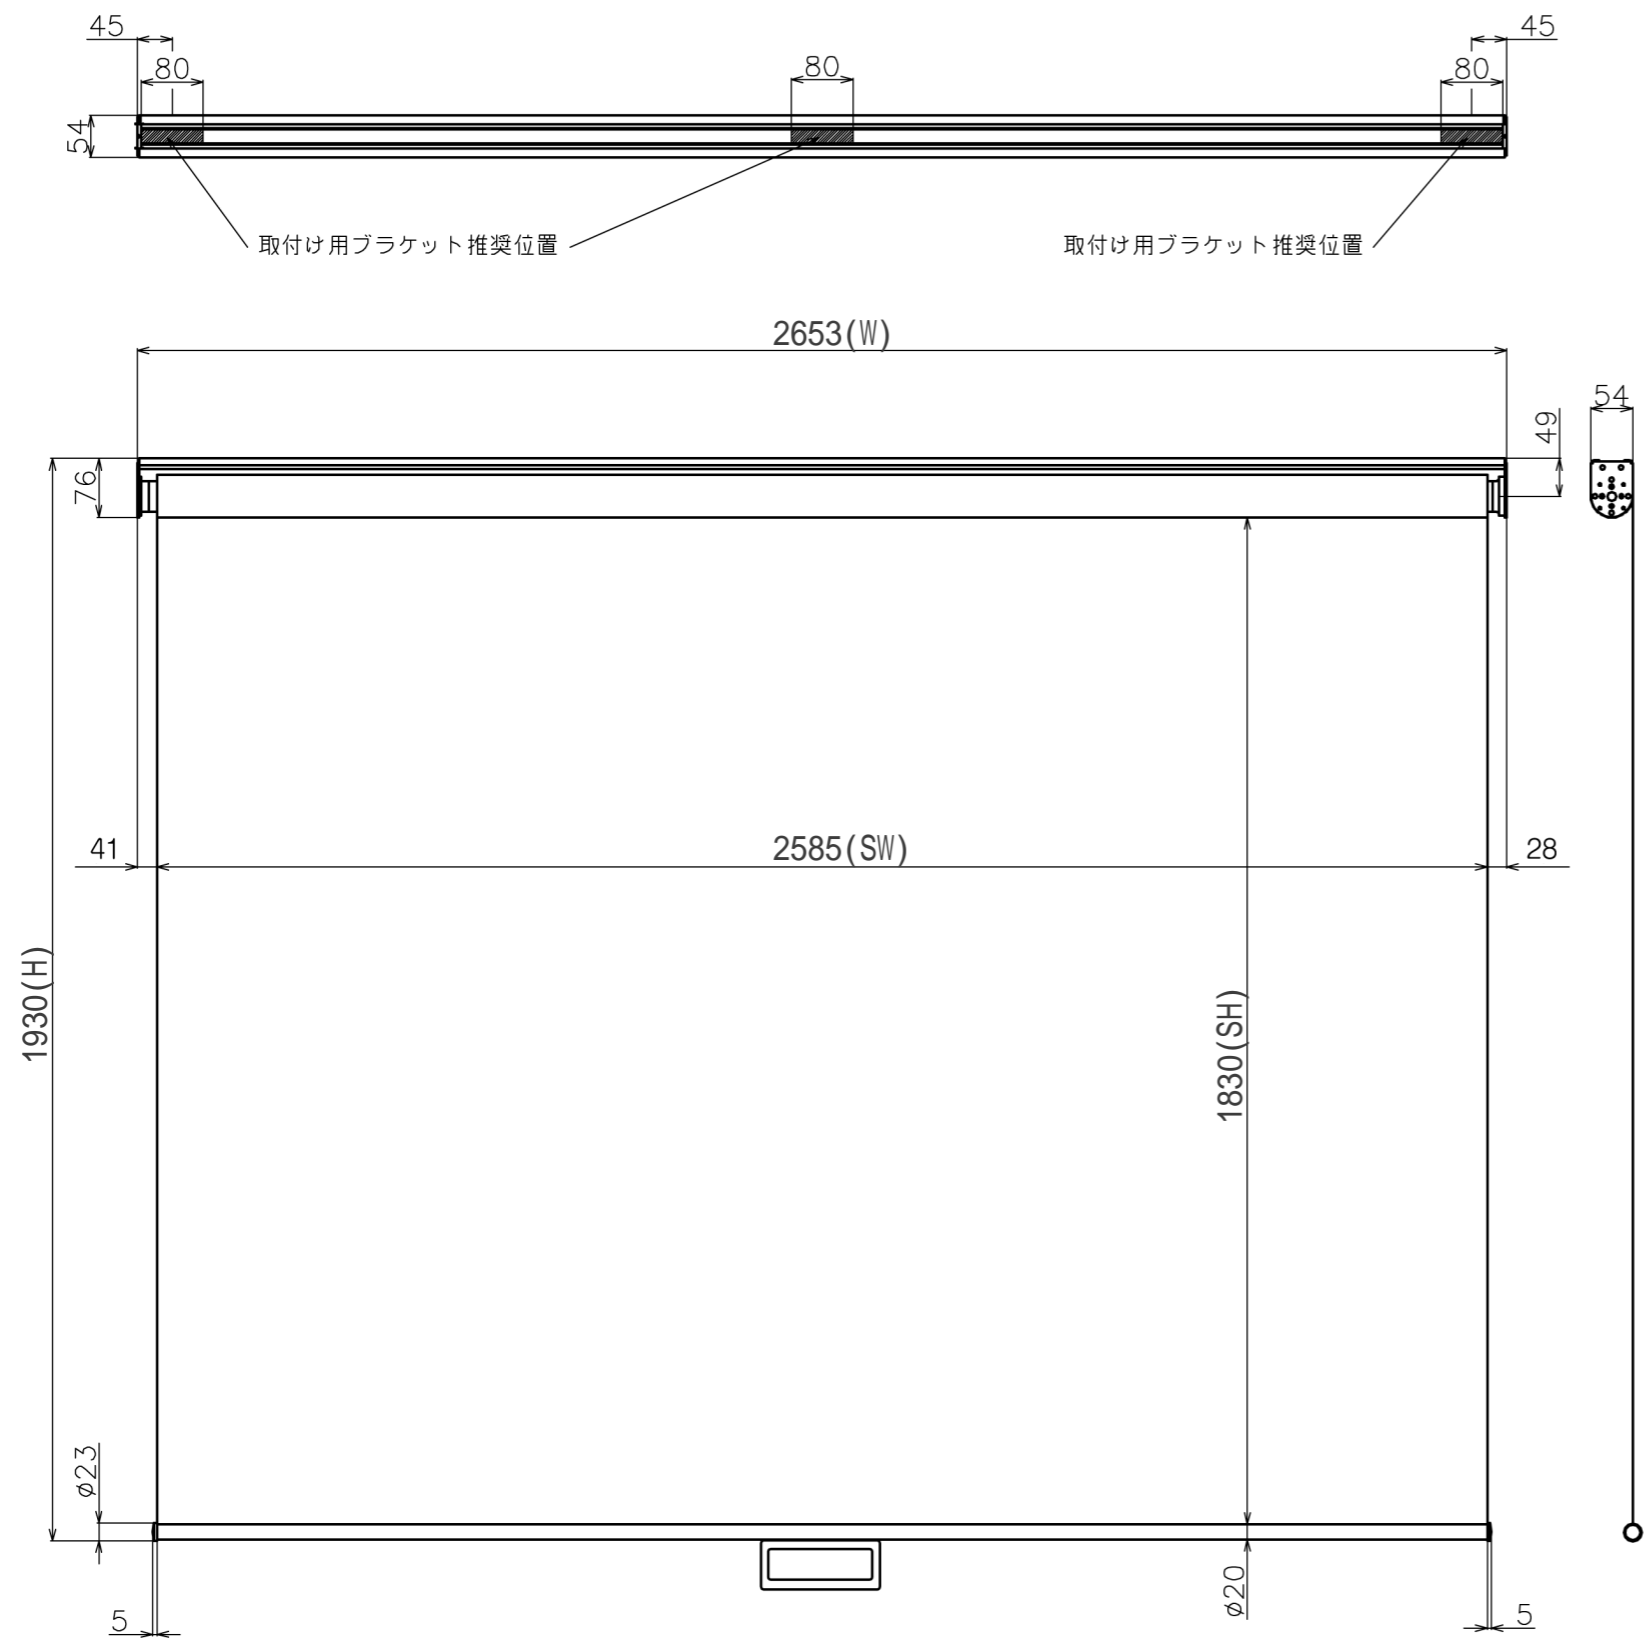

符号	日付	変更履歴	担当	確認	承認

取付け用ブラケット推奨位置

マウントブラケット S=1/5

品番	BSP2585FEH
品名	スプリングタイプスクリーン
サイズ(16:10)	120 インチ
全幅(W)	2653 mm
全高(H)	1930 mm
スクリーン幅(SW)	2585 mm
スクリーン高さ(SH)	1830 mm
重量	7.1 kg

マウントブラケット： 全種類とも3個

製品の仕様及びデザインは予告なく変更する場合があります。

Date	13/03/18	尺度	1/10	単位	mm	機種名	BSP(スプリングスクリーン)
株式会社						品名	ブラックマスク無し製品寸法図
Theaterhouse						品番	BSP2585FEH