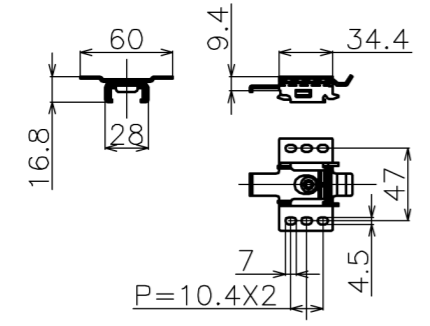

符号	日付	変更履歴	担当	確認	承認

取付け用ブラケット推奨位置

取付け用ブラケット推奨位置

品番	BSP2585FEH
品名	スプリングタイプスクリーン
サイズ(16:10)	120 インチ
全幅(W)	2653 mm
全高(H)	1930 mm
スクリーン幅(SW)	2585 mm
スクリーン高さ(SH)	1830 mm
重量	7.1 kg

マウントブラケット S=1/5

マウントブラケット： 全種類とも3個

製品の仕様及びデザインは予告なく変更する場合があります。

Date	13/03/18	尺度	1/10	単位	mm	機種名	BSP(スプリングスクリーン)
株式会社						品名	ブラックマスク無し製品寸法図
Theaterhouse						品番	BSP2585FEH