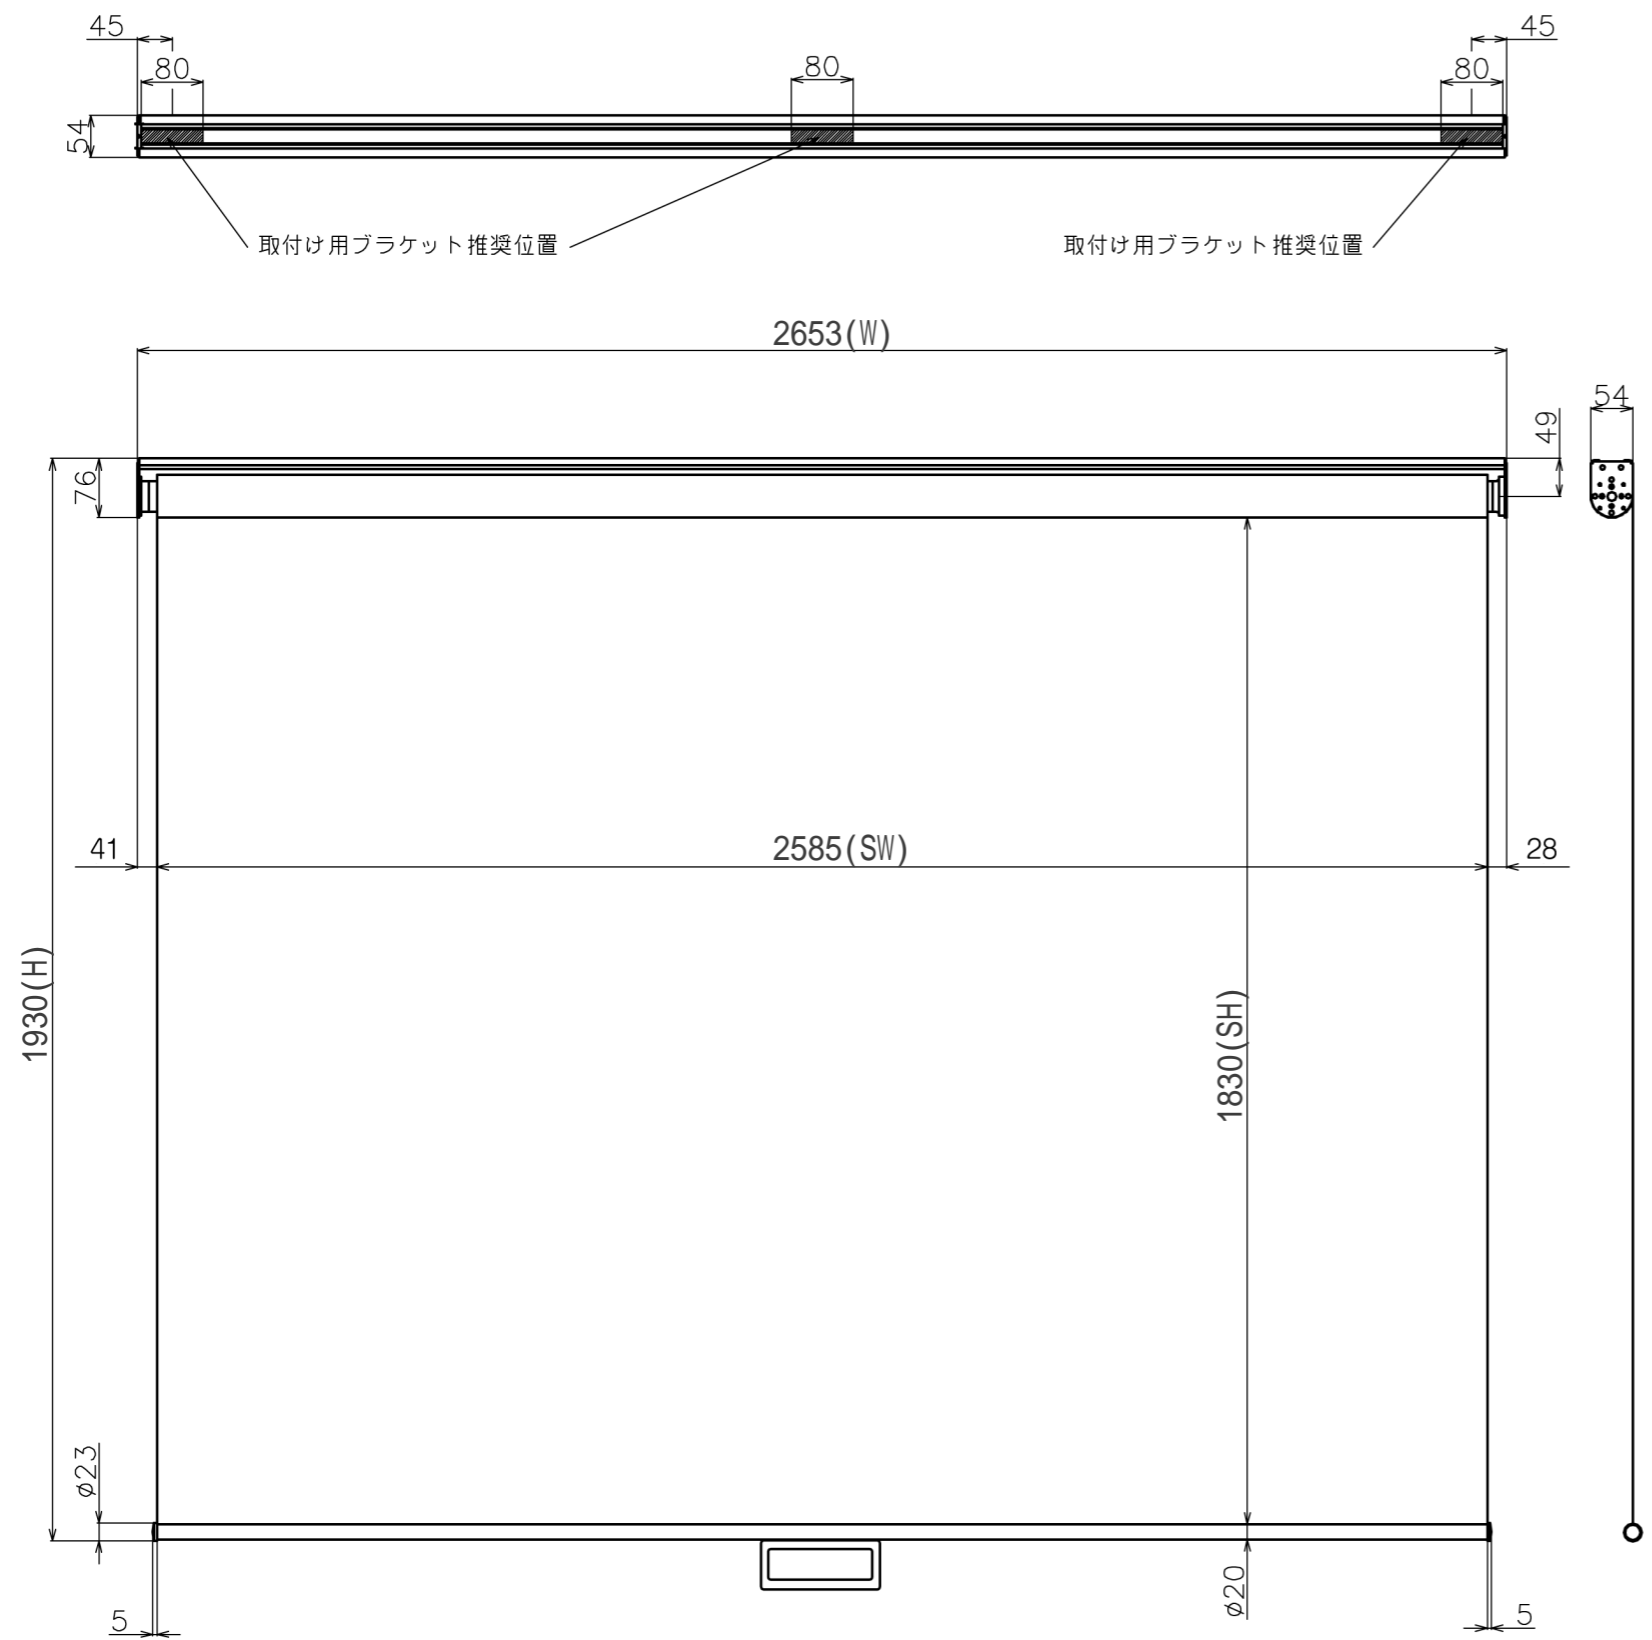

符号	日付	変更履歴	担当	確認	承認

取付け用ブラケット推奨位置

取付け用ブラケット推奨位置

品番	BSP2585FEH
品名	スプリングタイプスクリーン
サイズ(16:10)	120 インチ
全幅(W)	2653 mm
全高(H)	1930 mm
スクリーン幅(SW)	2585 mm
スクリーン高さ(SH)	1830 mm
重量	7.1 kg

マウントブラケット S=1/5

マウントブラケット： 全種類とも3個

製品の仕様及びデザインは予告なく変更する場合があります。

Date	13/03/18	尺度	1/10	単位	mm	機種名	BSP(スプリングスクリーン)
株式会社						品名	ブラックマスク無し製品寸法図
Theaterhouse						品番	BSP2585FEH