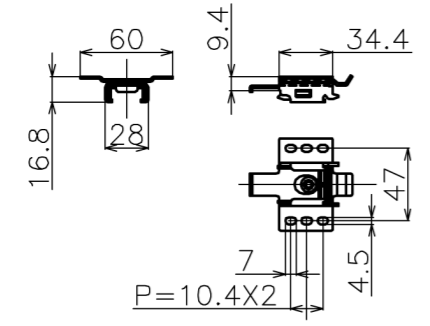

符号	日付	変更履歴	担当	確認	承認

取付け用ブラケット推奨位置

マウントブラケット S=1/5

品番	BSP2585FEH
品名	スプリングタイプスクリーン
サイズ(16:10)	120 インチ
全幅(W)	2653 mm
全高(H)	1930 mm
スクリーン幅(SW)	2585 mm
スクリーン高さ(SH)	1830 mm
重量	7.1 kg

マウントブラケット： 全種類とも3個

製品の仕様及びデザインは予告なく変更する場合があります。

Date	13/03/18	尺度	1/10	単位	mm	機種名	BSP(スプリングスクリーン)
株式会社						品名	ブラックマスク無し製品寸法図
Theaterhouse						品番	BSP2585FEH