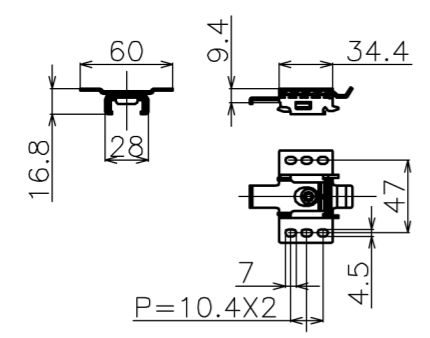

符号	日付	変更履歴	担当	確認	承認

取付け用ブラケット推奨位置

品番	BSP2369FEH
品名	スプリングタイプスクリーン
サイズ(16:10)	110 インチ
全幅(W)	2438 mm
全高(H)	1930 mm
スクリーン幅(SW)	2369 mm
スクリーン高さ(SH)	1830 mm
重量	6.6 kg

マウントブラケット S=1/5

マウントブラケット： 全種類とも3個

製品の仕様及びデザインは予告なく変更する場合があります。

Date	13/03/18	尺度	1/10	単位	mm	機種名	BSP(スプリングスクリーン)
株式会社						品名	ブラックマスク無し製品寸法図
Theaterhouse						品番	BSP2369FEH