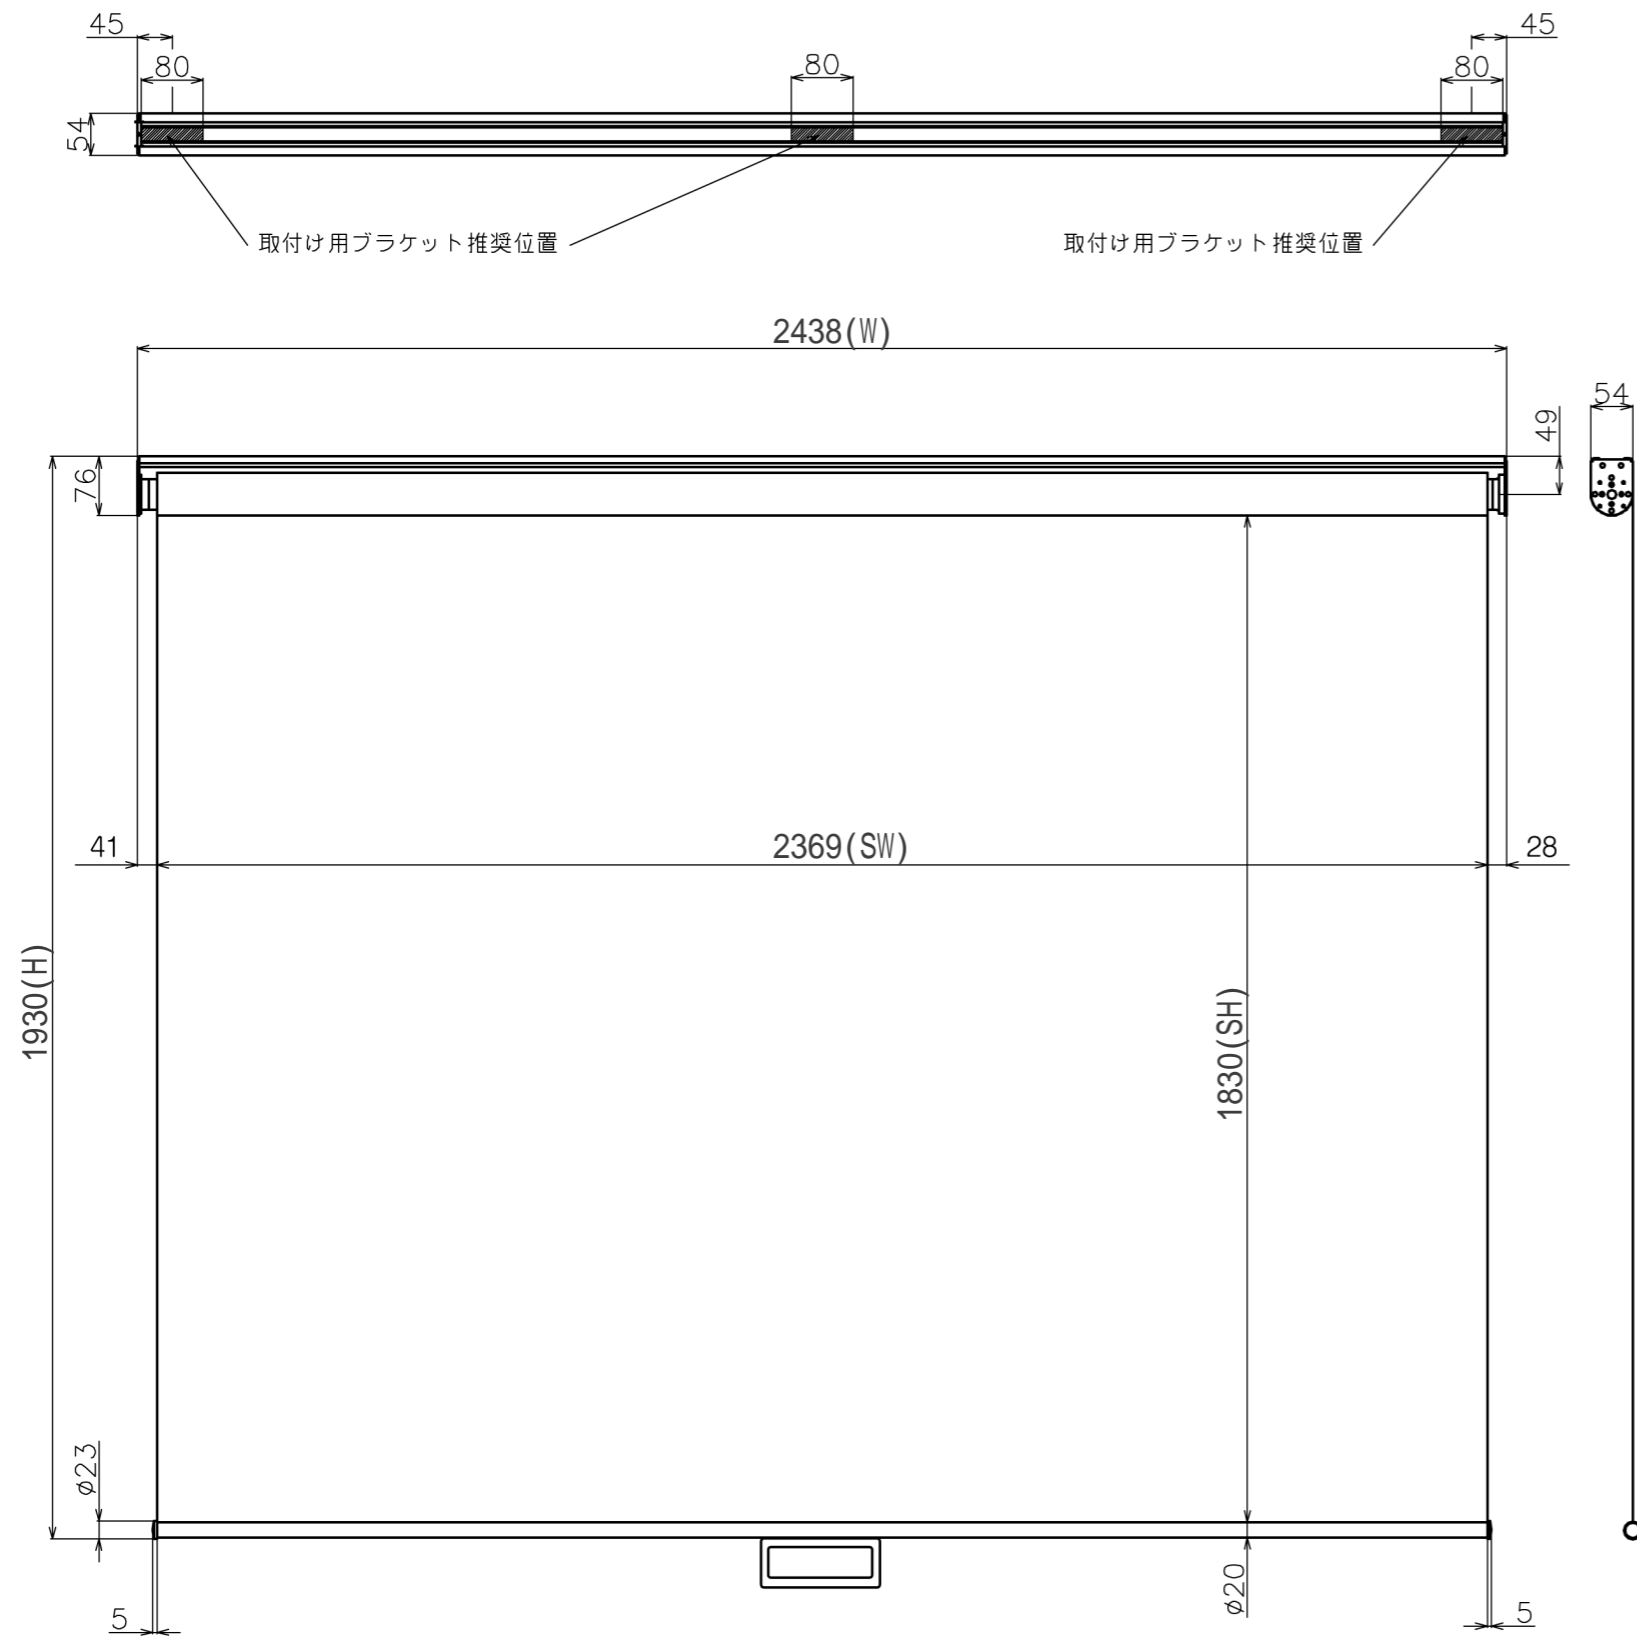

符号	日付	変更履歴	担当	確認	承認

取付け用ブラケット推奨位置

品番	BSP2369FEH
品名	スプリングタイプスクリーン
サイズ(16:10)	110 インチ
全幅(W)	2438 mm
全高(H)	1930 mm
スクリーン幅(SW)	2369 mm
スクリーン高さ(SH)	1830 mm
重量	6.6 kg

マウントブラケット S=1/5

マウントブラケット： 全種類とも3個

製品の仕様及びデザインは予告なく変更する場合があります。

Date	13/03/18	尺度	1/10	単位	mm	機種名	BSP(スプリングスクリーン)
株式会社						品名	ブラックマスク無し製品寸法図
Theaterhouse						品番	BSP2369FEH