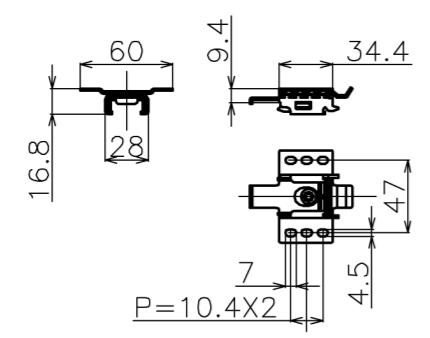

符号	日付	変更履歴	担当	確認	承認

取付け用ブラケット推奨位置      取付け用ブラケット推奨位置

品番	BSP2236FEH
品名	スプリングタイプスクリーン
サイズ(4:3)	110 インチ
全幅(W)	2304 mm
全高(H)	1926 mm
スクリーン幅(SW)	2236 mm
スクリーン高さ(SH)	1830 mm
重量	6.3 kg

マウントブラケット S=1/5

巻き上げ時 S=1/5

マウントブラケット： 全種類とも3個

製品の仕様及びデザインは予告なく変更する場合があります。

Date	2024/11/11	尺度	1/10	単位	mm	機種名	BSP(スプリングスクリーン)
株式会社						品名	ブラックマスク無し製品寸法図
<b>Theaterhouse</b>						品番	BSP2236FEH 別記