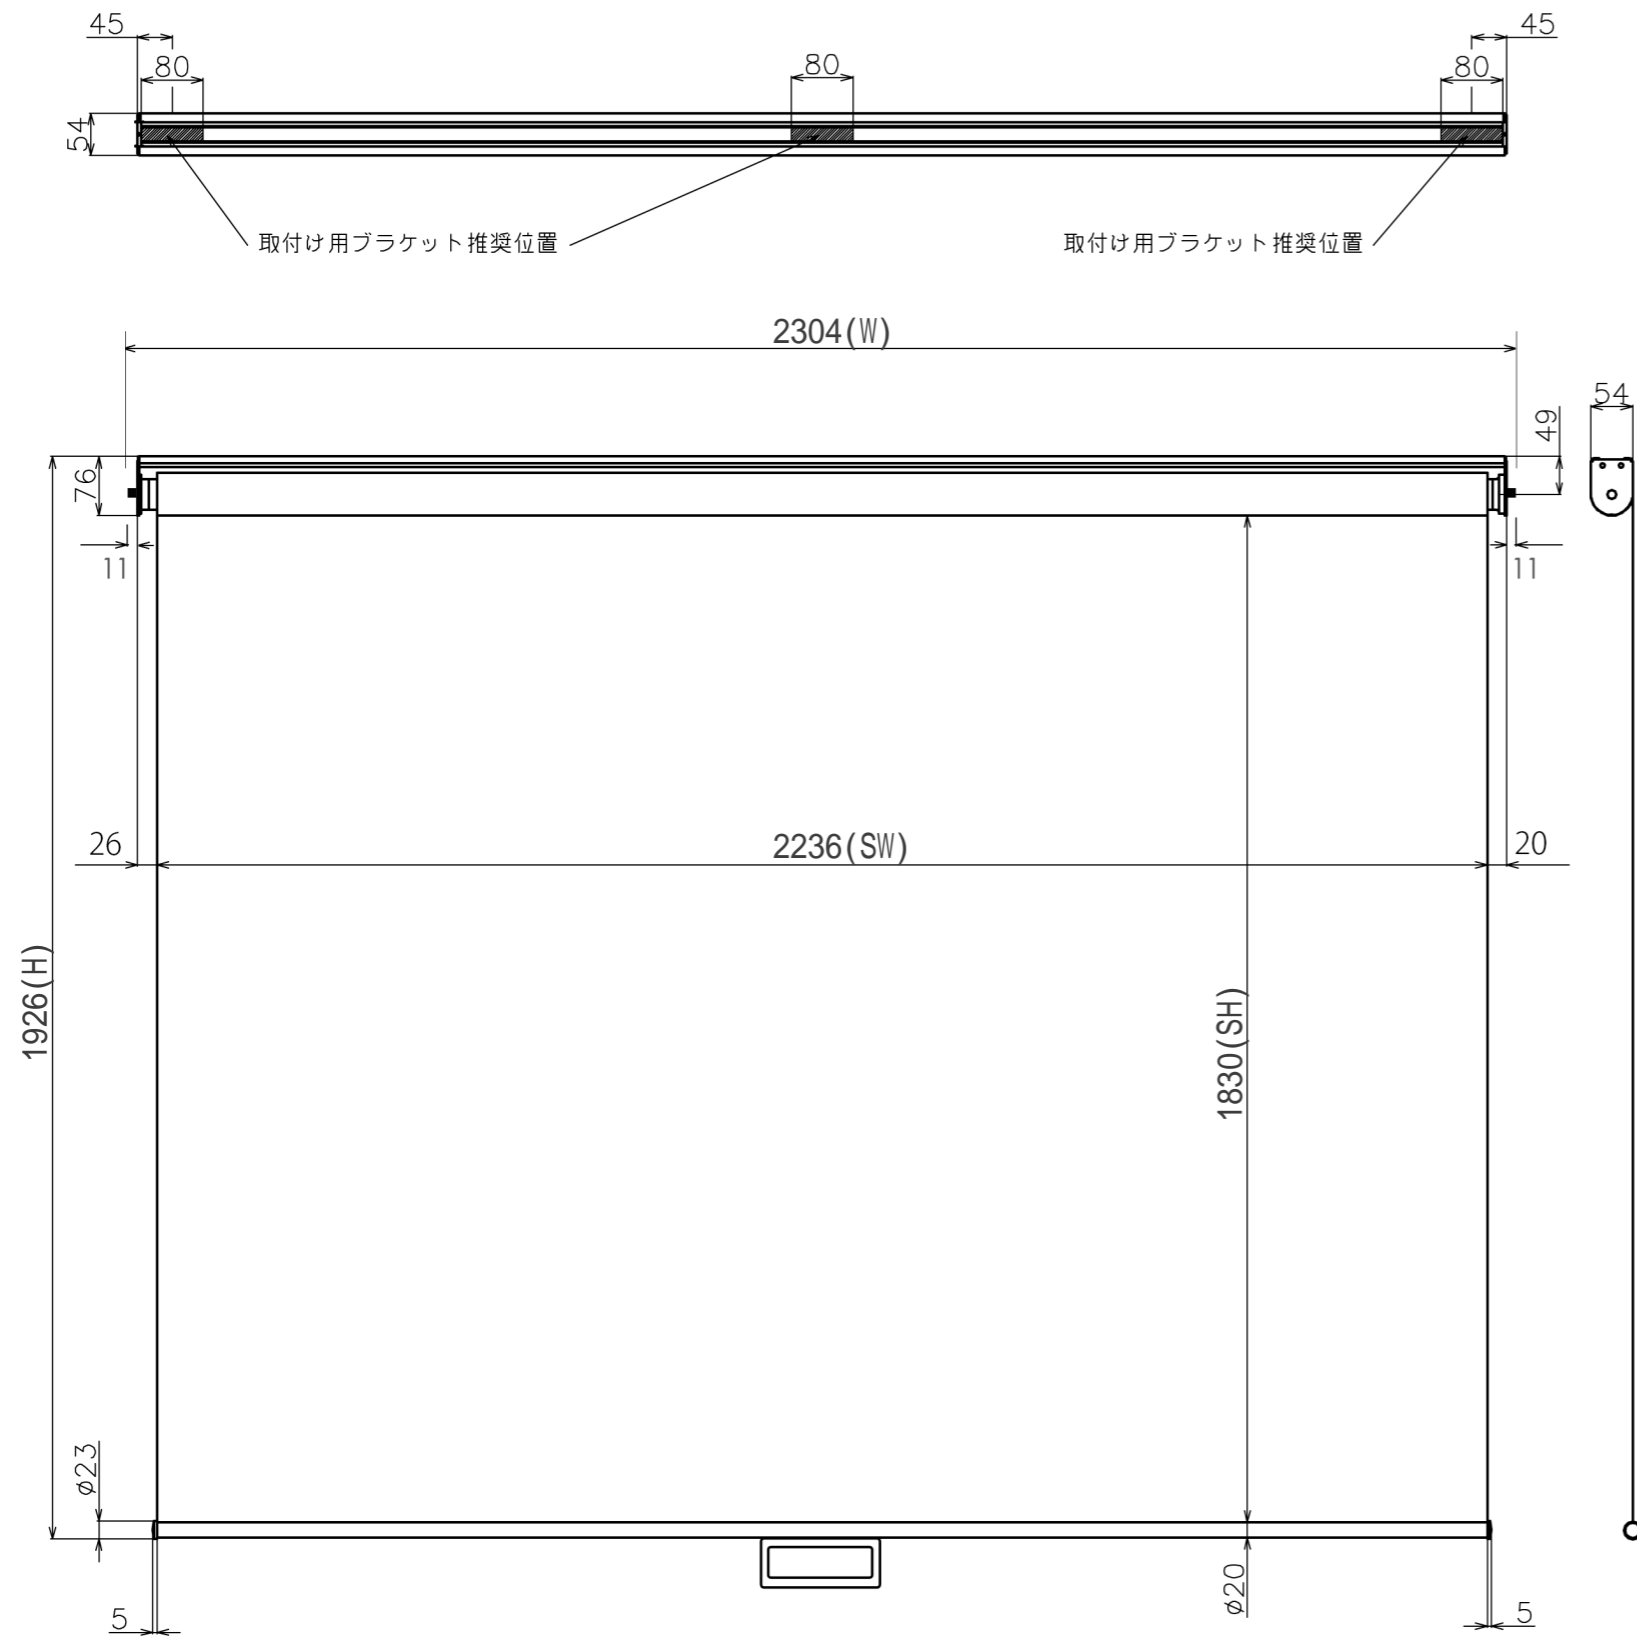

符号	日付	変更履歴	担当	確認	承認

取付け用ブラケット推奨位置      取付け用ブラケット推奨位置

品番	BSP2236FEH
品名	スプリングタイプスクリーン
サイズ(4:3)	110 インチ
全幅(W)	2304 mm
全高(H)	1926 mm
スクリーン幅(SW)	2236 mm
スクリーン高さ(SH)	1830 mm
重量	6.3 kg

マウントブラケット S=1/5

巻き上げ時 S=1/5

マウントブラケット： 全種類とも3個

製品の仕様及びデザインは予告なく変更する場合があります。

Date	2024/11/11	尺度	1/10	単位	mm	機種名	BSP(スプリングスクリーン)
株式会社						品名	ブラックマスク無し製品寸法図
<b>Theaterhouse</b>						品番	BSP2236FEH 別記