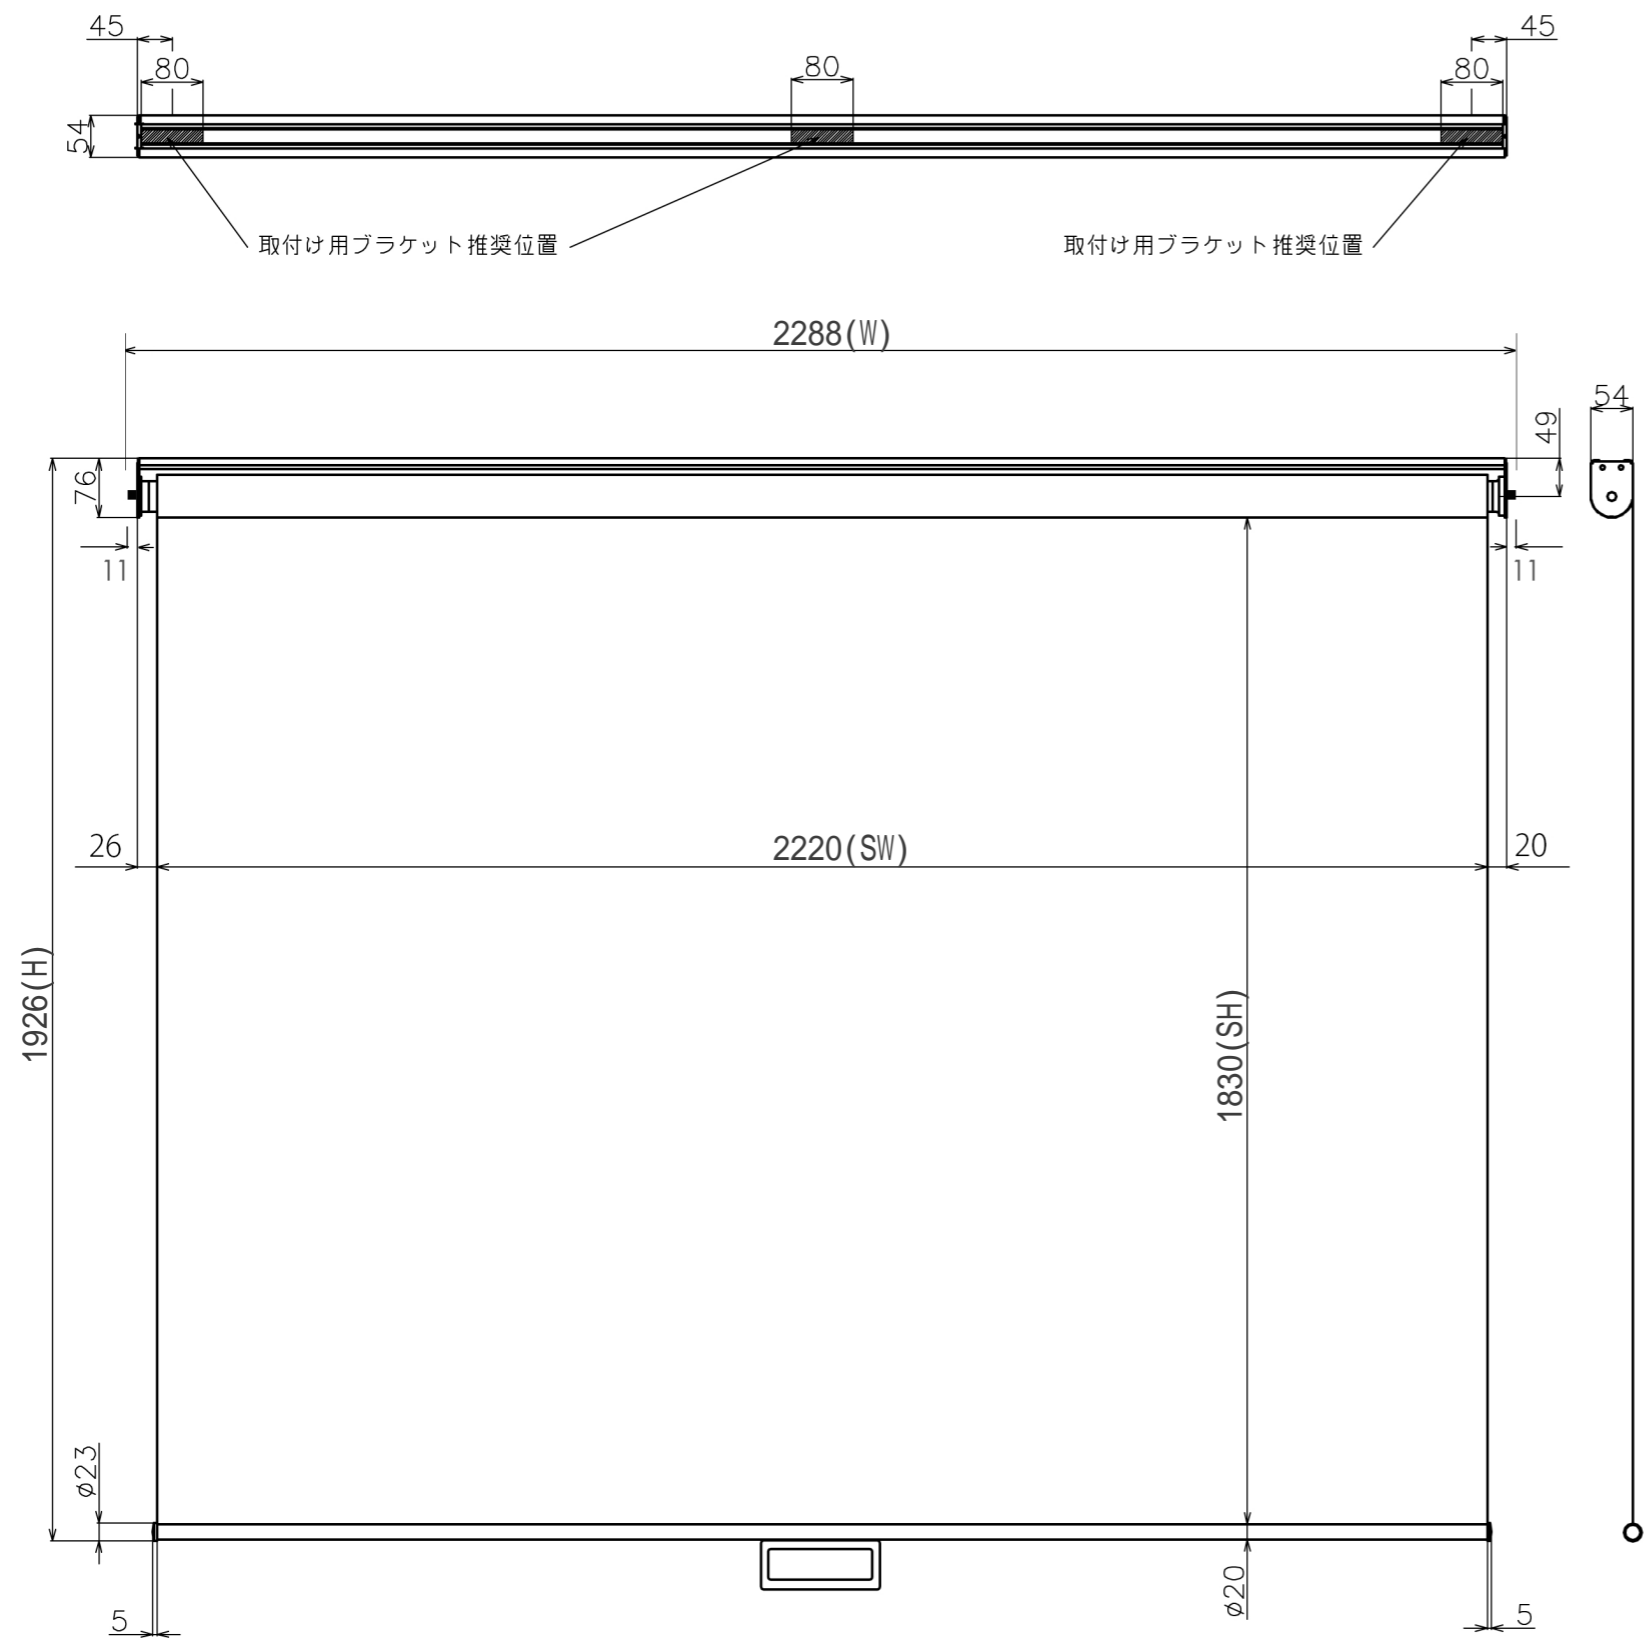

符号	日付	変更履歴	担当	確認	承認

取付け用ブラケット推奨位置

品番	BSP2220FEH
品名	スプリングタイプスクリーン
サイズ(16:9)	100 インチ
全幅(W)	2288 mm
全高(H)	1926 mm
スクリーン幅(SW)	2220 mm
スクリーン高さ(SH)	1830 mm
重量	6.3 kg

マウントブラケット S=1/5

巻き上げ時 S=1/5

マウントブラケット： 全種類とも3個

製品の仕様及びデザインは予告なく変更する場合があります。

Date	2024/11/11	尺度	1/10	単位	mm	機種名	BSP(スプリングスクリーン)
株式会社						品名	ブラックマスク無し製品寸法図
Theaterhouse						品番	BSP2220FEH 別記