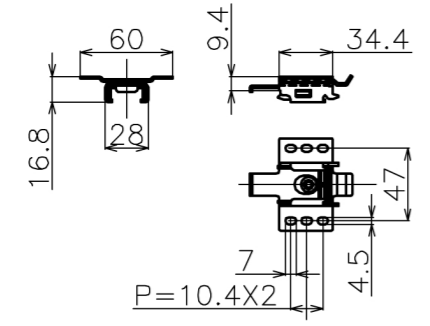

符号	日付	変更履歴	担当	確認	承認

取付け用ブラケット推奨位置

品番	BSP2220FEH
品名	スプリングタイプスクリーン
サイズ(16:9)	100 インチ
全幅(W)	2288 mm
全高(H)	1926 mm
スクリーン幅(SW)	2220 mm
スクリーン高さ(SH)	1830 mm
重量	6.3 kg

マウントブラケット S=1/5

巻き上げ時 S=1/5

マウントブラケット： 全種類とも3個

製品の仕様及びデザインは予告なく変更する場合があります。

Date	2024/11/11	尺度	1/10	単位	mm	機種名	BSP(スプリングスクリーン)
株式会社						品名	ブラックマスク無し製品寸法図
Theaterhouse						品番	BSP2220FEH 別記