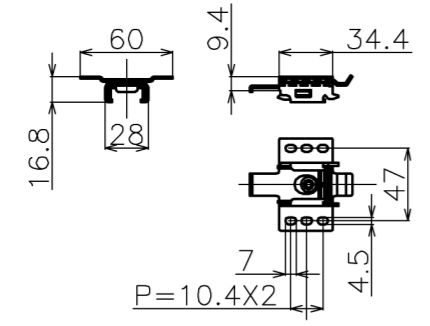

符号	日付	変更履歴	担当	確認	承認

取付け用ブラケット推奨位置

取付け用ブラケット推奨位置

品番	BSP2154FEH
品名	スプリングタイプスクリーン
サイズ(16:10)	100 インチ
全幅(W)	2222 mm
全高(H)	1930 mm
スクリーン幅(SW)	2154 mm
スクリーン高さ(SH)	1830 mm
重量	6.1 kg

マウントブラケット： 全種類とも3個

製品の仕様及びデザインは予告なく変更する場合があります。

マウントブラケット S=1/5

巻き上げ時 S=1/5

Date	2024/11/11	尺度	1/10	単位	mm	機種名	BSP(スプリングスクリーン)
株式会社						品名	ブラックマスク無し製品寸法図
Theaterhouse						品番	BSP2154FEH 別記