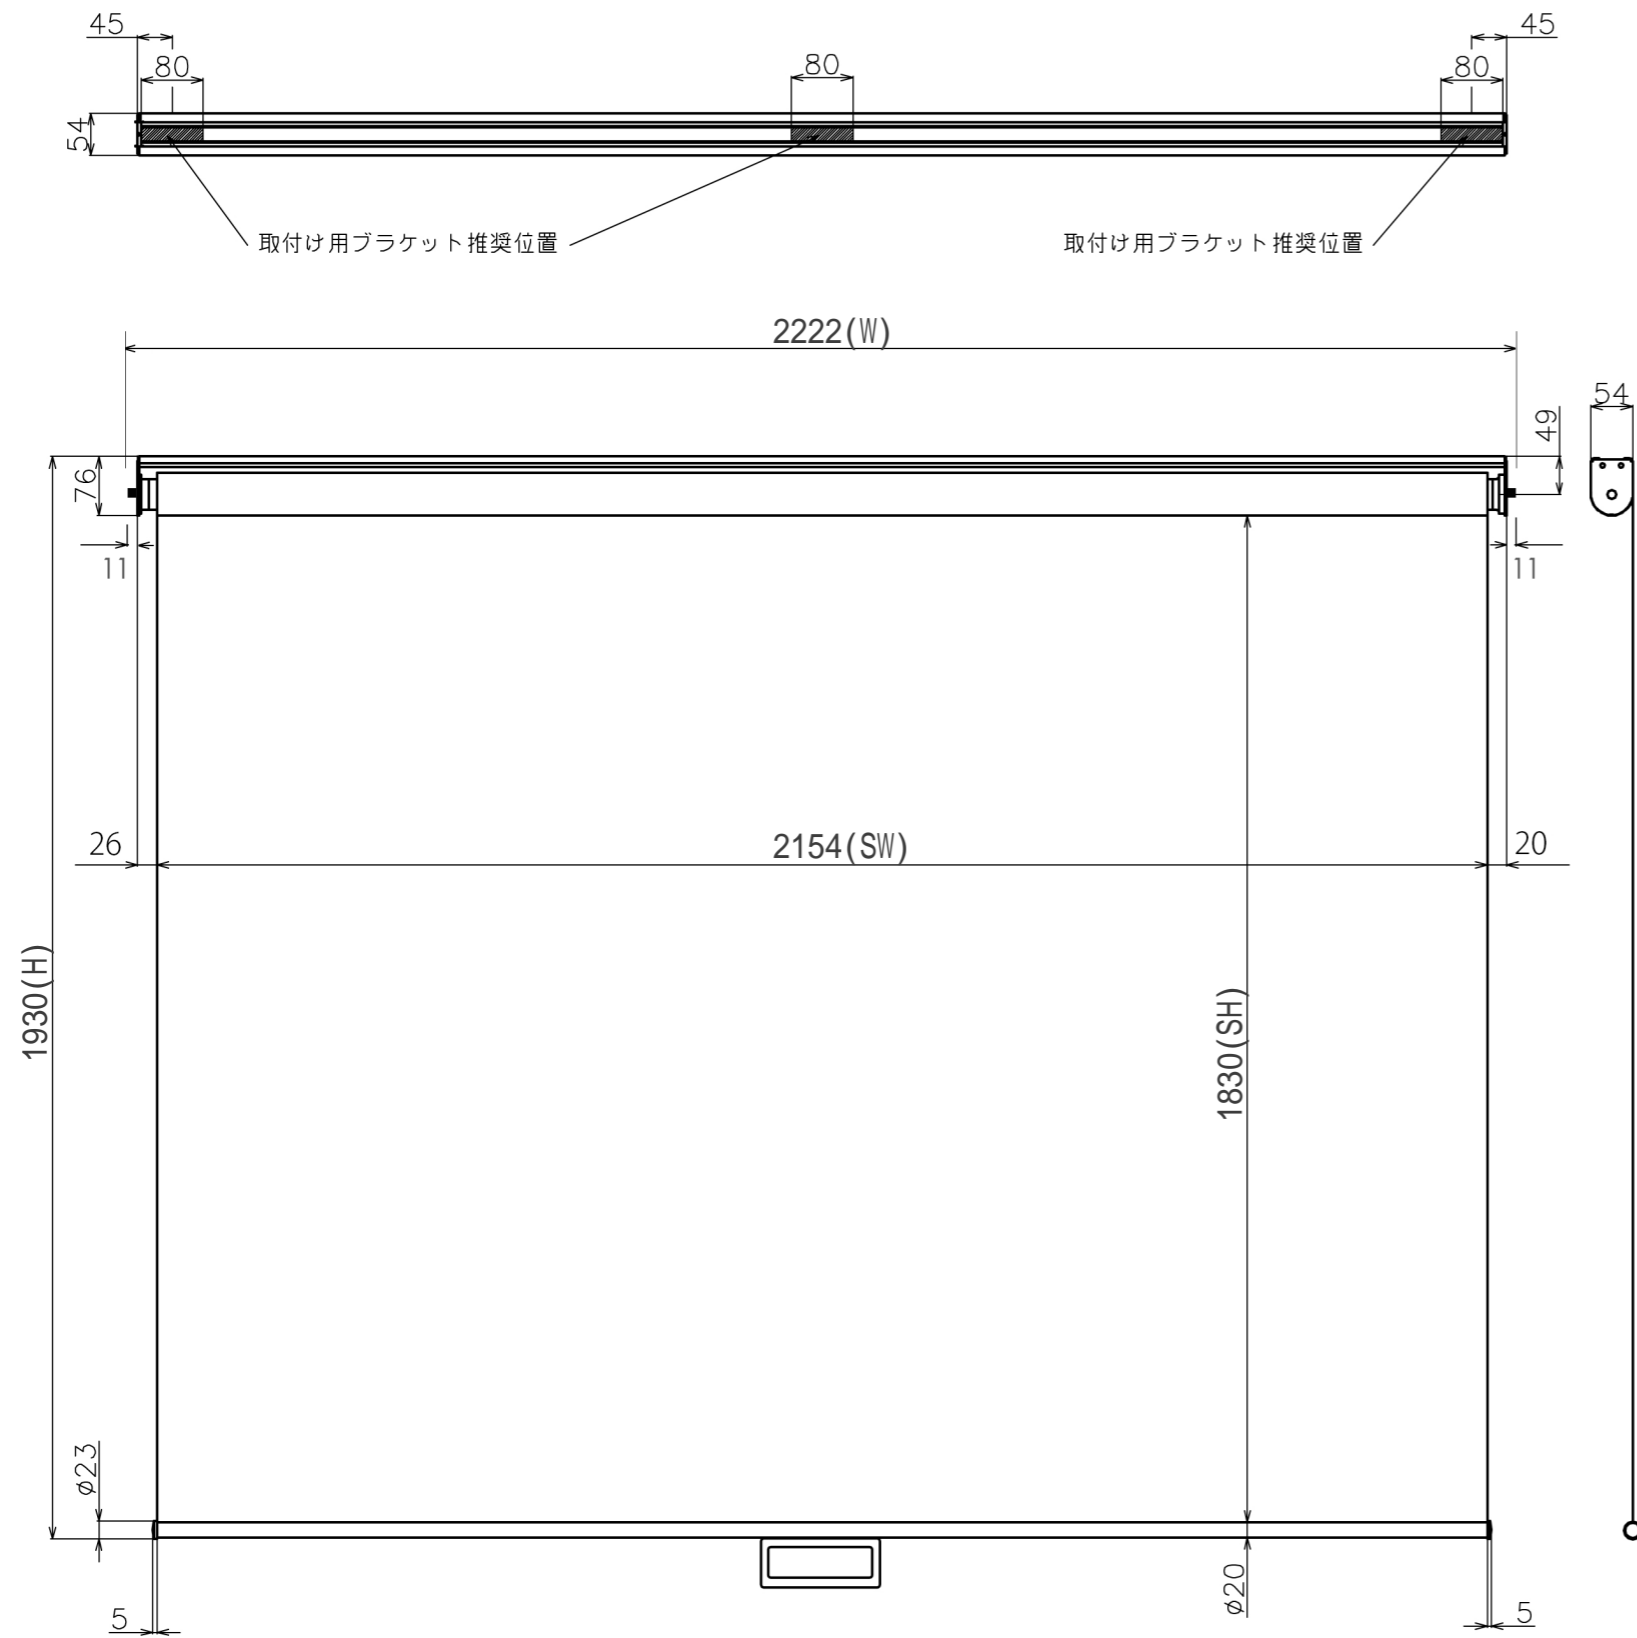

符号	日付	変更履歴	担当	確認	承認

取付け用ブラケット推奨位置

取付け用ブラケット推奨位置

品番	BSP2154FEH
品名	スプリングタイプスクリーン
サイズ(16:10)	100 インチ
全幅(W)	2222 mm
全高(H)	1930 mm
スクリーン幅(SW)	2154 mm
スクリーン高さ(SH)	1830 mm
重量	6.1 kg

マウントブラケット： 全種類とも3個

製品の仕様及びデザインは予告なく変更する場合があります。

マウントブラケット S=1/5

巻き上げ時 S=1/5

Date	2024/11/11	尺度	1/10	単位	mm	機種名	BSP(スプリングスクリーン)
株式会社						品名	ブラックマスク無し製品寸法図
Theaterhouse						品番	BSP2154FEH 別記