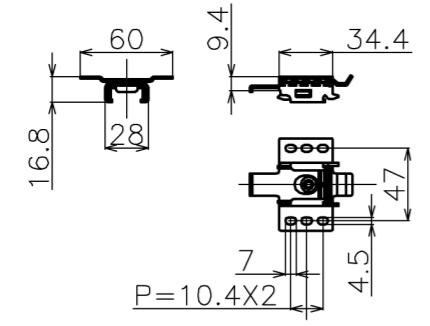

符号	日付	変更履歴	担当	確認	承認

取付け用ブラケット推奨位置

取付け用ブラケット推奨位置

品番	BSP2033FEH
品名	スプリングタイプスクリーン
サイズ(4:3)	100 インチ
全幅(W)	2101 mm
全高(H)	1926 mm
スクリーン幅(SW)	2033 mm
スクリーン高さ(SH)	1830 mm
重量	5.8 kg

マウントブラケット S=1/5

巻き上げ時 S=1/5

マウントブラケット： 全種類とも3個

製品の仕様及びデザインは予告なく変更する場合があります。

Date	2024/11/11	尺度	1/10	単位	mm	機種名	BSP(スプリングスクリーン)
株式会社						品名	ブラックマスク無し製品寸法図
<b>Theaterhouse</b>						品番	BSP2033FEH 別記