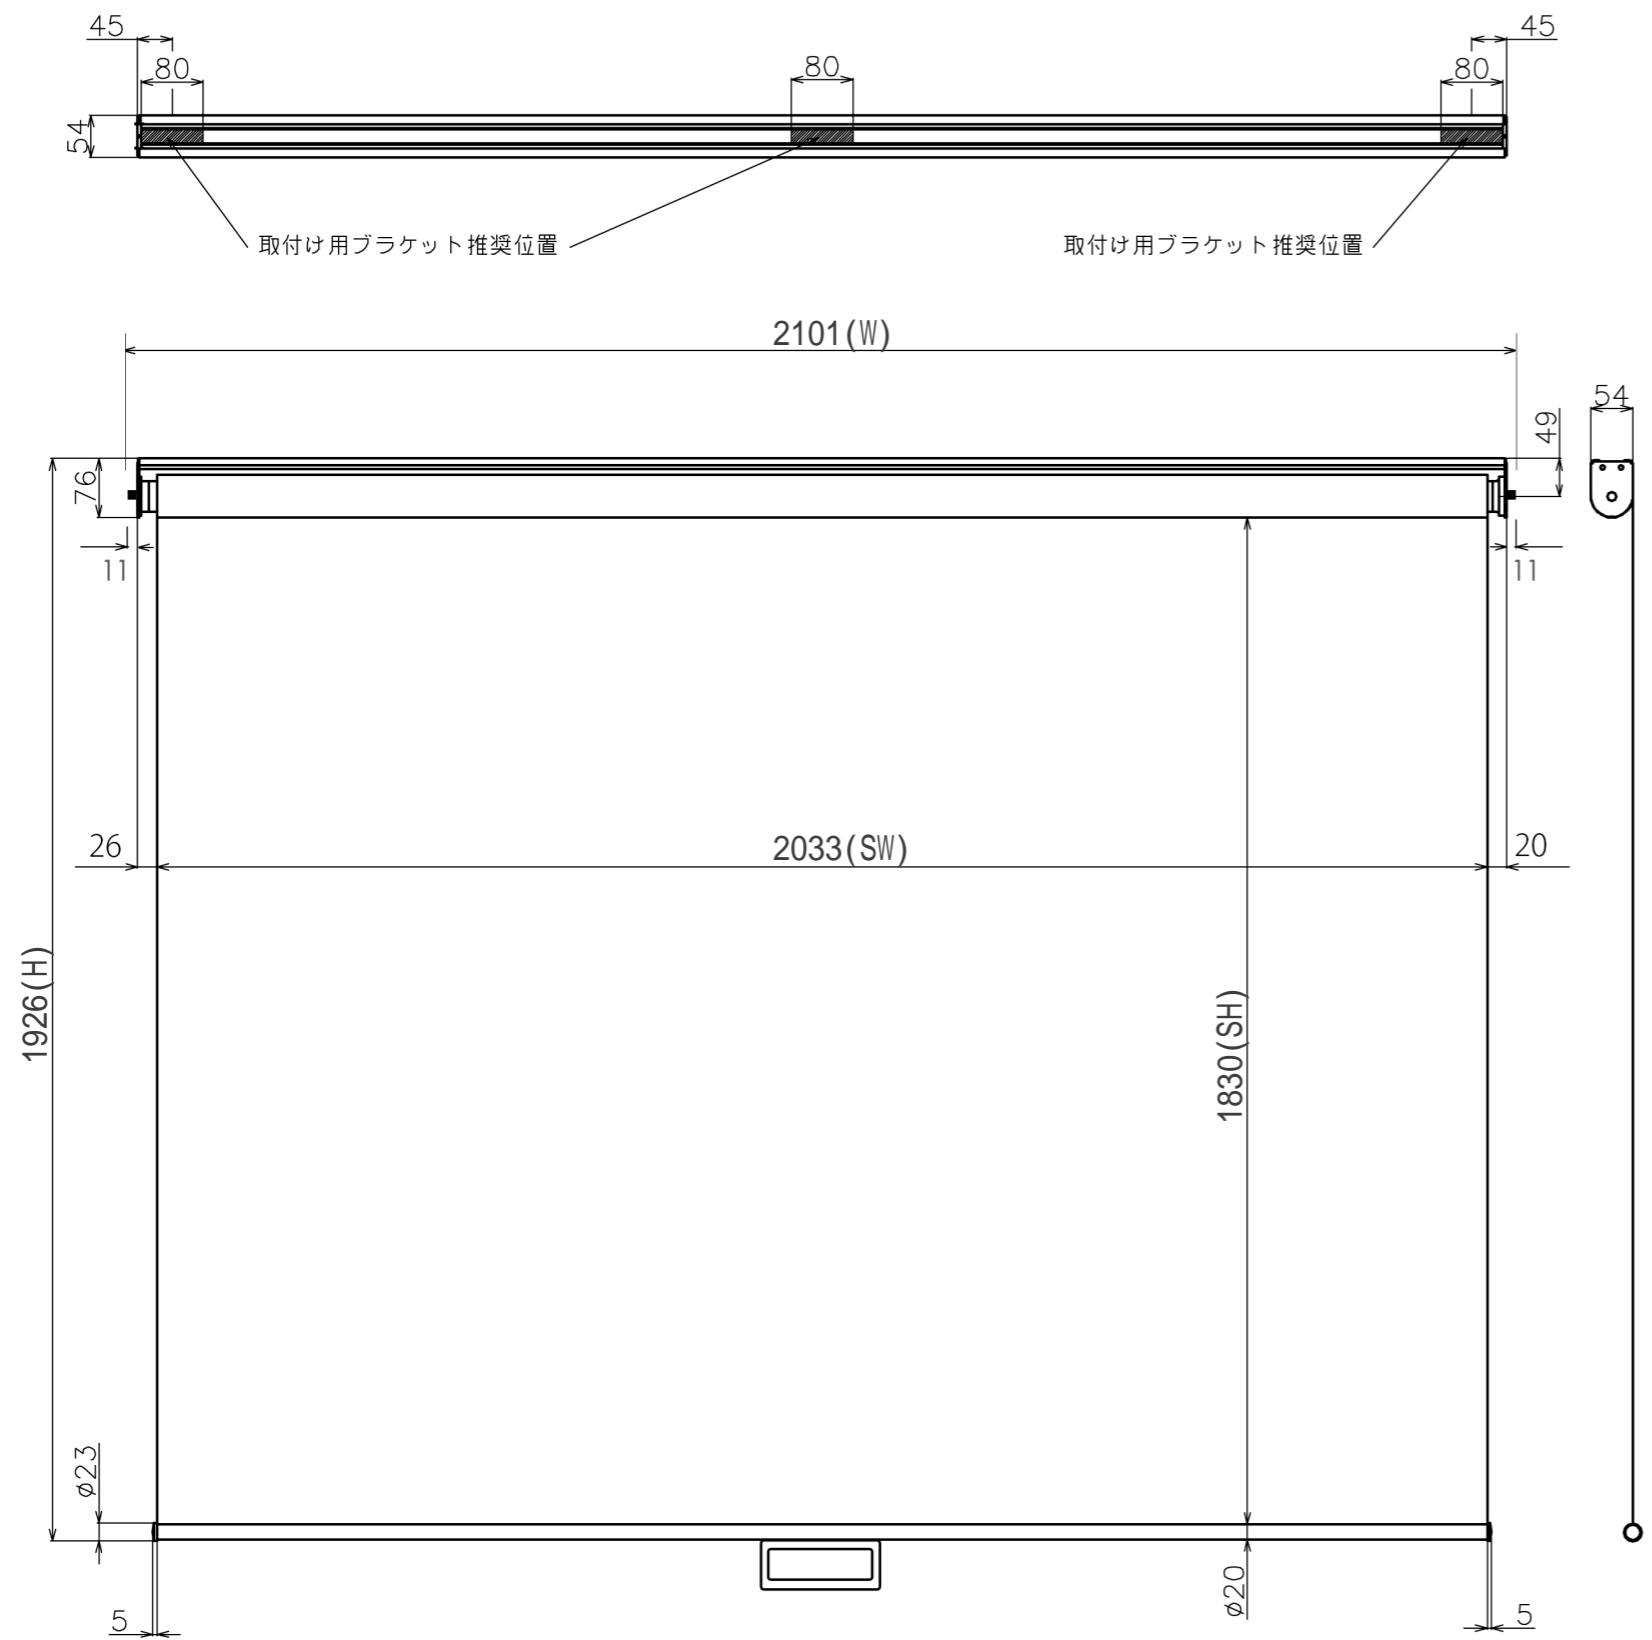

符号	日付	変更履歴	担当	確認	承認

取付け用ブラケット推奨位置

取付け用ブラケット推奨位置

品番	BSP2033FEH
品名	スプリングタイプスクリーン
サイズ(4:3)	100 インチ
全幅(W)	2101 mm
全高(H)	1926 mm
スクリーン幅(SW)	2033 mm
スクリーン高さ(SH)	1830 mm
重量	5.8 kg

マウントブラケット S=1/5

巻き上げ時 S=1/5

マウントブラケット： 全種類とも3個

製品の仕様及びデザインは予告なく変更する場合があります。

Date	2024/11/11	尺度	1/10	単位	mm	機種名	BSP(スプリングスクリーン)
株式会社						品名	ブラックマスク無し製品寸法図
<b>Theaterhouse</b>						品番	BSP2033FEH 別記