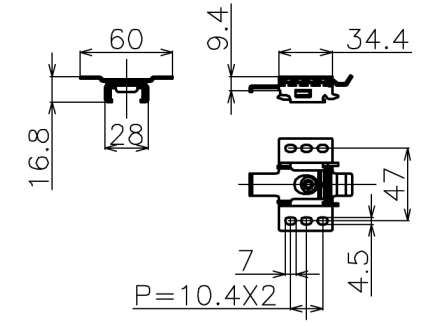

符号	日付	変更履歴	担当	確認	承認

取付け用ブラケット推奨位置

品番	BSP2000FEH
品名	スプリングタイプスクリーン
サイズ(16:9)	90 インチ
全幅(W)	2068 mm
全高(H)	1930 mm
スクリーン幅(SW)	2000 mm
スクリーン高さ(SH)	1830 mm
重量	5.8 kg

マウントブラケット S=1/5

巻き上げ時 S=1/5

マウントブラケット： 全種類とも3個

製品の仕様及びデザインは予告なく変更する場合があります。

Date	2024/11/11	尺度	1/10	単位	mm	機種名	BSP(スプリングスクリーン)
株式会社						品名	ブラックマスク無し製品寸法図
Theaterhouse						品番	BSP2000FEH 別記