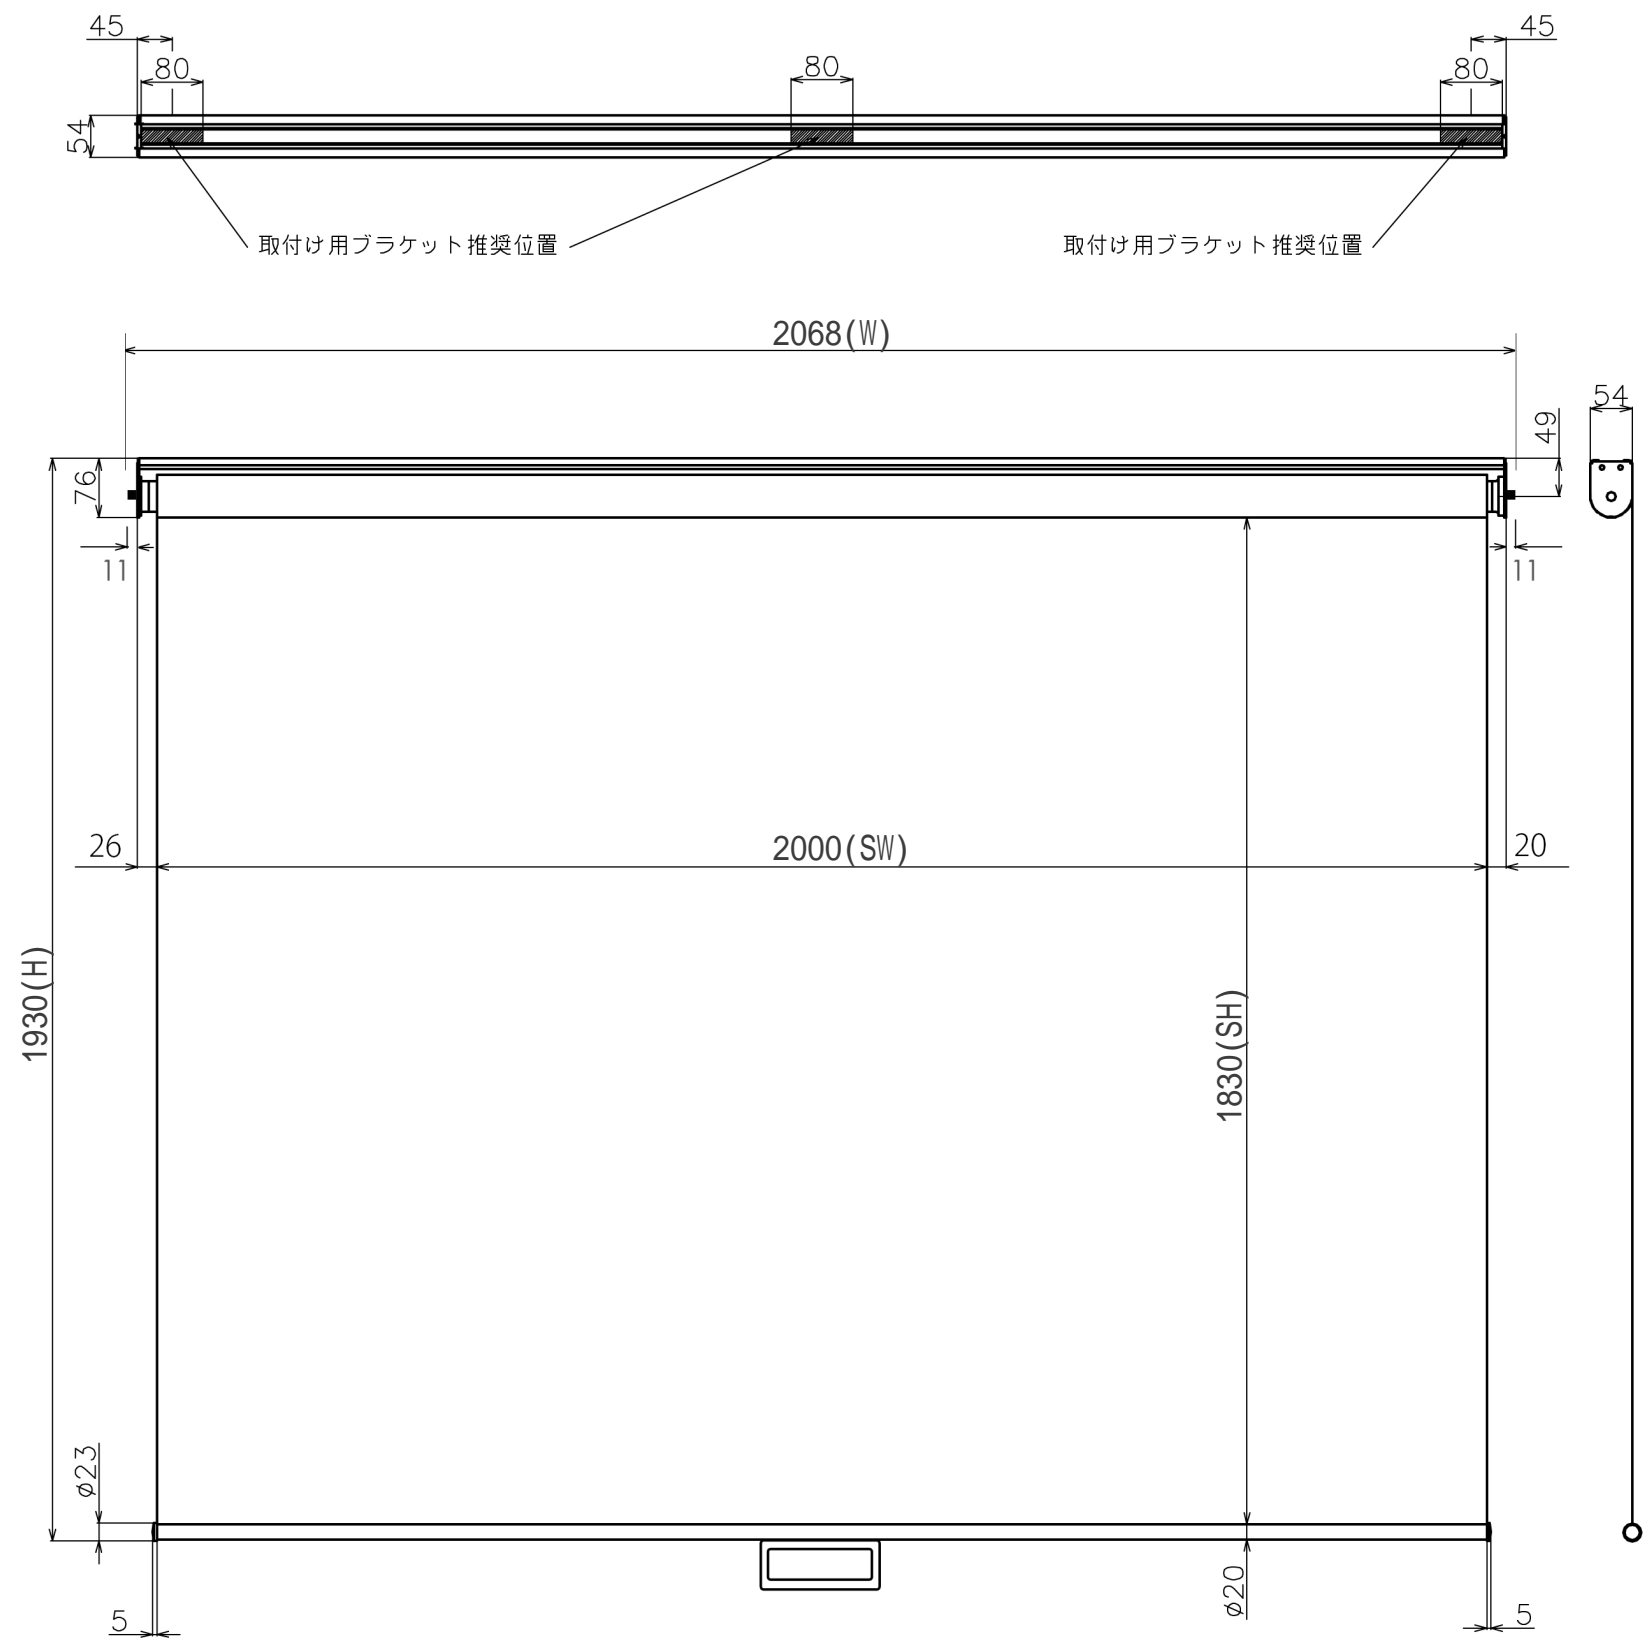

符号	日付	変更履歴	担当	確認	承認

取付け用ブラケット推奨位置

品番	BSP2000FEH
品名	スプリングタイプスクリーン
サイズ(16:9)	90 インチ
全幅(W)	2068 mm
全高(H)	1930 mm
スクリーン幅(SW)	2000 mm
スクリーン高さ(SH)	1830 mm
重量	5.8 kg

マウントブラケット S=1/5

巻き上げ時 S=1/5

マウントブラケット： 全種類とも3個

製品の仕様及びデザインは予告なく変更する場合があります。

Date	2024/11/11	尺度	1/10	単位	mm	機種名	BSP(スプリングスクリーン)
株式会社						品名	ブラックマスク無し製品寸法図
Theaterhouse						品番	BSP2000FEH 別記