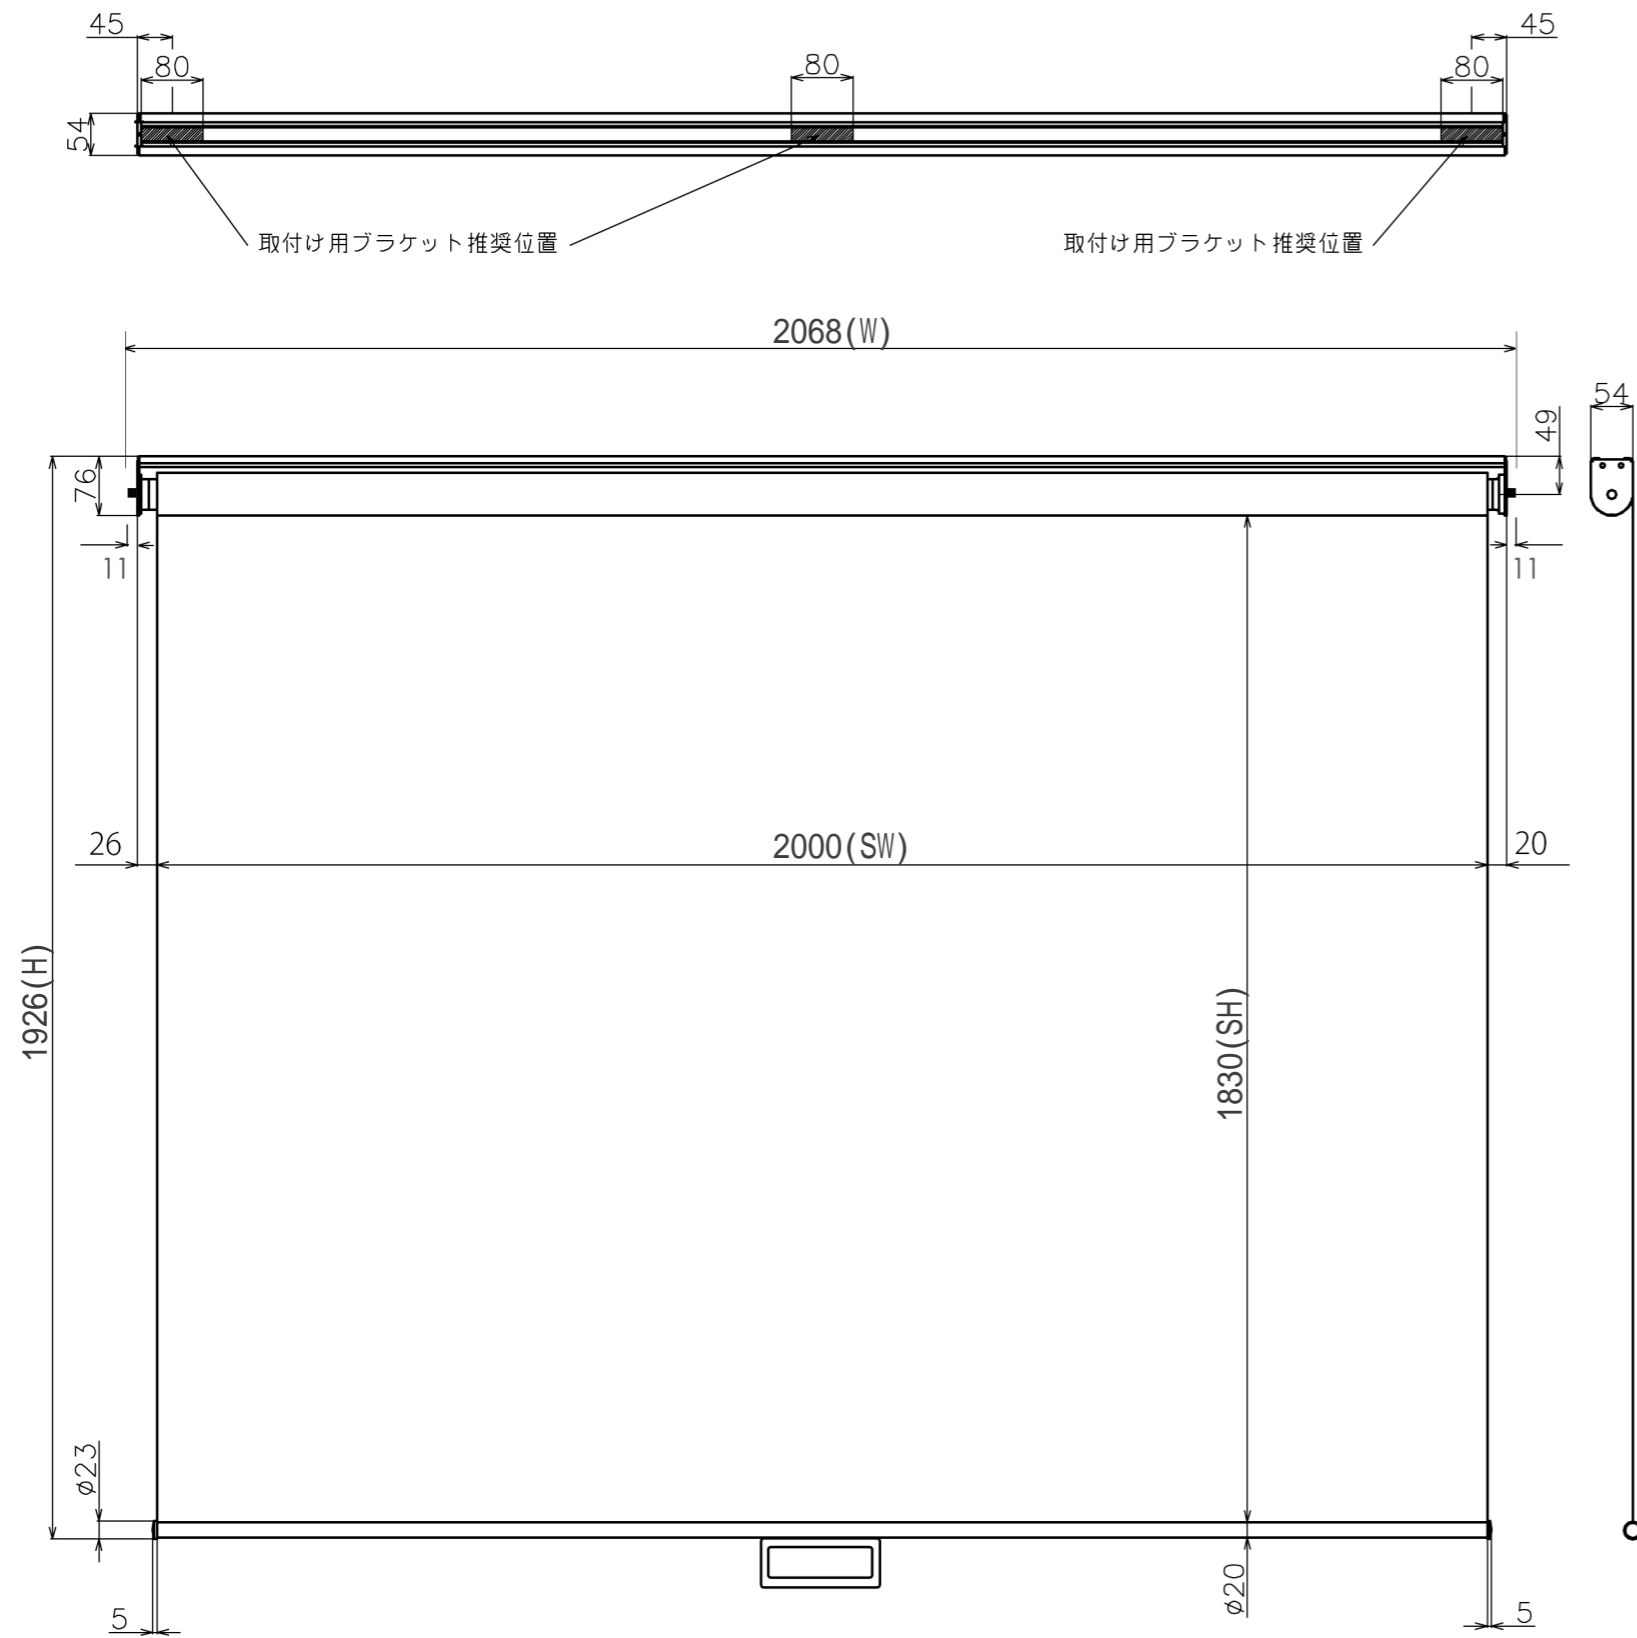

符号	日付	変更履歴	担当	確認	承認

取付け用ブラケット推奨位置

品番	BSP2000FEH
品名	スプリングタイプスクリーン
サイズ(16:9)	90 インチ
全幅(W)	2068 mm
全高(H)	1926 mm
スクリーン幅(SW)	2000 mm
スクリーン高さ(SH)	1830 mm
重量	5.8 kg

マウントブラケット S=1/5

巻き上げ時 S=1/5

マウントブラケット： 全種類とも3個

製品の仕様及びデザインは予告なく変更する場合があります。

Date	2024/11/11	尺度	1/10	単位	mm	機種名	BSP(スプリングスクリーン)
株式会社						品名	ブラックマスク無し製品寸法図
Theaterhouse						品番	BSP2000FEH 別記