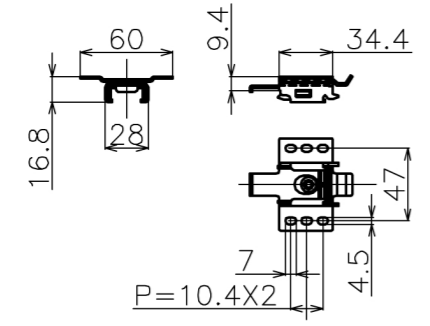

符号	日付	変更履歴	担当	確認	承認

取付け用ブラケット推奨位置

品番	BSP2000FEH
品名	スプリングタイプスクリーン
サイズ(16:9)	90 インチ
全幅(W)	2068 mm
全高(H)	1926 mm
スクリーン幅(SW)	2000 mm
スクリーン高さ(SH)	1830 mm
重量	5.8 kg

マウントブラケット S=1/5

巻き上げ時 S=1/5

マウントブラケット： 全種類とも3個

製品の仕様及びデザインは予告なく変更する場合があります。

Date	2024/11/11	尺度	1/10	単位	mm	機種名	BSP(スプリングスクリーン)
株式会社						品名	ブラックマスク無し製品寸法図
Theaterhouse						品番	BSP2000FEH 別記