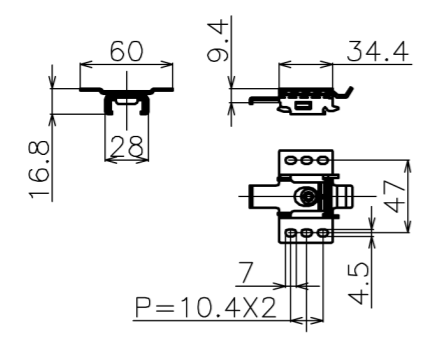

符号	日付	変更履歴	担当	確認	承認

マウントブラケット S=1/5

品番	BSP1508FEH
品名	スプリングタイプスクリーン
サイズ(16:10)	70 インチ
全幅(W)	1577 mm
全高(H)	1930 mm
スクリーン幅(SW)	1508 mm
スクリーン高さ(SH)	1830 mm
重量	4.6 kg

マウントブラケット： 全種類とも3個

製品の仕様及びデザインは予告なく変更する場合があります。

Date	13/03/18	尺度	1/10	単位	mm	機種名	BSP(スプリングスクリーン)
株式会社						品名	ブラックマスク無し製品寸法図
<b>Theaterhouse</b>						品番	BSP1508FEH