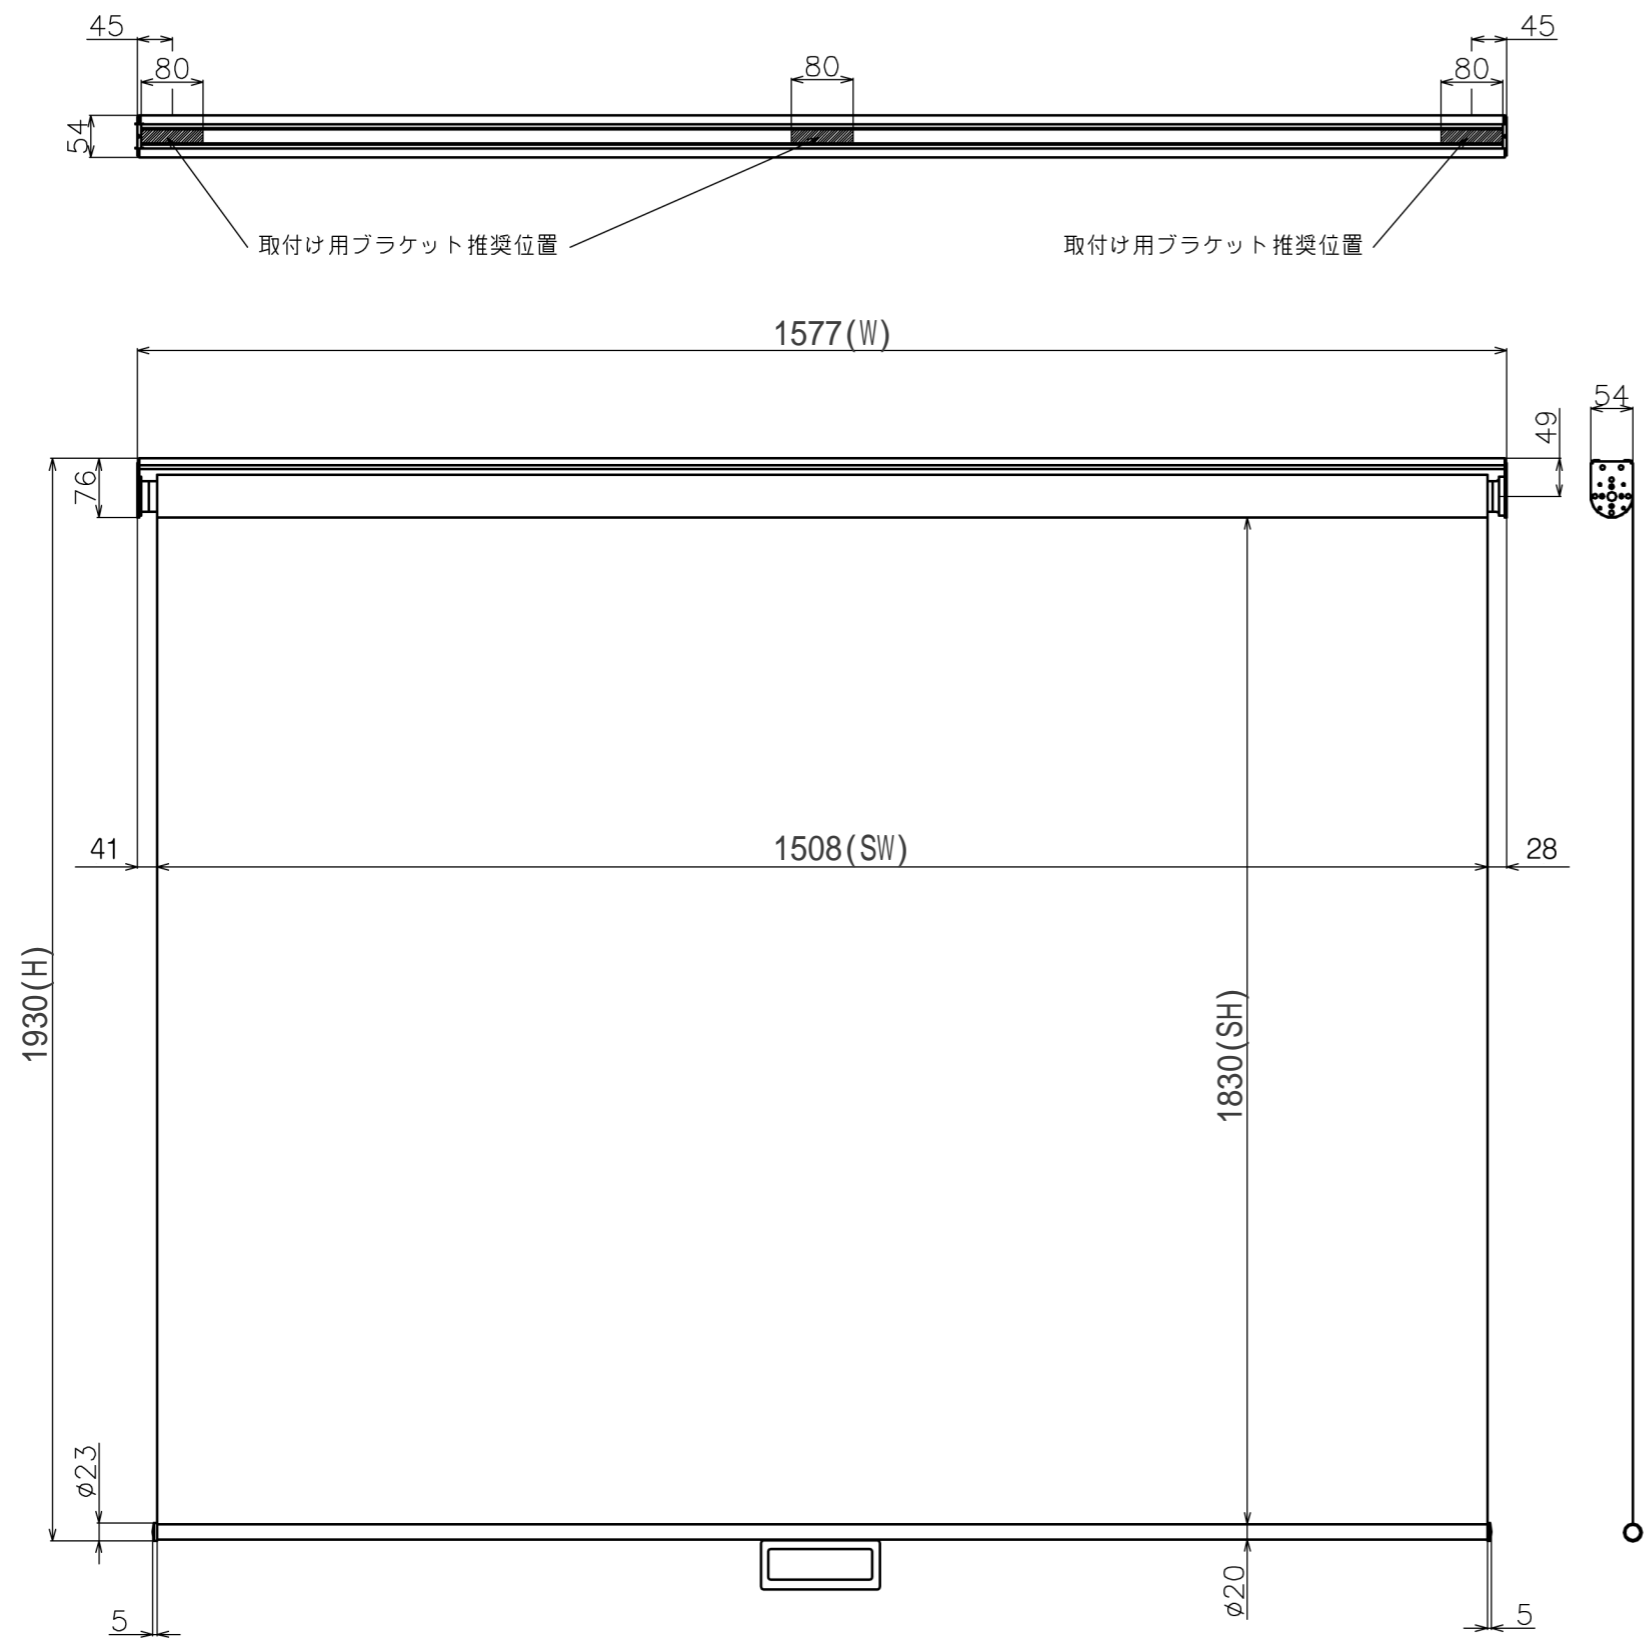

符号	日付	変更履歴	担当	確認	承認

マウントブラケット S=1/5

品番	BSP1508FEH
品名	スプリングタイプスクリーン
サイズ(16:10)	70 インチ
全幅(W)	1577 mm
全高(H)	1930 mm
スクリーン幅(SW)	1508 mm
スクリーン高さ(SH)	1830 mm
重量	4.6 kg

マウントブラケット： 全種類とも3個

製品の仕様及びデザインは予告なく変更する場合があります。

Date	13/03/18	尺度	1/10	単位	mm	機種名	BSP(スプリングスクリーン)
株式会社						品名	ブラックマスク無し製品寸法図
<b>Theaterhouse</b>						品番	BSP1508FEH