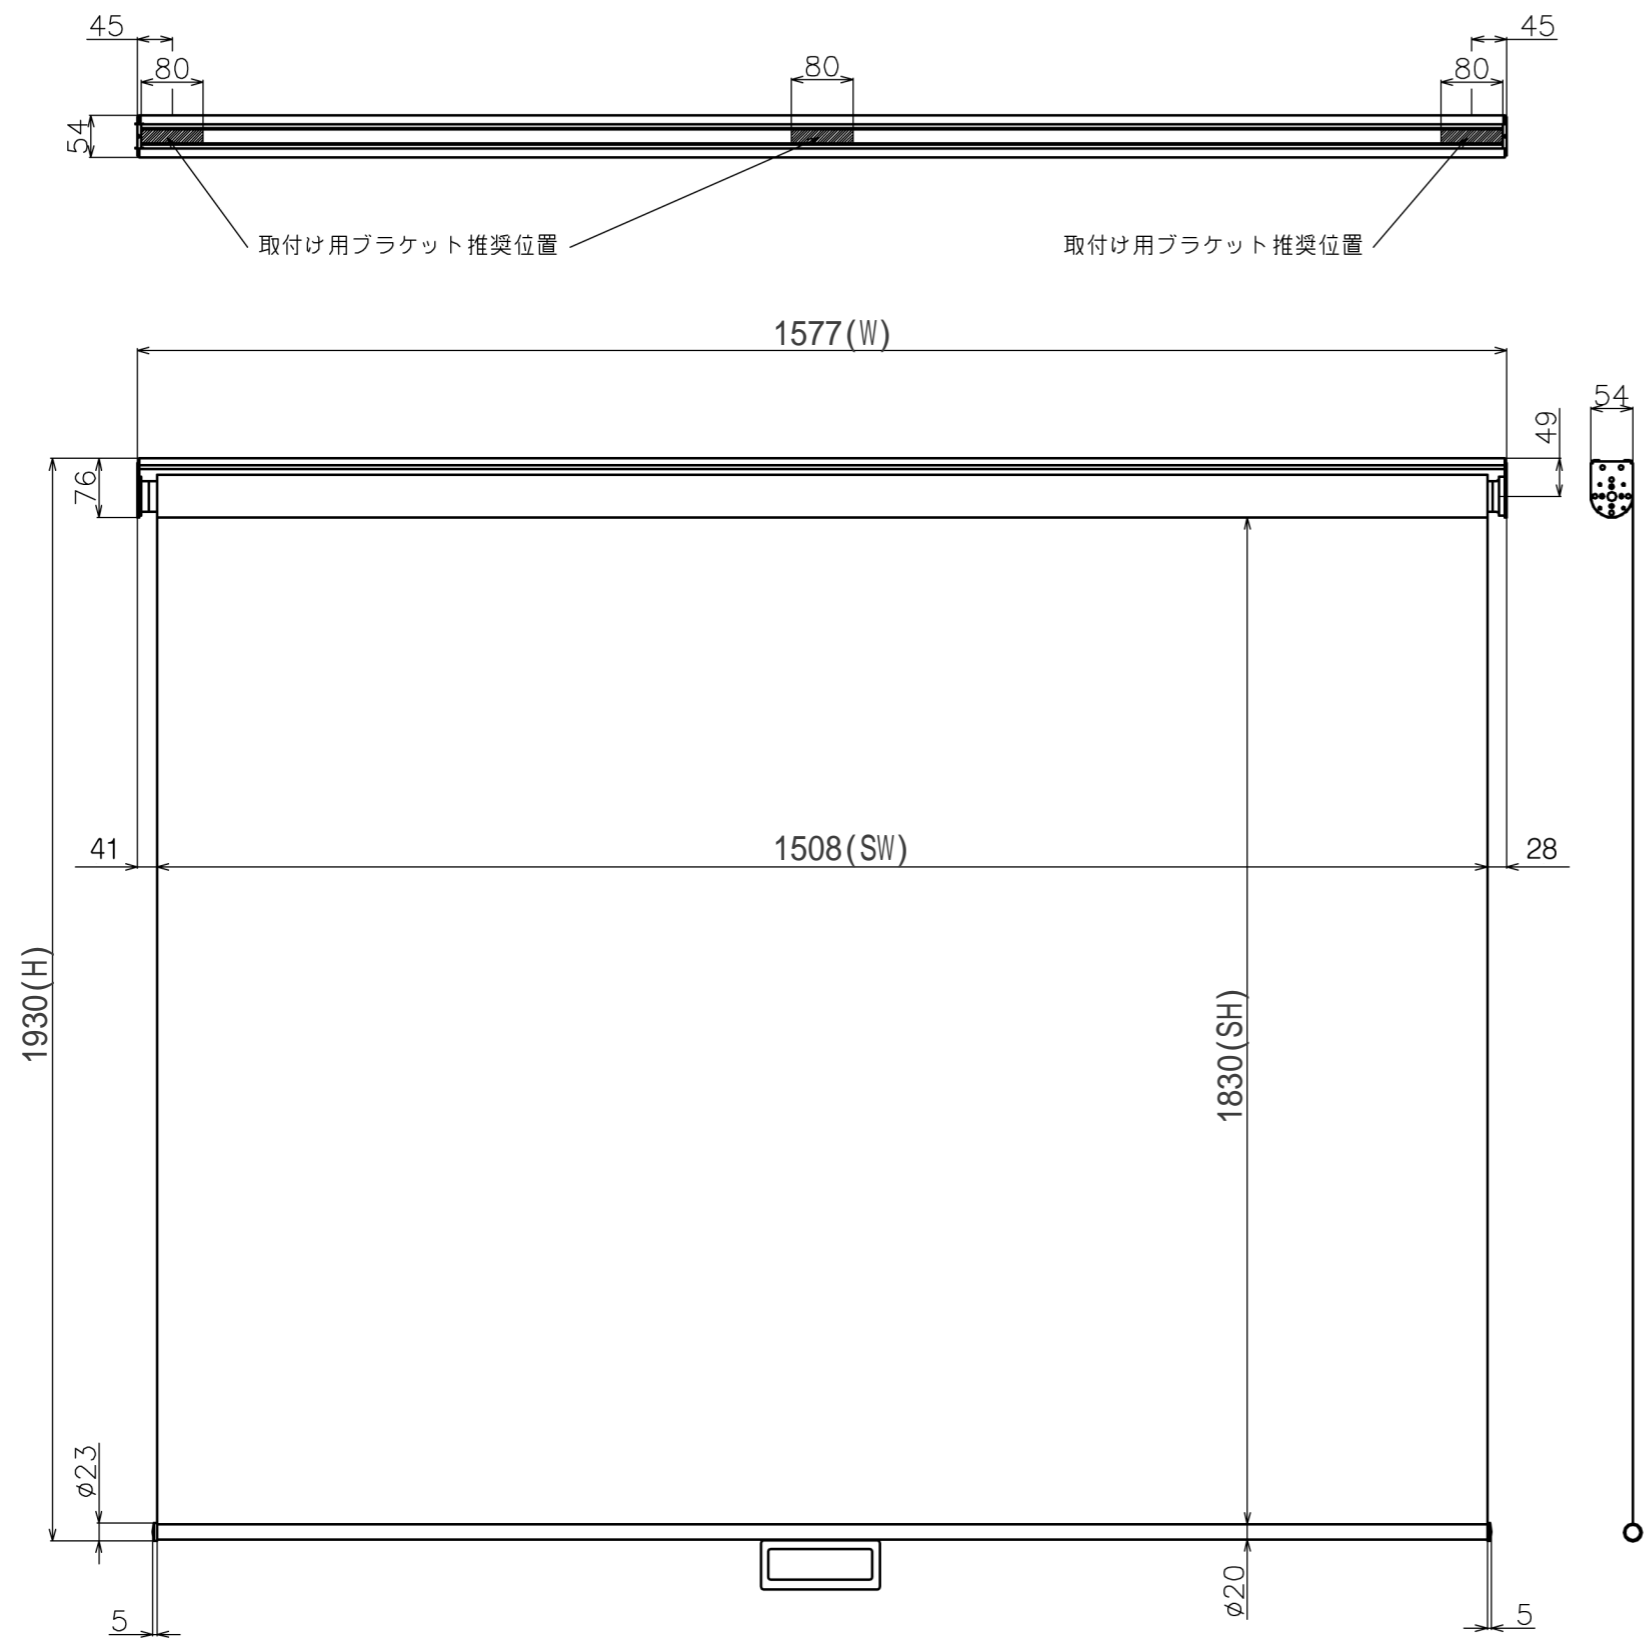

符号	日付	変更履歴	担当	確認	承認

取付け用ブラケット推奨位置

品番	BSP1508FEH
品名	スプリングタイプスクリーン
サイズ(16:10)	70 インチ
全幅(W)	1577 mm
全高(H)	1930 mm
スクリーン幅(SW)	1508 mm
スクリーン高さ(SH)	1830 mm
重量	4.6 kg

マウントブラケット S=1/5

マウントブラケット： 全種類とも3個

製品の仕様及びデザインは予告なく変更する場合があります。

Date	13/03/18	尺度	1/10	単位	mm	機種名	BSP(スプリングスクリーン)
株式会社						品名	ブラックマスク無し製品寸法図
Theaterhouse						品番	BSP1508FEH