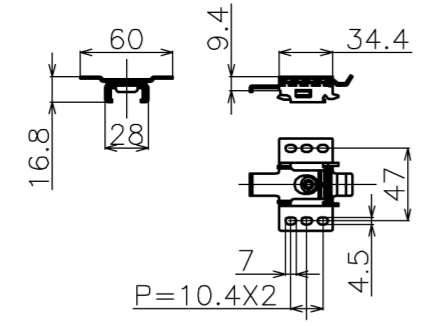

符号	日付	変更履歴	担当	確認	承認

取付け用ブラケット推奨位置

品番	BSP1508FEH
品名	スプリングタイプスクリーン
サイズ(16:10)	70 インチ
全幅(W)	1577 mm
全高(H)	1930 mm
スクリーン幅(SW)	1508 mm
スクリーン高さ(SH)	1830 mm
重量	4.6 kg

マウントブラケット S=1/5

マウントブラケット： 全種類とも3個

製品の仕様及びデザインは予告なく変更する場合があります。

Date	13/03/18	尺度	1/10	単位	mm	機種名	BSP(スプリングスクリーン)
株式会社						品名	ブラックマスク無し製品寸法図
Theaterhouse						品番	BSP1508FEH