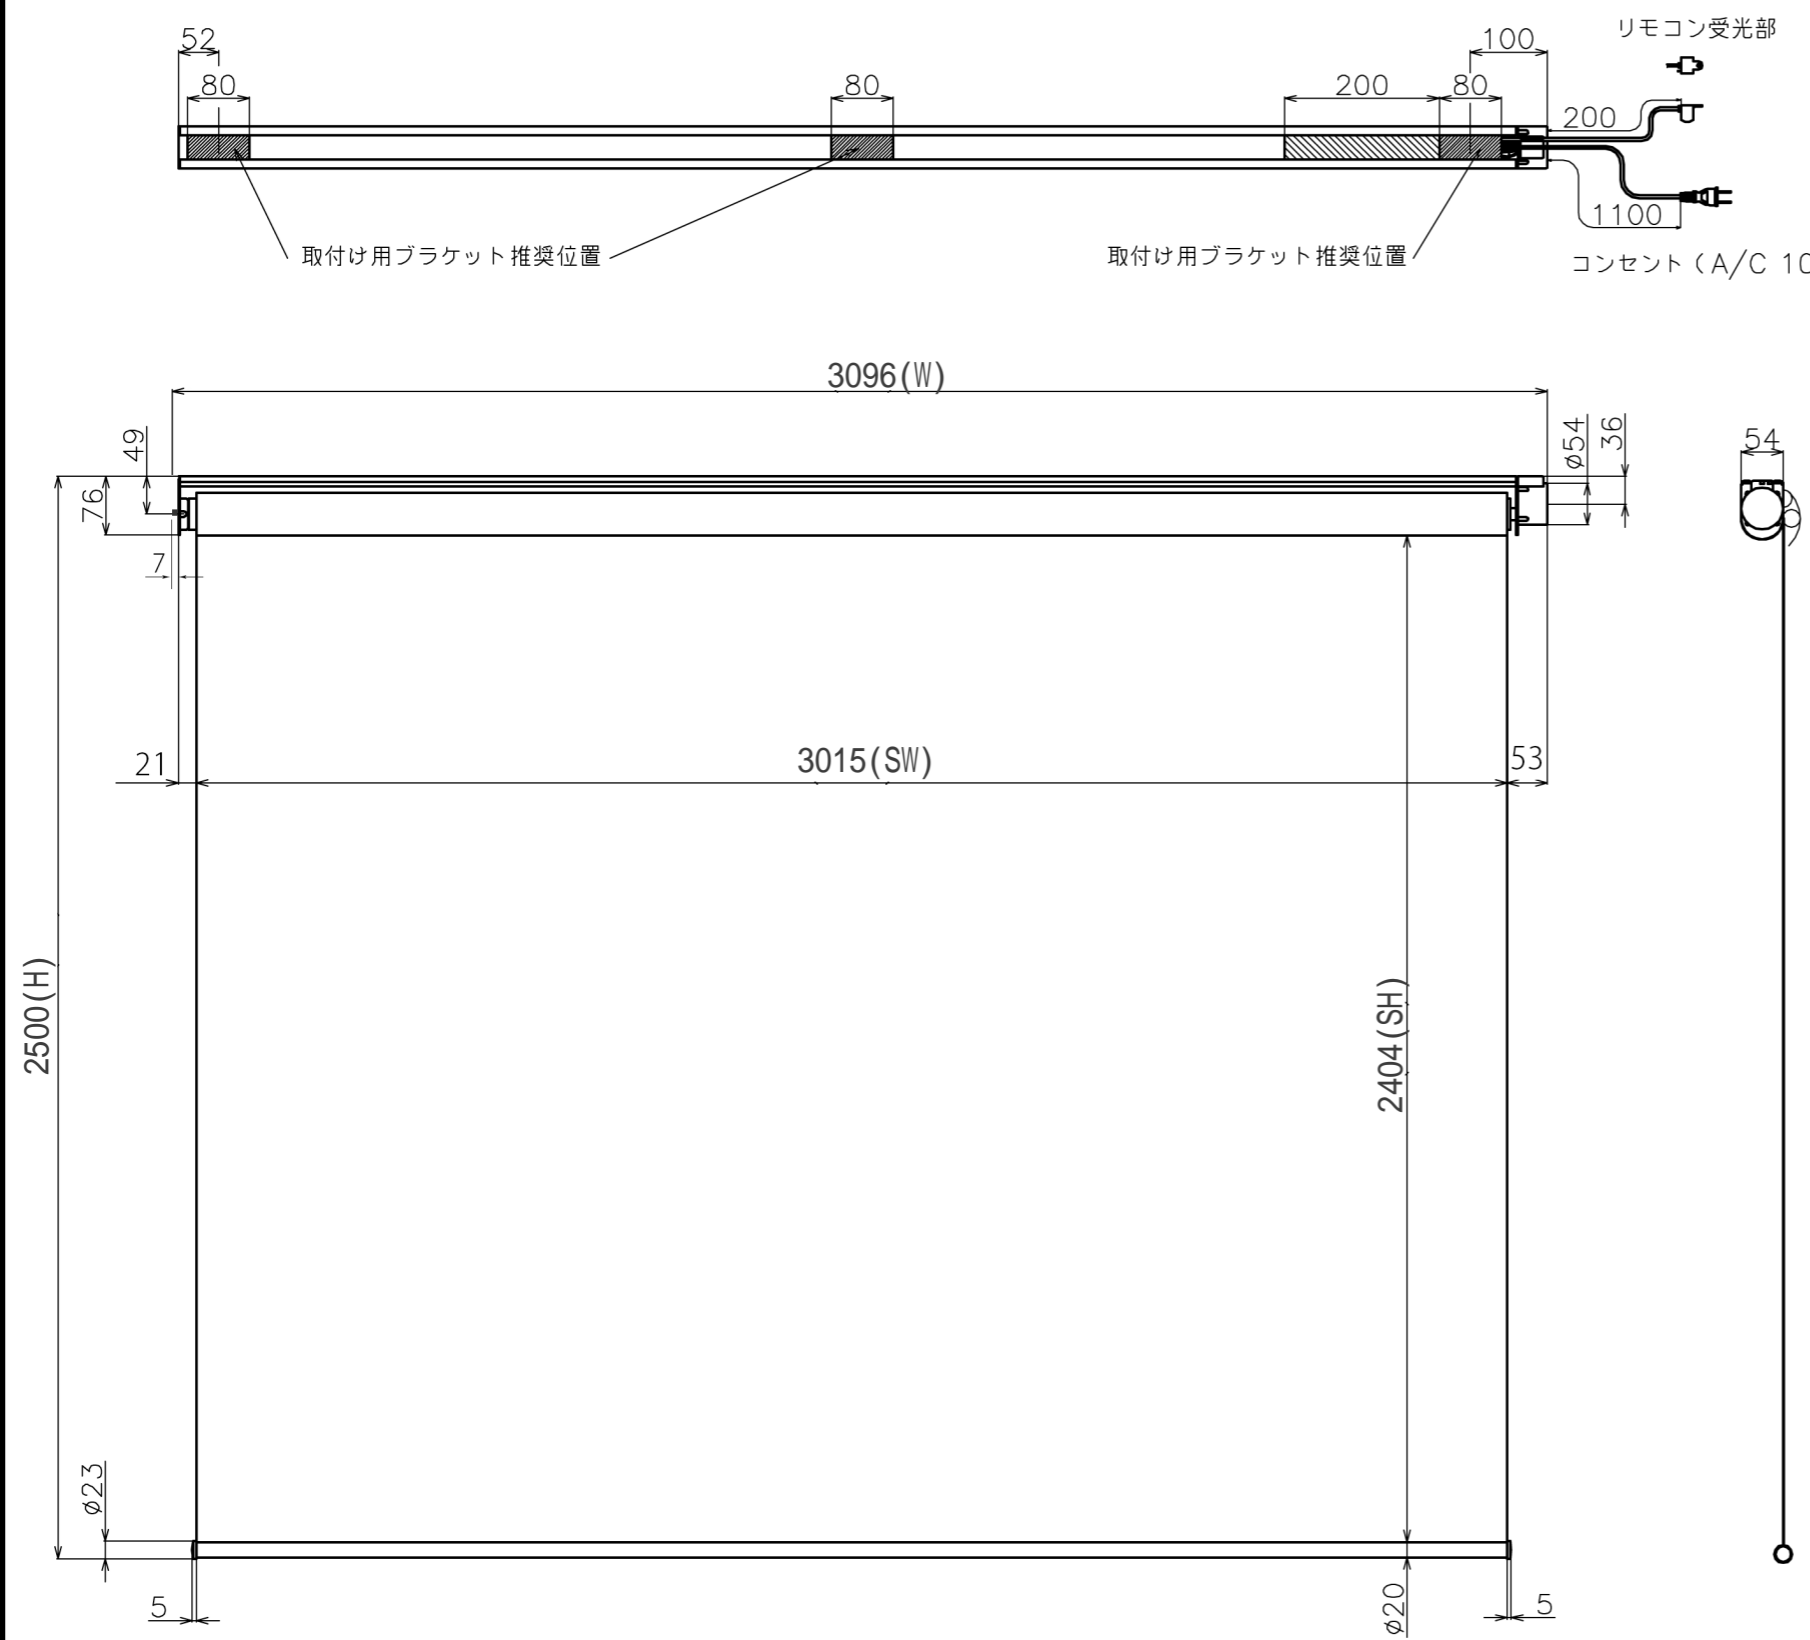

符号	日付	変更履歴	担当	確認	承認

品番	BDR3015FEH-H2500
品名	電動スクリーン ケースなし
サイズ(16:10)	140 インチ
全幅(W)	3096 mm
全高(H)	2500 mm
スクリーン幅(SW)	3015 mm
スクリーン高さ(SH)	2404 mm
重量	11.1 kg
その他	製品高さ2500mmモデル

マウントブラケット： 全種類とも3個

製品の仕様及びデザインは予告なく変更する場合があります。

Date	2024/12/06	尺度	1/5 1/10	単位	mm	機種名	BDR(ケース無し電動スクリーン)
株式会社						品名	ブラックマスクなし製品寸法図
Theaterhouse						品番	BDR3015FEH-H2500