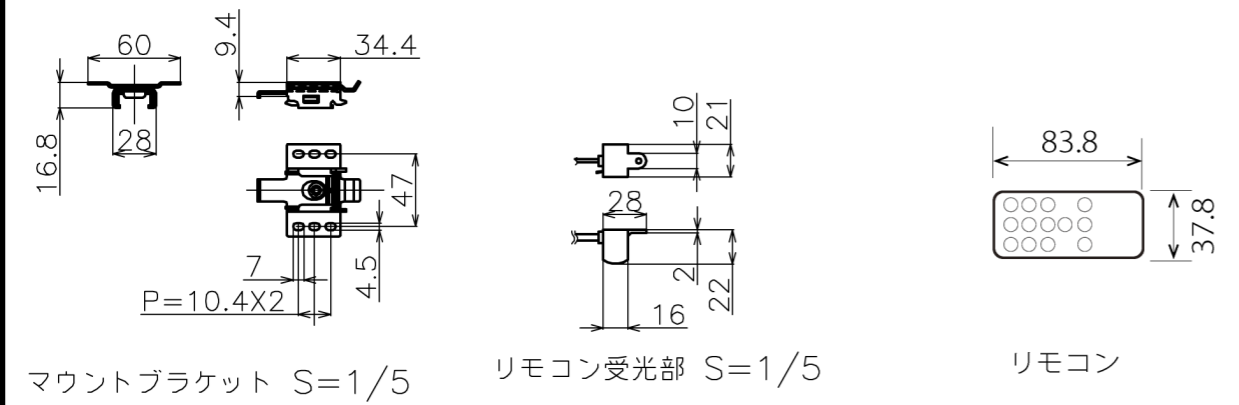

符号	日付	変更履歴	担当	確認	承認

品番	BDR3015FEH-H2500
品名	電動スクリーン ケースなし
サイズ(16:10)	140 インチ
全幅(W)	3096 mm
全高(H)	2500 mm
スクリーン幅(SW)	3015 mm
スクリーン高さ(SH)	2404 mm
重量	11.1 kg
その他	製品高さ2500mmモデル

マウントブラケット： 全種類とも3個

製品の仕様及びデザインは予告なく変更する場合があります。

Date	2024/12/06	尺度	1/5 1/10	単位	mm	機種名	BDR(ケース無し電動スクリーン)
株式会社						品名	ブラックマスクなし製品寸法図
Theaterhouse						品番	BDR3015FEH-H2500