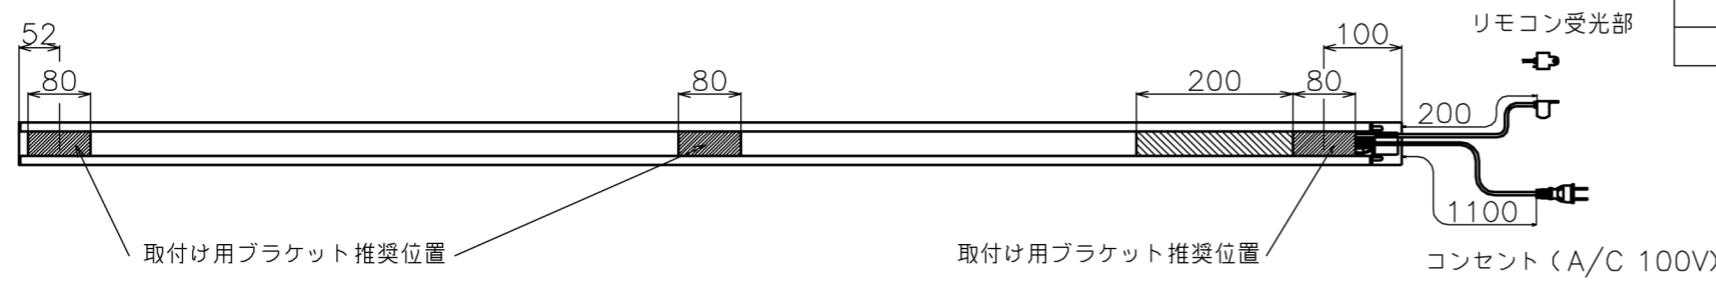

符号	日付	変更履歴	担当	確認	承認

品番	BDR2879WEU
品名	電動スクリーン ケースなし
サイズ(16:9)	130 インチ
全幅(W)	2960 mm
全高(H)	2023 mm
スクリーン幅(SW)	2879 mm
スクリーン高さ(SH)	1927 mm
上黒部分	308 mm
重量	10.0 kg

マウントブラケット S=1/5

リモコン受光部 S=1/5

リモコン

マウントブラケット： 全種類とも3個

製品の仕様及びデザインは予告なく変更する場合があります。

Date	2024/12/06	尺度	1/5 1/10	単位	mm	機種名	BDR (ケース無し電動スクリーン)
株式会社 <b>Theaterhouse</b>						品名	
						品番	BDR2879WEU