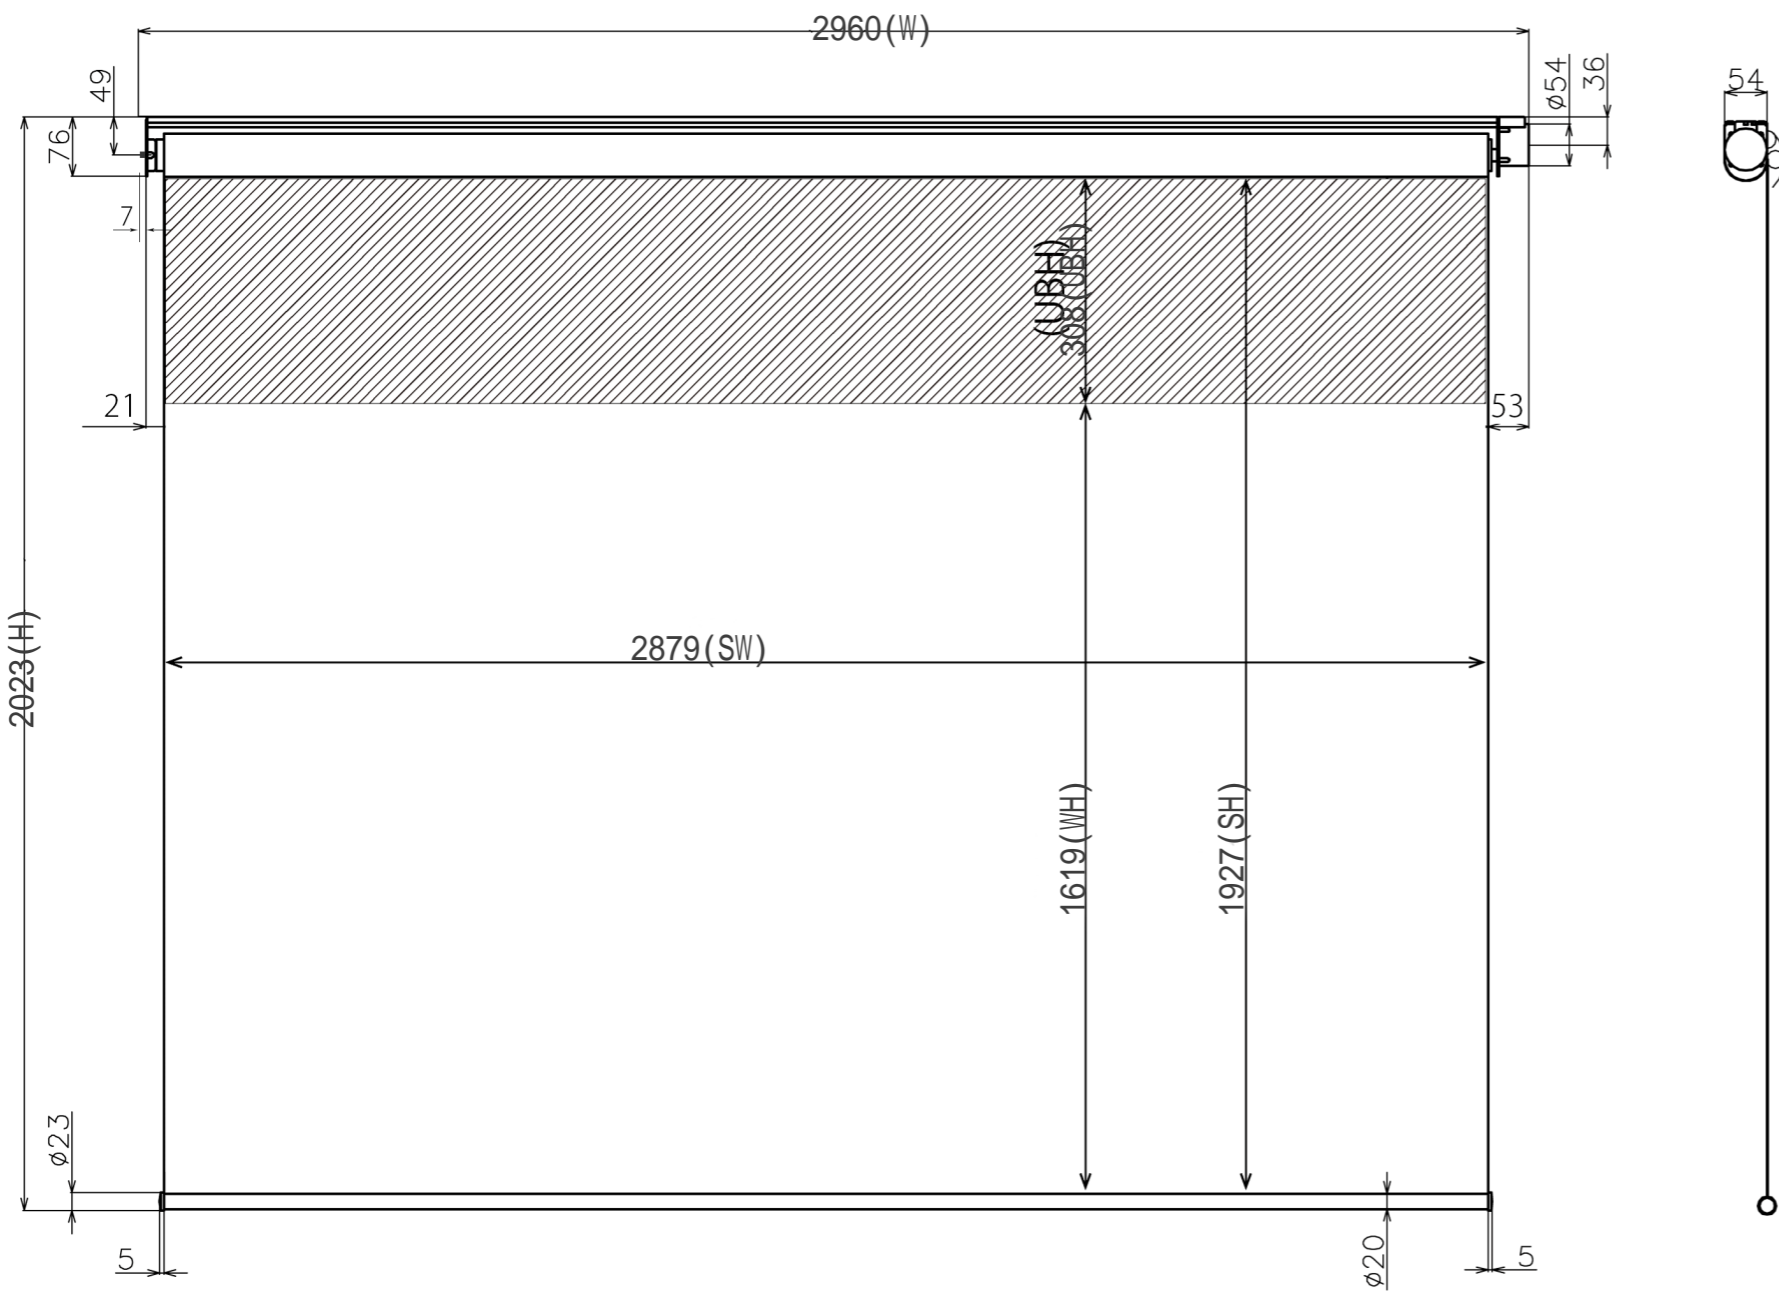

符号	日付	変更履歴	担当	確認	承認

品番	BDR2879WEU
品名	電動スクリーン ケースなし
サイズ(16:9)	130 インチ
全幅(W)	2960 mm
全高(H)	2023 mm
スクリーン幅(SW)	2879 mm
スクリーン高さ(SH)	1927 mm
上黒部分	308 mm
重量	10.0 kg

マウントブラケット S=1/5

リモコン受光部 S=1/5

リモコン

マウントブラケット： 全種類とも3個

製品の仕様及びデザインは予告なく変更する場合があります。

Date	2024/12/06	尺度	1/5 1/10	単位	mm	機種名	BDR (ケース無し電動スクリーン)
株式会社 <b>Theaterhouse</b>						品名	
						品番	BDR2879WEU