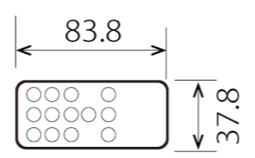

符号	日付	変更履歴	担当	確認	承認

品番	BDR2879WEU
品名	電動スクリーン ケースなし
サイズ(16:9)	130 インチ
全幅(W)	2960 mm
全高(H)	2023 mm
スクリーン幅(SW)	2879 mm
スクリーン高さ(SH)	1927 mm
上黒部分	308 mm
重量	10.0 kg

マウントブラケット S=1/5

リモコン受光部 S=1/5

リモコン

マウントブラケット： 全種類とも3個

製品の仕様及びデザインは予告なく変更する場合があります。

Date	2024/12/06	尺度	1/5 1/10	単位	mm	機種名	BDR (ケース無し電動スクリーン)
株式会社 <b>Theaterhouse</b>						品名	
						品番	BDR2879WEU