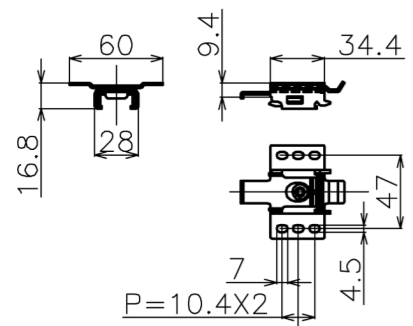

符号	日付	変更履歴	担当	確認	承認

品番	BDR2879WEU
品名	電動スクリーン ケースなし
サイズ(16:9)	130 インチ
全幅(W)	2960 mm
全高(H)	2023 mm
スクリーン幅(SW)	2879 mm
スクリーン高さ(SH)	1927 mm
上黒部分	308 mm
重量	10.0 kg

マウントブラケット S=1/5

リモコン受光部 S=1/5

リモコン

マウントブラケット： 全種類とも3個

製品の仕様及びデザインは予告なく変更する場合があります。

Date	2024/12/06	尺度	1/5 1/10	単位	mm	機種名	BDR (ケース無し電動スクリーン)
株式会社 <b>Theaterhouse</b>						品名	
						品番	BDR2879WEU