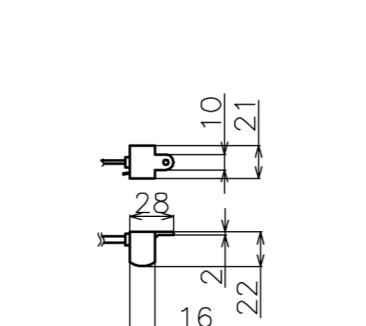

符号	日付	変更履歴	担当	確認	承認

品番	BDR2879WEU
品名	電動スクリーン ケースなし
サイズ(16:9)	130 インチ
全幅(W)	2960 mm
全高(H)	2023 mm
スクリーン幅(SW)	2879 mm
スクリーン高さ(SH)	1927 mm
上黒部分	308 mm
重量	10.0 kg

マウントブラケット S=1/5

リモコン受光部 S=1/5

リモコン

マウントブラケット： 全種類とも3個

製品の仕様及びデザインは予告なく変更する場合があります。

Date	2024/12/06	尺度	1/5 1/10	単位	mm	機種名	BDR (ケース無し電動スクリーン)
株式会社 <b>Theaterhouse</b>						品名	
						品番	BDR2879WEU