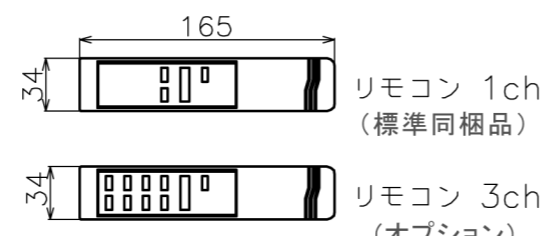

符号	日付	変更履歴	担当	確認	承認

品番	BDR2800FEH
品名	電動スクリーン ケースなし
サイズ(16:10)	130 インチ
全幅(W)	2875 mm
全高(H)	2036 mm
スクリーン幅(SW)	2800 mm
スクリーン高さ(SH)	1940 mm
重量	9.4 kg

マウントブラケット： 全種類とも3個

製品の仕様及びデザインは予告なく変更する場合があります。

Date	13/03/18	尺度	1/5 1/10	単位	mm	機種名	BDR(ケース無し電動スクリーン)
株式会社 <b>Theaterhouse</b>						品名	ブラックマスクなし製品寸法図
						品番	BDR2800FEH