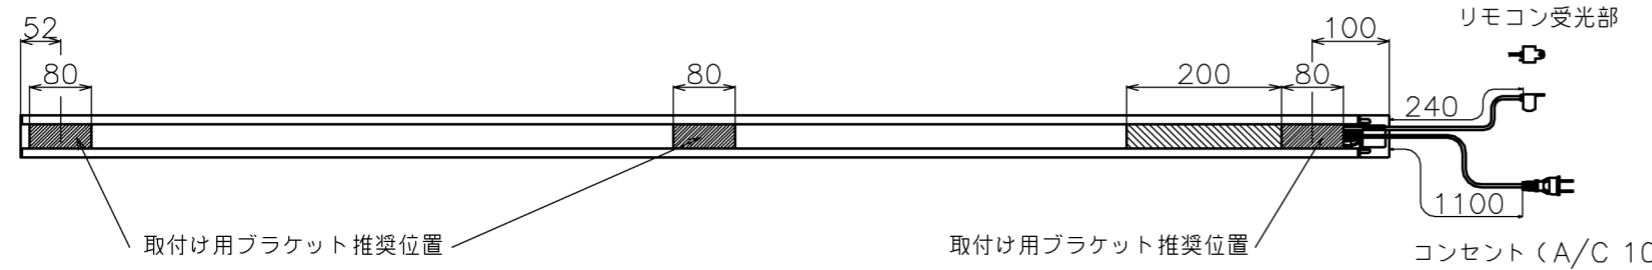

符号	日付	変更履歴	担当	確認	承認

品番	BDR2800FEH
品名	電動スクリーン ケースなし
サイズ(16:10)	130 インチ
全幅(W)	2875 mm
全高(H)	2036 mm
スクリーン幅(SW)	2800 mm
スクリーン高さ(SH)	1940 mm
重量	9.4 kg

マウントブラケット： 全種類とも3個

製品の仕様及びデザインは予告なく変更する場合があります。

Date	13/03/18	尺度	1/5 1/10	単位	mm	機種名	BDR(ケース無し電動スクリーン)
株式会社 <b>Theaterhouse</b>						品名	ブラックマスクなし製品寸法図
						品番	BDR2800FEH