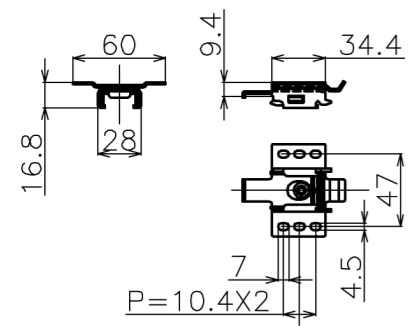

符号	日付	変更履歴	担当	確認	承認

品番	BDR2800FEH
品名	電動スクリーン ケースなし
サイズ(16:10)	130 インチ
全幅(W)	2875 mm
全高(H)	2036 mm
スクリーン幅(SW)	2800 mm
スクリーン高さ(SH)	1940 mm
重量	9.4 kg

マウントブラケット： 全種類とも3個

製品の仕様及びデザインは予告なく変更する場合があります。

Date	13/03/18	尺度	1/5 1/10	単位	mm	機種名	BDR(ケース無し電動スクリーン)
株式会社 <b>Theaterhouse</b>						品名	ブラックマスクなし製品寸法図
						品番	BDR2800FEH