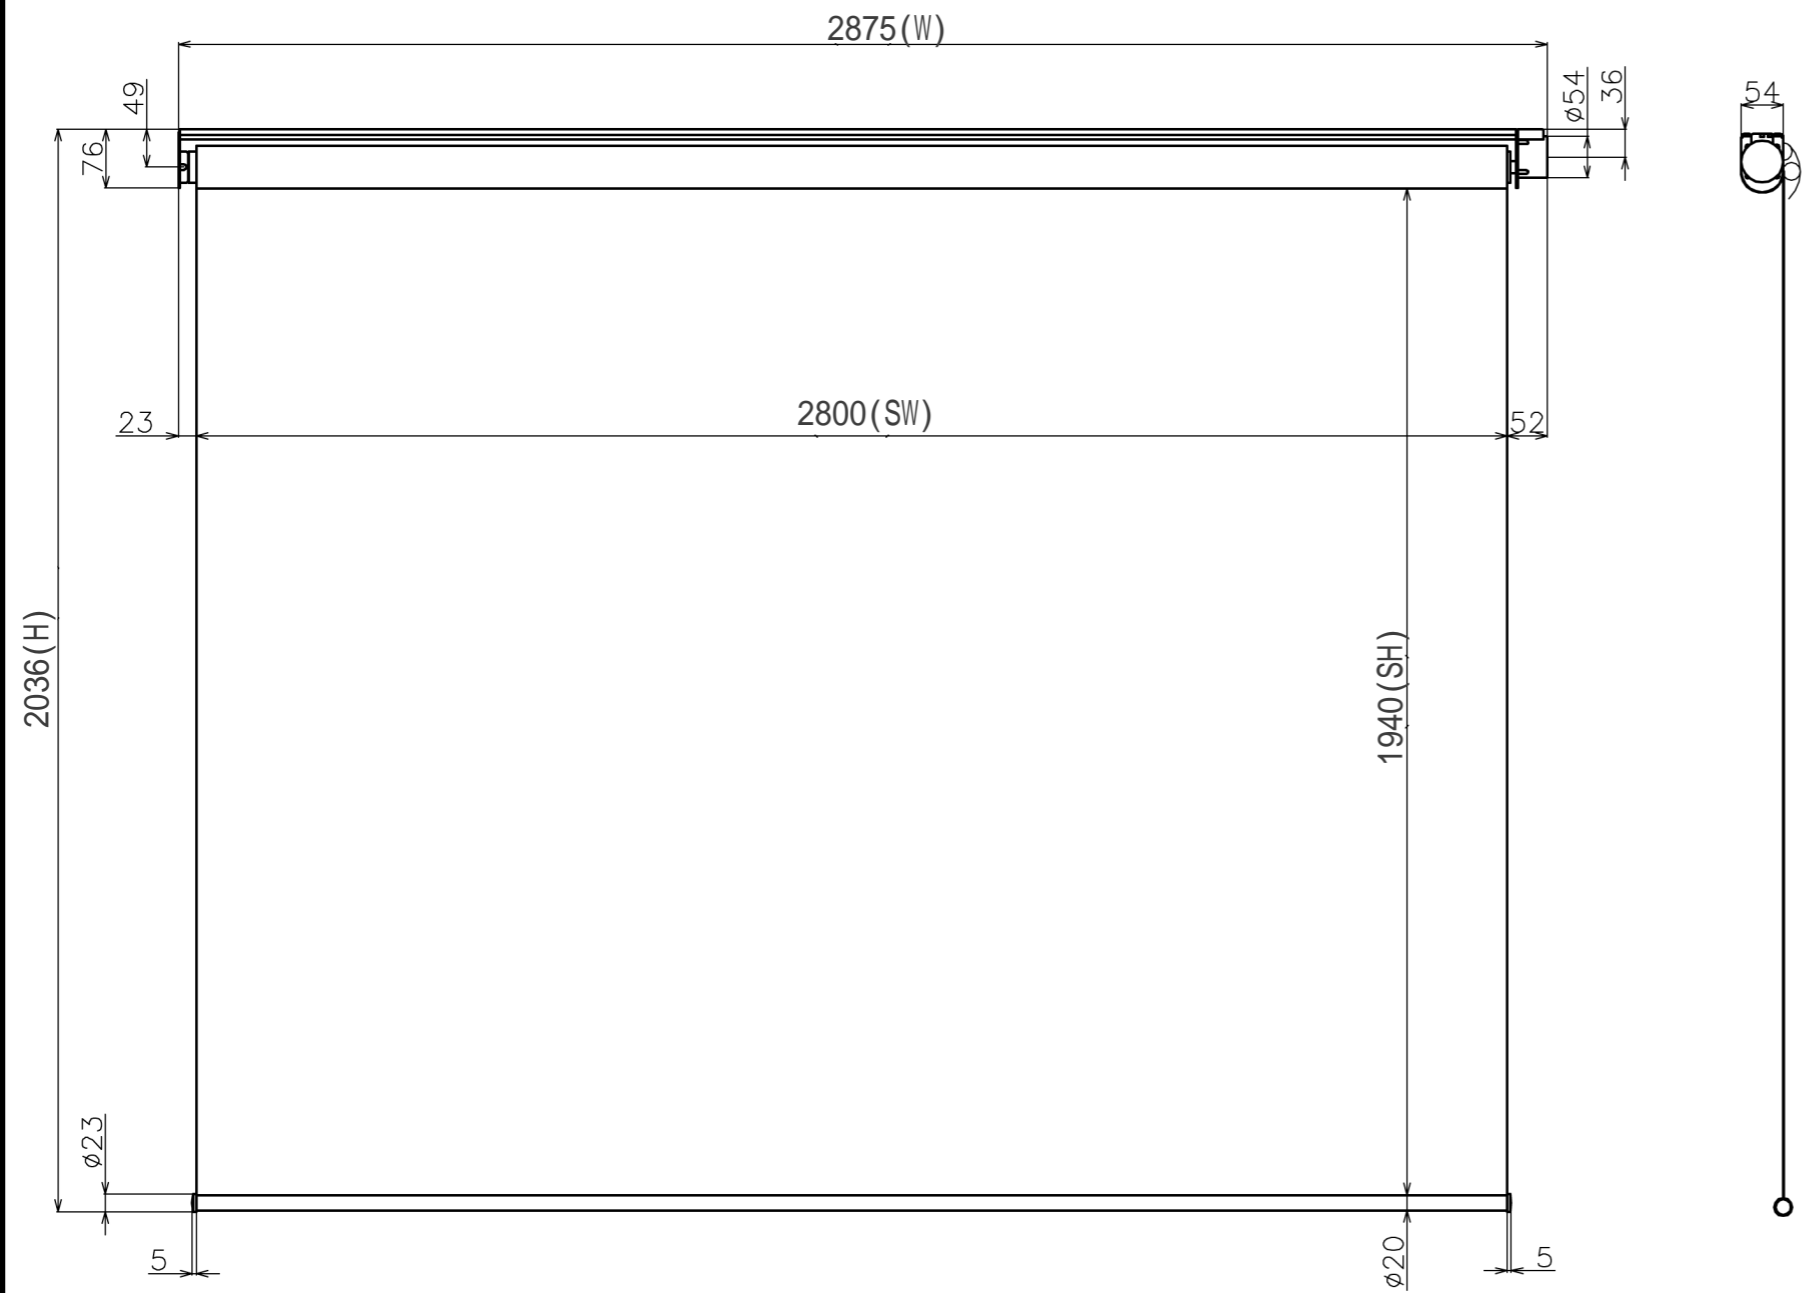

符号	日付	変更履歴	担当	確認	承認

品番	BDR2800FEH
品名	電動スクリーン ケースなし
サイズ(16:10)	130 インチ
全幅(W)	2875 mm
全高(H)	2036 mm
スクリーン幅(SW)	2800 mm
スクリーン高さ(SH)	1940 mm
重量	9.4 kg

マウントブラケット： 全種類とも3個

製品の仕様及びデザインは予告なく変更する場合があります。

Date	13/03/18	尺度	1/5 1/10	単位	mm	機種名	BDR(ケース無し電動スクリーン)
株式会社 <b>Theaterhouse</b>						品名	ブラックマスクなし製品寸法図
						品番	BDR2800FEH