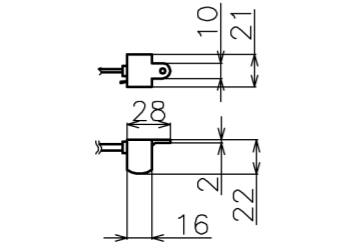

符号	日付	変更履歴	担当	確認	承認

品番	BDR2800FEH
品名	電動スクリーン ケースなし
サイズ(16:10)	130 インチ
全幅(W)	2875 mm
全高(H)	2036 mm
スクリーン幅(SW)	2800 mm
スクリーン高さ(SH)	1940 mm
重量	9.4 kg

マウントブラケット： 全種類とも3個

製品の仕様及びデザインは予告なく変更する場合があります。

Date	13/03/18	尺度	1/5 1/10	単位	mm	機種名	BDR(ケース無し電動スクリーン)
株式会社 <b>Theaterhouse</b>						品名	ブラックマスクなし製品寸法図
						品番	BDR2800FEH