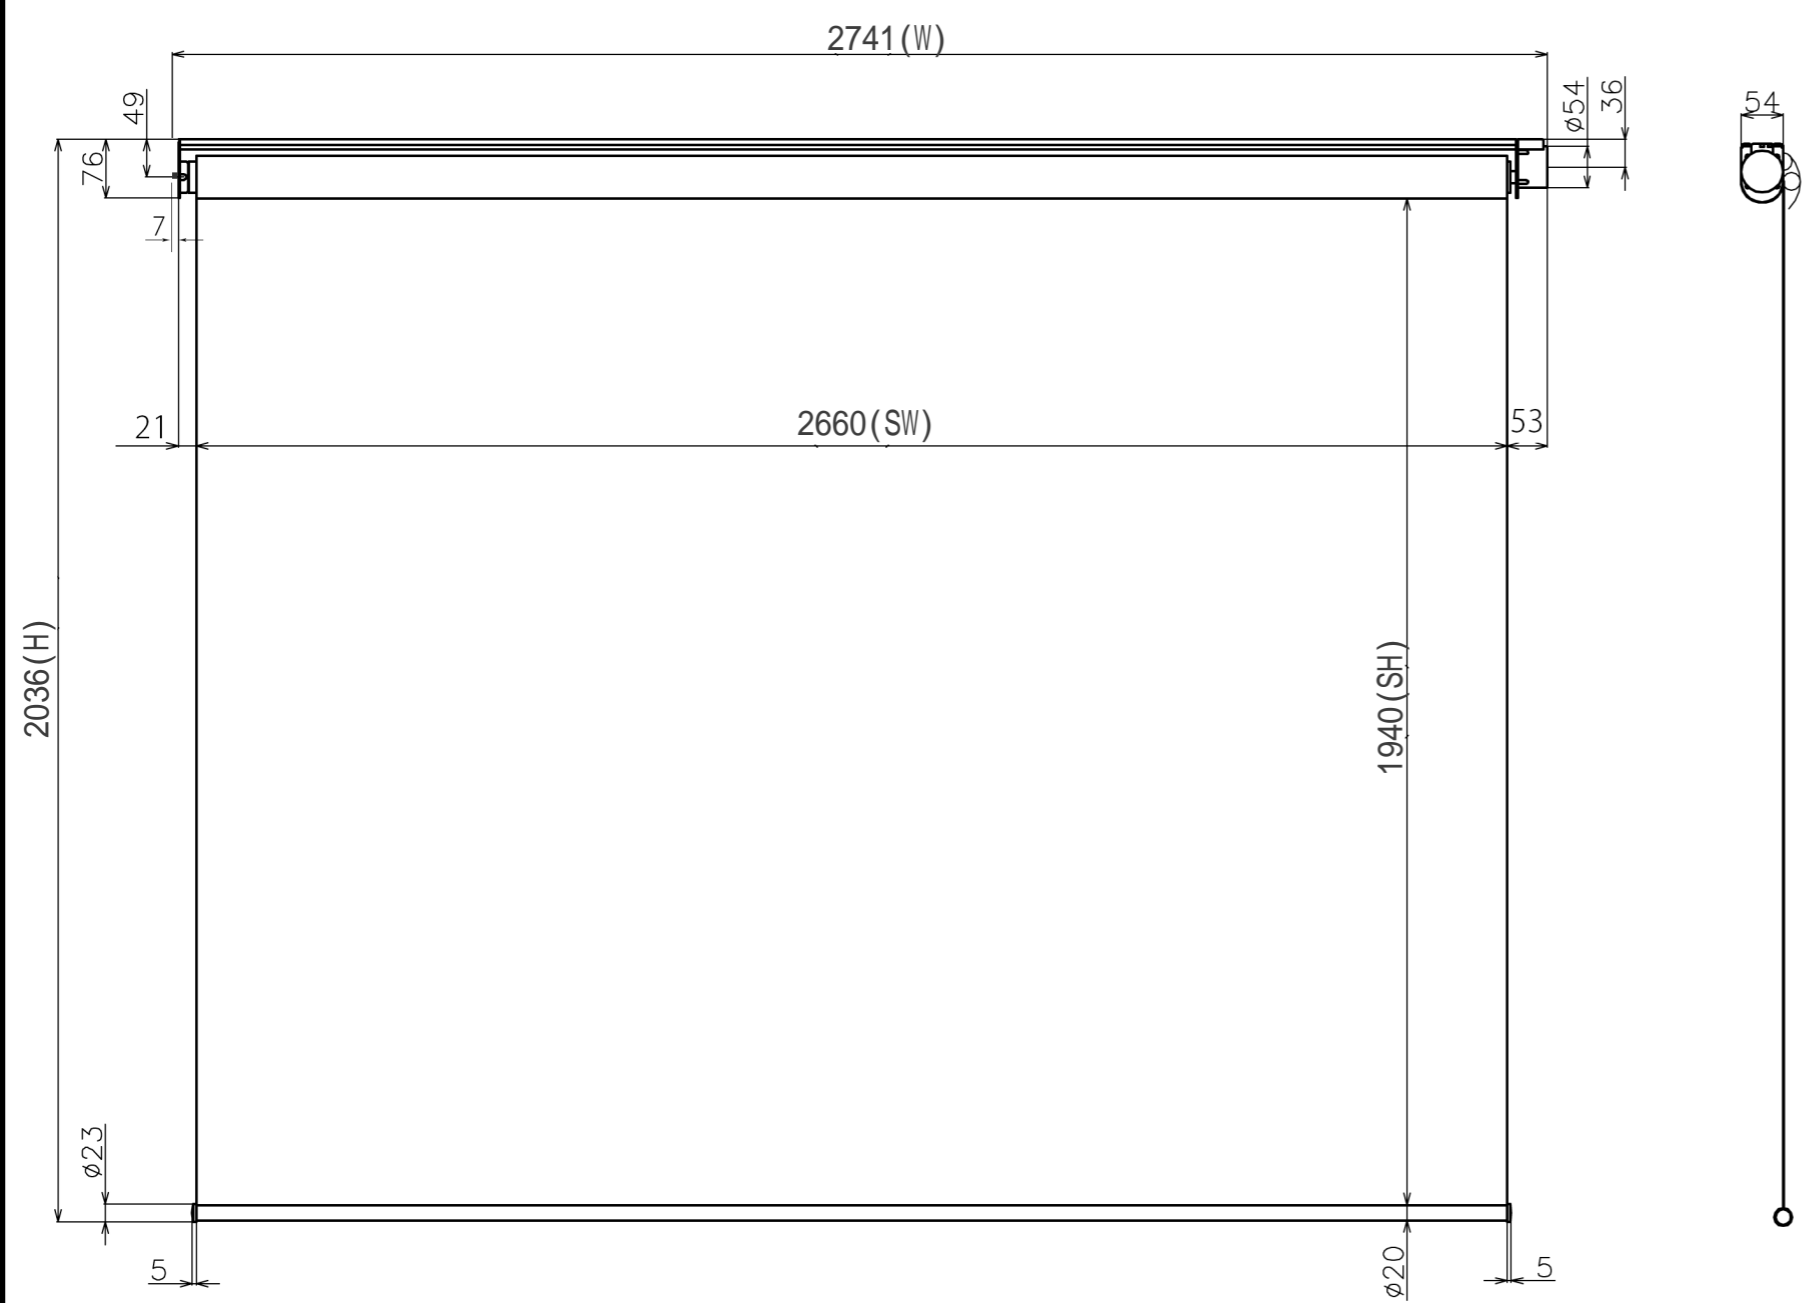

符号	日付	変更履歴	担当	確認	承認

品番	BDR2660FEH
品名	電動スクリーン ケースなし
サイズ(16:9)	120 インチ
全幅(W)	2741 mm
全高(H)	2036 mm
スクリーン幅(SW)	2660 mm
スクリーン高さ(SH)	1940 mm
重量	9.4 kg

マウントブラケット： 全種類とも3個

製品の仕様及びデザインは予告なく変更する場合があります。

Date	2024/12/06	尺度	1/5 1/10	単位	mm	機種名	BDR(ケース無し電動スクリーン)
株式会社						品名	ブラックマスクなし製品寸法図
<b>Theaterhouse</b>						品番	BDR2660FEH