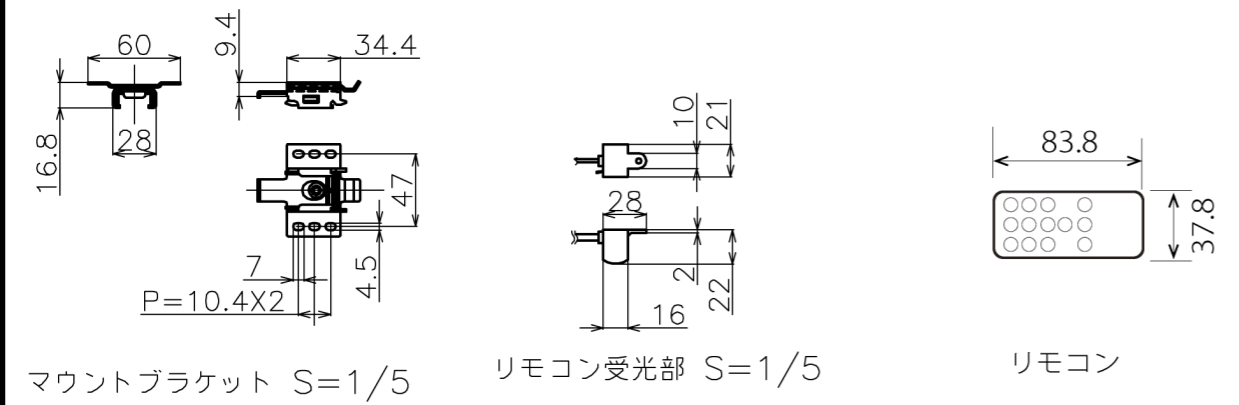

符号	日付	変更履歴	担当	確認	承認

品番	BDR2660FEH
品名	電動スクリーン ケースなし
サイズ(16:9)	120 インチ
全幅(W)	2741 mm
全高(H)	2036 mm
スクリーン幅(SW)	2660 mm
スクリーン高さ(SH)	1940 mm
重量	9.4 kg

マウントブラケット： 全種類とも3個

製品の仕様及びデザインは予告なく変更する場合があります。

Date	2024/12/06	尺度	1/5 1/10	単位	mm	機種名	BDR(ケース無し電動スクリーン)
株式会社						品名	ブラックマスクなし製品寸法図
<b>Theaterhouse</b>						品番	BDR2660FEH