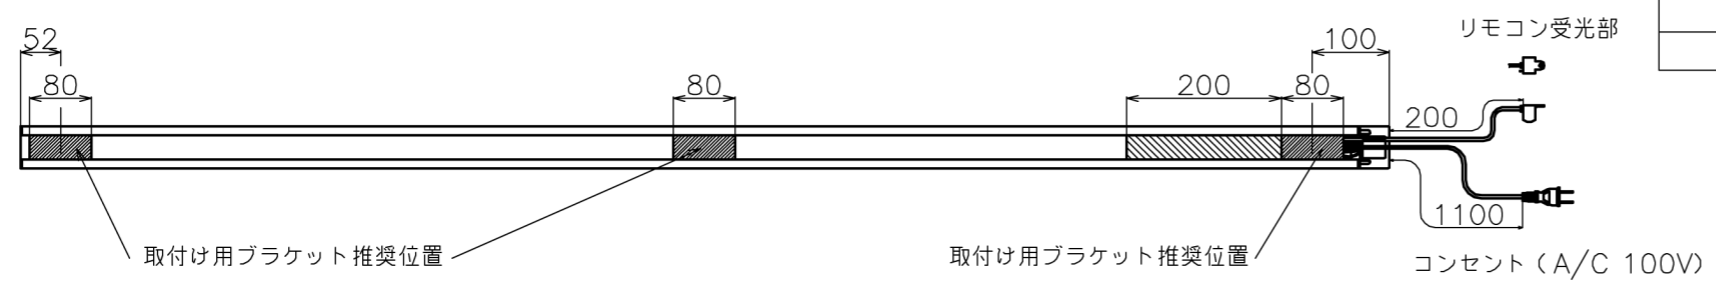

符号	日付	変更履歴	担当	確認	承認

品番	BDR2660FEH
品名	電動スクリーン ケースなし
サイズ(16:9)	120 インチ
全幅(W)	2741 mm
全高(H)	2036 mm
スクリーン幅(SW)	2660 mm
スクリーン高さ(SH)	1940 mm
重量	9.4 kg

マウントブラケット： 全種類とも3個

製品の仕様及びデザインは予告なく変更する場合があります。

Date	2024/12/06	尺度	1/5 1/10	単位	mm	機種名	BDR(ケース無し電動スクリーン)
株式会社						品名	ブラックマスクなし製品寸法図
<b>Theaterhouse</b>						品番	BDR2660FEH