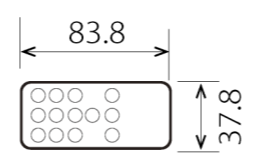

符号	日付	変更履歴	担当	確認	承認

品番	BDR2657WEM
品名	電動スクリーン ケースなし
サイズ(16:9)	120 インチ
全幅(W)	2788 mm
全高(H)	2036 mm
スクリーン幅(SW)	2707 mm
スクリーン高さ(SH)	1940 mm
映写幅(WW)	2657 mm
映写高さ(WH)	1495 mm
上黒部分(BH)	395 mm
重量	9.5 kg

マウントブラケット S=1/5

リモコン受光部 S=1/5

リモコン

- 定格電圧 AC 100V 50/60Hz
- 消費電力 モーター回転時：4.8W、待機時：0.3W

マウントブラケット： 全種類とも3個

製品の仕様及びデザインは予告なく変更する場合があります。

Date	2024/12/06	尺度	1/5 1/10	単位	mm	機種名	BDR(ケース無し電動スクリーン)
株式会社 <b>Theaterhouse</b>						品名	ブラックマスク付き製品寸法図
						品番	BDR2657WEM