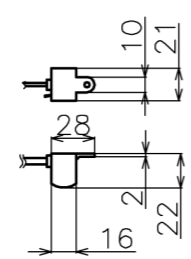

符号	日付	変更履歴	担当	確認	承認

品番	BDR2657WEM
品名	電動スクリーン ケースなし
サイズ(16:9)	120 インチ
全幅(W)	2788 mm
全高(H)	2036 mm
スクリーン幅(SW)	2707 mm
スクリーン高さ(SH)	1940 mm
映写幅(WW)	2657 mm
映写高さ(WH)	1495 mm
上黒部分(BH)	395 mm
重量	9.5 kg

マウントブラケット S=1/5

リモコン受光部 S=1/5

リモコン

- 定格電圧 AC 100V 50/60Hz
- 消費電力 モーター回転時：4.8W、待機時：0.3W

マウントブラケット： 全種類とも3個

製品の仕様及びデザインは予告なく変更する場合があります。

Date	2024/12/06	尺度	1/5 1/10	単位	mm	機種名	BDR(ケース無し電動スクリーン)
株式会社 <b>Theaterhouse</b>						品名	ブラックマスク付き製品寸法図
						品番	BDR2657WEM