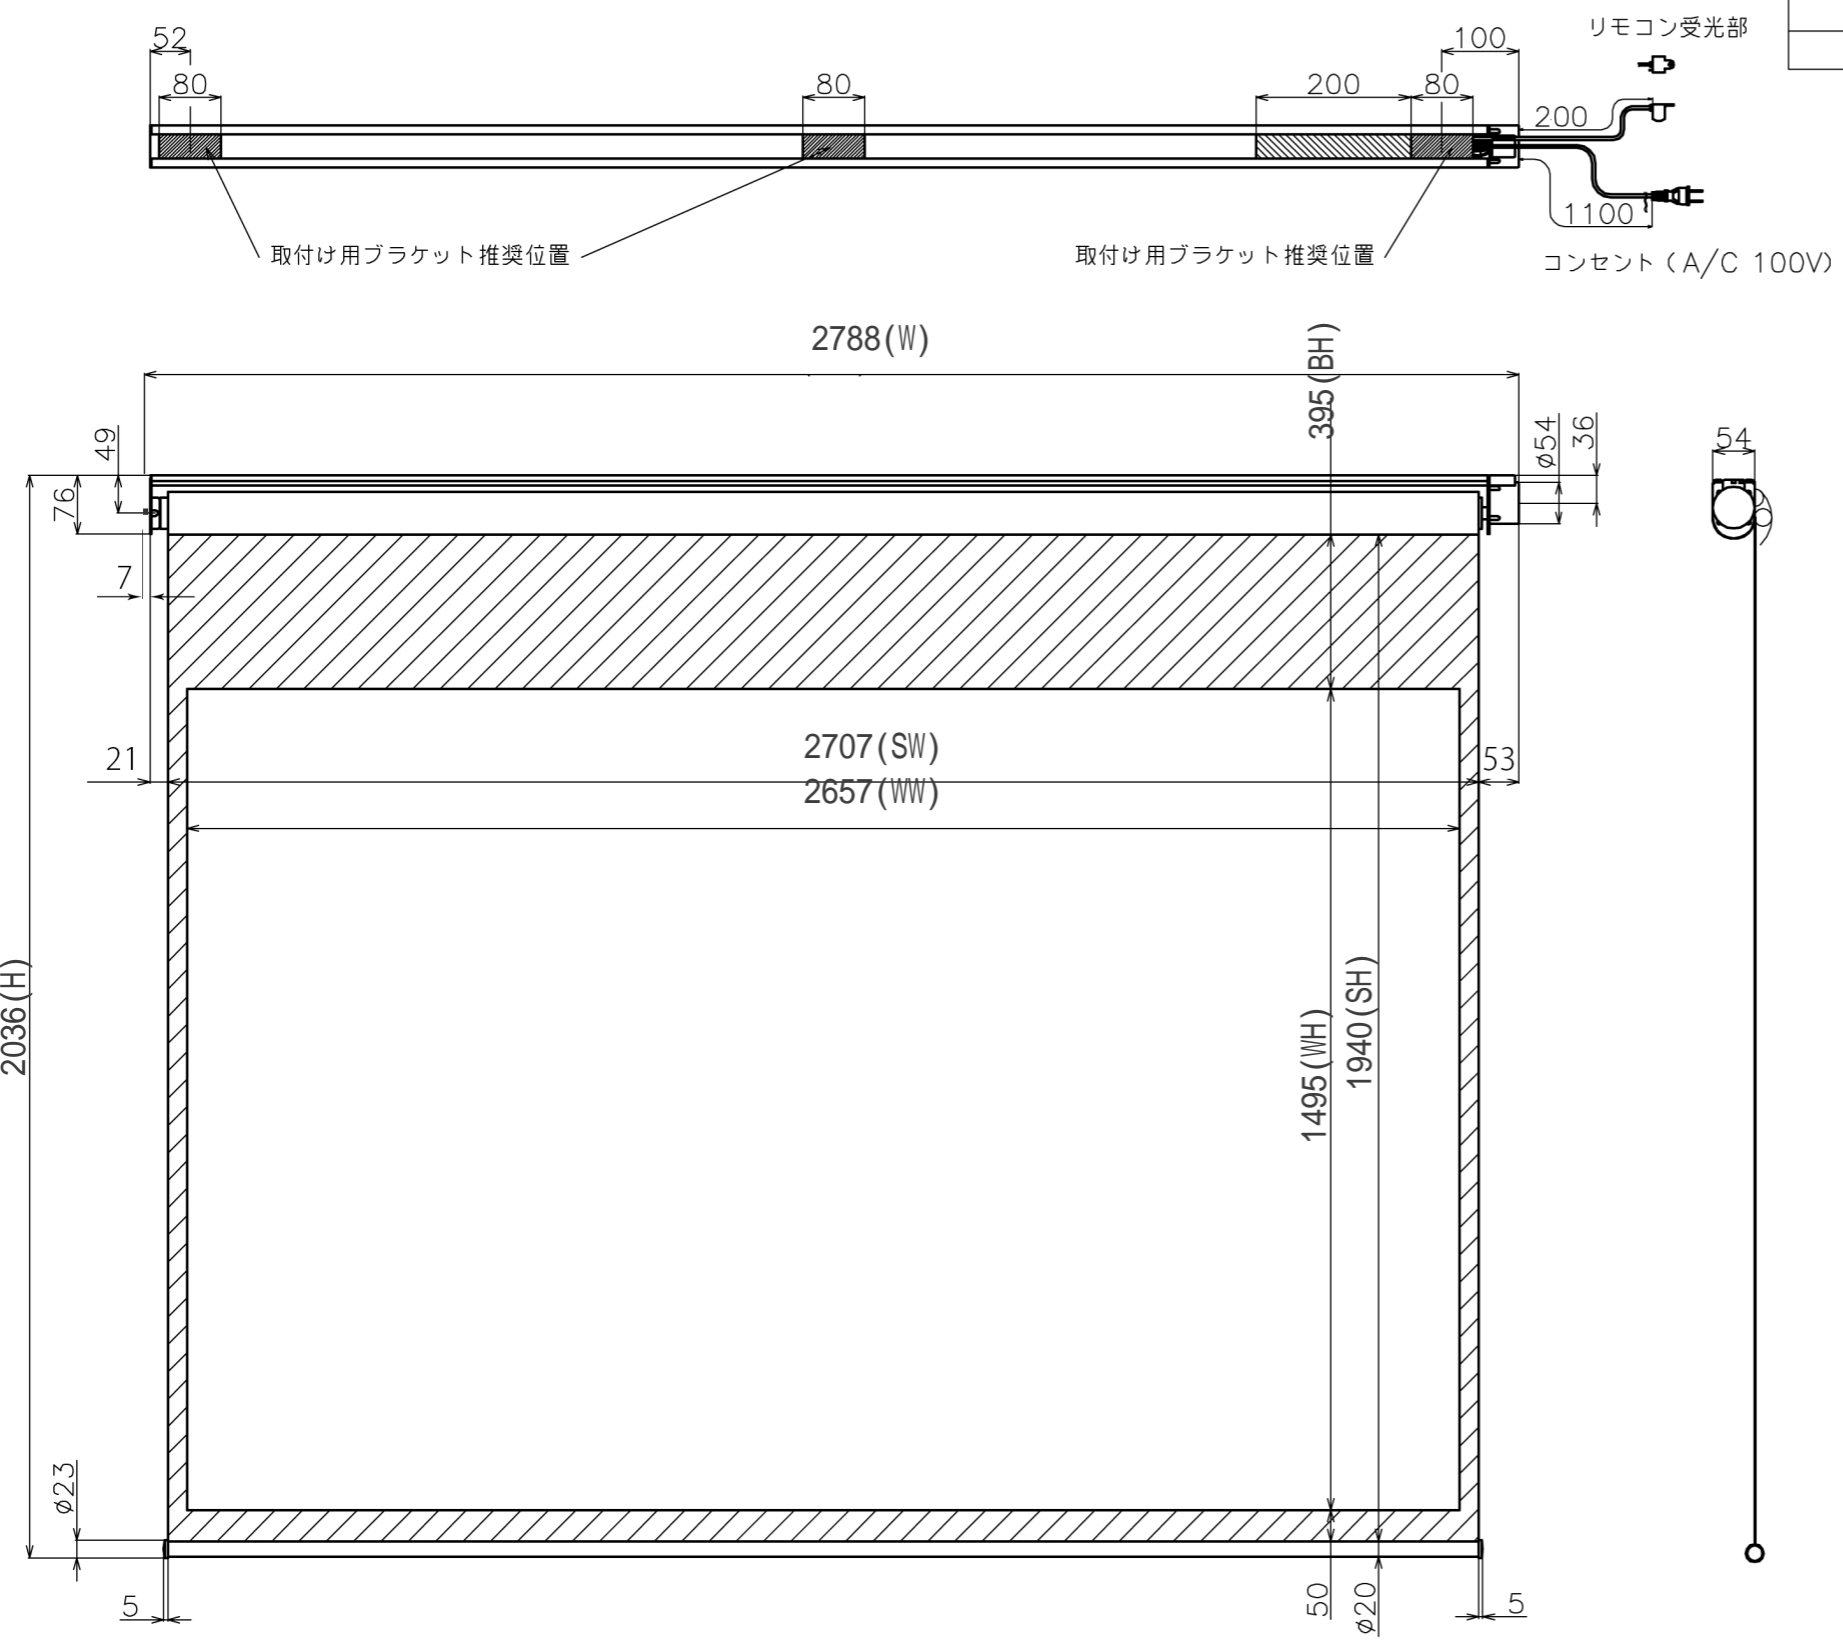

符号	日付	変更履歴	担当	確認	承認

品番	BDR2657WEM
品名	電動スクリーン ケースなし
サイズ(16:9)	120 インチ
全幅(W)	2788 mm
全高(H)	2036 mm
スクリーン幅(SW)	2707 mm
スクリーン高さ(SH)	1940 mm
映写幅(WW)	2657 mm
映写高さ(WH)	1495 mm
上黒部分(BH)	395 mm
重量	9.5 kg

マウントブラケット S=1/5

リモコン受光部 S=1/5

リモコン

- 定格電圧 AC 100V 50/60Hz
- 消費電力 モーター回転時：4.8W、待機時：0.3W

マウントブラケット： 全種類とも3個

製品の仕様及びデザインは予告なく変更する場合があります。

Date	2024/12/06	尺度	1/5 1/10	単位	mm	機種名	BDR(ケース無し電動スクリーン)
株式会社 <b>Theaterhouse</b>						品名	ブラックマスク付き製品寸法図
						品番	BDR2657WEM