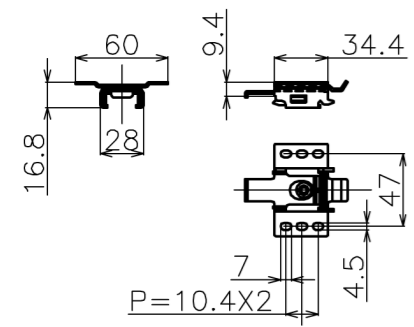

符号	日付	変更履歴	担当	確認	承認

品番	BDR2657WEM
品名	電動スクリーン ケースなし
サイズ(16:9)	120 インチ
全幅(W)	2788 mm
全高(H)	2036 mm
スクリーン幅(SW)	2707 mm
スクリーン高さ(SH)	1940 mm
映写幅(WW)	2657 mm
映写高さ(WH)	1495 mm
上黒部分(BH)	395 mm
重量	9.5 kg

マウントブラケット S=1/5

リモコン受光部 S=1/5

リモコン

- 定格電圧 AC 100V 50/60Hz
- 消費電力 モーター回転時：4.8W、待機時：0.3W

マウントブラケット： 全種類とも3個

製品の仕様及びデザインは予告なく変更する場合があります。

Date	2024/12/06	尺度	1/5 1/10	単位	mm	機種名	BDR(ケース無し電動スクリーン)
株式会社 <b>Theaterhouse</b>						品名	ブラックマスク付き製品寸法図
						品番	BDR2657WEM