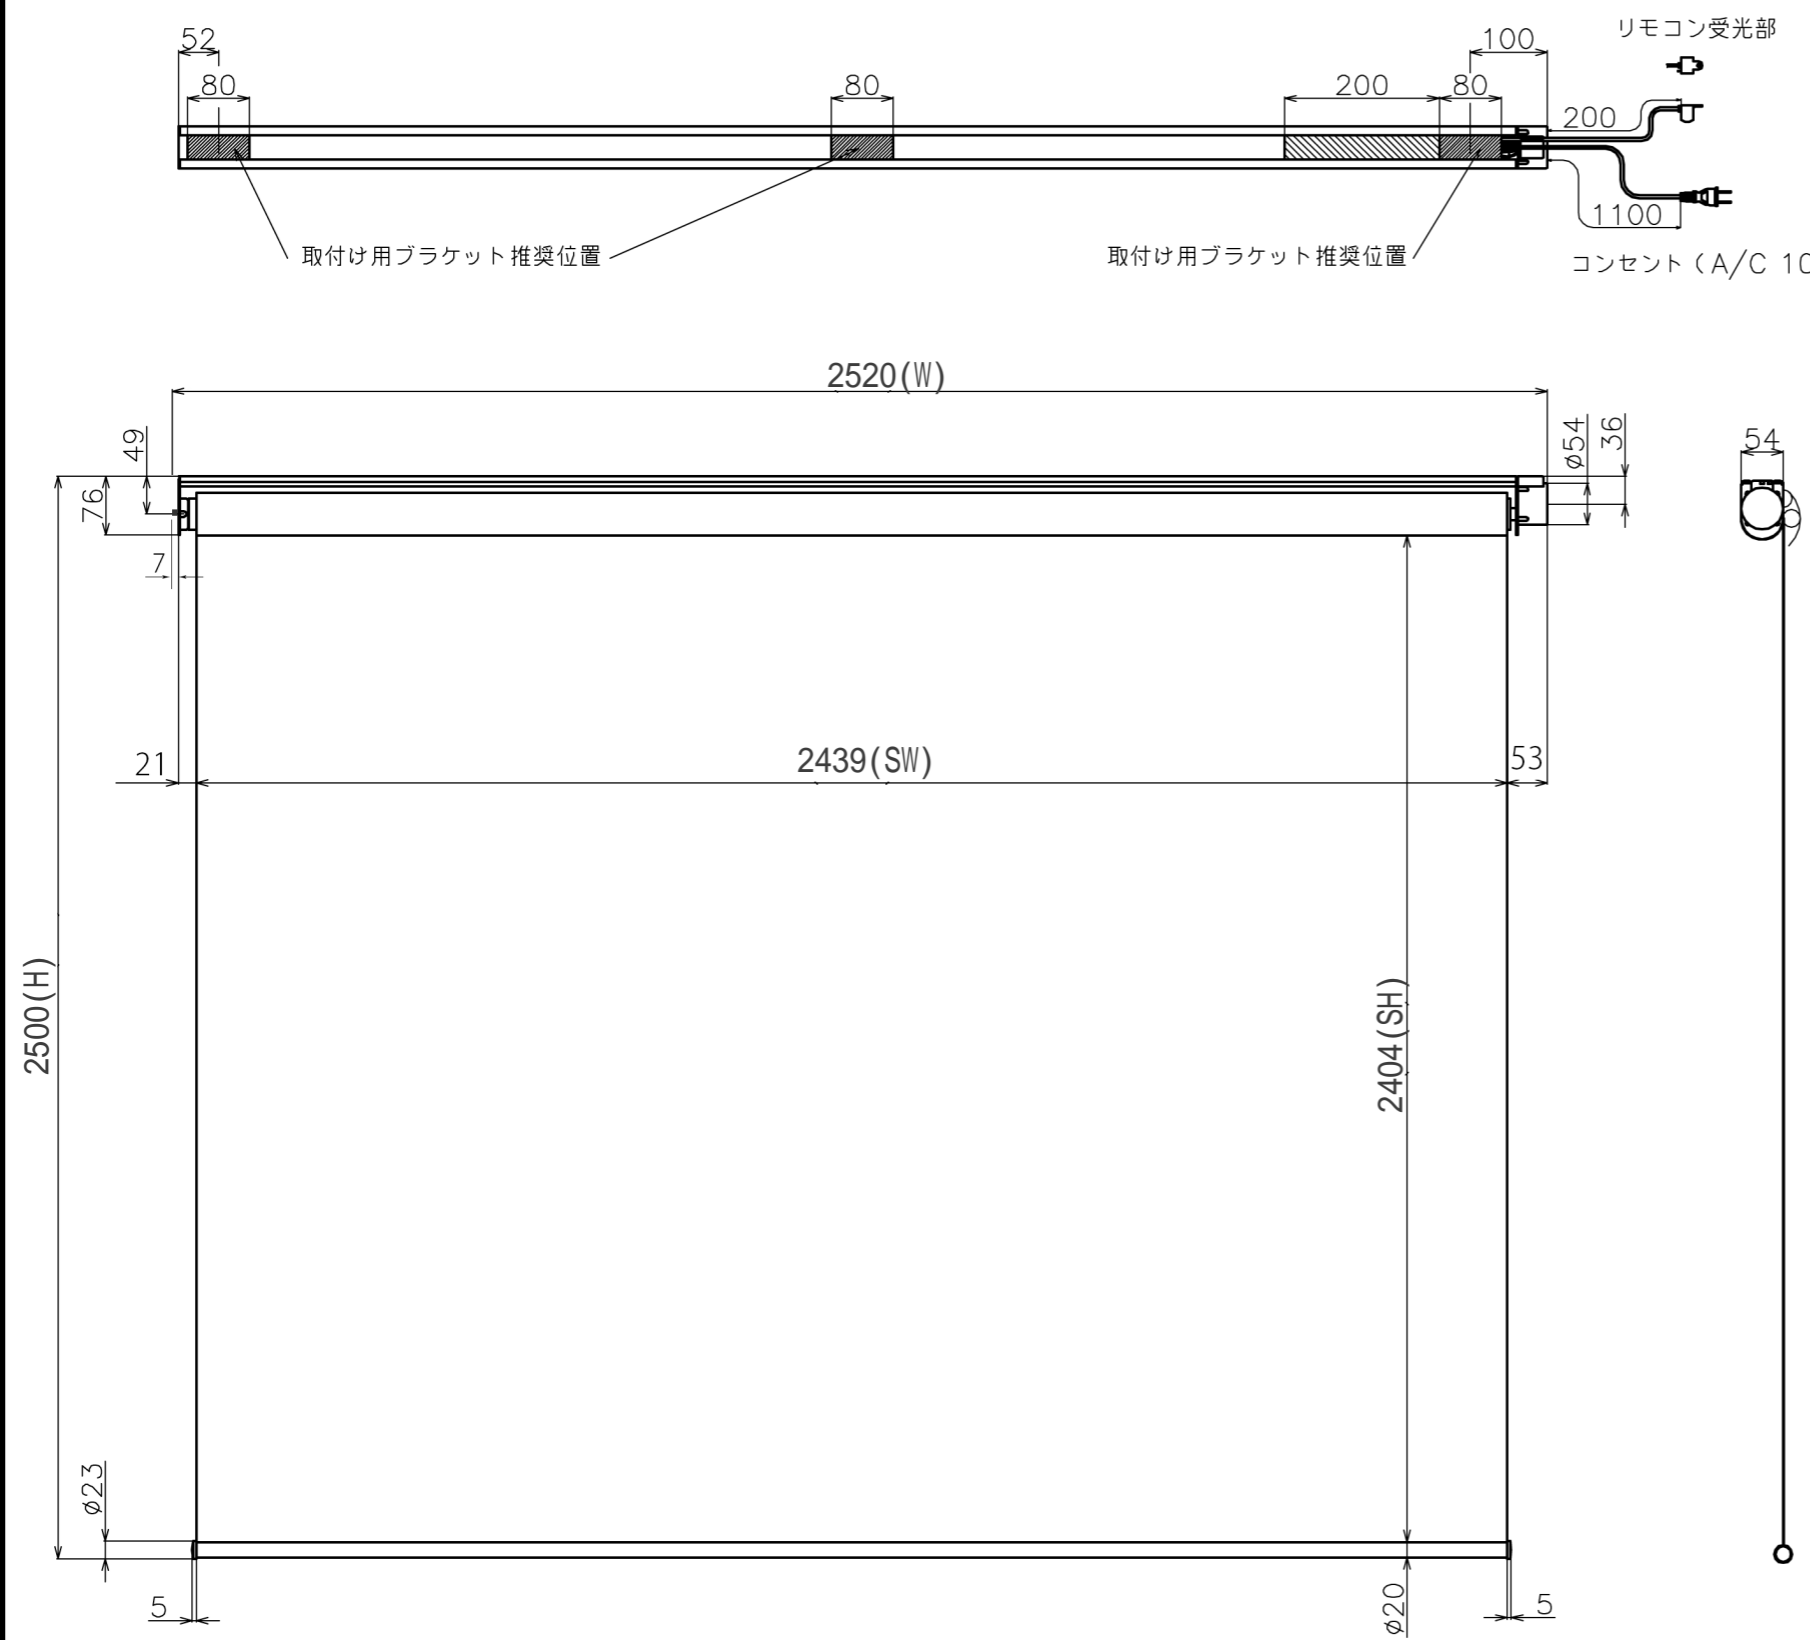

符号	日付	変更履歴	担当	確認	承認

マウントブラケット S=1/5

リモコン受光部 S=1/5

リモコン

品番	BDR2439FEH-H2500
品名	電動スクリーン ケースなし
サイズ(4:3)	120 インチ
全幅(W)	2520 mm
全高(H)	2500 mm
スクリーン幅(SW)	2439 mm
スクリーン高さ(SH)	2404 mm
重量	8.9 kg
その他	製品高さ2500mmモデル

マウントブラケット： 全種類とも3個

製品の仕様及びデザインは予告なく変更する場合があります。

Date	2024/12/06	尺度	1/5 1/10	単位	mm	機種名	BDR(ケース無し電動スクリーン)
株式会社						品名	ブラックマスクなし製品寸法図
<b>Theaterhouse</b>						品番	BDR2439FEH-H2500