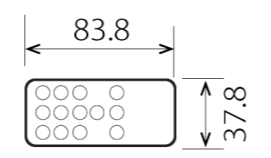

符号	日付	変更履歴	担当	確認	承認

マウントブラケット S=1/5

リモコン受光部 S=1/5

リモコン

品番	BDR2439FEH-H2500
品名	電動スクリーン ケースなし
サイズ(4:3)	120 インチ
全幅(W)	2520 mm
全高(H)	2500 mm
スクリーン幅(SW)	2439 mm
スクリーン高さ(SH)	2404 mm
重量	8.9 kg
その他	製品高さ2500mmモデル

マウントブラケット： 全種類とも3個

製品の仕様及びデザインは予告なく変更する場合があります。

Date	2024/12/06	尺度	1/5 1/10	単位	mm	機種名	BDR(ケース無し電動スクリーン)
株式会社						品名	ブラックマスクなし製品寸法図
<b>Theaterhouse</b>						品番	BDR2439FEH-H2500