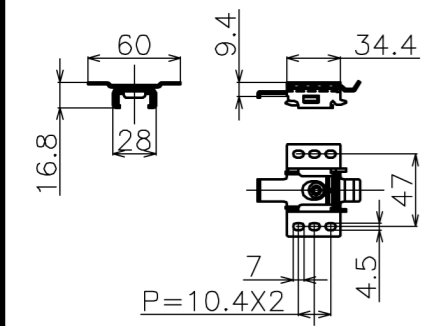

符号	日付	変更履歴	担当	確認	承認

マウントブラケット S=1/5

リモコン受光部 S=1/5

リモコン

品番	BDR2439FEH-H2500
品名	電動スクリーン ケースなし
サイズ(4:3)	120 インチ
全幅(W)	2520 mm
全高(H)	2500 mm
スクリーン幅(SW)	2439 mm
スクリーン高さ(SH)	2404 mm
重量	8.9 kg
その他	製品高さ2500mmモデル

マウントブラケット： 全種類とも3個

製品の仕様及びデザインは予告なく変更する場合があります。

Date	2024/12/06	尺度	1/5 1/10	単位	mm	機種名	BDR(ケース無し電動スクリーン)
株式会社						品名	ブラックマスクなし製品寸法図
<b>Theaterhouse</b>						品番	BDR2439FEH-H2500