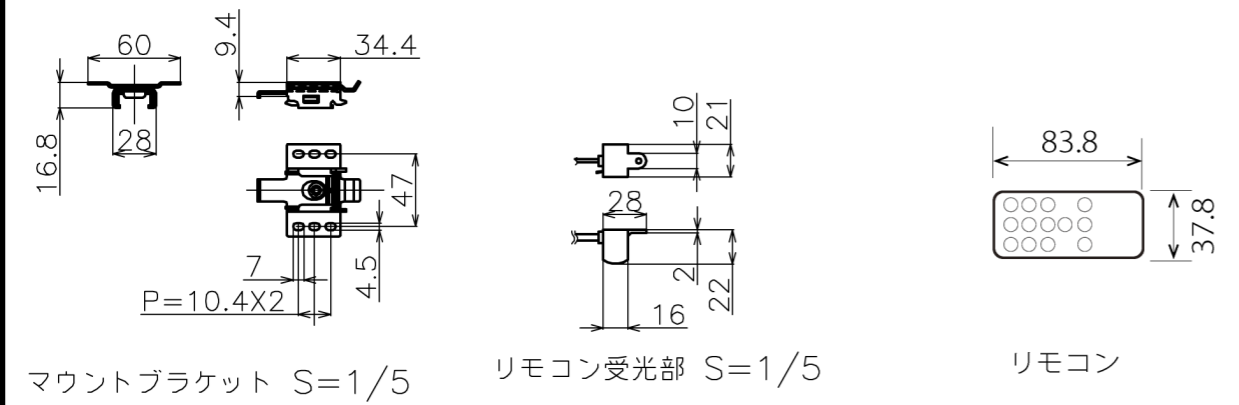

符号	日付	変更履歴	担当	確認	承認

品番	BDR2439FEH-H2500
品名	電動スクリーン ケースなし
サイズ(4:3)	120 インチ
全幅(W)	2520 mm
全高(H)	2500 mm
スクリーン幅(SW)	2439 mm
スクリーン高さ(SH)	2404 mm
重量	8.9 kg
その他	製品高さ2500mmモデル

マウントブラケット： 全種類とも3個

製品の仕様及びデザインは予告なく変更する場合があります。

Date	2024/12/06	尺度	1/5 1/10	単位	mm	機種名	BDR(ケース無し電動スクリーン)
株式会社						品名	ブラックマスクなし製品寸法図
Theaterhouse						品番	BDR2439FEH-H2500