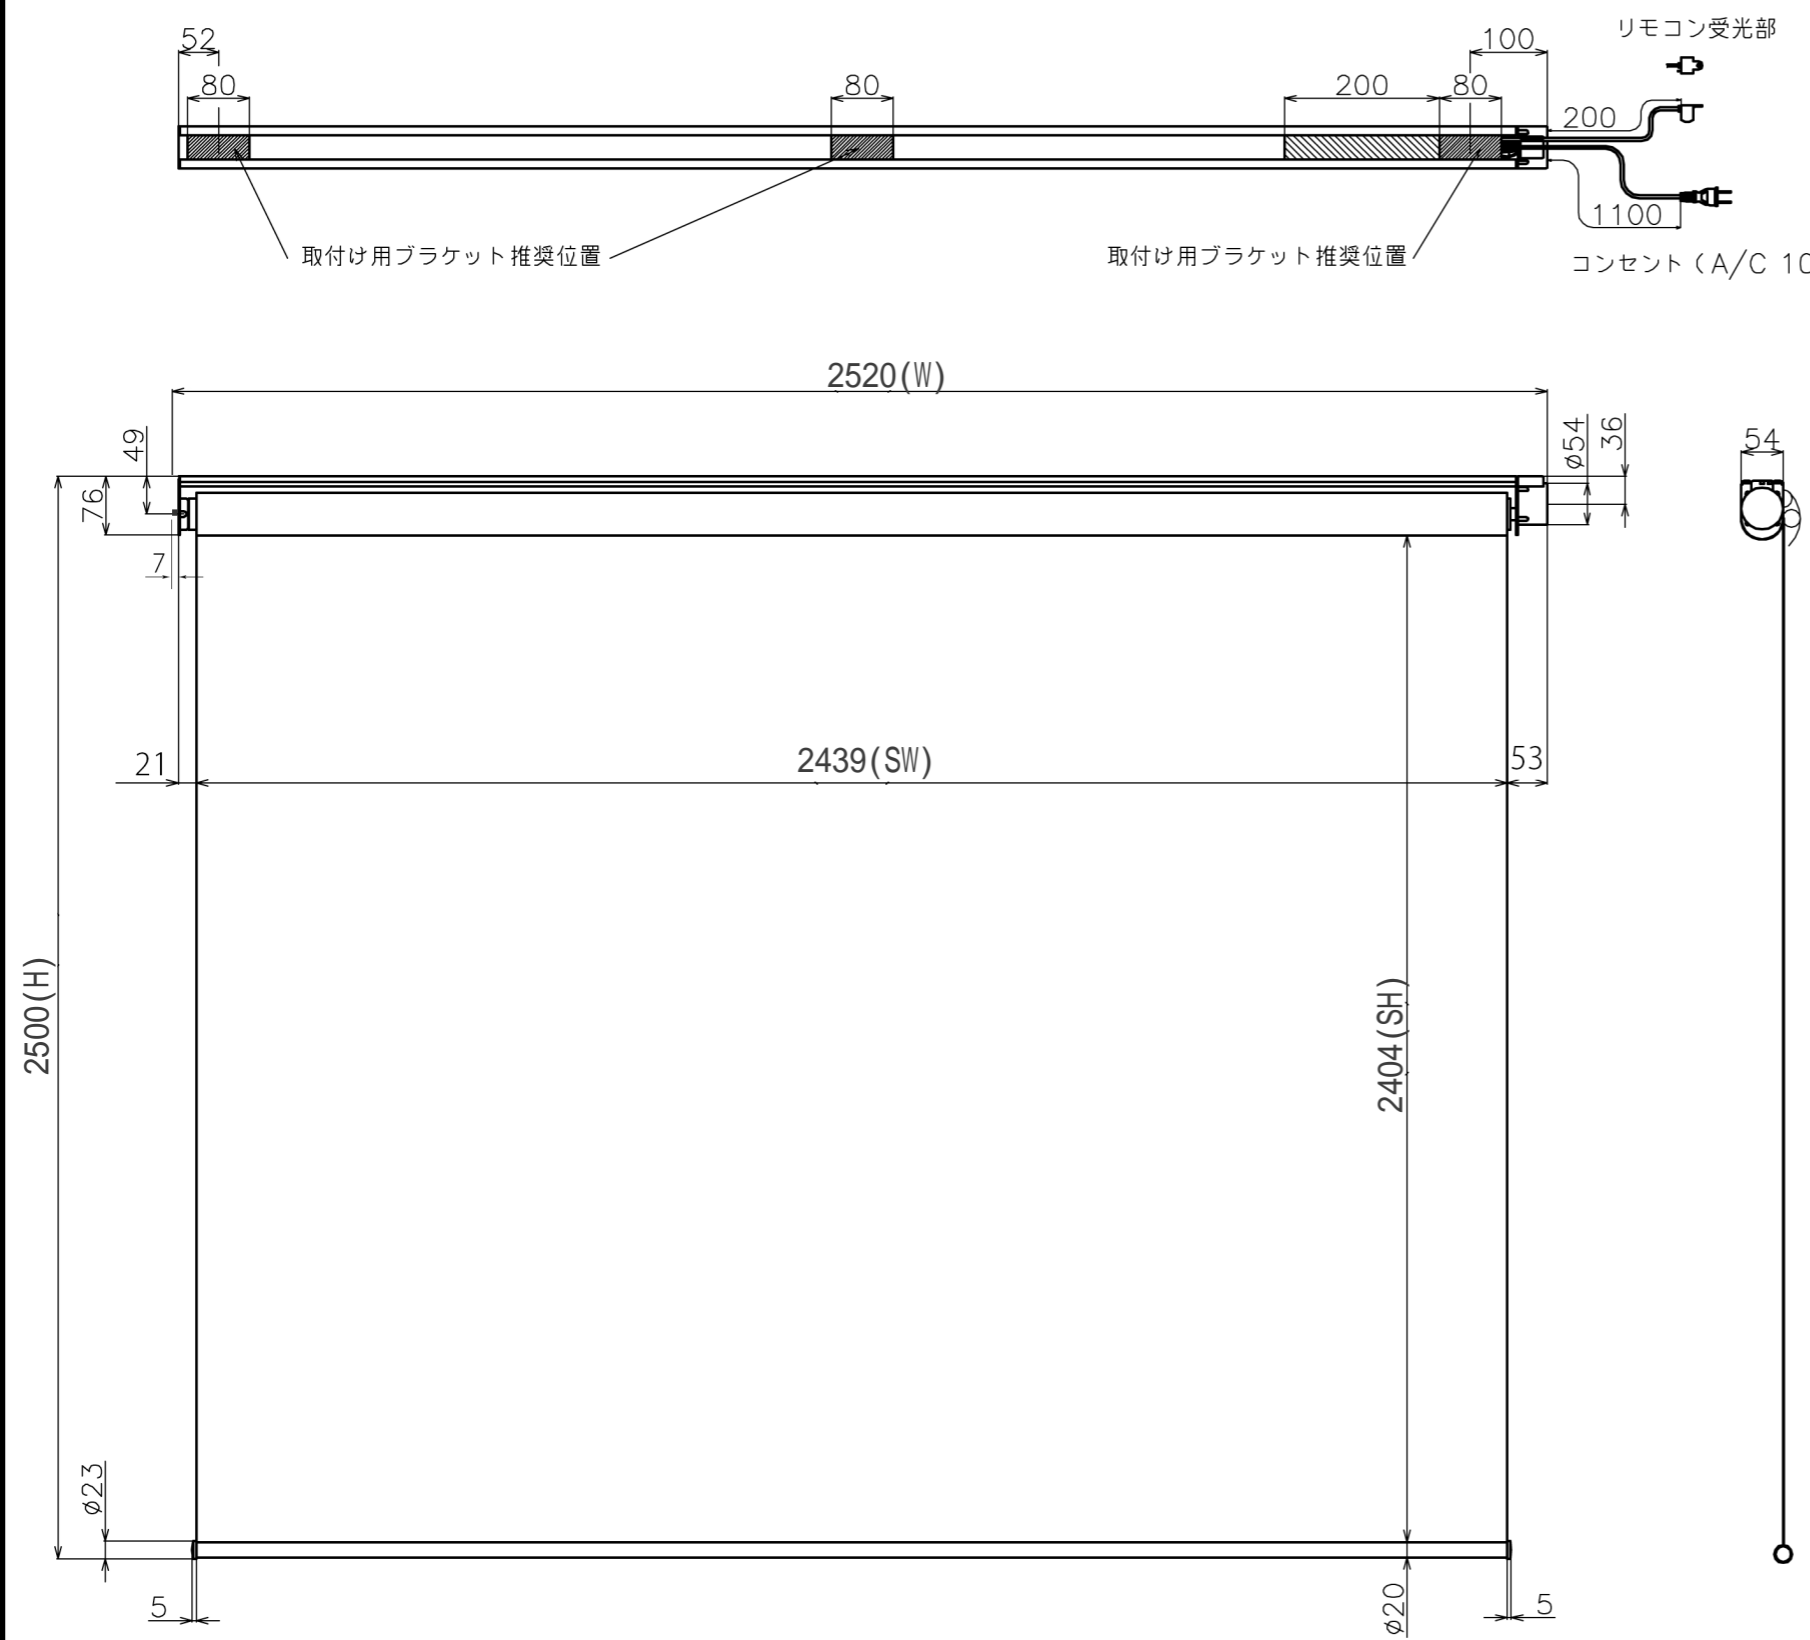

符号	日付	変更履歴	担当	確認	承認

品番	BDR2439FEH-H2500
品名	電動スクリーン ケースなし
サイズ(4:3)	120 インチ
全幅(W)	2520 mm
全高(H)	2500 mm
スクリーン幅(SW)	2439 mm
スクリーン高さ(SH)	2404 mm
重量	8.9 kg
その他	製品高さ2500mmモデル

マウントブラケット： 全種類とも3個

製品の仕様及びデザインは予告なく変更する場合があります。

Date	2024/12/06	尺度	1/5 1/10	単位	mm	機種名	BDR(ケース無し電動スクリーン)
株式会社						品名	ブラックマスクなし製品寸法図
Theaterhouse						品番	BDR2439FEH-H2500