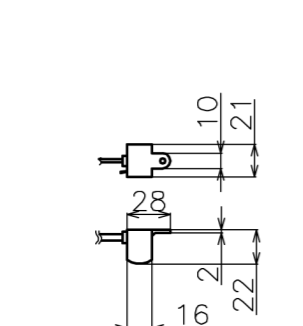

符号	日付	変更履歴	担当	確認	承認

マウントブラケット S=1/5

リモコン受光部 S=1/5

リモコン

品番	BDR2439FEH-H2500
品名	電動スクリーン ケースなし
サイズ(4:3)	120 インチ
全幅(W)	2520 mm
全高(H)	2500 mm
スクリーン幅(SW)	2439 mm
スクリーン高さ(SH)	2404 mm
重量	8.9 kg
その他	製品高さ2500mmモデル

マウントブラケット： 全種類とも3個

製品の仕様及びデザインは予告なく変更する場合があります。

Date	2024/12/06	尺度	1/5 1/10	単位	mm	機種名	BDR(ケース無し電動スクリーン)
株式会社						品名	ブラックマスクなし製品寸法図
<b>Theaterhouse</b>						品番	BDR2439FEH-H2500